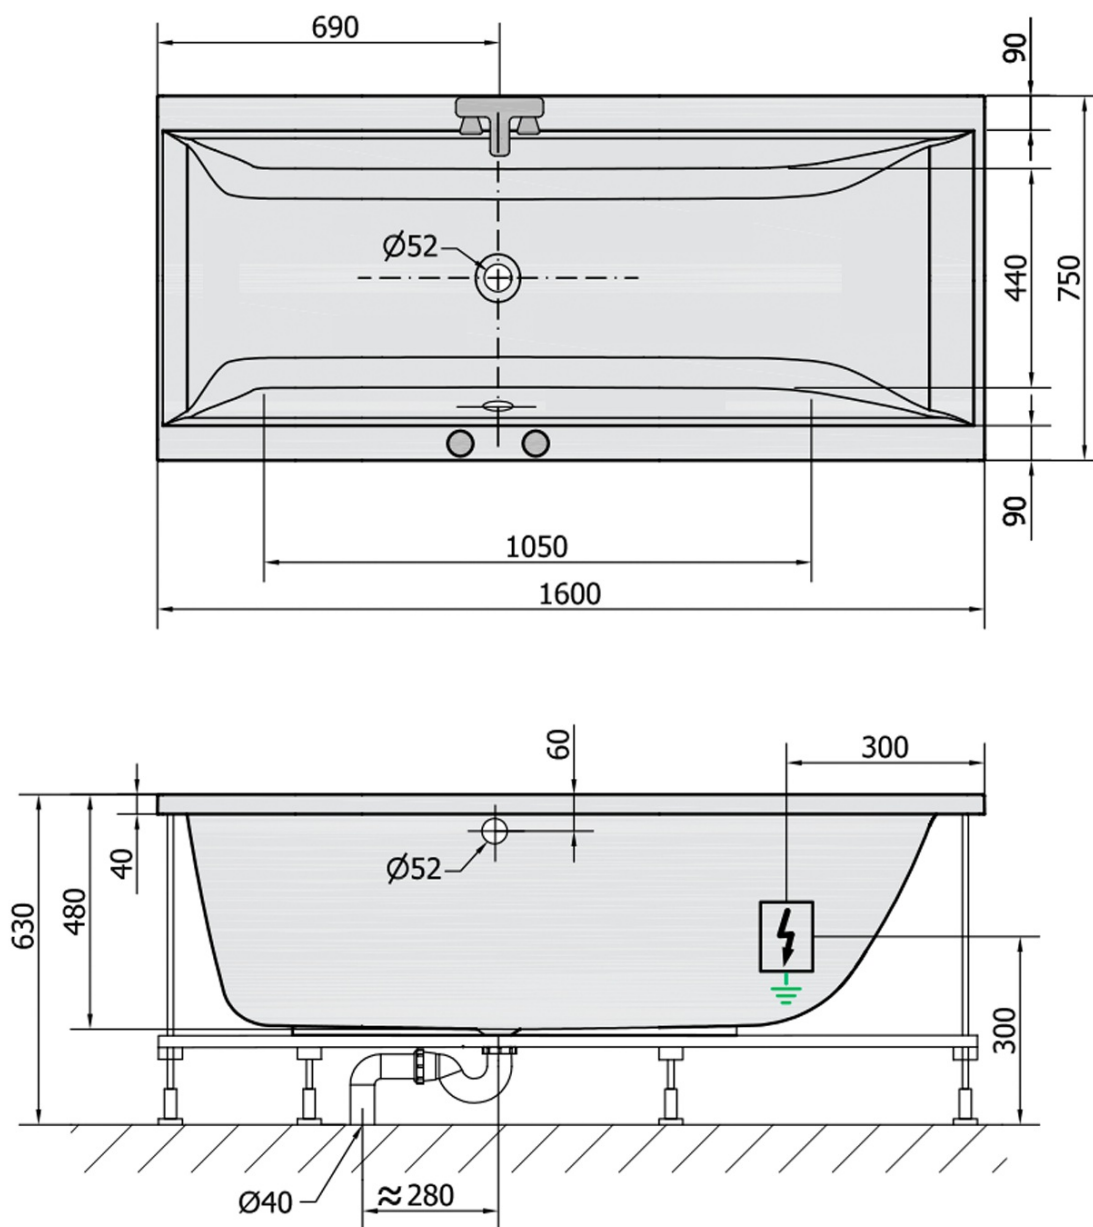

Technický list

VOLUME 230L