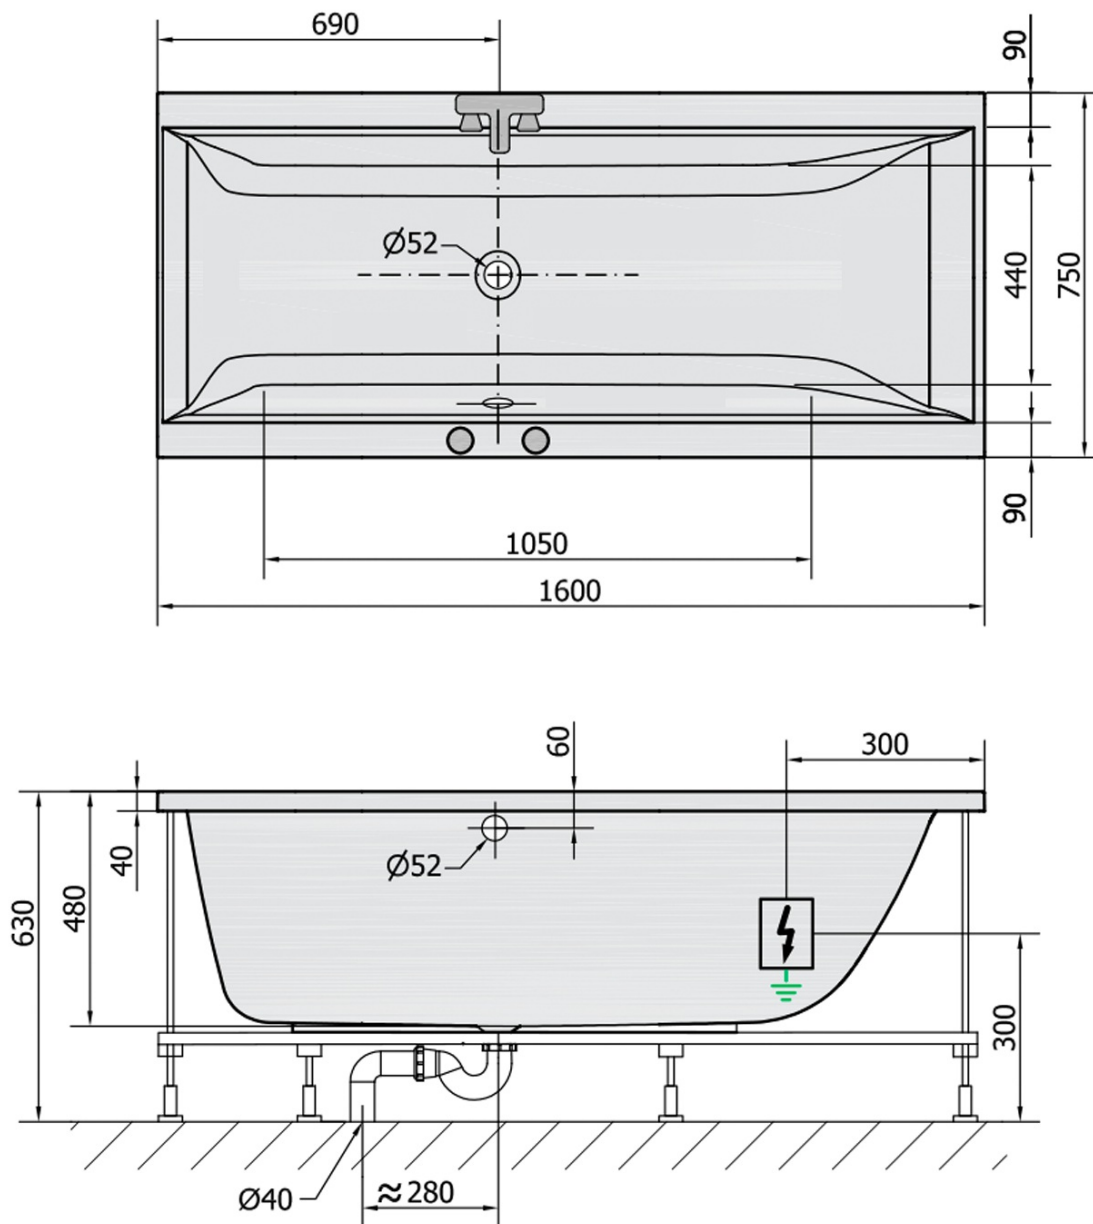

CLEO hydromasážní vana, 160x75x48cm, Highline Hydro-Air, chrom

Objednací kód: 93611.6010

Základní informace

Značka: Polysan
Série: HYDROMASÁŽNÍ SYSTÉMY

Rozměry

Délka: 1600 mm
Šířka: 750 mm
Výška: 480 mm
Objem: 230 l

Parametry

Záruka: 2 roky
Hmotnost / ks: 49.25 kg
Balení: 1 ks
Barva: Bílá
Jiné barevné provedení: Dle vzorníku
Materiál: Akrylát
Tvar: Obdélníkové
Instalace: Vestavná (k obezdění)
Průměr odpadu: 52 mm
Masážní systém: HIGHLINE HYDRO AIR
3D model: ANO

Doporučujeme přikoupit

1 ks Zvukoizolační samolepící páska k vaně, 3m (Objednací kód: 93400)

Technický list

VOLUME 230L