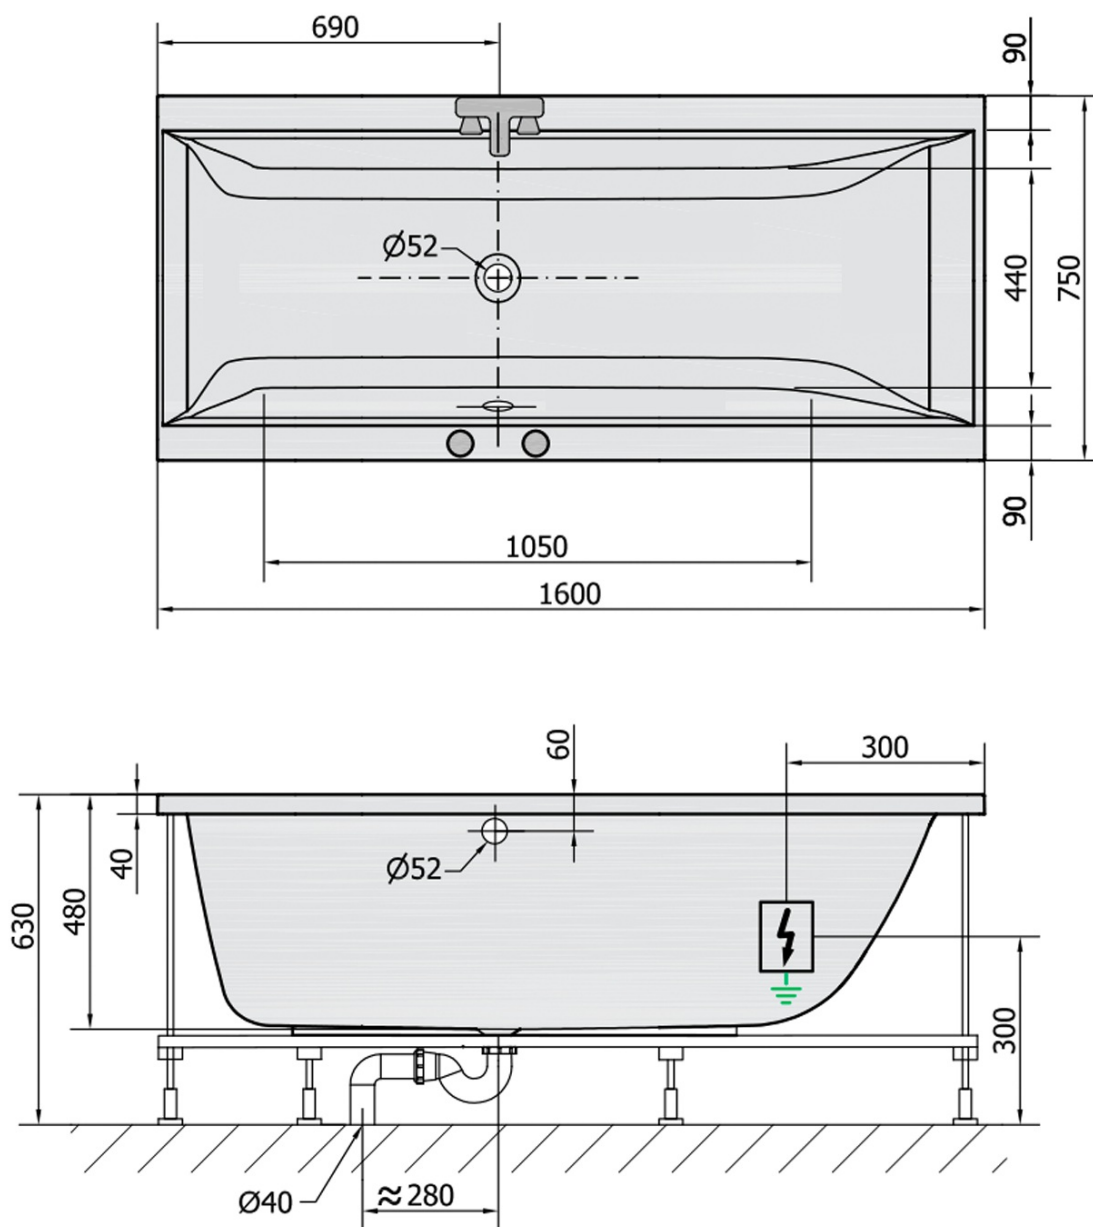

CLEO hydromasážní vana, 160x75x48cm, Highline Hydro, chrom

Objednací kód: 93611.5010

Základní informace

Značka: Polysan
Série: HYDROMASÁŽNÍ SYSTÉMY

Rozměry

Délka: 1600 mm
Šířka: 750 mm
Výška: 480 mm
Objem: 230 l

Parametry

Barva: Bílá
Jiné barevné provedení: Dle vzorníku
Materiál: Akrylát
Tvar: Obdélníkové
Instalace: Vestavná (k obezdění)
Průměr odpadu: 52 mm
Vlastnosti: HIGHLINE HYDRO masáž
Hmotnost / ks: 42.75 kg
Balení: 1 ks
Záruka: 2 roky

Doporučujeme přikoupit

1 ks Zvukoizolační samolepící páska k vaně, 3m (Objednací kód: 93400)

Technický list

VOLUME 230L