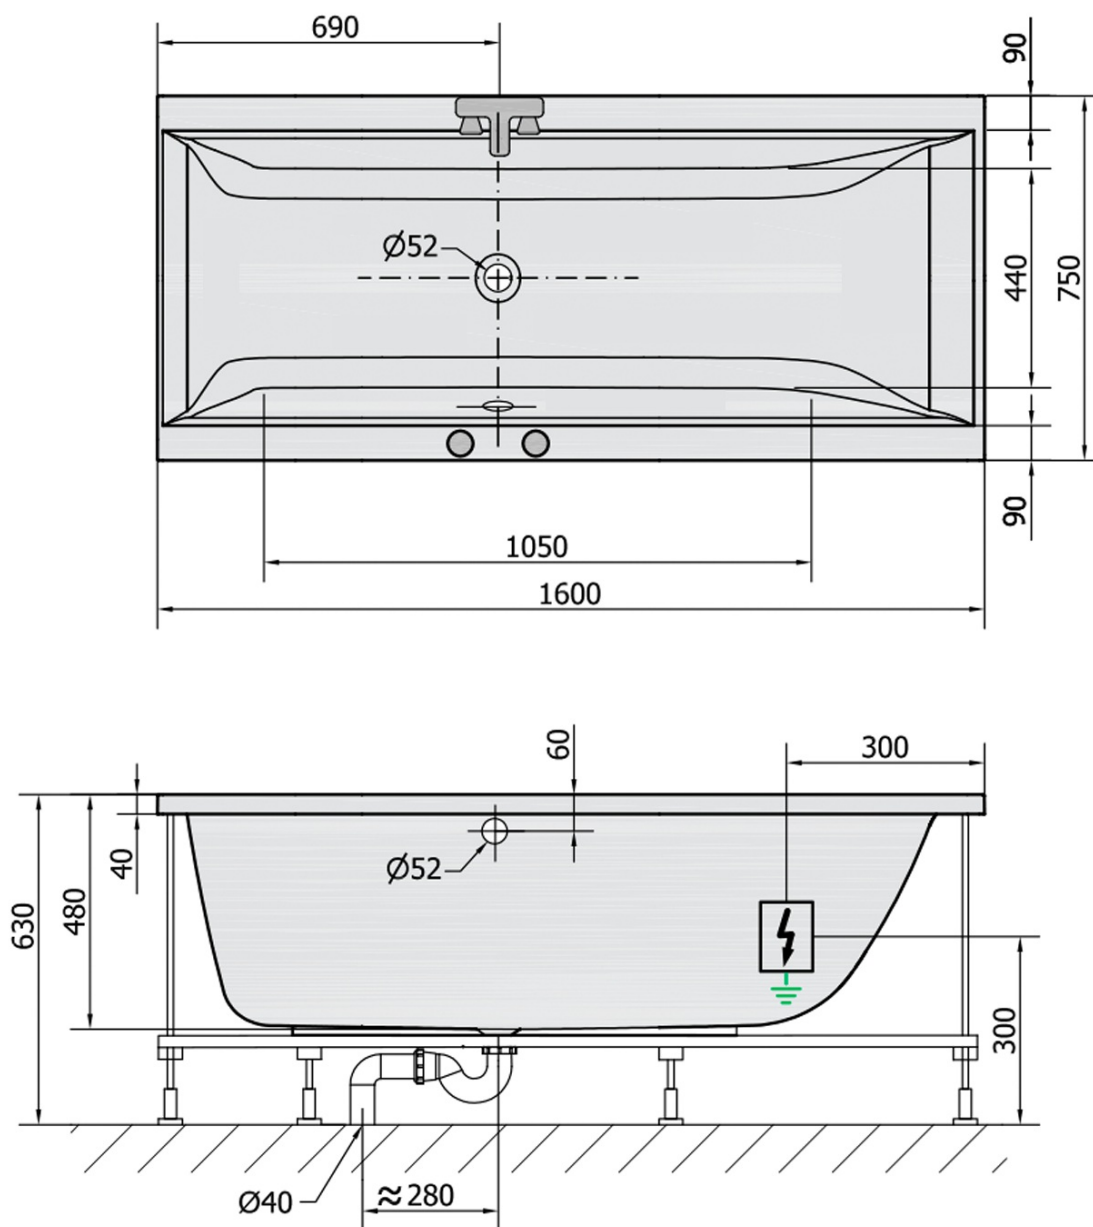

CLEO hydromasážní vana, 160x75x48cm, Highline Hydro, chrom

Objednací kód: 93611.5010

Základní informace

Značka: Polysan
Série: HYDROMASÁŽNÍ SYSTÉMY

Rozměry

Délka: 1600 mm
Šířka: 750 mm
Výška: 480 mm
Objem: 230 l

Parametry

Záruka: 2 roky
Hmotnost / ks: 42.75 kg
Balení: 1 ks
Barva: Bílá
Jiné barevné provedení: Dle vzorníku
Materiál: Akrylát
Tvar: Obdélníkové
Instalace: Vestavná (k obezdění)
Průměr odpadu: 52 mm
Masážní systém: HIGHLINE HYDRO
3D model: ANO

Doporučujeme přikoupit

1 ks Zvukoizolační samolepící páska k vaně, 3m (Objednací kód: 93400)

Technický list

VOLUME 230L