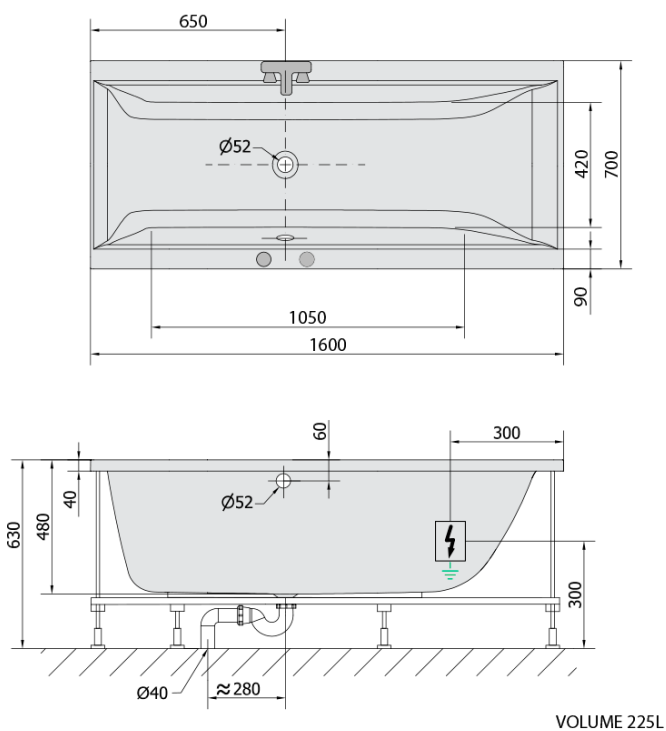

CLEO hydromasážní vana, 160x70x48cm, Highline Hydro, chrom

Objednací kód: 73611.5010

Základní informace

Značka: Polysan
Série: HYDROMASÁŽNÍ SYSTÉMY

Rozměry

Délka: 1600 mm
Šířka: 700 mm
Výška: 480 mm
Objem: 225 l

Parametry

Barva: Bílá
Jiné barevné provedení: Dle vzorníku
Materiál: Akrylát
Tvar: Obdélníkové
Instalace: Vestavná (k obezdění)
Průměr odpadu: 52 mm
Vlastnosti: HIGHLINE HYDRO masáž
Hmotnost / ks: 41.59 kg
Balení: 1 ks
Záruka: 2 roky

Doporučujeme přikoupit

1 ks Zvukoizolační samolepící páska k vaně, 3m (Objednací kód: 93400)

CLEO hydromasážní vana, 160x70x48cm, Highline Hydro, chrom

Technický list

- Electric cable 3x2,5mm²
Lenght 2m from the wall
-  Elektrický kabel 3x2,5mm²
Délka kabelu ze zdi 2m
- Electrical Characteristic:
Tension: 220-230V/50hz
Max. power consumption: 1200W
Electric protection: residual-current device 30mA
- Elektrické vlastnosti:
Napětí: 220-230V/50hz
Max. spotřeba: 1200W
Elektrické jištění: proudový chránič 30mA