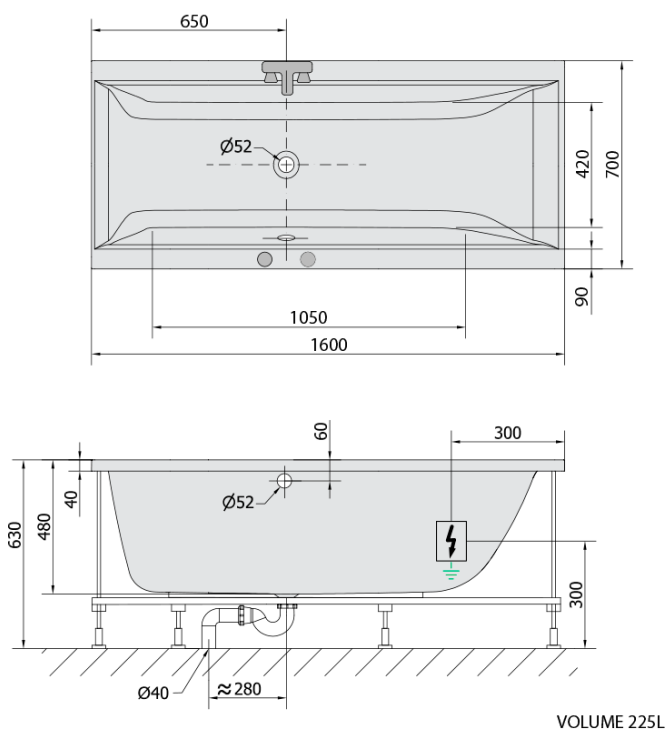

CLEO hydromasážní vana, 160x70x48cm, Attraction Hydro, chrom

Objednací kód: 73611.3010

Základní informace

Značka: Polysan
Série: HYDROMASÁŽNÍ SYSTÉMY

Rozměry

Délka: 1600 mm
Šířka: 700 mm
Výška: 480 mm
Objem: 225 l

Parametry

Barva: Bílá
Jiné barevné provedení: Dle vzorníku
Materiál: Akrylát
Tvar: Obdélníkové
Instalace: Vestavná (k obezdění)
Průměr odpadu: 52 mm
Vlastnosti: ATTRACTION HYDRO masáž
Hmotnost / ks: 41.59 kg
Balení: 1 ks
Záruka: 2 roky

Doporučujeme přikoupit

1 ks Zvukoizolační samolepící páska k vaně, 3m (Objednací kód: 93400)

Technický list

- Electric cable 3x2,5mm²
Lenght 2m from the wall
-  Elektrický kabel 3x2,5mm²
Délka kabelu ze zdi 2m
- Electrical Characteristic:
Tension: 220-230V/50hz
Max. power consumption: 1200W
Electric protection: residual-current device 30mA
- Elektrické vlastnosti:
Napětí: 220-230V/50hz
Max. spotřeba: 1200W
Elektrické jištění: proudový chránič 30mA