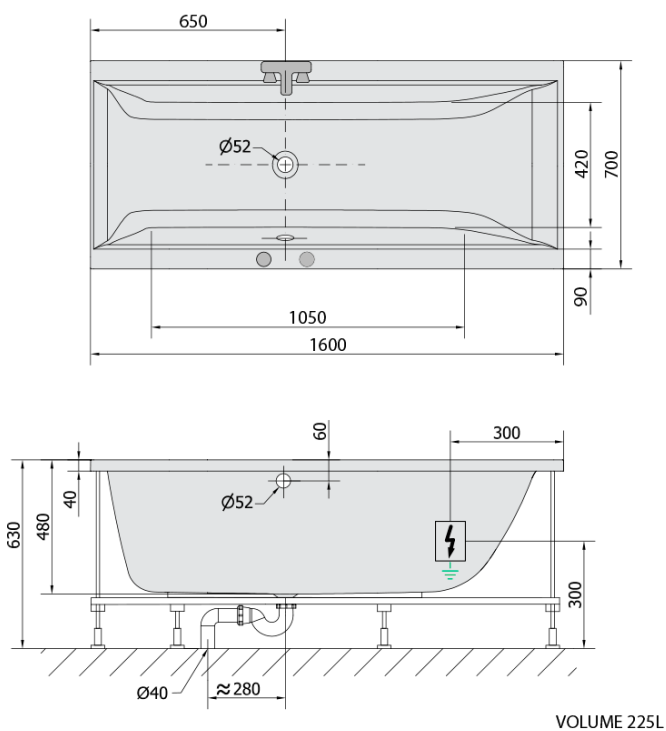

CLEO hydromasážní vana, 160x70x48cm, Active Hydro, chrom

Objednací kód: 73611.1010

Základní informace

Značka: Polysan
Série: HYDROMASÁŽNÍ SYSTÉMY

Rozměry

Délka: 1600 mm
Šířka: 700 mm
Výška: 480 mm
Objem: 225 l

Parametry

Barva: Bílá
Jiné barevné provedení: Dle vzorníku
Materiál: Akrylát
Tvar: Obdélníkové
Instalace: Vestavná (k obezdění)
Průměr odpadu: 52 mm
Vlastnosti: ACTIVE HYDRO masáž
Hmotnost / ks: 41.59 kg
Balení: 1 ks
Záruka: 2 roky

Doporučujeme přikoupit

1 ks Zvukoizolační samolepící páska k vaně, 3m (Objednací kód: 93400)

Technický list

- Electric cable 3x2,5mm²
Lenght 2m from the wall
-  Elektrický kabel 3x2,5mm²
Délka kabelu ze zdi 2m
- Electrical Characteristic:
Tension: 220-230V/50hz
Max. power consumption: 1200W
Electric protection: residual-current device 30mA
- Elektrické vlastnosti:
Napětí: 220-230V/50hz
Max. spotřeba: 1200W
Elektrické jištění: proudový chránič 30mA