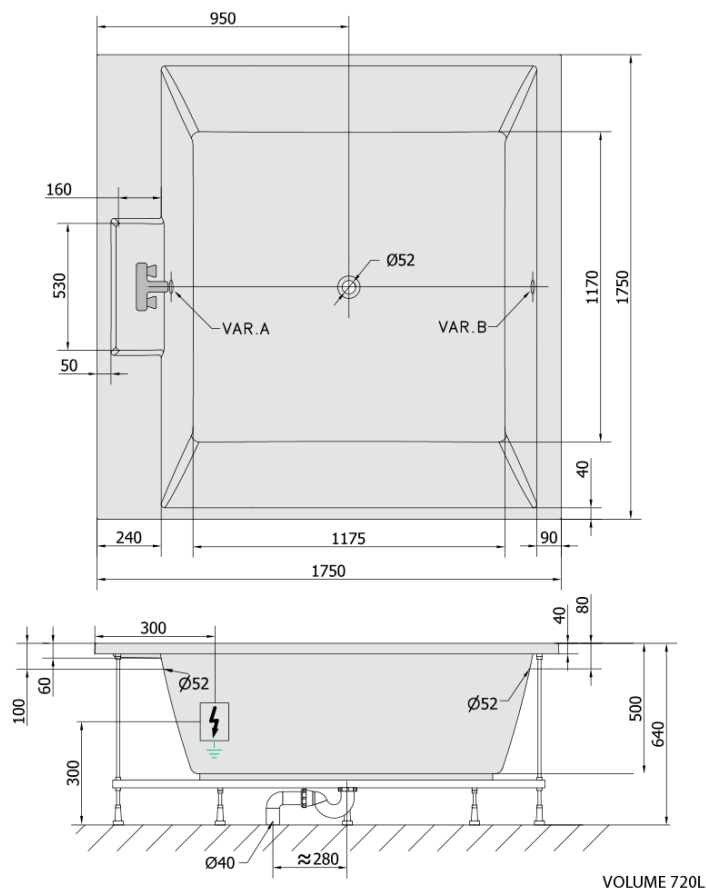

CAME hydromasážní vana, 175x175x50cm, Highline Hydro, chrom

Objednací kód: 23611.5010

Základní informace

Značka: Polysan
Série: HYDROMASÁŽNÍ SYSTÉMY

Rozměry

Délka: 1750 mm
Šířka: 1750 mm
Výška: 500 mm
Objem: 720 l

Parametry

Barva: Bílá
Jiné barevné provedení: Dle vzorníku
Materiál: Akrylát
Tvar: Čtvercové
Instalace: Vestavná (k obezdění)
Průměr odpadu: 52 mm
Vlastnosti: HIGHLINE HYDRO masáž
Hmotnost / ks: 82.17 kg
Balení: 1 ks
Záruka: 2 roky

Doporučujeme přikoupit

1 ks Zvukoizolační samolepící páska k vaně, 3m (Objednací kód: 93400)

CAME hydromasážní vana, 175x175x50cm, Highline Hydro, chrom

Technický list

- Electric cable 3x2,5mm²
Lenght 2m from the wall
-  Elektrický kabel 3x2,5mm²
Délka kabelu ze zdi 2m
- Electrical Characteristic:
Tension: 220-230V/50hz
Max. power consumption: 1200W
Electric protection: residual-current device 30mA
- Elektrické vlastnosti:
Napětí: 220-230V/50hz
Max. spotřeba: 1200W
Elektrické jistění: proudový chránič 30mA