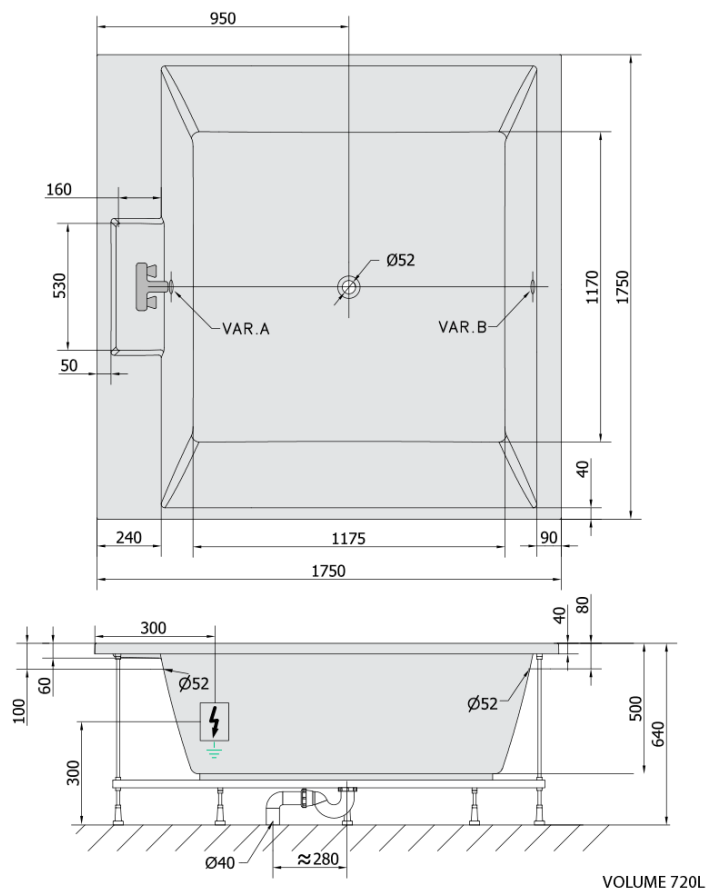

CAME hydromasážní vana, 175x175x50cm, Highline Hydro, chrom

Objednací kód: 23611.5010

Základní informace

Značka: Polysan
Série: HYDROMASÁŽNÍ SYSTÉMY

Rozměry

Délka: 1750 mm
Šířka: 1750 mm
Výška: 500 mm
Objem: 720 l

Parametry

Záruka: 2 roky
Hmotnost / ks: 82.17 kg
Balení: 1 ks
Barva: Bílá
Materiál: Akrylát
Tvar: Čtvercové
Instalace: Vestavná (k obezdění)
Průměr odpadu: 52 mm
Masážní systém: HIGHLINE HYDRO

Doporučujeme přikoupit

1 ks Zvukoizolační samolepící páska k vaně, 3m (Objednací kód: 93400)

CAME hydromasážní vana, 175x175x50cm, Highline Hydro, chrom

Technický list

- Electric cable 3x2,5mm²
Lenght 2m from the wall
-  Elektrický kabel 3x2,5mm²
Délka kabelu ze zdi 2m
- Electrical Characteristic:
Tension: 220-230V/50hz
Max. power consumption: 1200W
Electric protection: residual-current device 30mA
- Elektrické vlastnosti:
Napětí: 220-230V/50hz
Max. spotřeba: 1200W
Elektrické jistění: proudový chránič 30mA