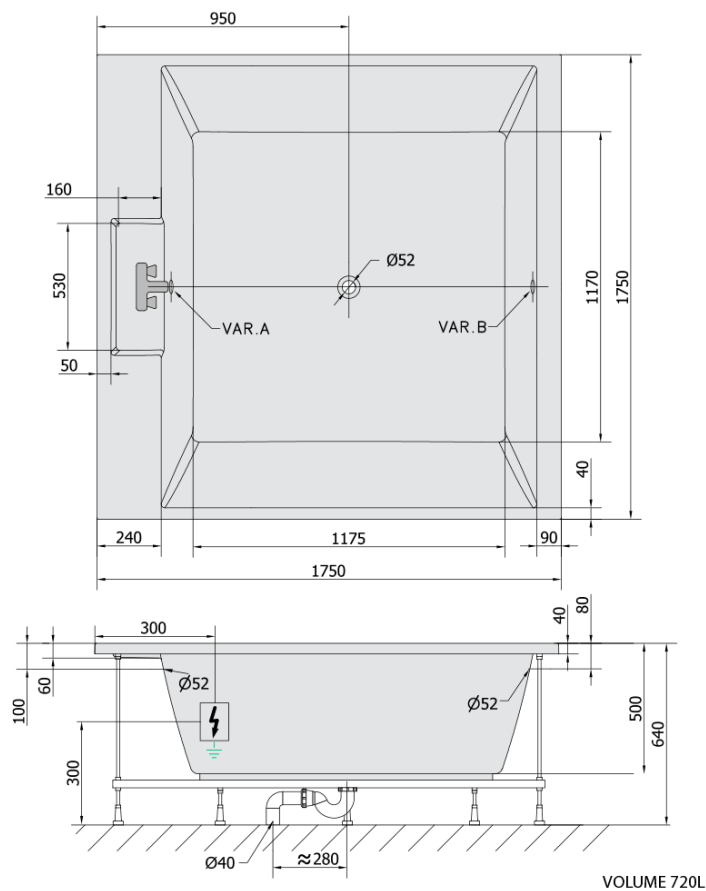

CAME hydromasážní vana, 175x175x50cm, Active Hydro-Air, chrom

Technický list

1. Electric cable 3x2,5mm²
   Length 2m from the wall
2. Elektrický kabel 3x2,5mm²
   Délka kabelu ze zdi 2m
3. Electrical Characteristic:
   Tension: 220-230V/50hz
   Max. power consumption: 1200W
   Electric protection: residual-current device 30mA
4. Elektrické vlastnosti:
   Napětí: 220-230V/50hz
   Max. spotřeba: 1200W
   Elektrické jistění: proudový chránič 30mA