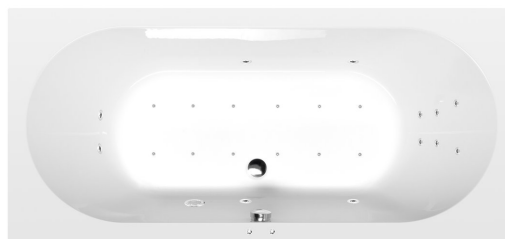

**LEVANA hydromasážní vana, 170x80x39cm,  
Attraction Hydro-Air, chrom**

**Objednací kód:** 71745.4010

**Základní informace**

**Značka:** Polysan  
**Série:** HYDROMASÁŽNÍ SYSTÉMY

**Rozměry**

**Délka:** 1700 mm  
**Šířka:** 800 mm  
**Výška:** 390 mm  
**Objem:** 209 l

**Parametry**

**Barva:** Bílá  
**Jiné barevné provedení:** Dle vzorníku  
**Materiál:** Akrylát  
**Tvar:** Obdélníkové  
**Instalace:** Vestavná (k obezdění)  
**Průměr odpadu:** 52 mm  
**Masážní systém:** ATTRACTION HYDRO AIR  
**Hmotnost / ks:** 56.0 kg  
**Balení:** 1 ks  
**Záruka:** 2 roky

**Doporučujeme přikoupit**

1 ks Zvukoizolační samolepící páska k vaně, 3m (Objednací kód: 93400)

LEVANA hydromasážní vana, 170x80x39cm,  
Attraction Hydro-Air, chrom

Technický list

VOLUME 209L

Electric cable 3x2,5mm<sup>2</sup>  
Length 2m from the wall