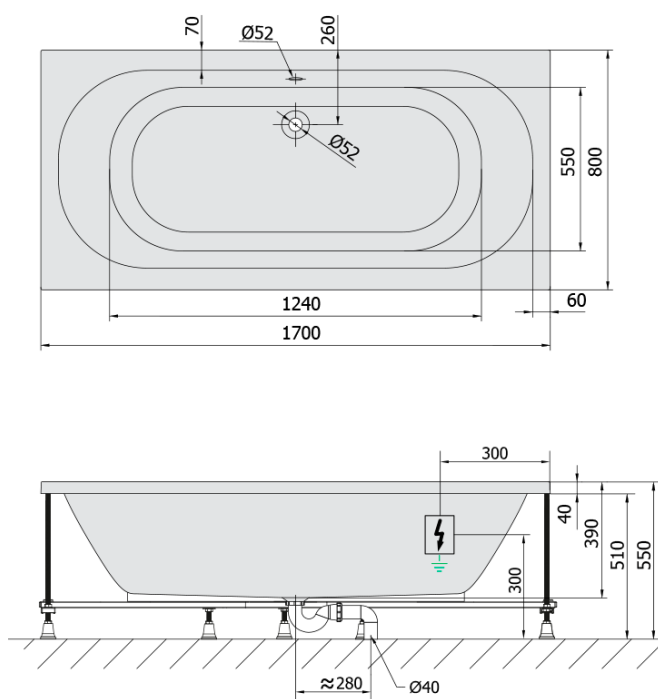

**LEVANA hydromasážní vana, 170x80x39cm,  
Attraction Hydro-Air, chrom**

**Objednací kód:** 71745.4010

**Základní informace**

**Značka:** Polysan  
**Série:** HYDROMASÁŽNÍ SYSTÉMY

**Rozměry**

**Délka:** 1700 mm  
**Šířka:** 800 mm  
**Výška:** 390 mm  
**Objem:** 209 l

**Parametry**

**Barva:** Bílá  
**Jiné barevné provedení:** Dle vzorníku  
**Materiál:** Akrylát  
**Tvar:** Obdélníkové  
**Instalace:** Vestavná (k obezdění)  
**Průměr odpadu:** 52 mm  
**Masážní systém:** ATTRACTION HYDRO AIR  
**Hmotnost / ks:** 56.0 kg  
**Balení:** 1 ks  
**Záruka:** 2 roky

## Technický list

VOLUME 209L

Electric cable 3x2,5mm<sup>2</sup>  
Length 2m from the wall

Elektrický kabel 3x2,5mm<sup>2</sup>  
Délka kabelu ze zdi 2m

Electrical Characteristic:  
Tension: 220-230V/50hz  
Max. power consumption: 1200W  
Electric protection: residual-current device 30mA