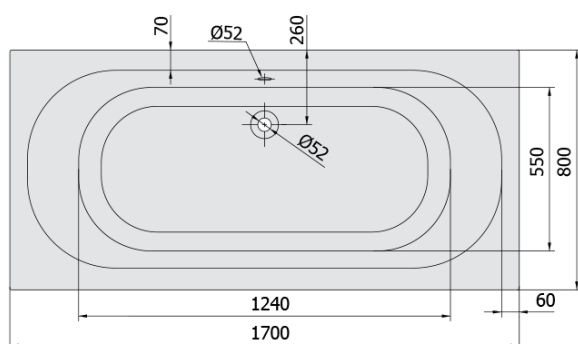

**LEVANA hydromasážní vana, 170x80x39cm,  
Attraction Hydro-Air, chrom**

**Objednací kód:** 71745.4010

**Základní informace**

**Značka:** Polysan  
**Série:** HYDROMASÁŽNÍ SYSTÉMY

**Rozměry**

**Délka:** 1700 mm  
**Šířka:** 800 mm  
**Výška:** 390 mm  
**Objem:** 209 l

**Parametry**

**Barva:** Bílá  
**Jiné barevné provedení:** Dle vzorníku  
**Materiál:** Akrylát  
**Tvar:** Obdélníkové  
**Instalace:** Vestavná (k obezdění)  
**Průměr odpadu:** 52 mm  
**Masážní systém:** ATTRACTION HYDRO AIR  
**Hmotnost / ks:** 56.0 kg  
**Balení:** 1 ks  
**Záruka:** 2 roky

**Doporučujeme přikoupit**

1 ks Zvukoizolační samolepící páska k vaně, 3m (Objednací kód: 93400)

LEVANA hydromasážní vana, 170x80x39cm,  
Attraction Hydro-Air, chrom

Technický list

VOLUME 209L

Electric cable 3x2,5mm<sup>2</sup>  
Length 2m from the wall