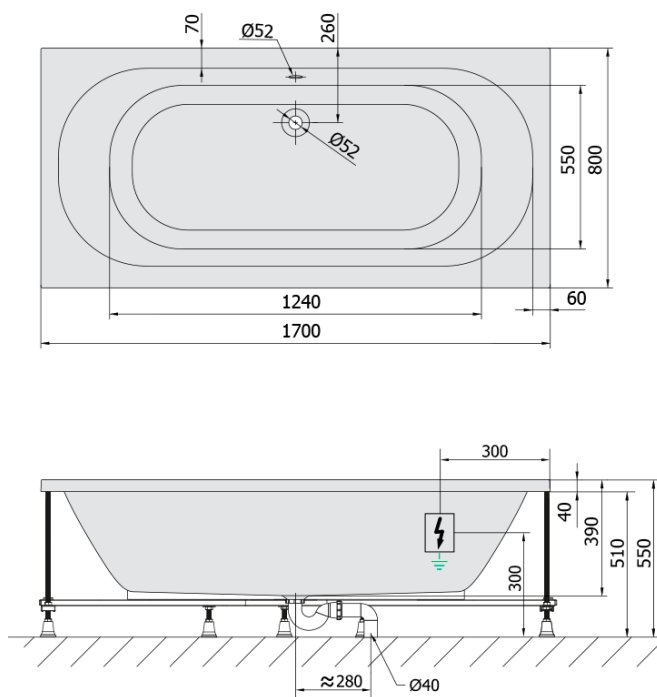

**LEVANA hydromasážní vana, 170x80x39cm,
Attraction Hydro-Air, chrom**

Objednací kód: 71745.4010

Základní informace

Značka: Polysan
Série: HYDROMASÁŽNÍ SYSTÉMY

Rozměry

Délka: 1700 mm
Šířka: 800 mm
Výška: 390 mm
Objem: 209 l

Parametry

Barva: Bílá
Jiné barevné provedení: Dle vzorníku
Materiál: Akrylát
Tvar: Obdélníkové
Instalace: Vestavná (k obezdění)
Průměr odpadu: 52 mm
Vlastnosti: ATTRACTION HYDRO AIR masáž
Hmotnost / ks: 56.0 kg
Balení: 1 ks
Záruka: 2 roky

Doporučujeme přikoupit

1 ks Zvukoizolační samolepící páska k vaně, 3m (Objednací kód: 93400)

LEVANA hydromasážní vana, 170x80x39cm,
Attraction Hydro-Air, chrom

Technický list

VOLUME 209L

Electric cable 3x2,5mm²
Length 2m from the wall