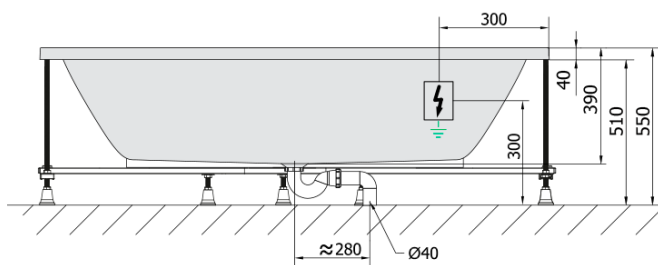

**LEVANA hydromasážní vana, 170x80x39cm,  
Attraction Hydro-Air, chrom**

**Objednací kód:** 71745.4010

**Základní informace**

**Značka:** Polysan  
**Série:** HYDROMASÁŽNÍ SYSTÉMY

**Rozměry**

**Délka:** 1700 mm  
**Šířka:** 800 mm  
**Výška:** 390 mm  
**Objem:** 209 l

**Parametry**

**Barva:** Bílá  
**Jiné barevné provedení:** Dle vzorníku  
**Materiál:** Akrylát  
**Tvar:** Obdélníkové  
**Instalace:** Vestavná (k obezdění)  
**Průměr odpadu:** 52 mm  
**Masážní systém:** ATTRACTION HYDRO AIR  
**Hmotnost / ks:** 56.0 kg  
**Balení:** 1 ks  
**Záruka:** 2 roky

**Doporučujeme přikoupit**

1 ks Zvukoizolační samolepící páska k vaně, 3m (Objednací kód: 93400)

LEVANA hydromasážní vana, 170x80x39cm,  
Attraction Hydro-Air, chrom

Technický list

VOLUME 209L

Electric cable 3x2,5mm<sup>2</sup>  
Length 2m from the wall