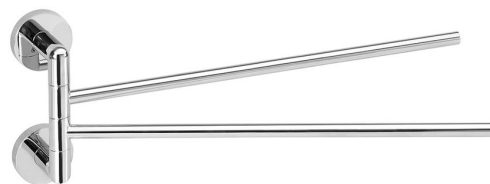

Objednací kód: WS021

#### Základní informace

Značka: Sapho  
Série: LARISSA

#### Rozměry

Délka: 445 mm  
Šířka: 54 mm  
Výška: 163 mm  
Hloubka: 445 mm

#### Parametry

Barva: Chrom  
Materiál: Slitina  
Tvar: Kruhové  
Druh: Držák ručníků otočný  
Instalace: Vrtání  
Hmotnost / ks: 0.2 kg  
Balení: 1 ks  
Záruka: 10 let