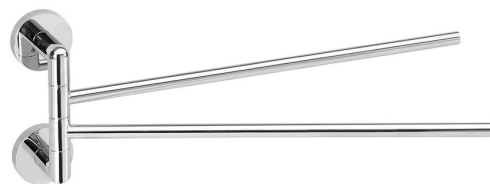

Objednací kód: WS021

Základní informace

Značka: Sapho
Série: LARISSA

Rozměry

Délka: 445 mm
Šířka: 54 mm
Výška: 163 mm
Hloubka: 445 mm

Parametry

Barva: Chrom
Materiál: Slitina
Tvar: Kruhové
Druh: Držák ručníků otočný
Instalace: Vrtání
Hmotnost / ks: 0.2 kg
Balení: 1 ks
Záruka: 10 let