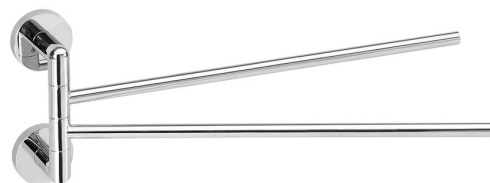

Objednací kód: WS021

Základní informace

Značka: Sapho
Série: LARISSA

Rozměry

Délka: 445 mm
Šířka: 54 mm
Výška: 163 mm
Hloubka: 445 mm

Parametry

Záruka: 10 let
Hmotnost / ks: 0.726 kg
Balení: 1 ks
Barva: Chrom
Materiál: Slitina
Tvar: Kruhové
Druh: Držák ručníků otočný
Instalace: Lepení, Vrtání
3D model: ANO

Doporučujeme přikoupit

1 ks Upevňovací sada pro lepení 2ks (Objednací kód: MS287)

1 ks MAMUT montážní lepidlo 25ml (High tack - tuba v blistru) (Objednací kód: 35003TU)

Technický list