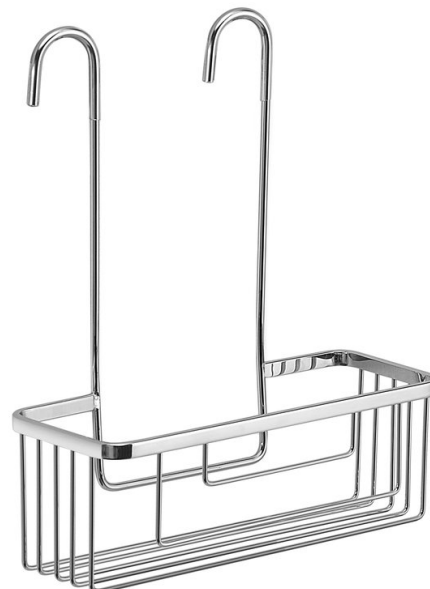

**SMART police do sprchy závěsná, na baterii, 300x375x120 mm,
chrom**

Objednací kód: 248913

Základní informace

Značka: Gedy
Série: SMART

Rozměry

Šířka: 300 mm
Výška: 375 mm
Hloubka: 120 mm

Parametry

Barva: Chrom
Materiál: Nerez
Tvar: Drátěné
Druh: Polička: závěsná
Instalace: Závěsná
Hmotnost / ks: 0.76 kg
Balení: 1 ks
Záruka: 2 roky

SMART police do sprchy závěsná, na baterii, 300x375x120 mm,
chrom

Technický list