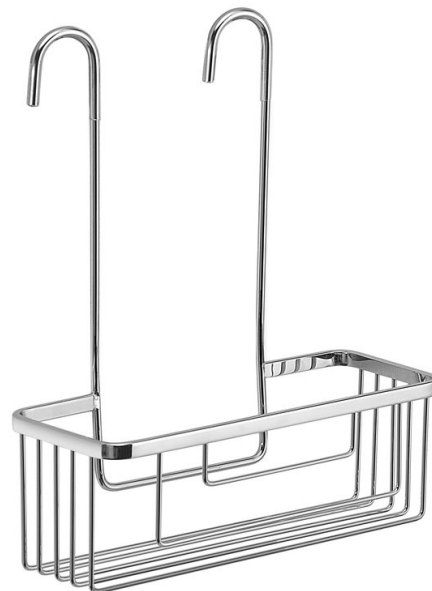

SMART polička do sprchy závěsná, na baterii, 300x375x120 mm, chrom

Objednací kód: 248913

Základní informace

Značka: Gedy
Série: SMART

Rozměry

Šířka: 300 mm
Výška: 375 mm
Hloubka: 120 mm

Parametry

Záruka: 2 roky
Hmotnost / ks: 0.76 kg
Balení: 1 ks
Barva: Chrom
Materiál: Nerez
Tvar: Drátěné
Druh: Polička: závěsná
Instalace: Závěsná
3D model: ANO

SMART polička do sprchy závěsná, na baterii, 300x375x120 mm,
chrom

Technický list