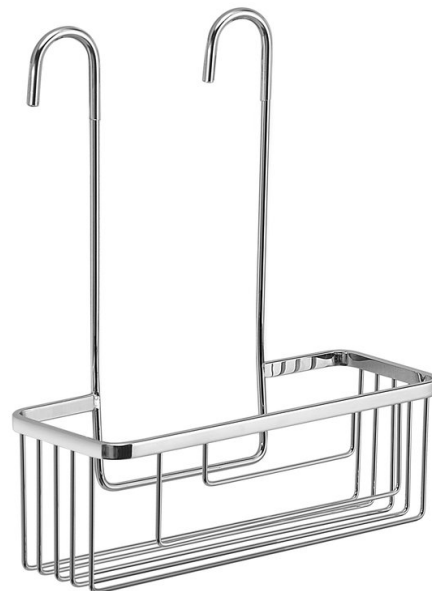

# SMART police do sprchy závěsná, na baterii, 300x375x120 mm, chrom

Objednací kód: 248913

## Základní informace

Značka: Gedy  
Série: SMART

## Rozměry

Šířka: 300 mm  
Výška: 375 mm  
Hloubka: 120 mm

## Parametry

Barva: Chrom  
Materiál: Nerez  
Tvar: Drátěné  
Druh: Polička: závěsná  
Instalace: Závěsná  
Hmotnost / ks: 0.76 kg  
Balení: 1 ks  
Záruka: 2 roky

SMART police do sprchy závěsná, na baterii, 300x375x120 mm,  
chrom