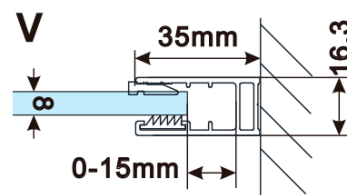

Typ výplně: Kouřové matné sklo

Úprava skla: Antidrop

Tloušťka skla: 8 mm

Hmotnost / ks: 65.0 kg

Balení: 1 ks

Záruka: 3 roky

Technický list

MODEL	A,mm
ES1070/ES1170/ES1270/ES1370/ES1470/ES1570	690~705
ES1080/ES1180/ES1280/ES1380/ES1480/ES1580	790~805
ES1090/ES1190/ES1290/ES1390/ES1490/ES1590	890~905
ES1010/ES1110/ES1210/ES1310/ES1410/ES1510	990~1005
ES1011/ES1111/ES1211/ES1311/ES1411/ES1511	1090~1105
ES1012/ES1112/ES1212/ES1312/ES1412/ES1512	1190~1205
ES1013/ES1113/ES1213/ES1313/ES1413/ES1513	1290~1305
ES1014/ES1114/ES1214/ES1314/ES1414/ES1514	1390~1405
ES1015/ES1115/ES1215/ES1315/ES1415/ES1515	1490~1505

MODEL	A,mm
ES1070/ES1170/ES1270/ES1370/ES1470/ES1570	699
ES1080/ES1180/ES1280/ES1380/ES1480/ES1580	799
ES1090/ES1190/ES1290/ES1390/ES1490/ES1590	899
ES1010/ES1110/ES1210/ES1310/ES1410/ES1510	999
ES1011/ES1111/ES1211/ES1311/ES1411/ES1511	1099
ES1012/ES1112/ES1212/ES1312/ES1412/ES1512	1199
ES1013/ES1113/ES1213/ES1313/ES1413/ES1513	1299
ES1014/ES1114/ES1214/ES1314/ES1414/ES1514	1399
ES1015/ES1115/ES1215/ES1315/ES1415/ES1515	1499

MODEL	A,mm
ES1070/ES1170/ES1270/ES1370/ES1470/ES1570	690-705
ES1080/ES1180/ES1280/ES1380/ES1480/ES1580	790-805
ES1090/ES1190/ES1290/ES1390/ES1490/ES1590	890-905
ES1010/ES1110/ES1210/ES1310/ES1410/ES1510	990-1005
ES1011/ES1111/ES1211/ES1311/ES1411/ES1511	1090-1105
ES1012/ES1112/ES1212/ES1312/ES1412/ES1512	1190-1205
ES1013/ES1113/ES1213/ES1313/ES1413/ES1513	1290-1305
ES1014/ES1114/ES1214/ES1314/ES1414/ES1514	1390-1405
ES1015/ES1115/ES1215/ES1315/ES1415/ES1515	1490-1505

MODEL	A,mm
ES1070/ES1170/ES1270/ES1370/ES1470/ES1570	690~705
ES1080/ES1180/ES1280/ES1380/ES1480/ES1580	790~805
ES1090/ES1190/ES1290/ES1390/ES1490/ES1590	890~905
ES1010/ES1110/ES1210/ES1310/ES1410/ES1510	990~1005
ES1011/ES1111/ES1211/ES1311/ES1411/ES1511	1090~1105
ES1012/ES1112/ES1212/ES1312/ES1412/ES1512	1190~1205
ES1013/ES1113/ES1213/ES1313/ES1413/ES1513	1290~1305
ES1014/ES1114/ES1214/ES1314/ES1414/ES1514	1390~1405
ES1015/ES1115/ES1215/ES1315/ES1415/ES1515	1490~1505