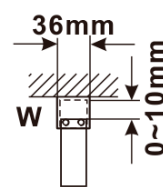

Záruka: 2 roky

Hmotnost / ks: 65 kg

Balení: 1 ks

Typ výplně: Kouřové matné sklo

Úprava skla: Antidrop

Tloušťka skla: 8 mm

Technický list

MODEL	A,mm
ES1070/ES1170/ES1270/ES1370/ES1470/ES1570	690~705
ES1080/ES1180/ES1280/ES1380/ES1480/ES1580	790~805
ES1090/ES1190/ES1290/ES1390/ES1490/ES1590	890~905
ES1010/ES1110/ES1210/ES1310/ES1410/ES1510	990~1005
ES1011/ES1111/ES1211/ES1311/ES1411/ES1511	1090~1105
ES1012/ES1112/ES1212/ES1312/ES1412/ES1512	1190~1205
ES1013/ES1113/ES1213/ES1313/ES1413/ES1513	1290~1305
ES1014/ES1114/ES1214/ES1314/ES1414/ES1514	1390~1405
ES1015/ES1115/ES1215/ES1315/ES1415/ES1515	1490~1505

MODEL	A,mm
ES1070/ES1170/ES1270/ES1370/ES1470/ES1570	699
ES1080/ES1180/ES1280/ES1380/ES1480/ES1580	799
ES1090/ES1190/ES1290/ES1390/ES1490/ES1590	899
ES1010/ES1110/ES1210/ES1310/ES1410/ES1510	999
ES1011/ES1111/ES1211/ES1311/ES1411/ES1511	1099
ES1012/ES1112/ES1212/ES1312/ES1412/ES1512	1199
ES1013/ES1113/ES1213/ES1313/ES1413/ES1513	1299
ES1014/ES1114/ES1214/ES1314/ES1414/ES1514	1399
ES1015/ES1115/ES1215/ES1315/ES1415/ES1515	1499

MODEL	A,mm
ES1070/ES1170/ES1270/ES1370/ES1470/ES1570	690-705
ES1080/ES1180/ES1280/ES1380/ES1480/ES1580	790-805
ES1090/ES1190/ES1290/ES1390/ES1490/ES1590	890-905
ES1010/ES1110/ES1210/ES1310/ES1410/ES1510	990-1005
ES1011/ES1111/ES1211/ES1311/ES1411/ES1511	1090-1105
ES1012/ES1112/ES1212/ES1312/ES1412/ES1512	1190-1205
ES1013/ES1113/ES1213/ES1313/ES1413/ES1513	1290-1305
ES1014/ES1114/ES1214/ES1314/ES1414/ES1514	1390-1405
ES1015/ES1115/ES1215/ES1315/ES1415/ES1515	1490-1505

MODEL	A,mm
ES1070/ES1170/ES1270/ES1370/ES1470/ES1570	690~705
ES1080/ES1180/ES1280/ES1380/ES1480/ES1580	790~805
ES1090/ES1190/ES1290/ES1390/ES1490/ES1590	890~905
ES1010/ES1110/ES1210/ES1310/ES1410/ES1510	990~1005
ES1011/ES1111/ES1211/ES1311/ES1411/ES1511	1090~1105
ES1012/ES1112/ES1212/ES1312/ES1412/ES1512	1190~1205
ES1013/ES1113/ES1213/ES1313/ES1413/ES1513	1290~1305
ES1014/ES1114/ES1214/ES1314/ES1414/ES1514	1390~1405
ES1015/ES1115/ES1215/ES1315/ES1415/ES1515	1490~1505