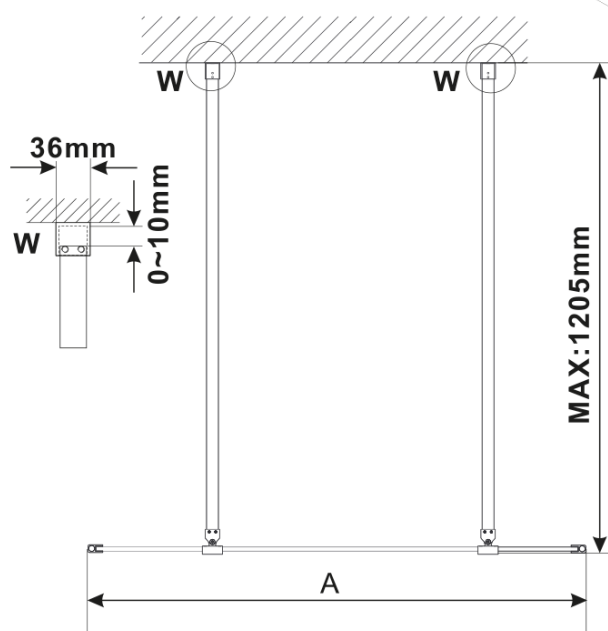

Objednací kód: ES1412

Základní informace

Značka: Polysan

Série: ESCA

Rozměry

Šířka: 1167 mm

Výška: 2100 mm

Parametry

MODEL	A,mm
ES1070/ES1170/ES1270/ES1370/ES1470/ES1570	699
ES1080/ES1180/ES1280/ES1380/ES1480/ES1580	799
ES1090/ES1190/ES1290/ES1390/ES1490/ES1590	899
ES1010/ES1110/ES1210/ES1310/ES1410/ES1510	999
ES1011/ES1111/ES1211/ES1311/ES1411/ES1511	1099
ES1012/ES1112/ES1212/ES1312/ES1412/ES1512	1199
ES1013/ES1113/ES1213/ES1313/ES1413/ES1513	1299
ES1014/ES1114/ES1214/ES1314/ES1414/ES1514	1399
ES1015/ES1115/ES1215/ES1315/ES1415/ES1515	1499

MODEL	A,mm
ES1070/ES1170/ES1270/ES1370/ES1470/ES1570	690-705
ES1080/ES1180/ES1280/ES1380/ES1480/ES1580	790-805
ES1090/ES1190/ES1290/ES1390/ES1490/ES1590	890-905
ES1010/ES1110/ES1210/ES1310/ES1410/ES1510	990-1005
ES1011/ES1111/ES1211/ES1311/ES1411/ES1511	1090-1105
ES1012/ES1112/ES1212/ES1312/ES1412/ES1512	1190-1205
ES1013/ES1113/ES1213/ES1313/ES1413/ES1513	1290-1305
ES1014/ES1114/ES1214/ES1314/ES1414/ES1514	1390-1405
ES1015/ES1115/ES1215/ES1315/ES1415/ES1515	1490-1505

MODEL	A,mm
ES1070/ES1170/ES1270/ES1370/ES1470/ES1570	690~705
ES1080/ES1180/ES1280/ES1380/ES1480/ES1580	790~805
ES1090/ES1190/ES1290/ES1390/ES1490/ES1590	890~905
ES1010/ES1110/ES1210/ES1310/ES1410/ES1510	990~1005
ES1011/ES1111/ES1211/ES1311/ES1411/ES1511	1090~1105
ES1012/ES1112/ES1212/ES1312/ES1412/ES1512	1190~1205
ES1013/ES1113/ES1213/ES1313/ES1413/ES1513	1290~1305
ES1014/ES1114/ES1214/ES1314/ES1414/ES1514	1390~1405
ES1015/ES1115/ES1215/ES1315/ES1415/ES1515	1490~1505