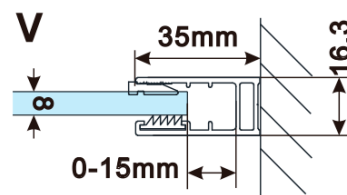

Záruka: 2 roky

Hmotnost / ks: 65 kg

Balení: 1 ks

Typ výplně: Kouřové matné sklo

Úprava skla: Antidrop

Tloušťka skla: 8 mm

Technický list

MODEL	A,mm
ES1070/ES1170/ES1270/ES1370/ES1470/ES1570	690~705
ES1080/ES1180/ES1280/ES1380/ES1480/ES1580	790~805
ES1090/ES1190/ES1290/ES1390/ES1490/ES1590	890~905
ES1010/ES1110/ES1210/ES1310/ES1410/ES1510	990~1005
ES1011/ES1111/ES1211/ES1311/ES1411/ES1511	1090~1105
ES1012/ES1112/ES1212/ES1312/ES1412/ES1512	1190~1205
ES1013/ES1113/ES1213/ES1313/ES1413/ES1513	1290~1305
ES1014/ES1114/ES1214/ES1314/ES1414/ES1514	1390~1405
ES1015/ES1115/ES1215/ES1315/ES1415/ES1515	1490~1505

MODEL	A,mm
ES1070/ES1170/ES1270/ES1370/ES1470/ES1570	699
ES1080/ES1180/ES1280/ES1380/ES1480/ES1580	799
ES1090/ES1190/ES1290/ES1390/ES1490/ES1590	899
ES1010/ES1110/ES1210/ES1310/ES1410/ES1510	999
ES1011/ES1111/ES1211/ES1311/ES1411/ES1511	1099
ES1012/ES1112/ES1212/ES1312/ES1412/ES1512	1199
ES1013/ES1113/ES1213/ES1313/ES1413/ES1513	1299
ES1014/ES1114/ES1214/ES1314/ES1414/ES1514	1399
ES1015/ES1115/ES1215/ES1315/ES1415/ES1515	1499

MODEL	A,mm
ES1070/ES1170/ES1270/ES1370/ES1470/ES1570	690-705
ES1080/ES1180/ES1280/ES1380/ES1480/ES1580	790-805
ES1090/ES1190/ES1290/ES1390/ES1490/ES1590	890-905
ES1010/ES1110/ES1210/ES1310/ES1410/ES1510	990-1005
ES1011/ES1111/ES1211/ES1311/ES1411/ES1511	1090-1105
ES1012/ES1112/ES1212/ES1312/ES1412/ES1512	1190-1205
ES1013/ES1113/ES1213/ES1313/ES1413/ES1513	1290-1305
ES1014/ES1114/ES1214/ES1314/ES1414/ES1514	1390-1405
ES1015/ES1115/ES1215/ES1315/ES1415/ES1515	1490-1505

MODEL	A,mm
ES1070/ES1170/ES1270/ES1370/ES1470/ES1570	690~705
ES1080/ES1180/ES1280/ES1380/ES1480/ES1580	790~805
ES1090/ES1190/ES1290/ES1390/ES1490/ES1590	890~905
ES1010/ES1110/ES1210/ES1310/ES1410/ES1510	990~1005
ES1011/ES1111/ES1211/ES1311/ES1411/ES1511	1090~1105
ES1012/ES1112/ES1212/ES1312/ES1412/ES1512	1190~1205
ES1013/ES1113/ES1213/ES1313/ES1413/ES1513	1290~1305
ES1014/ES1114/ES1214/ES1314/ES1414/ES1514	1390~1405
ES1015/ES1115/ES1215/ES1315/ES1415/ES1515	1490~1505