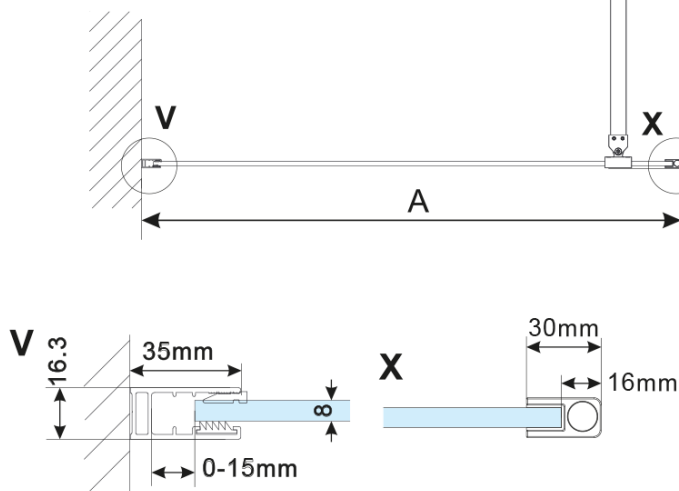

Záruka: 2 roky

Hmotnost / ks: 65 kg

Balení: 1 ks

Typ výplně: Kouřové matné sklo

Úprava skla: Antidrop

Tloušťka skla: 8 mm

Technický list

MODEL	A,mm
ES1070/ES1170/ES1270/ES1370/ES1470/ES1570	690~705
ES1080/ES1180/ES1280/ES1380/ES1480/ES1580	790~805
ES1090/ES1190/ES1290/ES1390/ES1490/ES1590	890~905
ES1010/ES1110/ES1210/ES1310/ES1410/ES1510	990~1005
ES1011/ES1111/ES1211/ES1311/ES1411/ES1511	1090~1105
ES1012/ES1112/ES1212/ES1312/ES1412/ES1512	1190~1205
ES1013/ES1113/ES1213/ES1313/ES1413/ES1513	1290~1305
ES1014/ES1114/ES1214/ES1314/ES1414/ES1514	1390~1405
ES1015/ES1115/ES1215/ES1315/ES1415/ES1515	1490~1505

MODEL	A,mm
ES1070/ES1170/ES1270/ES1370/ES1470/ES1570	699
ES1080/ES1180/ES1280/ES1380/ES1480/ES1580	799
ES1090/ES1190/ES1290/ES1390/ES1490/ES1590	899
ES1010/ES1110/ES1210/ES1310/ES1410/ES1510	999
ES1011/ES1111/ES1211/ES1311/ES1411/ES1511	1099
ES1012/ES1112/ES1212/ES1312/ES1412/ES1512	1199
ES1013/ES1113/ES1213/ES1313/ES1413/ES1513	1299
ES1014/ES1114/ES1214/ES1314/ES1414/ES1514	1399
ES1015/ES1115/ES1215/ES1315/ES1415/ES1515	1499

MODEL	A,mm
ES1070/ES1170/ES1270/ES1370/ES1470/ES1570	690-705
ES1080/ES1180/ES1280/ES1380/ES1480/ES1580	790-805
ES1090/ES1190/ES1290/ES1390/ES1490/ES1590	890-905
ES1010/ES1110/ES1210/ES1310/ES1410/ES1510	990-1005
ES1011/ES1111/ES1211/ES1311/ES1411/ES1511	1090-1105
ES1012/ES1112/ES1212/ES1312/ES1412/ES1512	1190-1205
ES1013/ES1113/ES1213/ES1313/ES1413/ES1513	1290-1305
ES1014/ES1114/ES1214/ES1314/ES1414/ES1514	1390-1405
ES1015/ES1115/ES1215/ES1315/ES1415/ES1515	1490-1505

MODEL	A,mm
ES1070/ES1170/ES1270/ES1370/ES1470/ES1570	690~705
ES1080/ES1180/ES1280/ES1380/ES1480/ES1580	790~805
ES1090/ES1190/ES1290/ES1390/ES1490/ES1590	890~905
ES1010/ES1110/ES1210/ES1310/ES1410/ES1510	990~1005
ES1011/ES1111/ES1211/ES1311/ES1411/ES1511	1090~1105
ES1012/ES1112/ES1212/ES1312/ES1412/ES1512	1190~1205
ES1013/ES1113/ES1213/ES1313/ES1413/ES1513	1290~1305
ES1014/ES1114/ES1214/ES1314/ES1414/ES1514	1390~1405
ES1015/ES1115/ES1215/ES1315/ES1415/ES1515	1490~1505