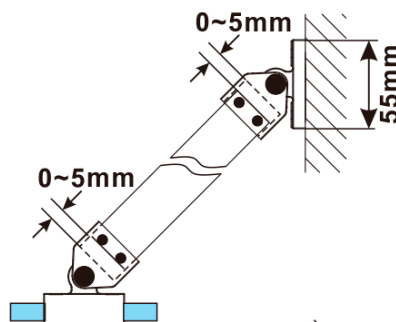

Objednací kód: ES1412

Základní informace

Značka: Polysan

Série: ESCA

Rozměry

Šířka: 1167 mm

Výška: 2100 mm

Parametry

Záruka: 2 roky

Hmotnost / ks: 65 kg

Balení: 1 ks

Typ výplně: Kouřové matné sklo

Úprava skla: Antidrop

Tloušťka skla: 8 mm

Technický list

MODEL	A,mm
ES1070/ES1170/ES1270/ES1370/ES1470/ES1570	690~705
ES1080/ES1180/ES1280/ES1380/ES1480/ES1580	790~805
ES1090/ES1190/ES1290/ES1390/ES1490/ES1590	890~905
ES1010/ES1110/ES1210/ES1310/ES1410/ES1510	990~1005
ES1011/ES1111/ES1211/ES1311/ES1411/ES1511	1090~1105
ES1012/ES1112/ES1212/ES1312/ES1412/ES1512	1190~1205
ES1013/ES1113/ES1213/ES1313/ES1413/ES1513	1290~1305
ES1014/ES1114/ES1214/ES1314/ES1414/ES1514	1390~1405
ES1015/ES1115/ES1215/ES1315/ES1415/ES1515	1490~1505

MODEL	A,mm
ES1070/ES1170/ES1270/ES1370/ES1470/ES1570	690-705
ES1080/ES1180/ES1280/ES1380/ES1480/ES1580	790-805
ES1090/ES1190/ES1290/ES1390/ES1490/ES1590	890-905
ES1010/ES1110/ES1210/ES1310/ES1410/ES1510	990-1005
ES1011/ES1111/ES1211/ES1311/ES1411/ES1511	1090-1105
ES1012/ES1112/ES1212/ES1312/ES1412/ES1512	1190-1205
ES1013/ES1113/ES1213/ES1313/ES1413/ES1513	1290-1305
ES1014/ES1114/ES1214/ES1314/ES1414/ES1514	1390-1405
ES1015/ES1115/ES1215/ES1315/ES1415/ES1515	1490-1505

MODEL	A,mm
ES1070/ES1170/ES1270/ES1370/ES1470/ES1570	690~705
ES1080/ES1180/ES1280/ES1380/ES1480/ES1580	790~805
ES1090/ES1190/ES1290/ES1390/ES1490/ES1590	890~905
ES1010/ES1110/ES1210/ES1310/ES1410/ES1510	990~1005
ES1011/ES1111/ES1211/ES1311/ES1411/ES1511	1090~1105
ES1012/ES1112/ES1212/ES1312/ES1412/ES1512	1190~1205
ES1013/ES1113/ES1213/ES1313/ES1413/ES1513	1290~1305
ES1014/ES1114/ES1214/ES1314/ES1414/ES1514	1390~1405
ES1015/ES1115/ES1215/ES1315/ES1415/ES1515	1490~1505