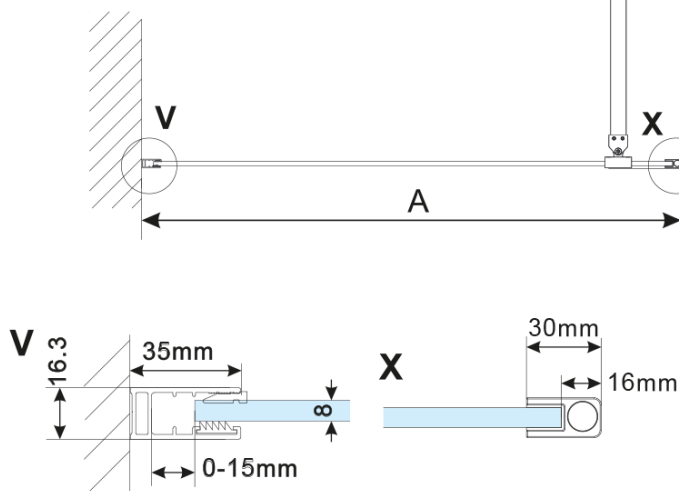

Typ výplně: Kouřové matné sklo

Úprava skla: Antidrop

Tloušťka skla: 8 mm

Hmotnost / ks: 65.0 kg

Balení: 1 ks

Záruka: 3 roky

Technický list

MODEL	A,mm
ES1070/ES1170/ES1270/ES1370/ES1470/ES1570	690~705
ES1080/ES1180/ES1280/ES1380/ES1480/ES1580	790~805
ES1090/ES1190/ES1290/ES1390/ES1490/ES1590	890~905
ES1010/ES1110/ES1210/ES1310/ES1410/ES1510	990~1005
ES1011/ES1111/ES1211/ES1311/ES1411/ES1511	1090~1105
ES1012/ES1112/ES1212/ES1312/ES1412/ES1512	1190~1205
ES1013/ES1113/ES1213/ES1313/ES1413/ES1513	1290~1305
ES1014/ES1114/ES1214/ES1314/ES1414/ES1514	1390~1405
ES1015/ES1115/ES1215/ES1315/ES1415/ES1515	1490~1505

MODEL	A,mm
ES1070/ES1170/ES1270/ES1370/ES1470/ES1570	699
ES1080/ES1180/ES1280/ES1380/ES1480/ES1580	799
ES1090/ES1190/ES1290/ES1390/ES1490/ES1590	899
ES1010/ES1110/ES1210/ES1310/ES1410/ES1510	999
ES1011/ES1111/ES1211/ES1311/ES1411/ES1511	1099
ES1012/ES1112/ES1212/ES1312/ES1412/ES1512	1199
ES1013/ES1113/ES1213/ES1313/ES1413/ES1513	1299
ES1014/ES1114/ES1214/ES1314/ES1414/ES1514	1399
ES1015/ES1115/ES1215/ES1315/ES1415/ES1515	1499

MODEL	A,mm
ES1070/ES1170/ES1270/ES1370/ES1470/ES1570	690-705
ES1080/ES1180/ES1280/ES1380/ES1480/ES1580	790-805
ES1090/ES1190/ES1290/ES1390/ES1490/ES1590	890-905
ES1010/ES1110/ES1210/ES1310/ES1410/ES1510	990-1005
ES1011/ES1111/ES1211/ES1311/ES1411/ES1511	1090-1105
ES1012/ES1112/ES1212/ES1312/ES1412/ES1512	1190-1205
ES1013/ES1113/ES1213/ES1313/ES1413/ES1513	1290-1305
ES1014/ES1114/ES1214/ES1314/ES1414/ES1514	1390-1405
ES1015/ES1115/ES1215/ES1315/ES1415/ES1515	1490-1505

MODEL	A,mm
ES1070/ES1170/ES1270/ES1370/ES1470/ES1570	690~705
ES1080/ES1180/ES1280/ES1380/ES1480/ES1580	790~805
ES1090/ES1190/ES1290/ES1390/ES1490/ES1590	890~905
ES1010/ES1110/ES1210/ES1310/ES1410/ES1510	990~1005
ES1011/ES1111/ES1211/ES1311/ES1411/ES1511	1090~1105
ES1012/ES1112/ES1212/ES1312/ES1412/ES1512	1190~1205
ES1013/ES1113/ES1213/ES1313/ES1413/ES1513	1290~1305
ES1014/ES1114/ES1214/ES1314/ES1414/ES1514	1390~1405
ES1015/ES1115/ES1215/ES1315/ES1415/ES1515	1490~1505