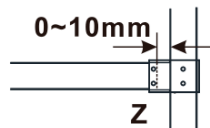

Typ výplně: Kouřové matné sklo

Úprava skla: Antidrop

Tloušťka skla: 8 mm

Hmotnost / ks: 65.0 kg

Balení: 1 ks

Záruka: 3 roky

Technický list

MODEL	A,mm
ES1070/ES1170/ES1270/ES1370/ES1470/ES1570	690~705
ES1080/ES1180/ES1280/ES1380/ES1480/ES1580	790~805
ES1090/ES1190/ES1290/ES1390/ES1490/ES1590	890~905
ES1010/ES1110/ES1210/ES1310/ES1410/ES1510	990~1005
ES1011/ES1111/ES1211/ES1311/ES1411/ES1511	1090~1105
ES1012/ES1112/ES1212/ES1312/ES1412/ES1512	1190~1205
ES1013/ES1113/ES1213/ES1313/ES1413/ES1513	1290~1305
ES1014/ES1114/ES1214/ES1314/ES1414/ES1514	1390~1405
ES1015/ES1115/ES1215/ES1315/ES1415/ES1515	1490~1505

MODEL	A,mm
ES1070/ES1170/ES1270/ES1370/ES1470/ES1570	699
ES1080/ES1180/ES1280/ES1380/ES1480/ES1580	799
ES1090/ES1190/ES1290/ES1390/ES1490/ES1590	899
ES1010/ES1110/ES1210/ES1310/ES1410/ES1510	999
ES1011/ES1111/ES1211/ES1311/ES1411/ES1511	1099
ES1012/ES1112/ES1212/ES1312/ES1412/ES1512	1199
ES1013/ES1113/ES1213/ES1313/ES1413/ES1513	1299
ES1014/ES1114/ES1214/ES1314/ES1414/ES1514	1399
ES1015/ES1115/ES1215/ES1315/ES1415/ES1515	1499

MODEL	A,mm
ES1070/ES1170/ES1270/ES1370/ES1470/ES1570	690-705
ES1080/ES1180/ES1280/ES1380/ES1480/ES1580	790-805
ES1090/ES1190/ES1290/ES1390/ES1490/ES1590	890-905
ES1010/ES1110/ES1210/ES1310/ES1410/ES1510	990-1005
ES1011/ES1111/ES1211/ES1311/ES1411/ES1511	1090-1105
ES1012/ES1112/ES1212/ES1312/ES1412/ES1512	1190-1205
ES1013/ES1113/ES1213/ES1313/ES1413/ES1513	1290-1305
ES1014/ES1114/ES1214/ES1314/ES1414/ES1514	1390-1405
ES1015/ES1115/ES1215/ES1315/ES1415/ES1515	1490-1505

MODEL	A,mm
ES1070/ES1170/ES1270/ES1370/ES1470/ES1570	690~705
ES1080/ES1180/ES1280/ES1380/ES1480/ES1580	790~805
ES1090/ES1190/ES1290/ES1390/ES1490/ES1590	890~905
ES1010/ES1110/ES1210/ES1310/ES1410/ES1510	990~1005
ES1011/ES1111/ES1211/ES1311/ES1411/ES1511	1090~1105
ES1012/ES1112/ES1212/ES1312/ES1412/ES1512	1190~1205
ES1013/ES1113/ES1213/ES1313/ES1413/ES1513	1290~1305
ES1014/ES1114/ES1214/ES1314/ES1414/ES1514	1390~1405
ES1015/ES1115/ES1215/ES1315/ES1415/ES1515	1490~1505