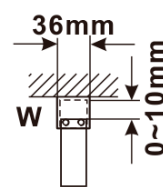

Typ výplně: Kouřové matné sklo

Úprava skla: Antidrop

Tloušťka skla: 8 mm

Hmotnost / ks: 65.0 kg

Balení: 1 ks

Záruka: 3 roky

Technický list

MODEL	A,mm
ES1070/ES1170/ES1270/ES1370/ES1470/ES1570	690~705
ES1080/ES1180/ES1280/ES1380/ES1480/ES1580	790~805
ES1090/ES1190/ES1290/ES1390/ES1490/ES1590	890~905
ES1010/ES1110/ES1210/ES1310/ES1410/ES1510	990~1005
ES1011/ES1111/ES1211/ES1311/ES1411/ES1511	1090~1105
ES1012/ES1112/ES1212/ES1312/ES1412/ES1512	1190~1205
ES1013/ES1113/ES1213/ES1313/ES1413/ES1513	1290~1305
ES1014/ES1114/ES1214/ES1314/ES1414/ES1514	1390~1405
ES1015/ES1115/ES1215/ES1315/ES1415/ES1515	1490~1505

MODEL	A,mm
ES1070/ES1170/ES1270/ES1370/ES1470/ES1570	699
ES1080/ES1180/ES1280/ES1380/ES1480/ES1580	799
ES1090/ES1190/ES1290/ES1390/ES1490/ES1590	899
ES1010/ES1110/ES1210/ES1310/ES1410/ES1510	999
ES1011/ES1111/ES1211/ES1311/ES1411/ES1511	1099
ES1012/ES1112/ES1212/ES1312/ES1412/ES1512	1199
ES1013/ES1113/ES1213/ES1313/ES1413/ES1513	1299
ES1014/ES1114/ES1214/ES1314/ES1414/ES1514	1399
ES1015/ES1115/ES1215/ES1315/ES1415/ES1515	1499

MODEL	A,mm
ES1070/ES1170/ES1270/ES1370/ES1470/ES1570	690-705
ES1080/ES1180/ES1280/ES1380/ES1480/ES1580	790-805
ES1090/ES1190/ES1290/ES1390/ES1490/ES1590	890-905
ES1010/ES1110/ES1210/ES1310/ES1410/ES1510	990-1005
ES1011/ES1111/ES1211/ES1311/ES1411/ES1511	1090-1105
ES1012/ES1112/ES1212/ES1312/ES1412/ES1512	1190-1205
ES1013/ES1113/ES1213/ES1313/ES1413/ES1513	1290-1305
ES1014/ES1114/ES1214/ES1314/ES1414/ES1514	1390-1405
ES1015/ES1115/ES1215/ES1315/ES1415/ES1515	1490-1505

MODEL	A,mm
ES1070/ES1170/ES1270/ES1370/ES1470/ES1570	690~705
ES1080/ES1180/ES1280/ES1380/ES1480/ES1580	790~805
ES1090/ES1190/ES1290/ES1390/ES1490/ES1590	890~905
ES1010/ES1110/ES1210/ES1310/ES1410/ES1510	990~1005
ES1011/ES1111/ES1211/ES1311/ES1411/ES1511	1090~1105
ES1012/ES1112/ES1212/ES1312/ES1412/ES1512	1190~1205
ES1013/ES1113/ES1213/ES1313/ES1413/ES1513	1290~1305
ES1014/ES1114/ES1214/ES1314/ES1414/ES1514	1390~1405
ES1015/ES1115/ES1215/ES1315/ES1415/ES1515	1490~1505