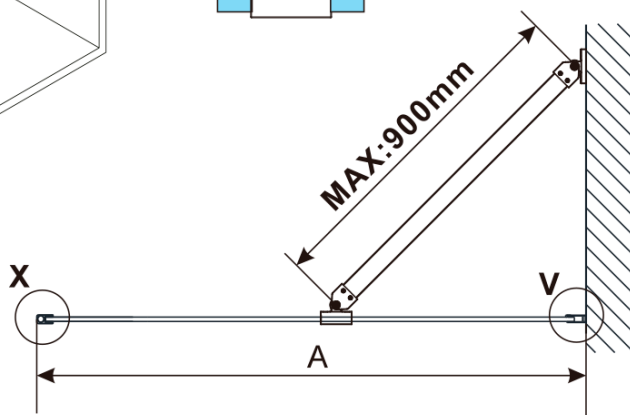

Objednací kód: ES1412

Základní informace

Značka: Polysan

Série: ESCA

Rozměry

Šířka: 1167 mm

Výška: 2100 mm

Parametry

MODEL	A,mm
ES1070/ES1170/ES1270/ES1370/ES1470/ES1570	699
ES1080/ES1180/ES1280/ES1380/ES1480/ES1580	799
ES1090/ES1190/ES1290/ES1390/ES1490/ES1590	899
ES1010/ES1110/ES1210/ES1310/ES1410/ES1510	999
ES1011/ES1111/ES1211/ES1311/ES1411/ES1511	1099
ES1012/ES1112/ES1212/ES1312/ES1412/ES1512	1199
ES1013/ES1113/ES1213/ES1313/ES1413/ES1513	1299
ES1014/ES1114/ES1214/ES1314/ES1414/ES1514	1399
ES1015/ES1115/ES1215/ES1315/ES1415/ES1515	1499

MODEL	A,mm
ES1070/ES1170/ES1270/ES1370/ES1470/ES1570	690-705
ES1080/ES1180/ES1280/ES1380/ES1480/ES1580	790-805
ES1090/ES1190/ES1290/ES1390/ES1490/ES1590	890-905
ES1010/ES1110/ES1210/ES1310/ES1410/ES1510	990-1005
ES1011/ES1111/ES1211/ES1311/ES1411/ES1511	1090-1105
ES1012/ES1112/ES1212/ES1312/ES1412/ES1512	1190-1205
ES1013/ES1113/ES1213/ES1313/ES1413/ES1513	1290-1305
ES1014/ES1114/ES1214/ES1314/ES1414/ES1514	1390-1405
ES1015/ES1115/ES1215/ES1315/ES1415/ES1515	1490-1505

MODEL	A,mm
ES1070/ES1170/ES1270/ES1370/ES1470/ES1570	690~705
ES1080/ES1180/ES1280/ES1380/ES1480/ES1580	790~805
ES1090/ES1190/ES1290/ES1390/ES1490/ES1590	890~905
ES1010/ES1110/ES1210/ES1310/ES1410/ES1510	990~1005
ES1011/ES1111/ES1211/ES1311/ES1411/ES1511	1090~1105
ES1012/ES1112/ES1212/ES1312/ES1412/ES1512	1190~1205
ES1013/ES1113/ES1213/ES1313/ES1413/ES1513	1290~1305
ES1014/ES1114/ES1214/ES1314/ES1414/ES1514	1390~1405
ES1015/ES1115/ES1215/ES1315/ES1415/ES1515	1490~1505