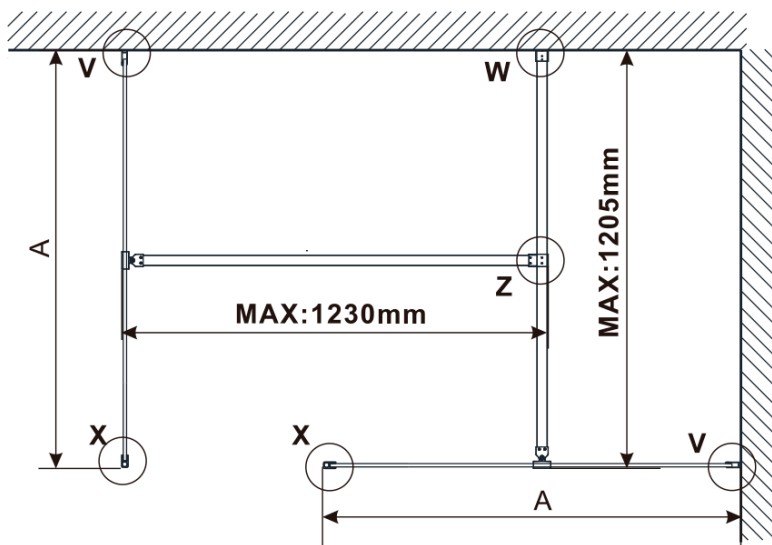

Objednací kód: ES1412

Základní informace

Značka: Polysan

Série: ESCA

Rozměry

Šířka: 1167 mm

Výška: 2100 mm

Parametry

MODEL	A,mm
ES1070/ES1170/ES1270/ES1370/ES1470/ES1570	699
ES1080/ES1180/ES1280/ES1380/ES1480/ES1580	799
ES1090/ES1190/ES1290/ES1390/ES1490/ES1590	899
ES1010/ES1110/ES1210/ES1310/ES1410/ES1510	999
ES1011/ES1111/ES1211/ES1311/ES1411/ES1511	1099
ES1012/ES1112/ES1212/ES1312/ES1412/ES1512	1199
ES1013/ES1113/ES1213/ES1313/ES1413/ES1513	1299
ES1014/ES1114/ES1214/ES1314/ES1414/ES1514	1399
ES1015/ES1115/ES1215/ES1315/ES1415/ES1515	1499

MODEL	A,mm
ES1070/ES1170/ES1270/ES1370/ES1470/ES1570	690-705
ES1080/ES1180/ES1280/ES1380/ES1480/ES1580	790-805
ES1090/ES1190/ES1290/ES1390/ES1490/ES1590	890-905
ES1010/ES1110/ES1210/ES1310/ES1410/ES1510	990-1005
ES1011/ES1111/ES1211/ES1311/ES1411/ES1511	1090-1105
ES1012/ES1112/ES1212/ES1312/ES1412/ES1512	1190-1205
ES1013/ES1113/ES1213/ES1313/ES1413/ES1513	1290-1305
ES1014/ES1114/ES1214/ES1314/ES1414/ES1514	1390-1405
ES1015/ES1115/ES1215/ES1315/ES1415/ES1515	1490-1505

MODEL	A,mm
ES1070/ES1170/ES1270/ES1370/ES1470/ES1570	690~705
ES1080/ES1180/ES1280/ES1380/ES1480/ES1580	790~805
ES1090/ES1190/ES1290/ES1390/ES1490/ES1590	890~905
ES1010/ES1110/ES1210/ES1310/ES1410/ES1510	990~1005
ES1011/ES1111/ES1211/ES1311/ES1411/ES1511	1090~1105
ES1012/ES1112/ES1212/ES1312/ES1412/ES1512	1190~1205
ES1013/ES1113/ES1213/ES1313/ES1413/ES1513	1290~1305
ES1014/ES1114/ES1214/ES1314/ES1414/ES1514	1390~1405
ES1015/ES1115/ES1215/ES1315/ES1415/ES1515	1490~1505