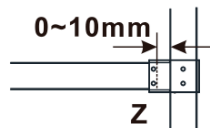

Záruka: 2 roky

Hmotnost / ks: 65 kg

Balení: 1 ks

Typ výplně: Kouřové matné sklo

Úprava skla: Antidrop

Tloušťka skla: 8 mm

Technický list

MODEL	A,mm
ES1070/ES1170/ES1270/ES1370/ES1470/ES1570	690~705
ES1080/ES1180/ES1280/ES1380/ES1480/ES1580	790~805
ES1090/ES1190/ES1290/ES1390/ES1490/ES1590	890~905
ES1010/ES1110/ES1210/ES1310/ES1410/ES1510	990~1005
ES1011/ES1111/ES1211/ES1311/ES1411/ES1511	1090~1105
ES1012/ES1112/ES1212/ES1312/ES1412/ES1512	1190~1205
ES1013/ES1113/ES1213/ES1313/ES1413/ES1513	1290~1305
ES1014/ES1114/ES1214/ES1314/ES1414/ES1514	1390~1405
ES1015/ES1115/ES1215/ES1315/ES1415/ES1515	1490~1505

MODEL	A,mm
ES1070/ES1170/ES1270/ES1370/ES1470/ES1570	699
ES1080/ES1180/ES1280/ES1380/ES1480/ES1580	799
ES1090/ES1190/ES1290/ES1390/ES1490/ES1590	899
ES1010/ES1110/ES1210/ES1310/ES1410/ES1510	999
ES1011/ES1111/ES1211/ES1311/ES1411/ES1511	1099
ES1012/ES1112/ES1212/ES1312/ES1412/ES1512	1199
ES1013/ES1113/ES1213/ES1313/ES1413/ES1513	1299
ES1014/ES1114/ES1214/ES1314/ES1414/ES1514	1399
ES1015/ES1115/ES1215/ES1315/ES1415/ES1515	1499

MODEL	A,mm
ES1070/ES1170/ES1270/ES1370/ES1470/ES1570	690-705
ES1080/ES1180/ES1280/ES1380/ES1480/ES1580	790-805
ES1090/ES1190/ES1290/ES1390/ES1490/ES1590	890-905
ES1010/ES1110/ES1210/ES1310/ES1410/ES1510	990-1005
ES1011/ES1111/ES1211/ES1311/ES1411/ES1511	1090-1105
ES1012/ES1112/ES1212/ES1312/ES1412/ES1512	1190-1205
ES1013/ES1113/ES1213/ES1313/ES1413/ES1513	1290-1305
ES1014/ES1114/ES1214/ES1314/ES1414/ES1514	1390-1405
ES1015/ES1115/ES1215/ES1315/ES1415/ES1515	1490-1505

MODEL	A,mm
ES1070/ES1170/ES1270/ES1370/ES1470/ES1570	690~705
ES1080/ES1180/ES1280/ES1380/ES1480/ES1580	790~805
ES1090/ES1190/ES1290/ES1390/ES1490/ES1590	890~905
ES1010/ES1110/ES1210/ES1310/ES1410/ES1510	990~1005
ES1011/ES1111/ES1211/ES1311/ES1411/ES1511	1090~1105
ES1012/ES1112/ES1212/ES1312/ES1412/ES1512	1190~1205
ES1013/ES1113/ES1213/ES1313/ES1413/ES1513	1290~1305
ES1014/ES1114/ES1214/ES1314/ES1414/ES1514	1390~1405
ES1015/ES1115/ES1215/ES1315/ES1415/ES1515	1490~1505