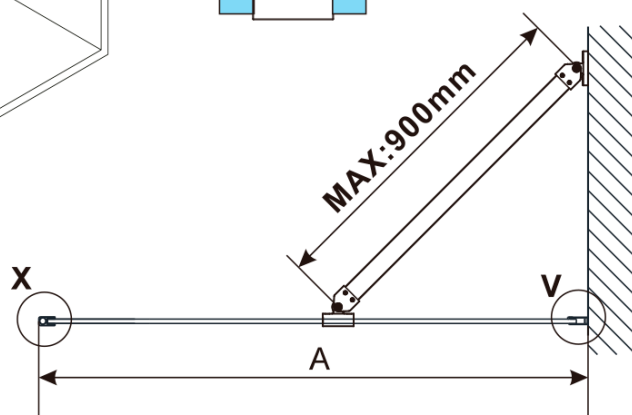

Objednací kód: ES1412

Základní informace

Značka: Polysan

Série: ESCA

Rozměry

Šířka: 1167 mm

Výška: 2100 mm

Parametry

MODEL	A,mm
ES1070/ES1170/ES1270/ES1370/ES1470/ES1570	699
ES1080/ES1180/ES1280/ES1380/ES1480/ES1580	799
ES1090/ES1190/ES1290/ES1390/ES1490/ES1590	899
ES1010/ES1110/ES1210/ES1310/ES1410/ES1510	999
ES1011/ES1111/ES1211/ES1311/ES1411/ES1511	1099
ES1012/ES1112/ES1212/ES1312/ES1412/ES1512	1199
ES1013/ES1113/ES1213/ES1313/ES1413/ES1513	1299
ES1014/ES1114/ES1214/ES1314/ES1414/ES1514	1399
ES1015/ES1115/ES1215/ES1315/ES1415/ES1515	1499

MODEL	A,mm
ES1070/ES1170/ES1270/ES1370/ES1470/ES1570	690-705
ES1080/ES1180/ES1280/ES1380/ES1480/ES1580	790-805
ES1090/ES1190/ES1290/ES1390/ES1490/ES1590	890-905
ES1010/ES1110/ES1210/ES1310/ES1410/ES1510	990-1005
ES1011/ES1111/ES1211/ES1311/ES1411/ES1511	1090-1105
ES1012/ES1112/ES1212/ES1312/ES1412/ES1512	1190-1205
ES1013/ES1113/ES1213/ES1313/ES1413/ES1513	1290-1305
ES1014/ES1114/ES1214/ES1314/ES1414/ES1514	1390-1405
ES1015/ES1115/ES1215/ES1315/ES1415/ES1515	1490-1505

MODEL	A,mm
ES1070/ES1170/ES1270/ES1370/ES1470/ES1570	690~705
ES1080/ES1180/ES1280/ES1380/ES1480/ES1580	790~805
ES1090/ES1190/ES1290/ES1390/ES1490/ES1590	890~905
ES1010/ES1110/ES1210/ES1310/ES1410/ES1510	990~1005
ES1011/ES1111/ES1211/ES1311/ES1411/ES1511	1090~1105
ES1012/ES1112/ES1212/ES1312/ES1412/ES1512	1190~1205
ES1013/ES1113/ES1213/ES1313/ES1413/ES1513	1290~1305
ES1014/ES1114/ES1214/ES1314/ES1414/ES1514	1390~1405
ES1015/ES1115/ES1215/ES1315/ES1415/ES1515	1490~1505