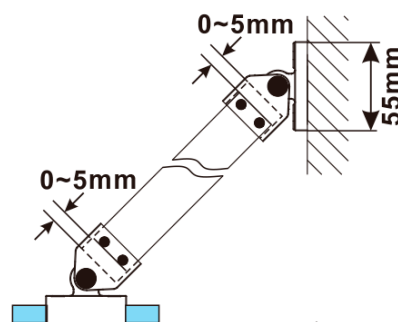

Objednací kód: ES1412

Základní informace

Značka: Polysan

Série: ESCA

Rozměry

Šířka: 1167 mm

Výška: 2100 mm

Parametry

Typ výplně: Kouřové matné sklo

Úprava skla: Antidrop

Tloušťka skla: 8 mm

Hmotnost / ks: 65.0 kg

Balení: 1 ks

Záruka: 3 roky

Technický list

MODEL	A,mm
ES1070/ES1170/ES1270/ES1370/ES1470/ES1570	690~705
ES1080/ES1180/ES1280/ES1380/ES1480/ES1580	790~805
ES1090/ES1190/ES1290/ES1390/ES1490/ES1590	890~905
ES1010/ES1110/ES1210/ES1310/ES1410/ES1510	990~1005
ES1011/ES1111/ES1211/ES1311/ES1411/ES1511	1090~1105
ES1012/ES1112/ES1212/ES1312/ES1412/ES1512	1190~1205
ES1013/ES1113/ES1213/ES1313/ES1413/ES1513	1290~1305
ES1014/ES1114/ES1214/ES1314/ES1414/ES1514	1390~1405
ES1015/ES1115/ES1215/ES1315/ES1415/ES1515	1490~1505

MODEL	A,mm
ES1070/ES1170/ES1270/ES1370/ES1470/ES1570	690-705
ES1080/ES1180/ES1280/ES1380/ES1480/ES1580	790-805
ES1090/ES1190/ES1290/ES1390/ES1490/ES1590	890-905
ES1010/ES1110/ES1210/ES1310/ES1410/ES1510	990-1005
ES1011/ES1111/ES1211/ES1311/ES1411/ES1511	1090-1105
ES1012/ES1112/ES1212/ES1312/ES1412/ES1512	1190-1205
ES1013/ES1113/ES1213/ES1313/ES1413/ES1513	1290-1305
ES1014/ES1114/ES1214/ES1314/ES1414/ES1514	1390-1405
ES1015/ES1115/ES1215/ES1315/ES1415/ES1515	1490-1505

MODEL	A,mm
ES1070/ES1170/ES1270/ES1370/ES1470/ES1570	690~705
ES1080/ES1180/ES1280/ES1380/ES1480/ES1580	790~805
ES1090/ES1190/ES1290/ES1390/ES1490/ES1590	890~905
ES1010/ES1110/ES1210/ES1310/ES1410/ES1510	990~1005
ES1011/ES1111/ES1211/ES1311/ES1411/ES1511	1090~1105
ES1012/ES1112/ES1212/ES1312/ES1412/ES1512	1190~1205
ES1013/ES1113/ES1213/ES1313/ES1413/ES1513	1290~1305
ES1014/ES1114/ES1214/ES1314/ES1414/ES1514	1390~1405
ES1015/ES1115/ES1215/ES1315/ES1415/ES1515	1490~1505