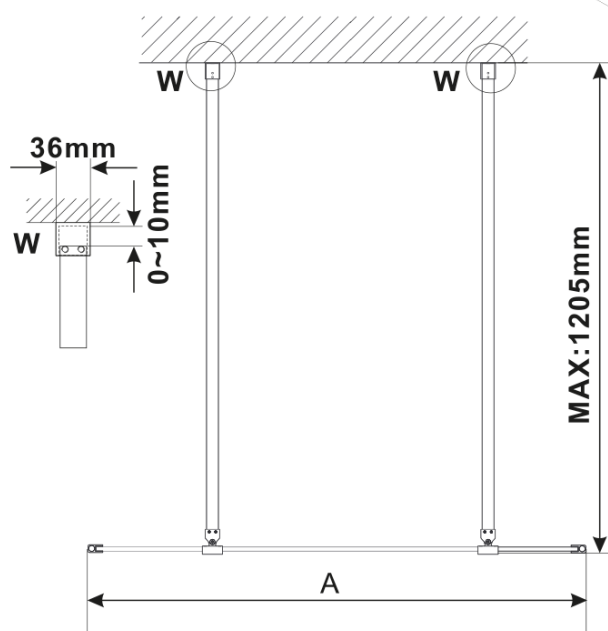

Objednací kód: ES1412

Základní informace

Značka: Polysan

Série: ESCA

Rozměry

Šířka: 1167 mm

Výška: 2100 mm

Parametry

Typ výplně: Kouřové matné sklo

Úprava skla: Antidrop

Tloušťka skla: 8 mm

Hmotnost / ks: 65.0 kg

Balení: 1 ks

Záruka: 3 roky

Technický list

MODEL	A,mm
ES1070/ES1170/ES1270/ES1370/ES1470/ES1570	690~705
ES1080/ES1180/ES1280/ES1380/ES1480/ES1580	790~805
ES1090/ES1190/ES1290/ES1390/ES1490/ES1590	890~905
ES1010/ES1110/ES1210/ES1310/ES1410/ES1510	990~1005
ES1011/ES1111/ES1211/ES1311/ES1411/ES1511	1090~1105
ES1012/ES1112/ES1212/ES1312/ES1412/ES1512	1190~1205
ES1013/ES1113/ES1213/ES1313/ES1413/ES1513	1290~1305
ES1014/ES1114/ES1214/ES1314/ES1414/ES1514	1390~1405
ES1015/ES1115/ES1215/ES1315/ES1415/ES1515	1490~1505

MODEL	A,mm
ES1070/ES1170/ES1270/ES1370/ES1470/ES1570	690-705
ES1080/ES1180/ES1280/ES1380/ES1480/ES1580	790-805
ES1090/ES1190/ES1290/ES1390/ES1490/ES1590	890-905
ES1010/ES1110/ES1210/ES1310/ES1410/ES1510	990-1005
ES1011/ES1111/ES1211/ES1311/ES1411/ES1511	1090-1105
ES1012/ES1112/ES1212/ES1312/ES1412/ES1512	1190-1205
ES1013/ES1113/ES1213/ES1313/ES1413/ES1513	1290-1305
ES1014/ES1114/ES1214/ES1314/ES1414/ES1514	1390-1405
ES1015/ES1115/ES1215/ES1315/ES1415/ES1515	1490-1505

MODEL	A,mm
ES1070/ES1170/ES1270/ES1370/ES1470/ES1570	690~705
ES1080/ES1180/ES1280/ES1380/ES1480/ES1580	790~805
ES1090/ES1190/ES1290/ES1390/ES1490/ES1590	890~905
ES1010/ES1110/ES1210/ES1310/ES1410/ES1510	990~1005
ES1011/ES1111/ES1211/ES1311/ES1411/ES1511	1090~1105
ES1012/ES1112/ES1212/ES1312/ES1412/ES1512	1190~1205
ES1013/ES1113/ES1213/ES1313/ES1413/ES1513	1290~1305
ES1014/ES1114/ES1214/ES1314/ES1414/ES1514	1390~1405
ES1015/ES1115/ES1215/ES1315/ES1415/ES1515	1490~1505