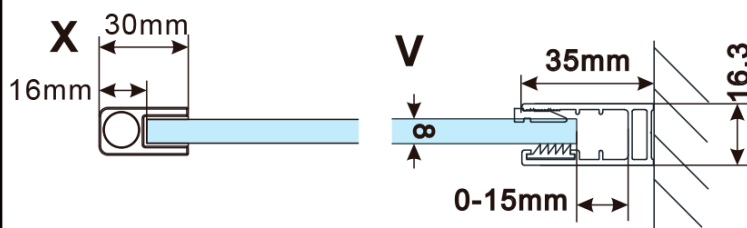

Typ výplně: Kouřové matné sklo

Úprava skla: Antidrop

Tloušťka skla: 8 mm

Hmotnost / ks: 44.0 kg

Balení: 1 ks

Záruka: 3 roky

Technický list

MODEL	A,mm
ES1070/ES1170/ES1270/ES1370/ES1470/ES1570	699
ES1080/ES1180/ES1280/ES1380/ES1480/ES1580	799
ES1090/ES1190/ES1290/ES1390/ES1490/ES1590	899
ES1010/ES1110/ES1210/ES1310/ES1410/ES1510	999
ES1011/ES1111/ES1211/ES1311/ES1411/ES1511	1099
ES1012/ES1112/ES1212/ES1312/ES1412/ES1512	1199
ES1013/ES1113/ES1213/ES1313/ES1413/ES1513	1299
ES1014/ES1114/ES1214/ES1314/ES1414/ES1514	1399
ES1015/ES1115/ES1215/ES1315/ES1415/ES1515	1499

MODEL	A,mm
ES1070/ES1170/ES1270/ES1370/ES1470/ES1570	690-705
ES1080/ES1180/ES1280/ES1380/ES1480/ES1580	790-805
ES1090/ES1190/ES1290/ES1390/ES1490/ES1590	890-905
ES1010/ES1110/ES1210/ES1310/ES1410/ES1510	990-1005
ES1011/ES1111/ES1211/ES1311/ES1411/ES1511	1090-1105
ES1012/ES1112/ES1212/ES1312/ES1412/ES1512	1190-1205
ES1013/ES1113/ES1213/ES1313/ES1413/ES1513	1290-1305
ES1014/ES1114/ES1214/ES1314/ES1414/ES1514	1390-1405
ES1015/ES1115/ES1215/ES1315/ES1415/ES1515	1490-1505

MODEL	A,mm
ES1070/ES1170/ES1270/ES1370/ES1470/ES1570	690~705
ES1080/ES1180/ES1280/ES1380/ES1480/ES1580	790~805
ES1090/ES1190/ES1290/ES1390/ES1490/ES1590	890~905
ES1010/ES1110/ES1210/ES1310/ES1410/ES1510	990~1005
ES1011/ES1111/ES1211/ES1311/ES1411/ES1511	1090~1105
ES1012/ES1112/ES1212/ES1312/ES1412/ES1512	1190~1205
ES1013/ES1113/ES1213/ES1313/ES1413/ES1513	1290~1305
ES1014/ES1114/ES1214/ES1314/ES1414/ES1514	1390~1405
ES1015/ES1115/ES1215/ES1315/ES1415/ES1515	1490~1505