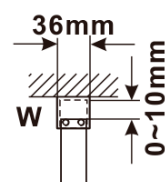

Typ výplně: Kouřové matné sklo

Úprava skla: Antidrop

Tloušťka skla: 8 mm

Hmotnost / ks: 44.0 kg

Balení: 1 ks

Záruka: 3 roky

Technický list

MODEL	A,mm
ES1070/ES1170/ES1270/ES1370/ES1470/ES1570	699
ES1080/ES1180/ES1280/ES1380/ES1480/ES1580	799
ES1090/ES1190/ES1290/ES1390/ES1490/ES1590	899
ES1010/ES1110/ES1210/ES1310/ES1410/ES1510	999
ES1011/ES1111/ES1211/ES1311/ES1411/ES1511	1099
ES1012/ES1112/ES1212/ES1312/ES1412/ES1512	1199
ES1013/ES1113/ES1213/ES1313/ES1413/ES1513	1299
ES1014/ES1114/ES1214/ES1314/ES1414/ES1514	1399
ES1015/ES1115/ES1215/ES1315/ES1415/ES1515	1499

MODEL	A,mm
ES1070/ES1170/ES1270/ES1370/ES1470/ES1570	690-705
ES1080/ES1180/ES1280/ES1380/ES1480/ES1580	790-805
ES1090/ES1190/ES1290/ES1390/ES1490/ES1590	890-905
ES1010/ES1110/ES1210/ES1310/ES1410/ES1510	990-1005
ES1011/ES1111/ES1211/ES1311/ES1411/ES1511	1090-1105
ES1012/ES1112/ES1212/ES1312/ES1412/ES1512	1190-1205
ES1013/ES1113/ES1213/ES1313/ES1413/ES1513	1290-1305
ES1014/ES1114/ES1214/ES1314/ES1414/ES1514	1390-1405
ES1015/ES1115/ES1215/ES1315/ES1415/ES1515	1490-1505

MODEL	A,mm
ES1070/ES1170/ES1270/ES1370/ES1470/ES1570	690~705
ES1080/ES1180/ES1280/ES1380/ES1480/ES1580	790~805
ES1090/ES1190/ES1290/ES1390/ES1490/ES1590	890~905
ES1010/ES1110/ES1210/ES1310/ES1410/ES1510	990~1005
ES1011/ES1111/ES1211/ES1311/ES1411/ES1511	1090~1105
ES1012/ES1112/ES1212/ES1312/ES1412/ES1512	1190~1205
ES1013/ES1113/ES1213/ES1313/ES1413/ES1513	1290~1305
ES1014/ES1114/ES1214/ES1314/ES1414/ES1514	1390~1405
ES1015/ES1115/ES1215/ES1315/ES1415/ES1515	1490~1505