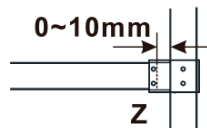

Typ výplně: Kouřové matné sklo

Úprava skla: Antidrop

Tloušťka skla: 8 mm

Hmotnost / ks: 44.0 kg

Balení: 1 ks

Záruka: 3 roky

Technický list

MODEL	A,mm
ES1070/ES1170/ES1270/ES1370/ES1470/ES1570	699
ES1080/ES1180/ES1280/ES1380/ES1480/ES1580	799
ES1090/ES1190/ES1290/ES1390/ES1490/ES1590	899
ES1010/ES1110/ES1210/ES1310/ES1410/ES1510	999
ES1011/ES1111/ES1211/ES1311/ES1411/ES1511	1099
ES1012/ES1112/ES1212/ES1312/ES1412/ES1512	1199
ES1013/ES1113/ES1213/ES1313/ES1413/ES1513	1299
ES1014/ES1114/ES1214/ES1314/ES1414/ES1514	1399
ES1015/ES1115/ES1215/ES1315/ES1415/ES1515	1499

MODEL	A,mm
ES1070/ES1170/ES1270/ES1370/ES1470/ES1570	690-705
ES1080/ES1180/ES1280/ES1380/ES1480/ES1580	790-805
ES1090/ES1190/ES1290/ES1390/ES1490/ES1590	890-905
ES1010/ES1110/ES1210/ES1310/ES1410/ES1510	990-1005
ES1011/ES1111/ES1211/ES1311/ES1411/ES1511	1090-1105
ES1012/ES1112/ES1212/ES1312/ES1412/ES1512	1190-1205
ES1013/ES1113/ES1213/ES1313/ES1413/ES1513	1290-1305
ES1014/ES1114/ES1214/ES1314/ES1414/ES1514	1390-1405
ES1015/ES1115/ES1215/ES1315/ES1415/ES1515	1490-1505

MODEL	A,mm
ES1070/ES1170/ES1270/ES1370/ES1470/ES1570	690~705
ES1080/ES1180/ES1280/ES1380/ES1480/ES1580	790~805
ES1090/ES1190/ES1290/ES1390/ES1490/ES1590	890~905
ES1010/ES1110/ES1210/ES1310/ES1410/ES1510	990~1005
ES1011/ES1111/ES1211/ES1311/ES1411/ES1511	1090~1105
ES1012/ES1112/ES1212/ES1312/ES1412/ES1512	1190~1205
ES1013/ES1113/ES1213/ES1313/ES1413/ES1513	1290~1305
ES1014/ES1114/ES1214/ES1314/ES1414/ES1514	1390~1405
ES1015/ES1115/ES1215/ES1315/ES1415/ES1515	1490~1505