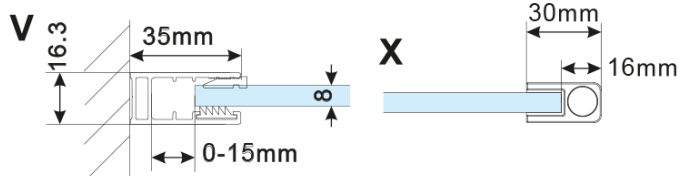

Typ výplně: Kouřové matné sklo

Úprava skla: Antidrop

Tloušťka skla: 8 mm

Hmotnost / ks: 44.0 kg

Balení: 1 ks

Záruka: 3 roky

Technický list

MODEL	A,mm
ES1070/ES1170/ES1270/ES1370/ES1470/ES1570	699
ES1080/ES1180/ES1280/ES1380/ES1480/ES1580	799
ES1090/ES1190/ES1290/ES1390/ES1490/ES1590	899
ES1010/ES1110/ES1210/ES1310/ES1410/ES1510	999
ES1011/ES1111/ES1211/ES1311/ES1411/ES1511	1099
ES1012/ES1112/ES1212/ES1312/ES1412/ES1512	1199
ES1013/ES1113/ES1213/ES1313/ES1413/ES1513	1299
ES1014/ES1114/ES1214/ES1314/ES1414/ES1514	1399
ES1015/ES1115/ES1215/ES1315/ES1415/ES1515	1499

MODEL	A,mm
ES1070/ES1170/ES1270/ES1370/ES1470/ES1570	690-705
ES1080/ES1180/ES1280/ES1380/ES1480/ES1580	790-805
ES1090/ES1190/ES1290/ES1390/ES1490/ES1590	890-905
ES1010/ES1110/ES1210/ES1310/ES1410/ES1510	990-1005
ES1011/ES1111/ES1211/ES1311/ES1411/ES1511	1090-1105
ES1012/ES1112/ES1212/ES1312/ES1412/ES1512	1190-1205
ES1013/ES1113/ES1213/ES1313/ES1413/ES1513	1290-1305
ES1014/ES1114/ES1214/ES1314/ES1414/ES1514	1390-1405
ES1015/ES1115/ES1215/ES1315/ES1415/ES1515	1490-1505

MODEL	A,mm
ES1070/ES1170/ES1270/ES1370/ES1470/ES1570	690~705
ES1080/ES1180/ES1280/ES1380/ES1480/ES1580	790~805
ES1090/ES1190/ES1290/ES1390/ES1490/ES1590	890~905
ES1010/ES1110/ES1210/ES1310/ES1410/ES1510	990~1005
ES1011/ES1111/ES1211/ES1311/ES1411/ES1511	1090~1105
ES1012/ES1112/ES1212/ES1312/ES1412/ES1512	1190~1205
ES1013/ES1113/ES1213/ES1313/ES1413/ES1513	1290~1305
ES1014/ES1114/ES1214/ES1314/ES1414/ES1514	1390~1405
ES1015/ES1115/ES1215/ES1315/ES1415/ES1515	1490~1505