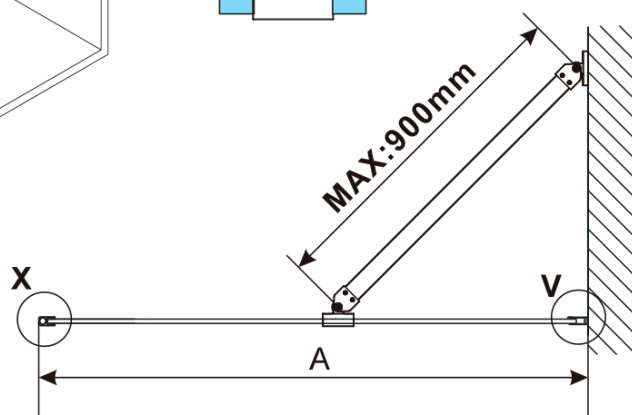

Objednací kód: ES1410

Základní informace

Značka: Polysan

Série: ESCA

Rozměry

Šířka: 967 mm

Výška: 2100 mm

Parametry

MODEL	A,mm
ES1070/ES1170/ES1270/ES1370/ES1470/ES1570	690-705
ES1080/ES1180/ES1280/ES1380/ES1480/ES1580	790-805
ES1090/ES1190/ES1290/ES1390/ES1490/ES1590	890-905
ES1010/ES1110/ES1210/ES1310/ES1410/ES1510	990-1005
ES1011/ES1111/ES1211/ES1311/ES1411/ES1511	1090-1105
ES1012/ES1112/ES1212/ES1312/ES1412/ES1512	1190-1205
ES1013/ES1113/ES1213/ES1313/ES1413/ES1513	1290-1305
ES1014/ES1114/ES1214/ES1314/ES1414/ES1514	1390-1405
ES1015/ES1115/ES1215/ES1315/ES1415/ES1515	1490-1505

MODEL	A,mm
ES1070/ES1170/ES1270/ES1370/ES1470/ES1570	690~705
ES1080/ES1180/ES1280/ES1380/ES1480/ES1580	790~805
ES1090/ES1190/ES1290/ES1390/ES1490/ES1590	890~905
ES1010/ES1110/ES1210/ES1310/ES1410/ES1510	990~1005
ES1011/ES1111/ES1211/ES1311/ES1411/ES1511	1090~1105
ES1012/ES1112/ES1212/ES1312/ES1412/ES1512	1190~1205
ES1013/ES1113/ES1213/ES1313/ES1413/ES1513	1290~1305
ES1014/ES1114/ES1214/ES1314/ES1414/ES1514	1390~1405
ES1015/ES1115/ES1215/ES1315/ES1415/ES1515	1490~1505