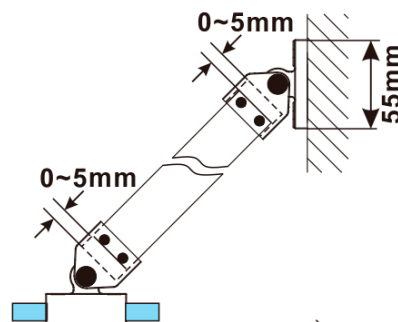

Objednací kód: ES1410

Základní informace

Značka: Polysan

Série: ESCA

Rozměry

Šířka: 967 mm

Výška: 2100 mm

Parametry

MODEL	A,mm
ES1070/ES1170/ES1270/ES1370/ES1470/ES1570	690-705
ES1080/ES1180/ES1280/ES1380/ES1480/ES1580	790-805
ES1090/ES1190/ES1290/ES1390/ES1490/ES1590	890-905
ES1010/ES1110/ES1210/ES1310/ES1410/ES1510	990-1005
ES1011/ES1111/ES1211/ES1311/ES1411/ES1511	1090-1105
ES1012/ES1112/ES1212/ES1312/ES1412/ES1512	1190-1205
ES1013/ES1113/ES1213/ES1313/ES1413/ES1513	1290-1305
ES1014/ES1114/ES1214/ES1314/ES1414/ES1514	1390-1405
ES1015/ES1115/ES1215/ES1315/ES1415/ES1515	1490-1505

MODEL	A,mm
ES1070/ES1170/ES1270/ES1370/ES1470/ES1570	690~705
ES1080/ES1180/ES1280/ES1380/ES1480/ES1580	790~805
ES1090/ES1190/ES1290/ES1390/ES1490/ES1590	890~905
ES1010/ES1110/ES1210/ES1310/ES1410/ES1510	990~1005
ES1011/ES1111/ES1211/ES1311/ES1411/ES1511	1090~1105
ES1012/ES1112/ES1212/ES1312/ES1412/ES1512	1190~1205
ES1013/ES1113/ES1213/ES1313/ES1413/ES1513	1290~1305
ES1014/ES1114/ES1214/ES1314/ES1414/ES1514	1390~1405
ES1015/ES1115/ES1215/ES1315/ES1415/ES1515	1490~1505