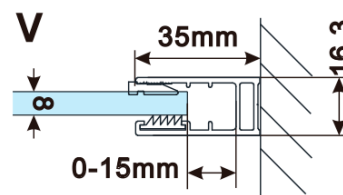

Typ výplně: Kouřové matné sklo

Úprava skla: Antidrop

Tloušťka skla: 8 mm

Hmotnost / ks: 44.0 kg

Balení: 1 ks

Záruka: 3 roky

Technický list

MODEL	A,mm
ES1070/ES1170/ES1270/ES1370/ES1470/ES1570	699
ES1080/ES1180/ES1280/ES1380/ES1480/ES1580	799
ES1090/ES1190/ES1290/ES1390/ES1490/ES1590	899
ES1010/ES1110/ES1210/ES1310/ES1410/ES1510	999
ES1011/ES1111/ES1211/ES1311/ES1411/ES1511	1099
ES1012/ES1112/ES1212/ES1312/ES1412/ES1512	1199
ES1013/ES1113/ES1213/ES1313/ES1413/ES1513	1299
ES1014/ES1114/ES1214/ES1314/ES1414/ES1514	1399
ES1015/ES1115/ES1215/ES1315/ES1415/ES1515	1499

MODEL	A,mm
ES1070/ES1170/ES1270/ES1370/ES1470/ES1570	690-705
ES1080/ES1180/ES1280/ES1380/ES1480/ES1580	790-805
ES1090/ES1190/ES1290/ES1390/ES1490/ES1590	890-905
ES1010/ES1110/ES1210/ES1310/ES1410/ES1510	990-1005
ES1011/ES1111/ES1211/ES1311/ES1411/ES1511	1090-1105
ES1012/ES1112/ES1212/ES1312/ES1412/ES1512	1190-1205
ES1013/ES1113/ES1213/ES1313/ES1413/ES1513	1290-1305
ES1014/ES1114/ES1214/ES1314/ES1414/ES1514	1390-1405
ES1015/ES1115/ES1215/ES1315/ES1415/ES1515	1490-1505

MODEL	A,mm
ES1070/ES1170/ES1270/ES1370/ES1470/ES1570	690~705
ES1080/ES1180/ES1280/ES1380/ES1480/ES1580	790~805
ES1090/ES1190/ES1290/ES1390/ES1490/ES1590	890~905
ES1010/ES1110/ES1210/ES1310/ES1410/ES1510	990~1005
ES1011/ES1111/ES1211/ES1311/ES1411/ES1511	1090~1105
ES1012/ES1112/ES1212/ES1312/ES1412/ES1512	1190~1205
ES1013/ES1113/ES1213/ES1313/ES1413/ES1513	1290~1305
ES1014/ES1114/ES1214/ES1314/ES1414/ES1514	1390~1405
ES1015/ES1115/ES1215/ES1315/ES1415/ES1515	1490~1505