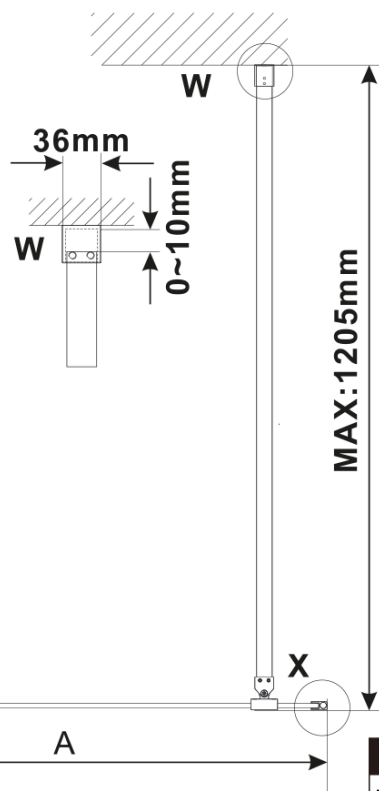

Objednací kód: ES1410

Základní informace

Značka: Polysan

Série: ESCA

Rozměry

Šířka: 967 mm

Výška: 2100 mm

Parametry

MODEL	A,mm
ES1070/ES1170/ES1270/ES1370/ES1470/ES1570	690-705
ES1080/ES1180/ES1280/ES1380/ES1480/ES1580	790-805
ES1090/ES1190/ES1290/ES1390/ES1490/ES1590	890-905
ES1010/ES1110/ES1210/ES1310/ES1410/ES1510	990-1005
ES1011/ES1111/ES1211/ES1311/ES1411/ES1511	1090-1105
ES1012/ES1112/ES1212/ES1312/ES1412/ES1512	1190-1205
ES1013/ES1113/ES1213/ES1313/ES1413/ES1513	1290-1305
ES1014/ES1114/ES1214/ES1314/ES1414/ES1514	1390-1405
ES1015/ES1115/ES1215/ES1315/ES1415/ES1515	1490-1505

MODEL	A,mm
ES1070/ES1170/ES1270/ES1370/ES1470/ES1570	690~705
ES1080/ES1180/ES1280/ES1380/ES1480/ES1580	790~805
ES1090/ES1190/ES1290/ES1390/ES1490/ES1590	890~905
ES1010/ES1110/ES1210/ES1310/ES1410/ES1510	990~1005
ES1011/ES1111/ES1211/ES1311/ES1411/ES1511	1090~1105
ES1012/ES1112/ES1212/ES1312/ES1412/ES1512	1190~1205
ES1013/ES1113/ES1213/ES1313/ES1413/ES1513	1290~1305
ES1014/ES1114/ES1214/ES1314/ES1414/ES1514	1390~1405
ES1015/ES1115/ES1215/ES1315/ES1415/ES1515	1490~1505