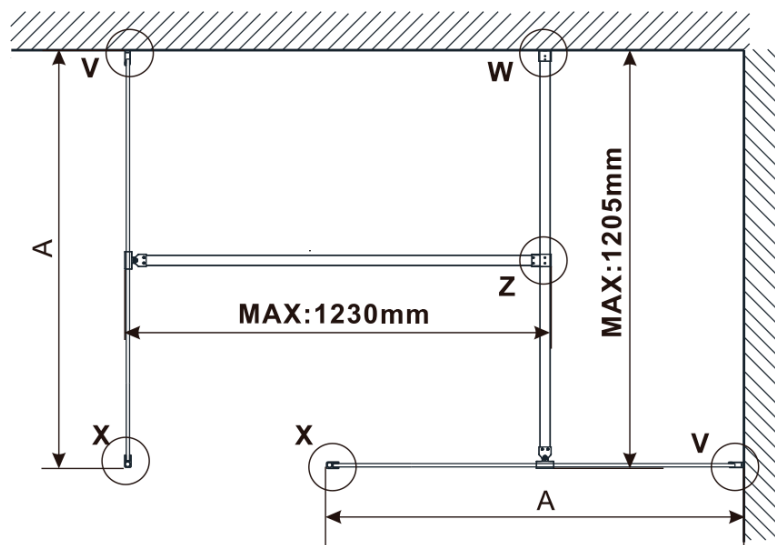

Objednací kód: ES1410

Základní informace

Značka: Polysan

Série: ESCA

Rozměry

Šířka: 967 mm

Výška: 2100 mm

Parametry

MODEL	A,mm
ES1070/ES1170/ES1270/ES1370/ES1470/ES1570	690-705
ES1080/ES1180/ES1280/ES1380/ES1480/ES1580	790-805
ES1090/ES1190/ES1290/ES1390/ES1490/ES1590	890-905
ES1010/ES1110/ES1210/ES1310/ES1410/ES1510	990-1005
ES1011/ES1111/ES1211/ES1311/ES1411/ES1511	1090-1105
ES1012/ES1112/ES1212/ES1312/ES1412/ES1512	1190-1205
ES1013/ES1113/ES1213/ES1313/ES1413/ES1513	1290-1305
ES1014/ES1114/ES1214/ES1314/ES1414/ES1514	1390-1405
ES1015/ES1115/ES1215/ES1315/ES1415/ES1515	1490-1505

MODEL	A,mm
ES1070/ES1170/ES1270/ES1370/ES1470/ES1570	690~705
ES1080/ES1180/ES1280/ES1380/ES1480/ES1580	790~805
ES1090/ES1190/ES1290/ES1390/ES1490/ES1590	890~905
ES1010/ES1110/ES1210/ES1310/ES1410/ES1510	990~1005
ES1011/ES1111/ES1211/ES1311/ES1411/ES1511	1090~1105
ES1012/ES1112/ES1212/ES1312/ES1412/ES1512	1190~1205
ES1013/ES1113/ES1213/ES1313/ES1413/ES1513	1290~1305
ES1014/ES1114/ES1214/ES1314/ES1414/ES1514	1390~1405
ES1015/ES1115/ES1215/ES1315/ES1415/ES1515	1490~1505