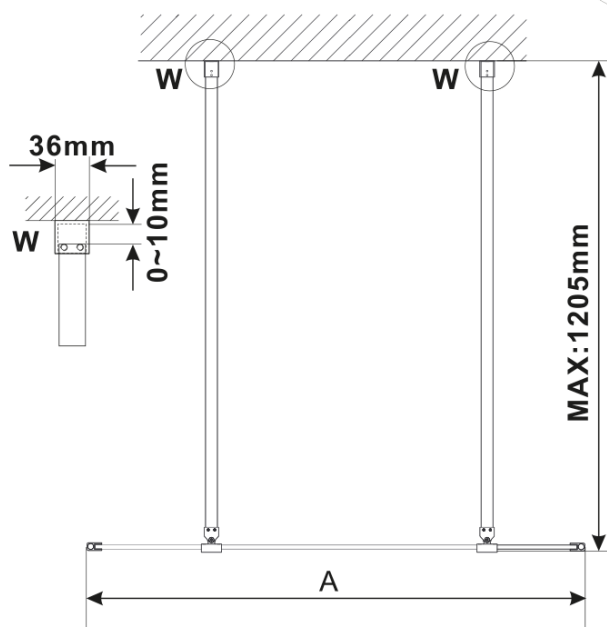

Technický list

MODEL	A,mm
ES1070/ES1170/ES1270/ES1370/ES1470/ES1570	699
ES1080/ES1180/ES1280/ES1380/ES1480/ES1580	799
ES1090/ES1190/ES1290/ES1390/ES1490/ES1590	899
ES1010/ES1110/ES1210/ES1310/ES1410/ES1510	999
ES1011/ES1111/ES1211/ES1311/ES1411/ES1511	1099
ES1012/ES1112/ES1212/ES1312/ES1412/ES1512	1199
ES1013/ES1113/ES1213/ES1313/ES1413/ES1513	1299
ES1014/ES1114/ES1214/ES1314/ES1414/ES1514	1399
ES1015/ES1115/ES1215/ES1315/ES1415/ES1515	1499