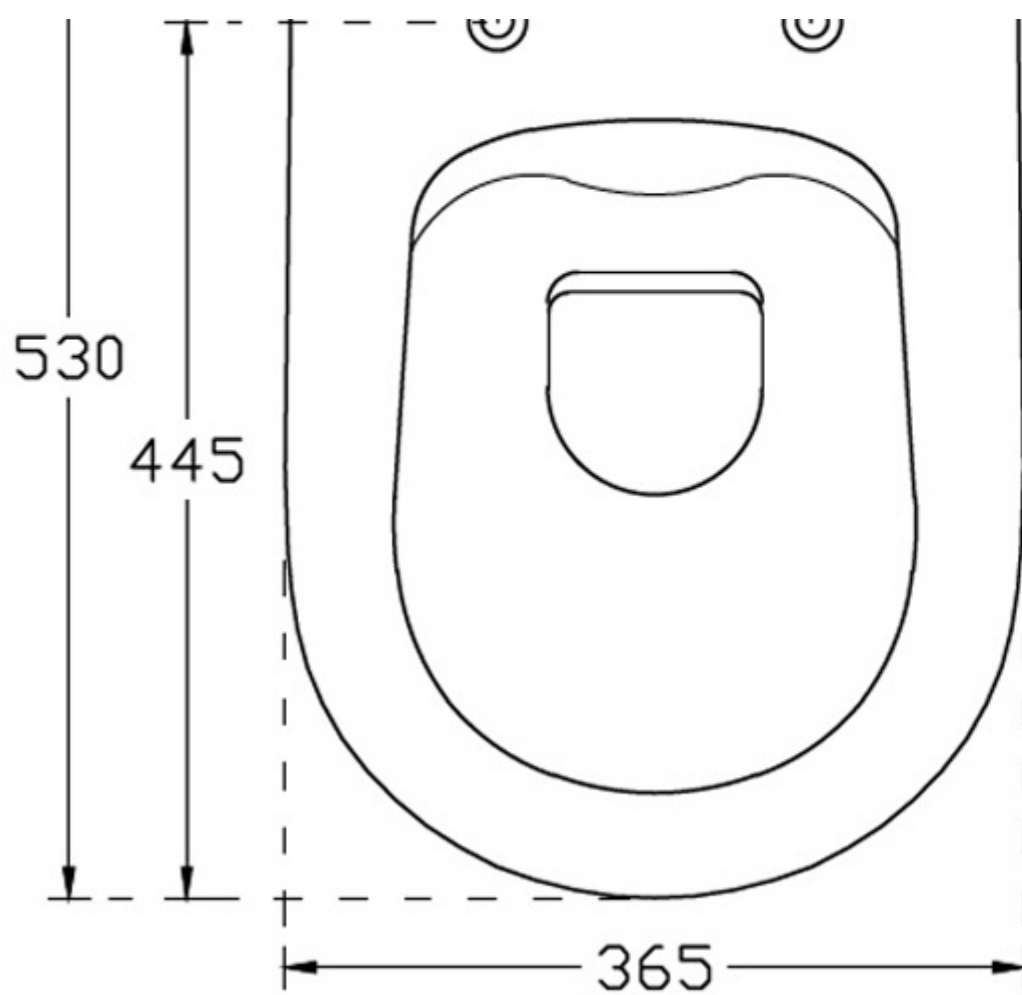

Objednací kód:

10NF02004-2S

Základní informace

Značka: Isvea
 Série: INFINITY

Rozměry

Šířka: 365 mm
 Hloubka: 530 mm

Parametry

Barva: Červená/Růžová
 Materiál: Keramika
 Technologie splachování: Rimless
 Objem splachovací vody: 3,5 l / 5 l
 Tvar: Klasik
 Ostatní: Skryté uchycení
 Balení obsahuje: Montážní sada
 Balení neobsahuje: WC sedátko
 Hmotnost / ks: 27.11 kg
 Záruka: 2 roky

Doporučujeme přikoupit

1 ks INFINITY WC sedátko, SLIM, Soft Close, Easy Take, růžová Salmon (Objednací kód: 40KF0541I-S)

Náhradní díly

Montážní sada pro závěsné WC (Objednací kód: YRDM00382)

Technický list

↑
Ø102
↓
5