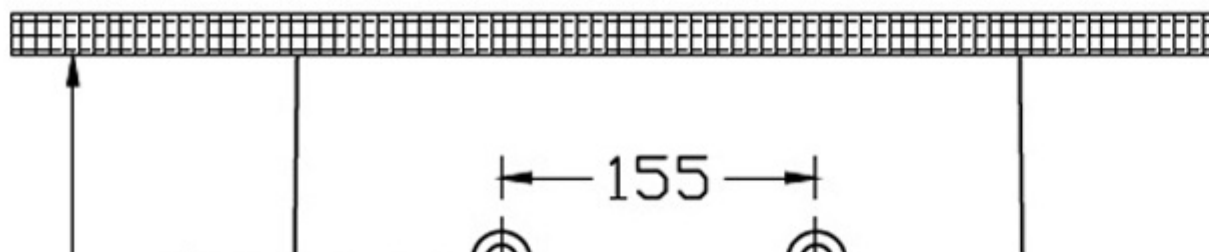

Objednací kód:

10NF02004-2S

Základní informace

Značka: Isvea
 Série: INFINITY

Rozměry

Šířka: 365 mm
 Hloubka: 530 mm

Parametry

Barva: Červená/Růžová
 Materiál: Keramika
 Technologie splachování: Rimless
 Objem splachovací vody: 3,5 l / 5 l
 Tvar: Klasik
 Ostatní: Skryté uchycení
 Balení obsahuje: Montážní sada
 Balení neobsahuje: WC sedátko
 Hmotnost / ks: 27.11 kg
 Záruka: 2 roky

Doporučujeme přikoupit

1 ks INFINITY WC sedátko, SLIM, Soft Close, Easy Take, růžová Salmon (Objednací kód: 40KF0541I-S)

Náhradní díly

Montážní sada pro závěsné WC (Objednací kód: YRDM00382)

Technický list

↑
Ø102
↓
5