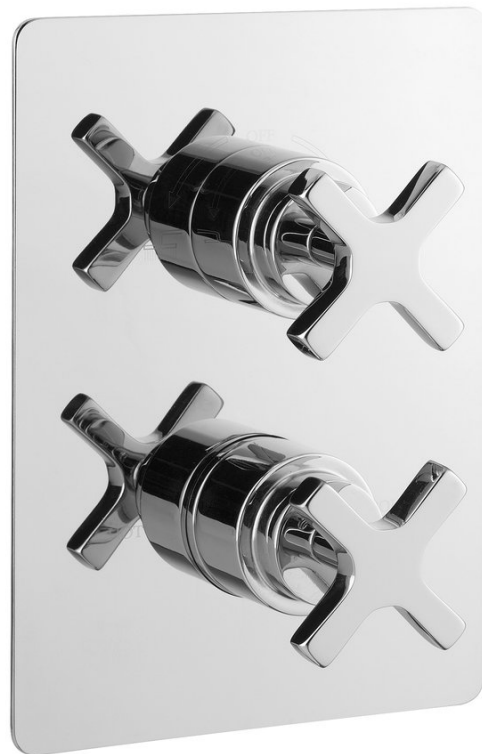

TRAX podomítková sprchová termostatická baterie, 2 výstupy, chrom

Objednací kód: TMAQ052

Základní informace

Značka: Sapho

Série: TRAX

Parametry

Barva: Chrom

Materiál: Mosaz

Tvar: Hranaté

Instalace: Podomítková

Druh ovládání: Termostat

Přepínač na sprchu: Otočný

Ostatní: 2 výstupy

Hmotnost / ks: 3.61 kg

Balení: 1 ks

Záruka: 6 let