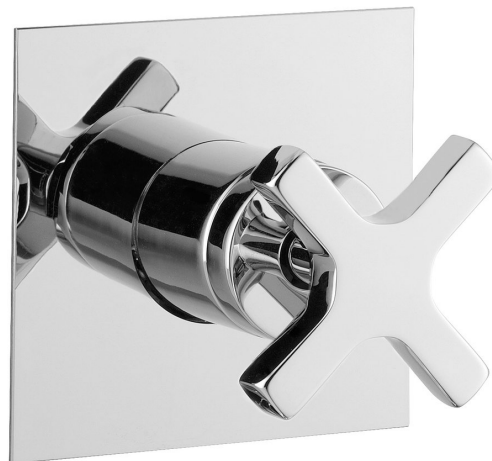

Objednací kód: 655

Základní informace

Značka: Sapho

Série: TRAX

Rozměry

Šířka: 100 mm

Výška: 100 mm

Parametry

Záruka: 6 let

Hmotnost / ks: 0.86 kg

Balení: 1 ks

Barva: Chrom

Materiál: Mosaz

Tvar: Hranaté

Instalace: Podomítková

Druh ovládání: Progresivní kartuše

Ostatní: 1 výstup