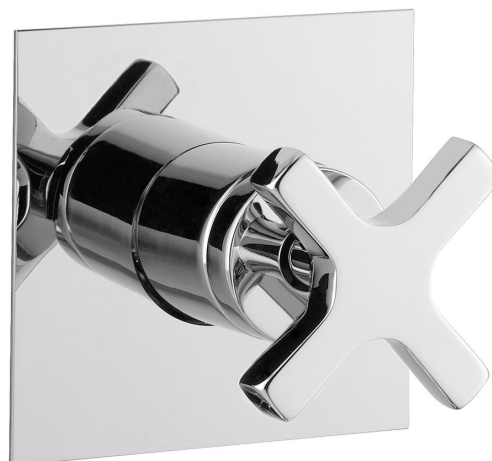

Objednací kód: 655

Základní informace

Značka: Sapho

Série: TRAX

Rozměry

Šířka: 100 mm

Výška: 100 mm

Parametry

Barva: Chrom

Materiál: Mosaz

Tvar: Hranaté

Instalace: Podomítková

Druh ovládání: Progresivní kartuše

Ostatní: 1 výstup

Hmotnost / ks: 0.86 kg

Balení: 1 ks

Záruka: 6 let