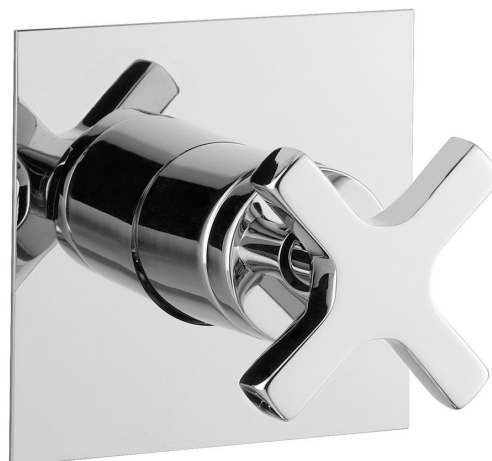

Objednací kód: 655

Základní informace

Značka: Sapho

Série: TRAX

Rozměry

Šířka: 100 mm

Výška: 100 mm

Parametry

Barva: Chrom

Materiál: Mosaz

Tvar: Hranaté

Instalace: Podomítková

Druh ovládní: Kohoutek

Ostatní: Jednocestné

Hmotnost / ks: 0.86 kg

Balení: 1 ks

Záruka: 6 let