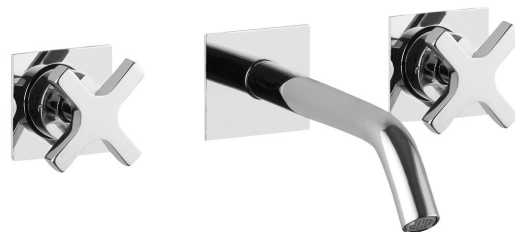

TRAX podomítková tříprvková umyvadlová baterie, chrom

 **SAPHO**

Objednací kód: 652

Základní informace

Značka: Sapho

Série: TRAX

Parametry

Barva: Chrom

Materiál: Mosaz

Tvar: Hranaté

Instalace: Podomítková

Druh ovládání: Kohoutek

Hmotnost / ks: 3.49 kg

Balení: 1 ks

Záruka: 6 let

Náhradní díly

NEOPERL perlátor Anticalc, vnější závit M24x1, chrom (Objednací kód: AER1G)

NEOPERL perlátor úsporný 6 l/min, vnější závit M24x1, chrom (Objednací kód: 3073.106)

Uzavírací keramický vršek 1/2", 8/20, studená, Airtech, Epoca, Axia, Antea (Objednací kód: VIT003)

NEOPERL perlátor s naklápěcím sítkem, vnější závit M24x1, chrom (Objednací kód: AERGIR)

NEOPERL perlátor úsporný 3,8 l/min, vnější závit M24x1, chrom (Objednací kód: 3073.103)

Technický list