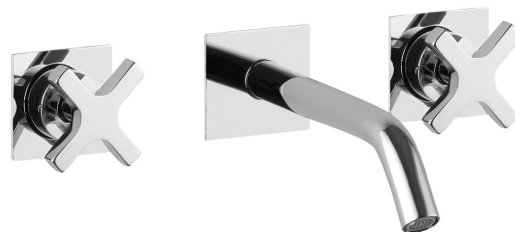

TRAX podomítková tříprvková umyvadlová baterie, chrom

 **SAPHO**

Objednací kód: 652

Základní informace

Značka: Sapho

Série: TRAX

Parametry

Barva: Chrom

Materiál: Mosaz

Tvar: Hranaté

Instalace: Podomítková

Druh ovládání: Kohoutek

Hmotnost / ks: 3.49 kg

Balení: 1 ks

Záruka: 6 let

Náhradní díly

Uzavírací keramický vršek 1/2", 8/20, studená, Airtech, Epoca, Axia, Antea (Objednací kód: VIT003)

Technický list