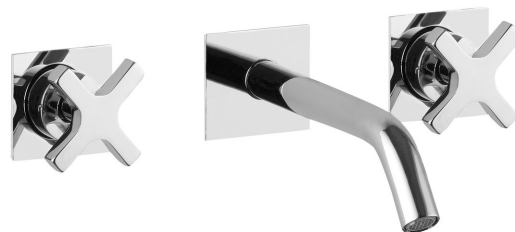

TRAX podomítková tříprvková umyvadlová baterie, chrom

 **SAPHO**

Objednací kód: 652

Základní informace

Značka: Sapho

Série: TRAX

Parametry

Záruka: 6 let

Hmotnost / ks: 3.49 kg

Balení: 1 ks

Barva: Chrom

Materiál: Mosaz

Tvar: Hranaté

Instalace: Podomítková

Druh ovládání: Kohoutek

Náhradní díly

Uzavírací keramický vršek 1/2", 8/20, studená, Airtech, Epoca, Axia, Antea (Objednací kód: VIT003)

Technický list