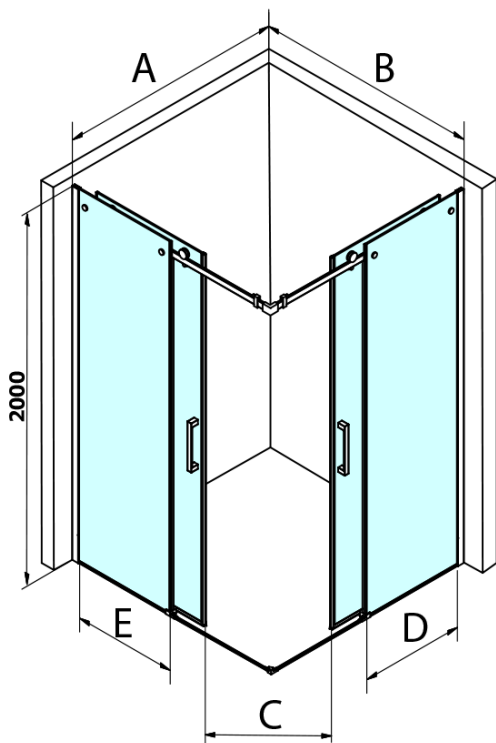

DRAGON BLACK obdélníkový sprchový kout 800x1000mm
L/P varianta, rohový vstup

Technický list