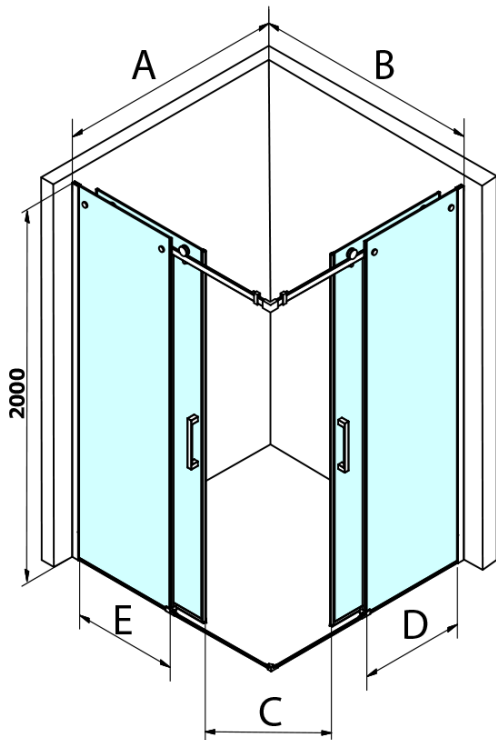

DRAGON BLACK obdélníkový sprchový kout 800x1000mm

L/P varianta, rohový vstup

Objednací kód: GD4280BGD4210B

Základní informace

Značka: Gelco
Série: DRAGON

Rozměry

Šířka: 800 mm
Výška: 2000 mm
Hloubka: 1000 mm

Parametry

Barva profilu: Černá mat
Tvar: Obdélník - rohový vstup
Typ otevírání: Posuvné
Šířka vstupu: 460 mm
Typ výplně: Čiré sklo
Úprava skla: Coated glass
Tloušťka skla: 8 mm
Vlastnosti: Bezrámové provedení
Hmotnost / ks: 84.0 kg
Balení: 2 ks
Záruka: 2 roky

DRAGON BLACK obdélníkový sprchový kout 800x1000mm
L/P varianta, rohový vstup

Technický list

MODEL	A	B	C	D	E
GD4280GD4290	780-800	880-900	420	360	410
GD4280GD4210	780-800	980-1000	460	360	460
GD4280GD4211	780-800	1080-1100	500	360	510
GD4280GD4212	780-800	1180-1200	545	360	560
GD4290GD4210	880-900	980-1000	495	410	460
GD4290GD4211	880-900	1080-1100	530	410	510
GD4290GD4212	880-900	1180-1200	575	410	560
GD4210GD4211	980-1000	1080-1100	565	460	510
GD4210GD4212	980-1000	1180-1200	605	460	560
GD4211GD4212	1080-1100	1180-1200	635	510	560
GD4280BGD4290B	780-800	880-900	420	360	410
GD4280BGD4210B	780-800	980-1000	460	360	460
GD4290BGD4210B	880-900	980-1000	495	410	460