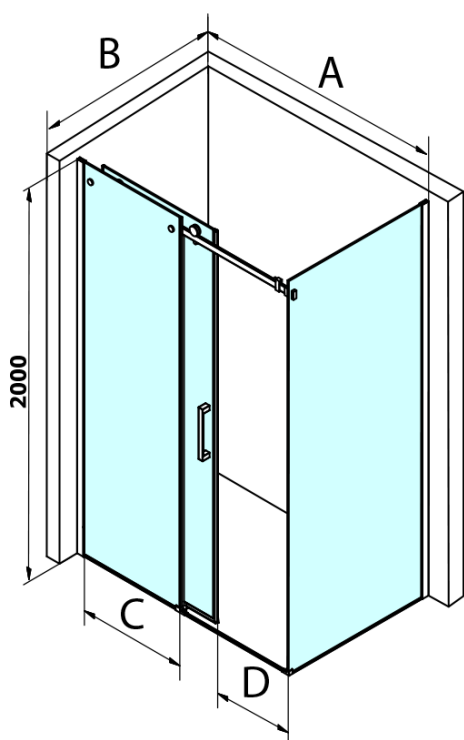

DRAGON BLACK obdélníkový sprchový kout 1500x900mm

L/P varianta

Objednací kód: GD4615B-02

Základní informace

Značka: Gelco
Série: DRAGON

Rozměry

Šířka: 1500 mm
Výška: 2000 mm
Hloubka: 900 mm

Parametry

Barva profilu: Černá mat
Tvar: Obdélníkové zástěny
Typ otevírání: Posuvné
Směr otevírání: Univerzální
Šířka vstupu: 620 mm
Typ výplně: Čiré sklo
Úprava skla: Coated glass
Tloušťka skla: 8 mm
Vlastnosti: Bezrámové provedení
Hmotnost / ks: 108.5 kg
Balení: 2 ks
Záruka: 3 roky

DRAGON BLACK obdélníkový sprchový kout 1500x900mm

L/P varianta

Technický list

MODEL	A	C	D
GD4611B	1020-1110	510	420
GD4612B	1120-1210	560	470
GD4613B	1220-1310	610	520
GD4614B	1320-1410	660	570
GD4615B	1420-1510	710	620
GD4616B	1520-1610	760	670