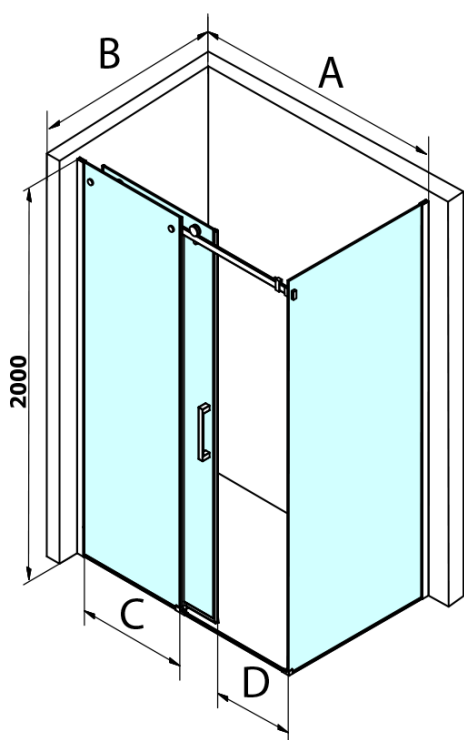

DRAGON BLACK obdélníkový sprchový kout 1500x900mm L/P varianta

Technický list