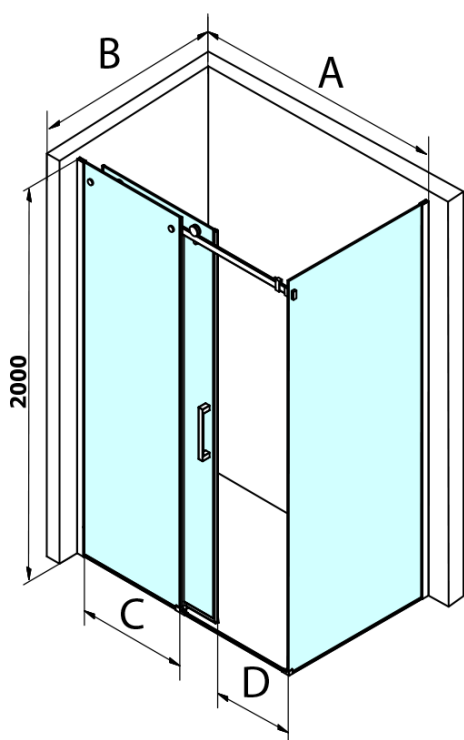

DRAGON BLACK obdélníkový sprchový kout 1500x900mm L/P varianta

Objednací kód: GD4615B-02

Základní informace

Značka: Gelco
Série: DRAGON

Rozměry

Šířka: 1500 mm
Výška: 2000 mm
Hloubka: 900 mm

Parametry

Barva profilu: Černá mat
Tvar: Obdélníkové zástěny
Typ otevírání: Posuvné
Směr otevírání: Univerzální
Šířka vstupu: 620 mm
Typ výplně: Čiré sklo
Úprava skla: Coated glass
Tloušťka skla: 8 mm
Vlastnosti: Bezrámové provedení
Hmotnost / ks: 108.5 kg
Balení: 2 ks
Záruka: 3 roky

DRAGON BLACK obdélníkový sprchový kout 1500x900mm L/P varianta

Technický list

| MODEL | A | C | D |
|---------|-----------|-----|-----|
| GD4611B | 1020-1110 | 510 | 420 |
| GD4612B | 1120-1210 | 560 | 470 |
| GD4613B | 1220-1310 | 610 | 520 |
| GD4614B | 1320-1410 | 660 | 570 |
| GD4615B | 1420-1510 | 710 | 620 |
| GD4616B | 1520-1610 | 760 | 670 |