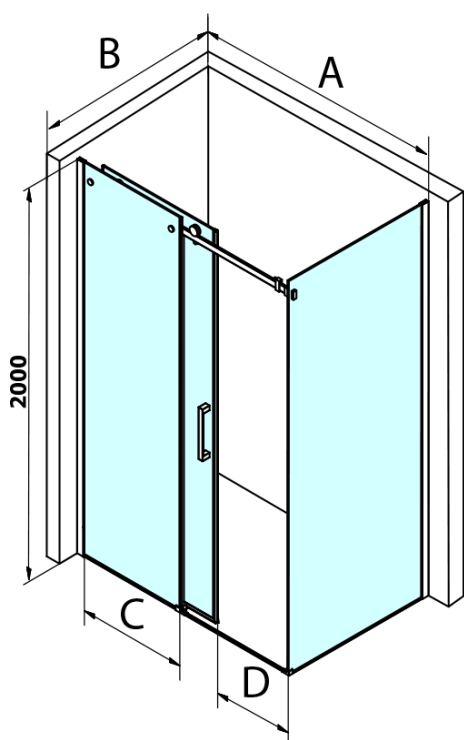

DRAGON BLACK obdélníkový sprchový kout 1600x800mm

L/P varianta

Objednací kód: GD4616B-01

Základní informace

Značka: Gelco
Série: DRAGON

Rozměry

Šířka: 1600 mm
Výška: 2000 mm
Hloubka: 800 mm

Parametry

Barva profilu: Černá mat
Tvar: Obdélníkové zástěny
Typ otevírání: Posuvné
Směr otevírání: Univerzální
Šířka vstupu: 670 mm
Typ výplně: Čiré sklo
Úprava skla: Coated glass
Tloušťka skla: 8 mm
Vlastnosti: Bezrámové provedení
Hmotnost / ks: 113.5 kg
Balení: 2 ks
Záruka: 3 roky

Náhradní díly

Set svislých těsnění pro sklo 8/8mm, 2000mm, černá (Objednací kód: NDGDB01)
Spodní těsnění na dveře, sklo 8mm, 1000mm, černá (Objednací kód: NDALB04)
ALTIS BLACK přetoková lišta 1000 mm s koncovkami (Objednací kód: NDALB05)
VOLCANO BLACK nalepovací magnet (Objednací kód: NDGVB35)
Magnetické těsnění ploché, sklo 8mm, 2000mm, černá (Objednací kód: NDGVB02)
ALTIS BLACK sada krytek šroubů (Objednací kód: NDALB06)

DRAGON BLACK obdélníkový sprchový kout 1600x800mm
L/P varianta

Technický list

MODEL	A	C	D
GD4611B	1020-1110	510	420
GD4612B	1120-1210	560	470
GD4613B	1220-1310	610	520
GD4614B	1320-1410	660	570
GD4615B	1420-1510	710	620
GD4616B	1520-1610	760	670