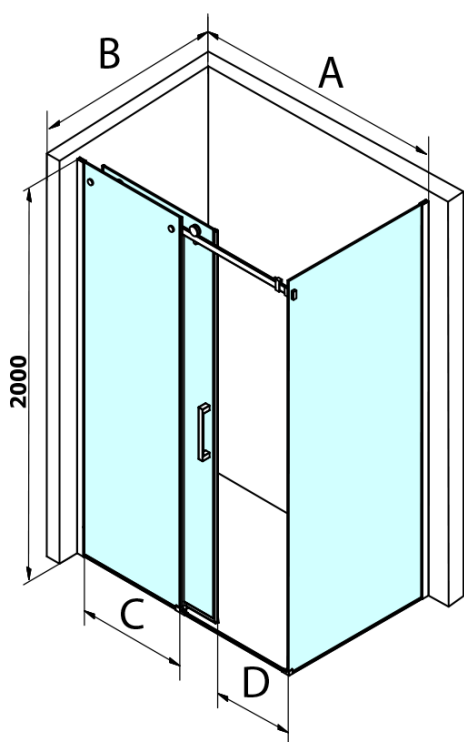

DRAGON BLACK obdélníkový sprchový kout 1600x800mm

L/P varianta

Objednací kód: GD4616B-01

Základní informace

Značka: Gelco
Série: DRAGON

Rozměry

Šířka: 1600 mm
Výška: 2000 mm
Hloubka: 800 mm

Parametry

Záruka: 3 roky
Hmotnost / ks: 113.5 kg
Balení: 2 ks
Barva profilu: Černá mat
Tvar: Obdélníkové zástěny
Typ otevírání: Posuvné
Směr otevírání: Univerzální
Šířka vstupu: 670 mm
Typ výplně: Čiré sklo
Úprava skla: Coated glass
Tloušťka skla: 8 mm
Vlastnosti: Bezrámové provedení

DRAGON BLACK obdélníkový sprchový kout 1600x800mm
L/P varianta

Technický list

MODEL	A	C	D
GD4611B	1020-1110	510	420
GD4612B	1120-1210	560	470
GD4613B	1220-1310	610	520
GD4614B	1320-1410	660	570
GD4615B	1420-1510	710	620
GD4616B	1520-1610	760	670