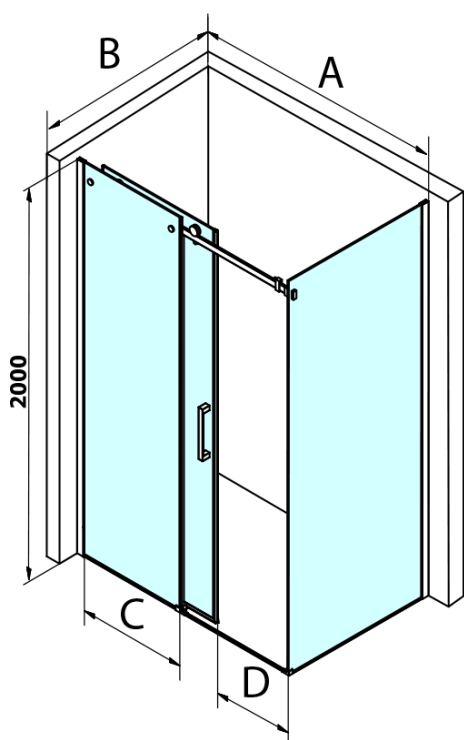

DRAGON BLACK obdélníkový sprchový kout 1600x800mm
L/P varianta

Technický list