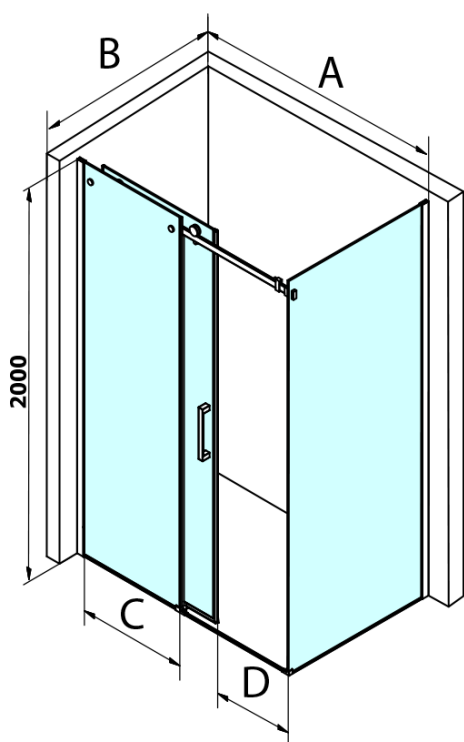

DRAGON BLACK obdélníkový sprchový kout 1600x800mm
L/P varianta

Technický list