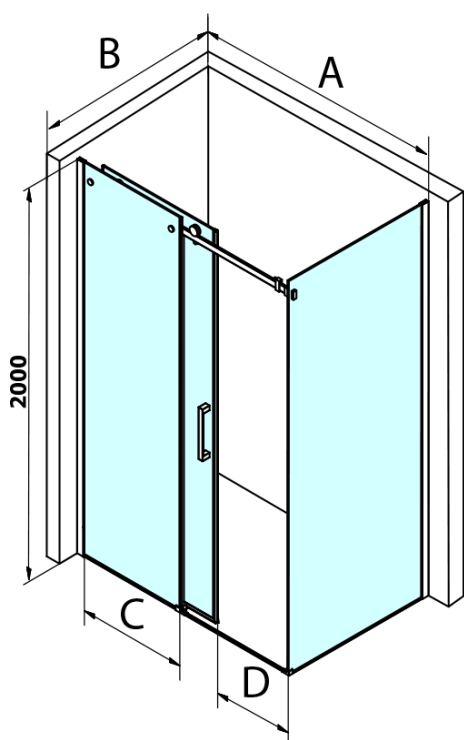

DRAGON BLACK obdélníkový sprchový kout 1400x800mm L/P varianta

Technický list