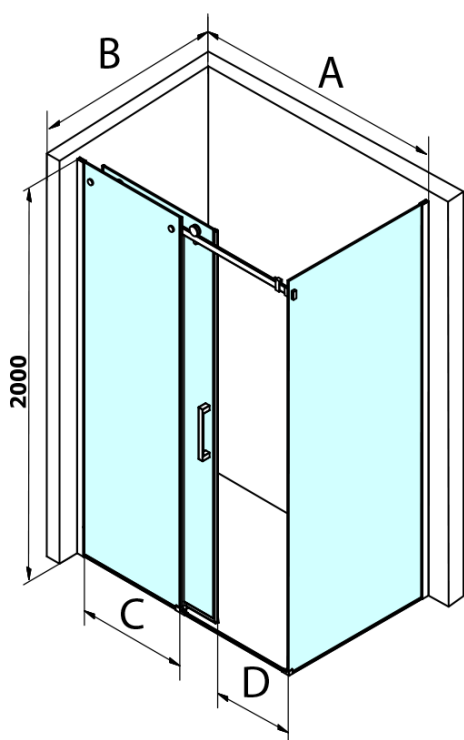

DRAGON BLACK obdélníkový sprchový kout 1400x800mm

L/P varianta

Objednací kód: GD4614B-01

Základní informace

Značka: Gelco
Série: DRAGON

Rozměry

Šířka: 1400 mm
Výška: 2000 mm
Hloubka: 800 mm

Parametry

Záruka: 3 roky
Hmotnost / ks: 97.981 kg
Balení: 2 ks
Barva profilu: Černá mat
Tvar: Obdélníkové zástěny
Typ otevírání: Posuvné
Směr otevírání: Univerzální
Šířka vstupu: 570 mm
Typ výplně: Čiré sklo
Úprava skla: Coated glass
Tloušťka skla: 8 mm
Vlastnosti: Bezrámové provedení

DRAGON BLACK obdélníkový sprchový kout 1400x800mm L/P varianta

Technický list

MODEL	A	C	D
GD4611B	1020-1110	510	420
GD4612B	1120-1210	560	470
GD4613B	1220-1310	610	520
GD4614B	1320-1410	660	570
GD4615B	1420-1510	710	620
GD4616B	1520-1610	760	670