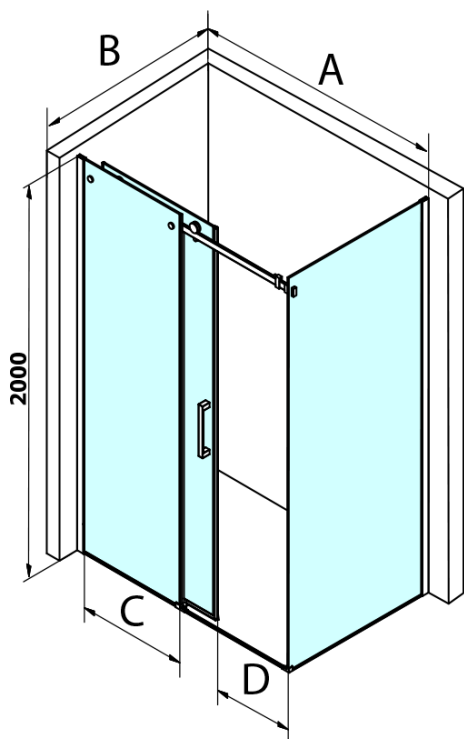

DRAGON BLACK obdélníkový sprchový kout 1200x800mm

L/P varianta

Objednací kód: GD4612B-01

Základní informace

Značka: Gelco
Série: DRAGON

Rozměry

Šířka: 1200 mm
Výška: 2000 mm
Hloubka: 800 mm

Parametry

Záruka: 3 roky
Hmotnost / ks: 91 kg
Balení: 2 ks
Barva profilu: Černá mat
Tvar: Obdélníkové zástěny
Typ otevírání: Posuvné
Směr otevírání: Univerzální
Šířka vstupu: 470 mm
Typ výplně: Čiré sklo
Úprava skla: Coated glass
Tloušťka skla: 8 mm
Vlastnosti: Bezrámové provedení

DRAGON BLACK obdélníkový sprchový kout 1200x800mm
L/P varianta

Technický list

MODEL	A	C	D
GD4611B	1020-1110	510	420
GD4612B	1120-1210	560	470
GD4613B	1220-1310	610	520
GD4614B	1320-1410	660	570
GD4615B	1420-1510	710	620
GD4616B	1520-1610	760	670