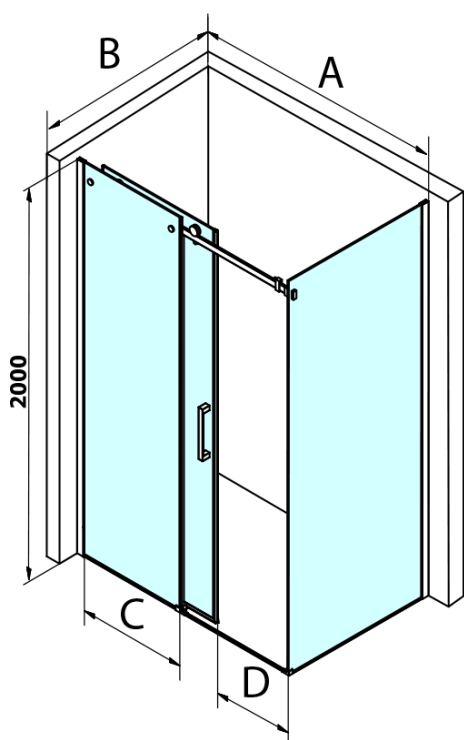

DRAGON BLACK obdélníkový sprchový kout 1200x800mm

L/P varianta

Technický list