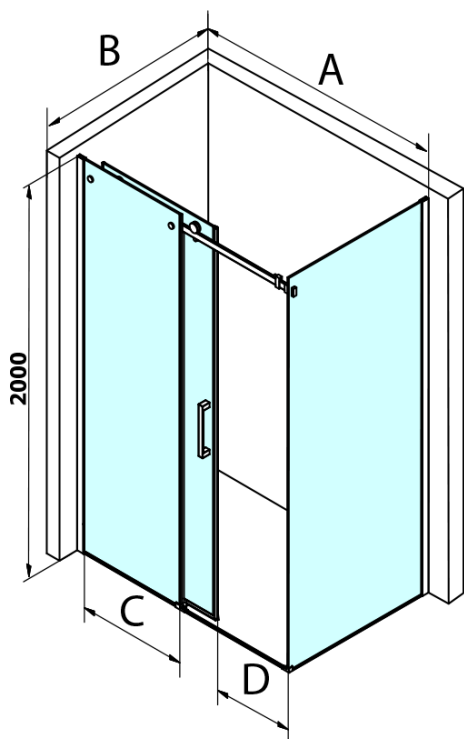

DRAGON BLACK obdélníkový sprchový kout 1100x800mm

L/P varianta

Objednací kód: GD4611B-01

Základní informace

Značka: Gelco
Série: DRAGON

Rozměry

Šířka: 1100 mm
Výška: 2000 mm
Hloubka: 800 mm

Parametry

Záruka: 3 roky
Hmotnost / ks: 86.5 kg
Balení: 2 ks
Barva profilu: Černá mat
Tvar: Obdélníkové zástěny
Typ otevírání: Posuvné
Směr otevírání: Univerzální
Šířka vstupu: 420 mm
Typ výplně: Čiré sklo
Úprava skla: Coated glass
Tloušťka skla: 8 mm
Vlastnosti: Bezrámové provedení

DRAGON BLACK obdélníkový sprchový kout 1100x800mm
L/P varianta

Technický list

MODEL	A	C	D
GD4611B	1020-1110	510	420
GD4612B	1120-1210	560	470
GD4613B	1220-1310	610	520
GD4614B	1320-1410	660	570
GD4615B	1420-1510	710	620
GD4616B	1520-1610	760	670