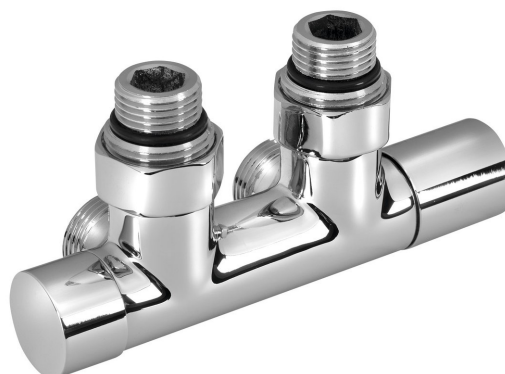

R-START připojovací sada ventilů pro středové připojení, chrom

Objednací kód: SR230C

Základní informace

Značka: Aqualine

Parametry

Záruka: 2 roky

Hmotnost / ks: 0.88 kg

Balení: 1 ks

Barva: Chrom

Možnost vytápění: Ústřední vytápění

Výbava: Středové 50 mm

Doporučujeme přikoupit

1 ks Q-START krycí rozeta pro středové připojení, chrom (Objednací kód: QS515C)

Technický list