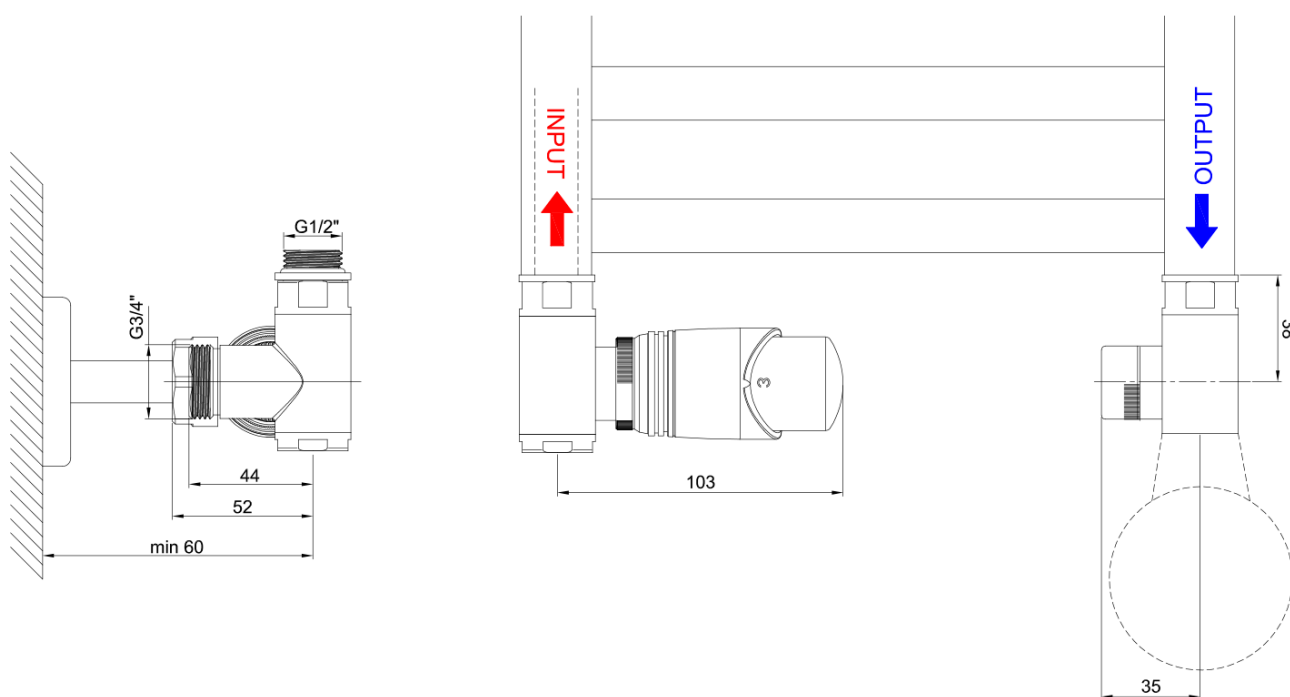

WICHER ECK COMBI připojovací sada termostatická rohová, černá mat

BRUCKNER

Objednací kód: 600.321.6

Základní informace

Značka: Bruckner

Parametry

Záruka: 2 roky

Hmotnost / ks: 1.01 kg

Barva: Černá mat

Možnost vytápění: Kombinované vytápění

Výbava: Boční, Termostat, hlavice vlevo, Termostat,
hlavice vpravo

Doporučujeme přikoupit

1 ks WICHER krycí rozeta kulatá, pár, černá mat (Objednací kód: 600.316.6)

Technický list

WICHER ECK COMBI připojovací sada termostatická rohová, černá mat

BRUCKNER