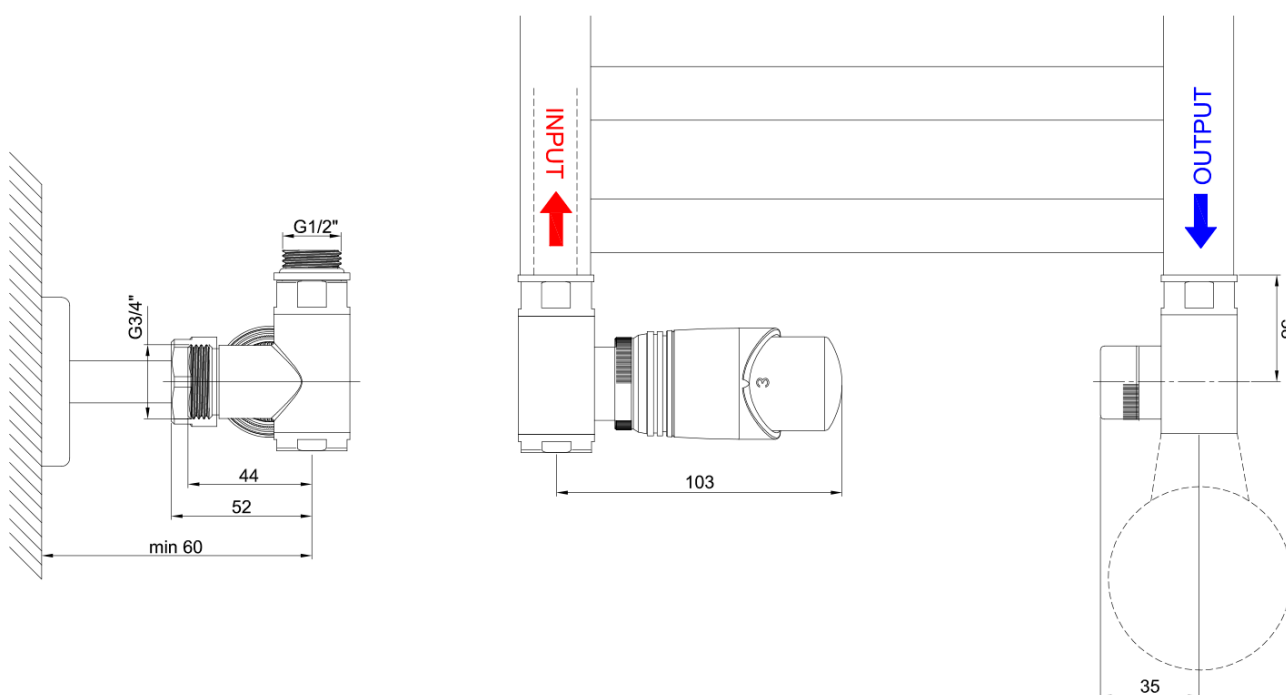

WICHER ECK COMBI připojovací sada termostatická rohová, bílá

BRUCKNER

Objednací kód: 600.321.4

Základní informace

Značka: Bruckner

Parametry

Záruka: 2 roky

Hmotnost / ks: 1.01 kg

Barva: Bílá

Možnost vytápění: Kombinované vytápění

Výbava: Boční, Termostat, hlavice vlevo, Termostat,
hlavice vpravo

Doporučujeme přikoupit

1 ks WICHER krycí rozeta kulatá, pár, bílá (Objednací kód: 600.316.4)

Technický list

WICHER ECK COMBI připojovací sada termostatická rohová, bílá

BRUCKNER