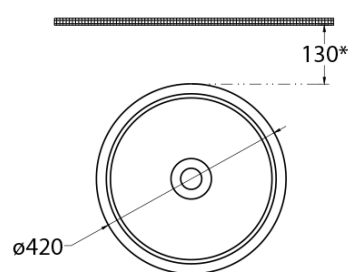

ALLEGRO keramické umyvadlo vysoké, průměr 42cm, bílá

Objednací kód: 10AL66042

Základní informace

Značka: Isvea

Rozměry

Průměr: 420 mm

Šířka: 420 mm

Výška: 300 mm

Tvar: Kruh

Balení neobsahuje: Výpust

Hmotnost / ks: 9.2 kg

3D model: ANO

Doporučujeme přikoupit

1 ks Umyvadlová výpust 5/4", click-clack, keramická zátka, 20-70mm, bílá (Objednací kód: 38TP01611)

Technický list