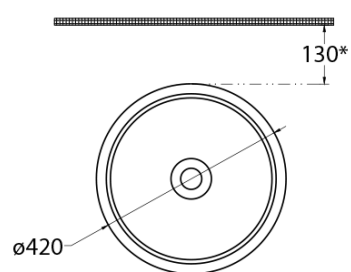

ALLEGRO keramické umyvadlo vysoké, průměr 42cm, bílá

Objednací kód: 10AL66042

Základní informace

Značka: Isvea

Rozměry

Průměr: 420 mm

Šířka: 420 mm

Výška: 300 mm

Parametry

Barva: Bílá

Materiál: Keramika

Instalace: K postavení

Typ umyvadla: Umyvadlo na desku

Otvor pro baterii: Bez otvoru

Přepad: NE

Tvar: Kruh

Balení neobsahuje: Výpust

Hmotnost / ks: 9.2 kg

Záruka: 2 roky

Doporučujeme přikoupit

1 ks Umyvadlová výpust 5/4", click-clack, keramická zátka, 20-70mm, bílá (Objednací kód: 38TP0161I)

Technický list

130* recommended/doporučené