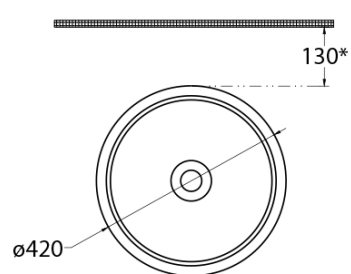

ALLEGRO keramické umyvadlo vysoké, průměr 42cm, bílá

Objednací kód: 10AL66042

Základní informace

Značka: Isvea

Rozměry

Průměr: 420 mm

Šířka: 420 mm

Výška: 300 mm

Parametry

Barva: Bílá

Materiál: Keramika

Instalace: K postavení

Typ umyvadla: Umyvadlo na desku

Otvor pro baterii: Bez otvoru

Přepad: NE

Tvar: Kruh

Balení neobsahuje: Výpust

Hmotnost / ks: 9.2 kg

Záruka: 2 roky

Doporučujeme přikoupit

1 ks Umyvadlová výpust 5/4", click-clack, keramická zátka, 20-70mm, bílá (Objednací kód: 38TP0161I)

Technický list

130* recommended/doporučené