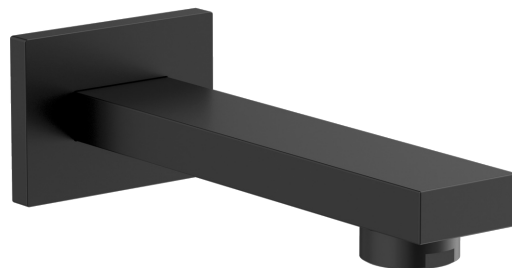

## Nástěnná výtoková hubice, hranatá, 160mm, černá mat

Objednací kód: BO412

### Rozměry

Šířka: 70 mm

Výška: 50 mm

Hloubka: 160 mm

### Parametry

Barva: Černá mat

Materiál: Mosaz

Tvar: Hranaté

Instalace: Nástěnná

Hmotnost / ks: 0.8 kg

Balení: 1 ks

Záruka: 2 roky