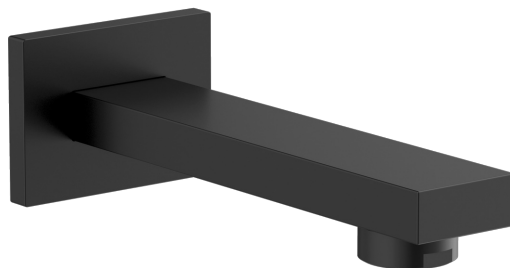

Objednací kód: BO412

Základní informace

Značka: Sapho

Parametry

Barva: Černá mat

Materiál: Mosaz

Tvar: Hranaté

Instalace: Nástěnná

Hmotnost / ks: 0.8 kg

Balení: 1 ks

Záruka: 2 roky