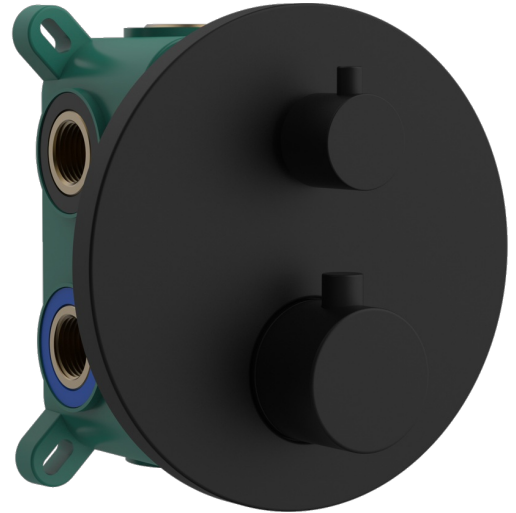

Podomítková sprchová termostatická baterie, box, 2 výstupy, černá mat

Objednací kód: RH396B

Základní informace

Značka: Sapho

Rozměry

Šířka: 180 mm

Výška: 180 mm

Parametry

Barva: Černá mat

Materiál: Mosaz

Tvar: Kruhové

Instalace: Podomítková

Druh ovládání: Termostat

Přepínač na sprchu: Otočný

Ostatní: Dvoucestné

Hmotnost / ks: 3.269 kg

Balení: 1 ks

Záruka: 6 let

Náhradní díly

Termostatická kartuše (Objednací kód: KU474)

Přepínač kartuše, 2 výstupy (Objednací kód: NDIV-32)

Technický list