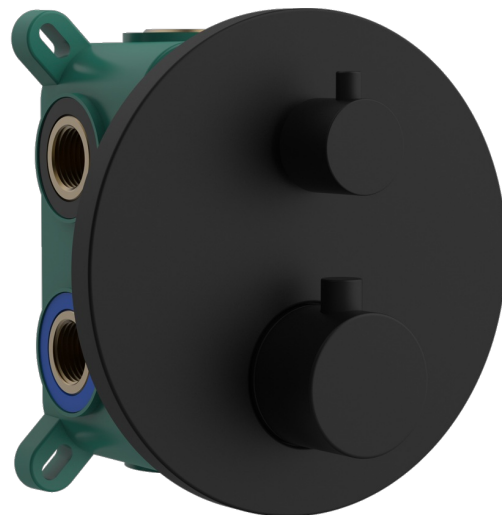

Podomítková sprchová termostatická baterie, box, 2 výstupy, černá mat

Objednací kód: RH396B

Základní informace

Značka: Sapho

Rozměry

Šířka: 180 mm

Výška: 180 mm

Parametry

Barva: Černá mat

Materiál: Mosaz

Tvar: Kruhové

Instalace: Podomítková

Druh ovládání: Termostat

Přepínač na sprchu: Otočný

Ostatní: Dvoucestné

Hmotnost / ks: 3.269 kg

Balení: 1 ks

Záruka: 6 let

Náhradní díly

Termostatická kartuše (Objednací kód: KU474)

Přepínač kartuše, 2 výstupy (Objednací kód: NDIV-32)

Technický list