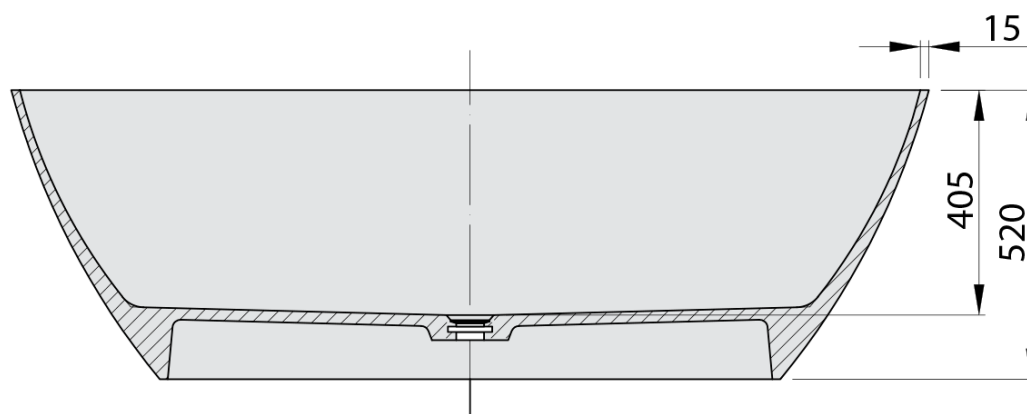

MEDINA volně stojící vana rockstone 165x70cm, bílá mat

Objednací kód: 92430

Základní informace

Značka: Polysan

Rozměry

Délka: 1650 mm

Šířka: 700 mm

Výška: 520 mm

Objem: 292 l

Parametry

Barva: Bílá mat

Materiál: Solid Surface

Tvar: Do prostoru

Instalace: Samostojná

Průměr odpadu: 52 mm

Balení neobsahuje: Sifon, Výpust

Hmotnost / ks: 161.0 kg

Balení: 1 ks

Záruka: 2 roky

Doporučujeme přikoupit

1 ks Vanová výpust 6/4", click-clack, rockstone, bílá mat (Objednací kód: 72195)

Technický list

VOLUME 292L