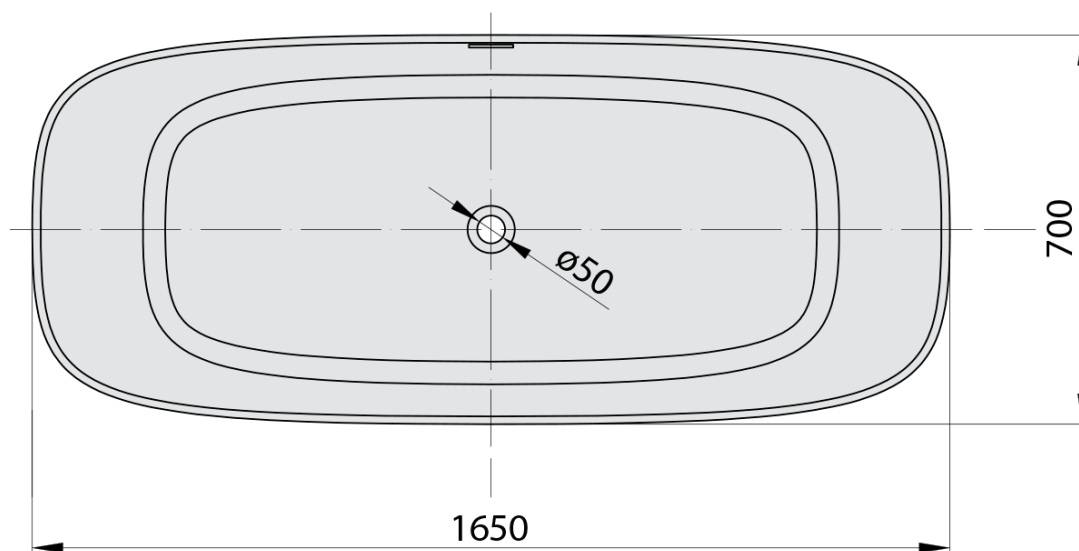

**MEDINA volně stojící vana, solid surface,
165x70x52cm, bílá mat**

Objednací kód: 92430

Základní informace

Značka: Polysan

Rozměry

Délka: 1650 mm

Šířka: 700 mm

Výška: 520 mm

Objem: 292 l

Parametry

Barva: Bílá mat

Materiál: Solid Surface

Tvar: Do prostoru

Instalace: Samostojná

Průměr odpadu: 52 mm

Balení neobsahuje: Sifon, Výpust

Hmotnost / ks: 161.0 kg

Balení: 1 ks

Záruka: 2 roky

Doporučujeme přikoupit

1 ks Vanová výpust 6/4", click-clack, solid surface, bílá mat (Objednací kód: 72195)

Technický list

VOLUME 292L