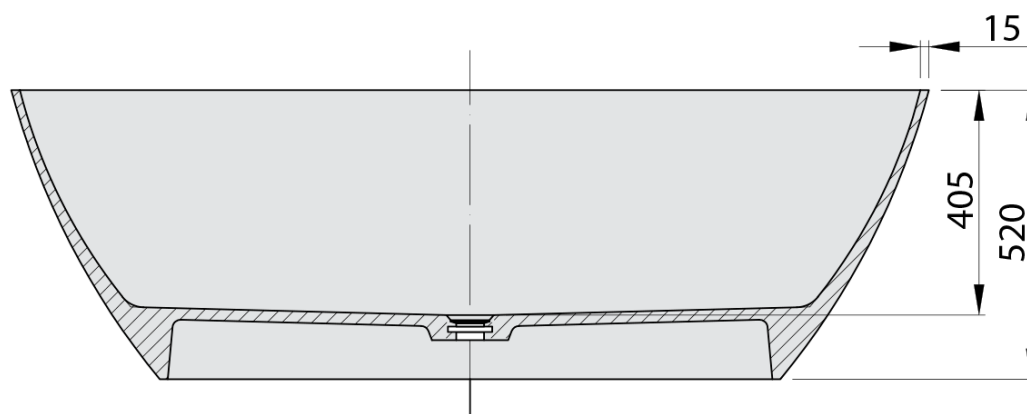

**MEDINA volně stojící vana, solid surface,
165x70x52cm, bílá mat**

Objednací kód: 92430

Základní informace

Značka: Polysan

Rozměry

Délka: 1650 mm

Šířka: 700 mm

Výška: 520 mm

Objem: 292 l

Parametry

Barva: Bílá mat

Materiál: Solid Surface

Tvar: Do prostoru

Instalace: Samostojná

Průměr odpadu: 52 mm

Balení neobsahuje: Sifon, Výpust

Hmotnost / ks: 161.0 kg

Balení: 1 ks

Záruka: 2 roky

Doporučujeme přikoupit

1 ks Vanová výpust 6/4", click-clack, solid surface, bílá mat (Objednací kód: 72195)

MEDINA volně stojící vana, solid surface,
165x70x52cm, bílá mat