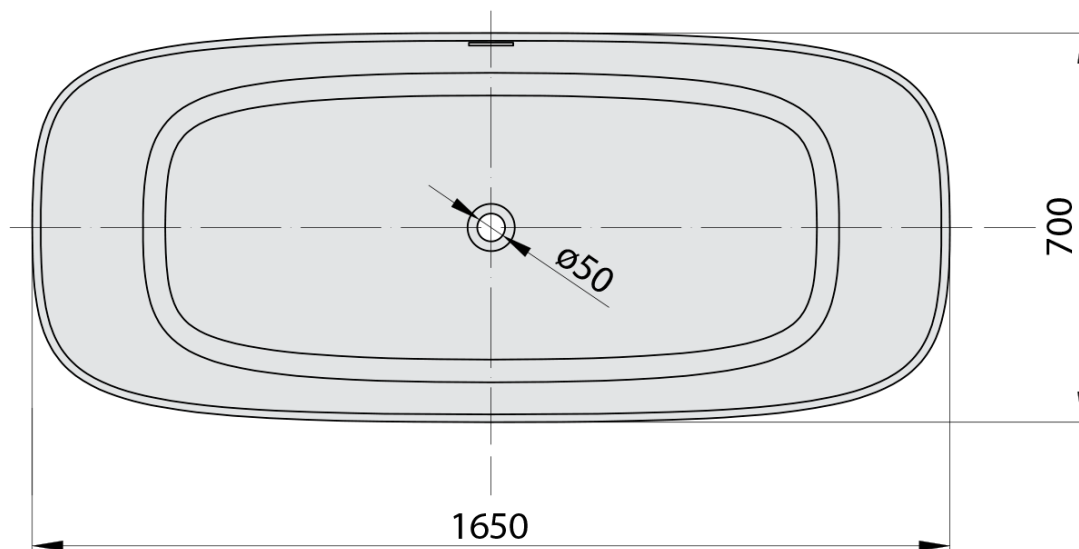

MEDINA volně stojící vana, solid surface,
165x70x52cm, bílá mat

polysan

Technický list

VOLUME 292L