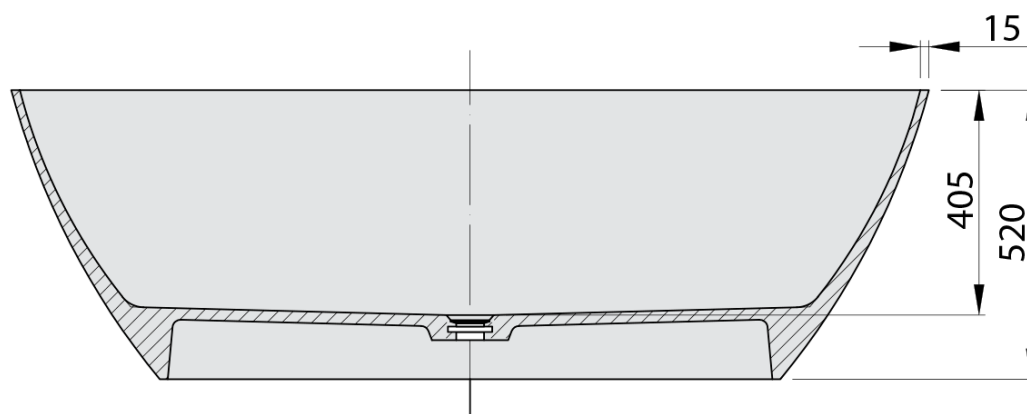

**MEDINA volně stojící vana, solid surface,
165x70x52cm, bílá mat**

Objednací kód: 92430

Základní informace

Značka: Polysan

Rozměry

Délka: 1650 mm

Šířka: 700 mm

Výška: 520 mm

Objem: 292 l

Parametry

Barva: Bílá mat

Materiál: Solid Surface

Tvar: Do prostoru

Instalace: Samostojná

Průměr odpadu: 52 mm

Balení neobsahuje: Sifon, Výpust

Hmotnost / ks: 161.0 kg

Balení: 1 ks

Záruka: 2 roky

Doporučujeme přikoupit

1 ks Vanová výpust 6/4", click-clack, solid surface, bílá mat (Objednací kód: 72195)

Technický list

VOLUME 292L