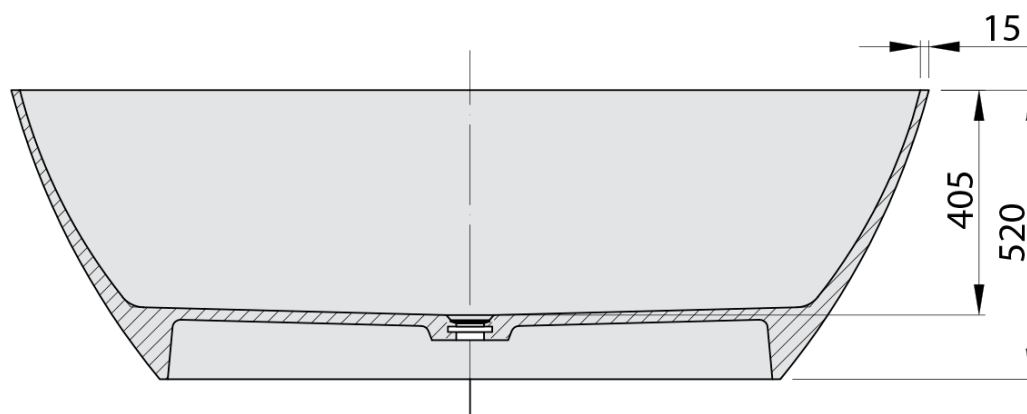

**MEDINA volně stojící vana, solid surface,
165x70x52cm, bílá mat**

Objednací kód: 92430

Základní informace

Značka: Polysan

Rozměry

Délka: 1650 mm

Šířka: 700 mm

Výška: 520 mm

Objem: 292 l

Parametry

Barva: Bílá mat

Materiál: Solid Surface

Tvar: Do prostoru

Instalace: Samostojná

Průměr odpadu: 52 mm

Balení neobsahuje: Sifon, Výpust

1 ks Vanová výpust 6/4", click-clack, pro vany s integrovaným přepadem, solid surface, bílá mat (Objednací kód: 72195)

Technický list

VOLUME 292L