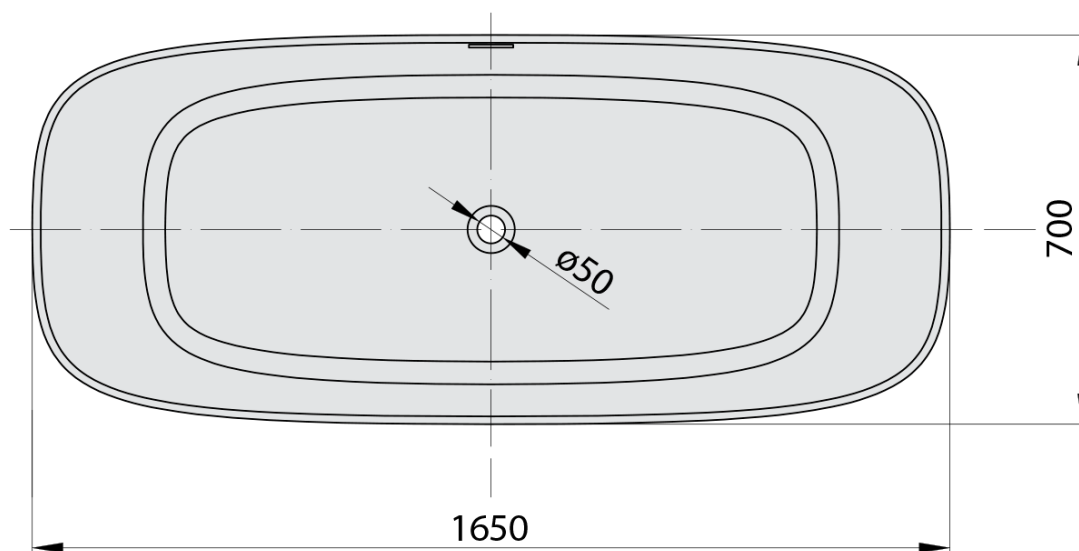

**MEDINA volně stojící vana, solid surface,
165x70x52cm, bílá mat**

Objednací kód: 92430

Základní informace

Značka: Polysan

Rozměry

Délka: 1650 mm

Šířka: 700 mm

Výška: 520 mm

Objem: 292 l

Parametry

Barva: Bílá mat

Materiál: Solid Surface

Tvar: Do prostoru

Instalace: Samostojná

Průměr odpadu: 52 mm

Balení neobsahuje: Sifon, Výpust

1 ks Vanová výpust 6/4", click-clack, pro vany s integrovaným přepadem, solid surface, bílá mat (Objednací kód: 72195)

Technický list

VOLUME 292L