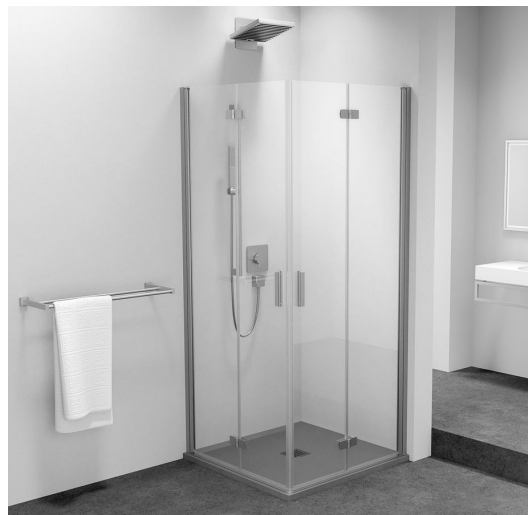

ZOOM obdélníkový sprchový kout 800x900mm, rohový vstup

Objednací kód: ZL4815L-03

Základní informace

Značka: Polysan

Série: ZOOM

Rozměry

Šířka: 800 mm

Výška: 2000 mm

Hloubka: 900 mm

Parametry

Barva profilu: Chrom - Leštěný hliník

Tvar: Obdélník - rohový vstup

Typ otevírání: Skládací

Šířka vstupu: 1048 mm

Typ výplně: Čiré sklo

Úprava skla: Antidrop

Tloušťka skla: 6 mm

Vlastnosti: Bezrámové provedení, Otevírání vně i dovnitř

Hmotnost / ks: 62.0 kg

Balení: 2 ks

Záruka: 2 roky

ZOOM obdélníkový sprchový kout 800x900mm, rohový vstup

Technický list

Model L	Model R	A	B	C	Y	Z
ZL4715L +	ZL4815R	670-690	770-790	907	378	339
ZL4715L +	ZL4915R	670-690	870-890	978	438	339
ZL4815L +	ZL4915R	770-790	870-890	1048	438	378
ZL4815L +	ZL4715R	770-790	670-690	907	339	378
ZL4915L +	ZL4715R	870-890	670-690	978	339	438
ZL4915L +	ZL4815R	870-890	770-790	1048	378	438