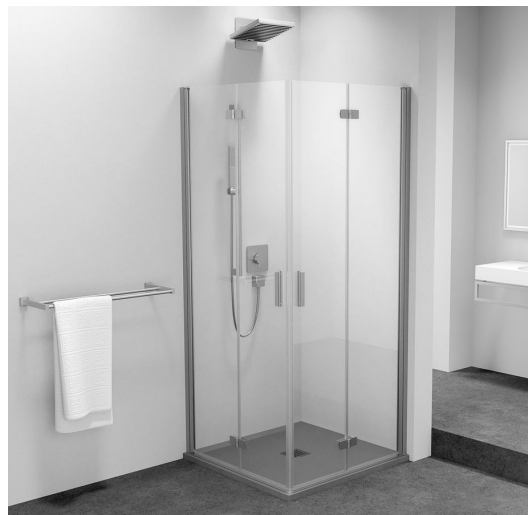

ZOOM obdélníkový sprchový kout 800x900mm, rohový vstup

Objednací kód: ZL4815L-03

Základní informace

Značka: Polysan

Série: ZOOM

Rozměry

Šířka: 800 mm

Výška: 2000 mm

Hloubka: 900 mm

Parametry

Barva profilu: Chrom - Leštěný hliník

Tvar: Obdélník - rohový vstup

Typ otevírání: Skládací

Šířka vstupu: 1048 mm

Typ výplně: Čiré sklo

Úprava skla: Antidrop

Tloušťka skla: 6 mm

Vlastnosti: Bezrámové provedení, Otevírání vně i dovnitř

Hmotnost / ks: 62.0 kg

Balení: 2 ks

Záruka: 2 roky

ZOOM obdélníkový sprchový kout 800x900mm,
rohový vstup

Technický list

Model L	Model R	A	B	C	Y	Z
ZL4715L +	ZL4815R	670-690	770-790	907	378	339
ZL4715L +	ZL4915R	670-690	870-890	978	438	339
ZL4815L +	ZL4915R	770-790	870-890	1048	438	378
ZL4815L +	ZL4715R	770-790	670-690	907	339	378
ZL4915L +	ZL4715R	870-890	670-690	978	339	438
ZL4915L +	ZL4815R	870-890	770-790	1048	378	438