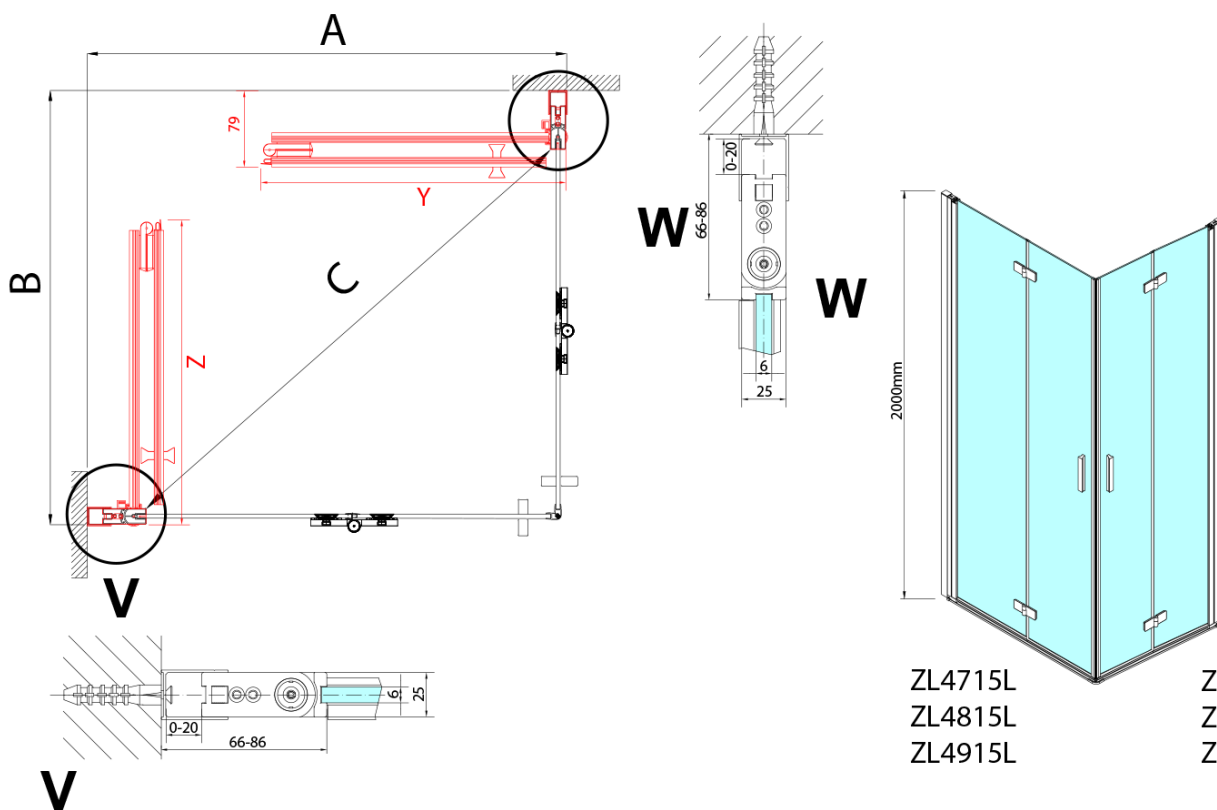

ZOOM obdélníkový sprchový kout 800x900mm, rohový vstup

Objednací kód: ZL4815L-03

Základní informace

Značka: Polysan

Série: ZOOM

Rozměry

Šířka: 800 mm

Výška: 2000 mm

Hloubka: 900 mm

Parametry

Záruka: 2 roky

Hmotnost / ks: 62 kg

Balení: 2 ks

Barva profilu: Chrom

Tvar: Obdélník - rohový vstup

Typ otevírání: Skládací

Šířka vstupu: 1048 mm

Typ výplně: Čiré sklo

Úprava skla: Antidrop

Tloušťka skla: 6 mm

Vlastnosti: Bezrámové provedení, Otevírání vně i dovnitř

ZOOM obdélníkový sprchový kout 800x900mm,
rohový vstup

Technický list

Model L	Model R	A	B	C	Y	Z
ZL4715L +	ZL4815R	670-690	770-790	907	378	339
ZL4715L +	ZL4915R	670-690	870-890	978	438	339
ZL4815L +	ZL4915R	770-790	870-890	1048	438	378
ZL4815L +	ZL4715R	770-790	670-690	907	339	378
ZL4915L +	ZL4715R	870-890	670-690	978	339	438
ZL4915L +	ZL4815R	870-890	770-790	1048	378	438