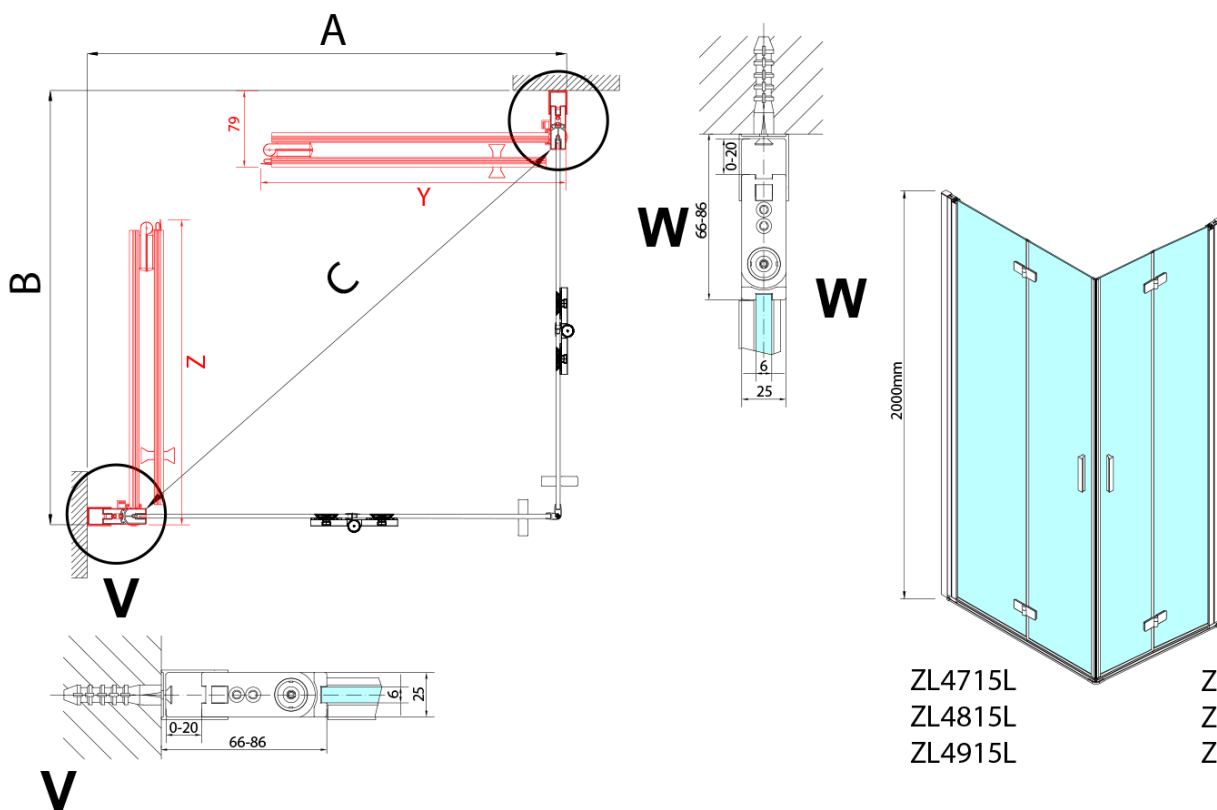

ZOOM obdélníkový sprchový kout 800x900mm, rohový vstup

Objednací kód: ZL4815L-03

Základní informace

Značka: Polysan

Série: ZOOM

Rozměry

Šířka: 800 mm

Výška: 2000 mm

Hloubka: 900 mm

Parametry

Barva profilu: Chrom - Leštěný hliník

Tvar: Obdélník - rohový vstup

Typ otevírání: Skládací

Šířka vstupu: 1048 mm

Typ výplně: Čiré sklo

Úprava skla: Antidrop

Tloušťka skla: 6 mm

Vlastnosti: Bezrámové provedení, Otevírání vně i dovnitř

Hmotnost / ks: 62.0 kg

Balení: 2 ks

Záruka: 2 roky

ZOOM obdélníkový sprchový kout 800x900mm, rohový vstup

Technický list

Model L	Model R	A	B	C	Y	Z
ZL4715L +	ZL4815R	670-690	770-790	907	378	339
ZL4715L +	ZL4915R	670-690	870-890	978	438	339
ZL4815L +	ZL4915R	770-790	870-890	1048	438	378
ZL4815L +	ZL4715R	770-790	670-690	907	339	378
ZL4915L +	ZL4715R	870-890	670-690	978	339	438
ZL4915L +	ZL4815R	870-890	770-790	1048	378	438