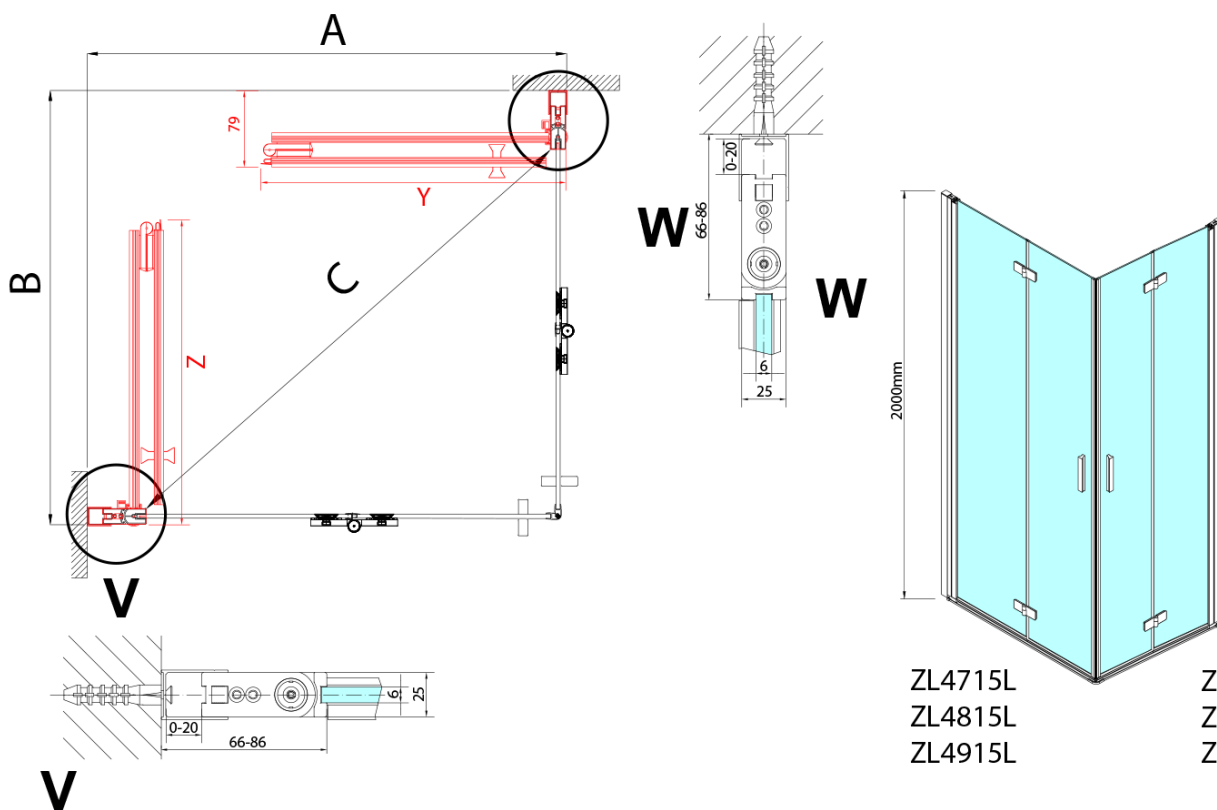

ZOOM obdélníkový sprchový kout 800x900mm, rohový vstup

Objednací kód: ZL4815R-02

Základní informace

Značka: Polysan

Série: ZOOM

Rozměry

Šířka: 800 mm

Výška: 2000 mm

Hloubka: 900 mm

Parametry

Barva profilu: Chrom - Leštěný hliník

Tvar: Obdélník - rohový vstup

Typ otevírání: Skládací

Šířka vstupu: 1048 mm

Typ výplně: Čiré sklo

Úprava skla: Antidrop

Tloušťka skla: 6 mm

Vlastnosti: Bezrámové provedení, Otevírání vně i dovnitř

Hmotnost / ks: 62.0 kg

Balení: 2 ks

Záruka: 2 roky

ZOOM obdélníkový sprchový kout 800x900mm, rohový vstup

Technický list

Model L	Model R	A	B	C	Y	Z
ZL4715L +	ZL4815R	670-690	770-790	907	378	339
ZL4715L +	ZL4915R	670-690	870-890	978	438	339
ZL4815L +	ZL4915R	770-790	870-890	1048	438	378
ZL4815L +	ZL4715R	770-790	670-690	907	339	378
ZL4915L +	ZL4715R	870-890	670-690	978	339	438
ZL4915L +	ZL4815R	870-890	770-790	1048	378	438