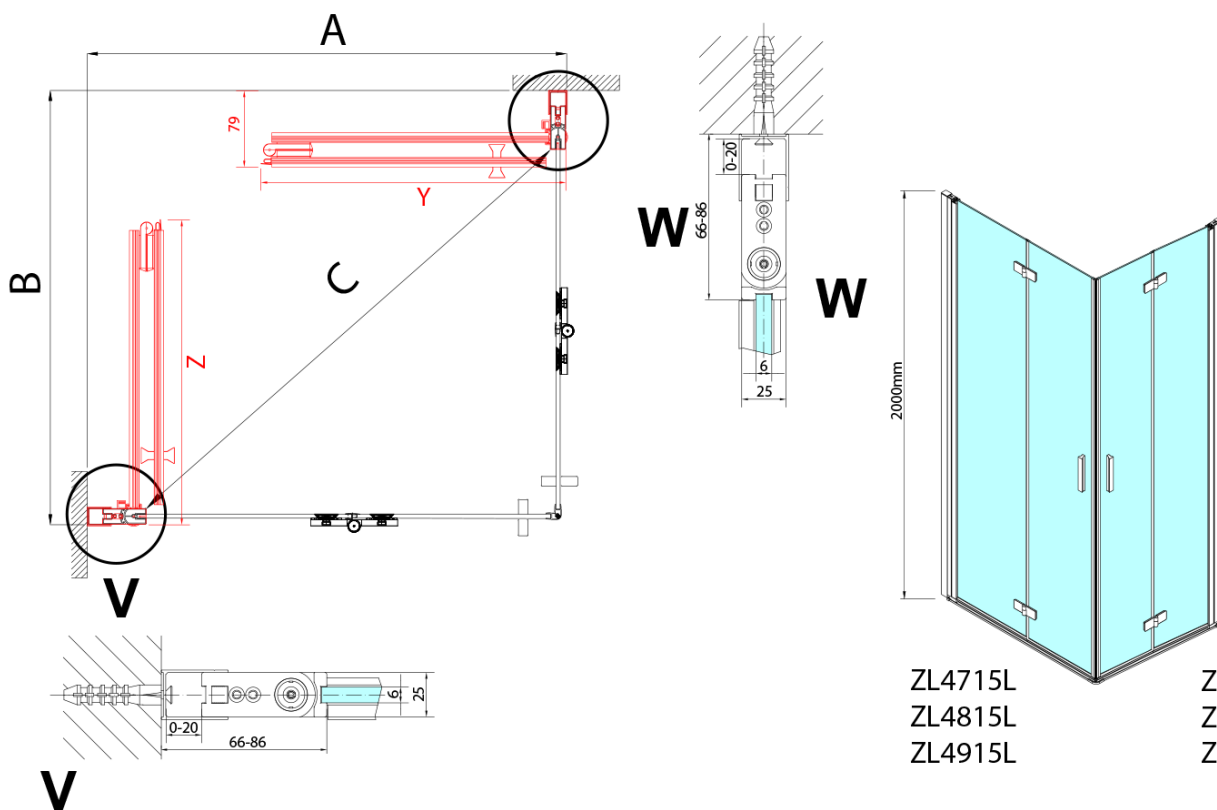

ZOOM obdélníkový sprchový kout 800x900mm, rohový vstup

Objednací kód: ZL4815R-02

Základní informace

Značka: Polysan

Série: ZOOM

Rozměry

Šířka: 800 mm

Výška: 2000 mm

Hloubka: 900 mm

Parametry

Barva profilu: Chrom - Leštěný hliník

Tvar: Obdélník - rohový vstup

Typ otevírání: Skládací

Šířka vstupu: 1048 mm

Typ výplně: Čiré sklo

Úprava skla: Antidrop

Tloušťka skla: 6 mm

Vlastnosti: Bezrámové provedení, Otevírání vně i dovnitř

Hmotnost / ks: 62.0 kg

Balení: 2 ks

Záruka: 2 roky

ZOOM obdélníkový sprchový kout 800x900mm,
rohový vstup

Technický list

Model L	Model R	A	B	C	Y	Z
ZL4715L +	ZL4815R	670-690	770-790	907	378	339
ZL4715L +	ZL4915R	670-690	870-890	978	438	339
ZL4815L +	ZL4915R	770-790	870-890	1048	438	378
ZL4815L +	ZL4715R	770-790	670-690	907	339	378
ZL4915L +	ZL4715R	870-890	670-690	978	339	438
ZL4915L +	ZL4815R	870-890	770-790	1048	378	438