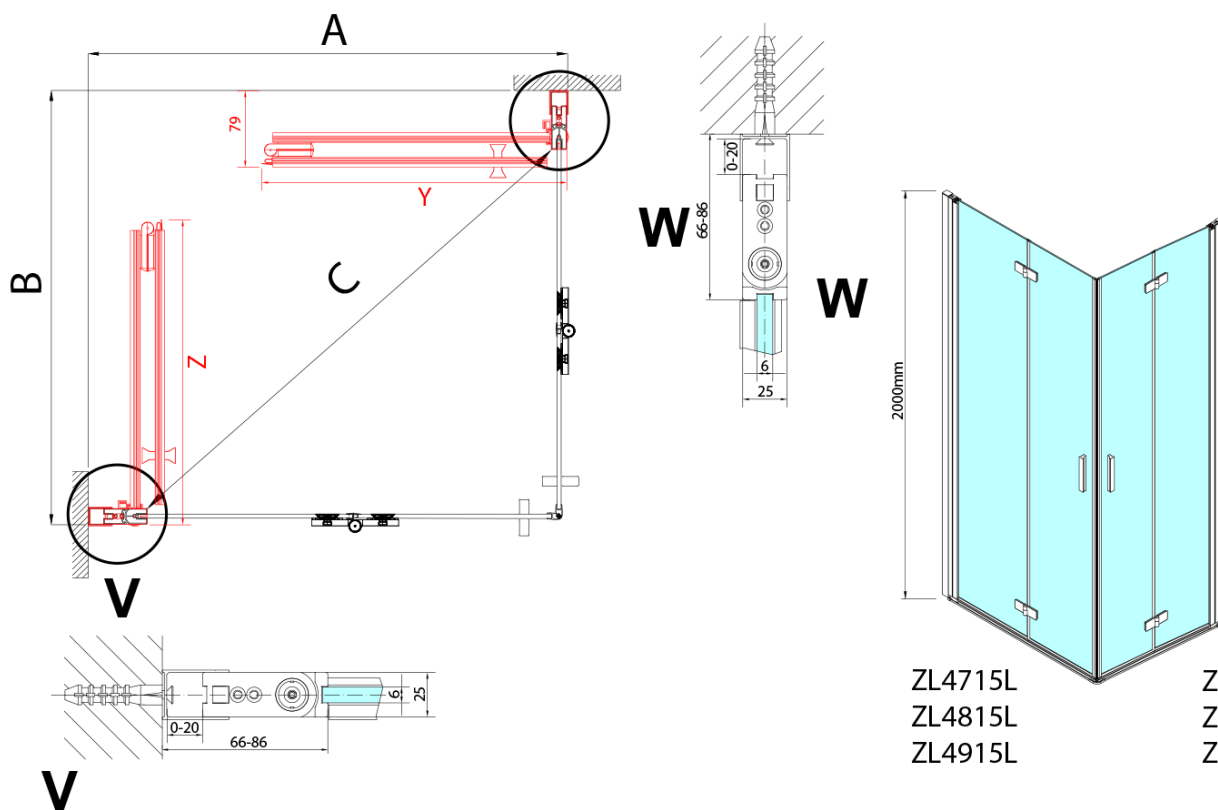

### Rozměry

Šířka: 700 mm

Výška: 2000 mm

Hloubka: 900 mm

### Parametry

Barva profilu: Chrom - Leštěný hliník

Tvar: Obdélník - rohový vstup

Typ otevírání: Skládací

Šířka vstupu: 978 mm

Typ výplně: Čiré sklo

Úprava skla: Antidrop

Tloušťka skla: 6 mm

Vlastnosti: Bezrámové provedení, Otevírání vně i dovnitř

Hmotnost / ks: 62.0 kg

Balení: 2 ks

Záruka: 2 roky

ZOOM obdélníkový sprchový kout 700x900mm,  
rohový vstup

Technický list

Model L	Model R	A	B	C	Y	Z
ZL4715L +	ZL4815R	670-690	770-790	907	378	339
ZL4715L +	ZL4915R	670-690	870-890	978	438	339
ZL4815L +	ZL4915R	770-790	870-890	1048	438	378
ZL4815L +	ZL4715R	770-790	670-690	907	339	378
ZL4915L +	ZL4715R	870-890	670-690	978	339	438
ZL4915L +	ZL4815R	870-890	770-790	1048	378	438