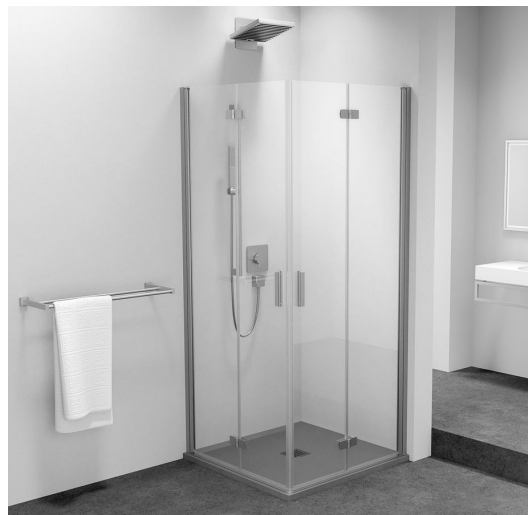

## ZOOM obdélníkový sprchový kout 700x900mm, rohový vstup

Objednací kód: ZL4715L-04

### Rozměry

Šířka: 700 mm

Výška: 2000 mm

Hloubka: 900 mm

### Parametry

Barva profilu: Chrom - Leštěný hliník

Tvar: Obdélník - rohový vstup

Typ otevírání: Skládací

Šířka vstupu: 978 mm

Typ výplně: Čiré sklo

Úprava skla: Antidrop

Tloušťka skla: 6 mm

Vlastnosti: Bezrámové provedení, Otevírání vně i dovnitř

Hmotnost / ks: 62.0 kg

Balení: 2 ks

Záruka: 2 roky

ZOOM obdélníkový sprchový kout 700x900mm,  
rohový vstup

Technický list

Model L	Model R	A	B	C	Y	Z
ZL4715L +	ZL4815R	670-690	770-790	907	378	339
ZL4715L +	ZL4915R	670-690	870-890	978	438	339
ZL4815L +	ZL4915R	770-790	870-890	1048	438	378
ZL4815L +	ZL4715R	770-790	670-690	907	339	378
ZL4915L +	ZL4715R	870-890	670-690	978	339	438
ZL4915L +	ZL4815R	870-890	770-790	1048	378	438