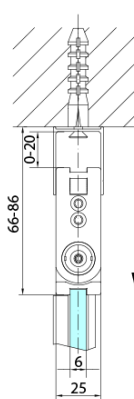

ZOOM čtvercový sprchový kout 900x900mm, rohový vstup

Objednací kód: ZL4915L-02

Základní informace

Značka: Polysan

Série: ZOOM

Rozměry

Šířka: 900 mm

Výška: 2000 mm

Hloubka: 900 mm

Parametry

Barva profilu: Chrom - Leštěný hliník

Tvar: Čtvercové - rohový vstup

Typ otevírání: Skládací

Šířka vstupu: 1119 mm

Typ výplně: Čiré sklo

Úprava skla: Antidrop

Tloušťka skla: 6 mm

Vlastnosti: Bezrámové provedení, Otevírání vně i dovnitř

Hmotnost / ks: 62.0 kg

Balení: 2 ks

Záruka: 2 roky

ZOOM čtvercový sprchový kout 900x900mm,
rohový vstup

Technický list

Model	A	B	Y
ZL4715	670-690	837	339
ZL4815	770-790	978	378
ZL4915	870-890	1119	438