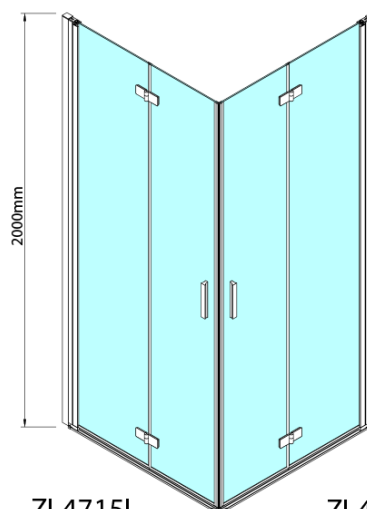

ZOOM čtvercový sprchový kout 900x900mm, rohový vstup

Objednací kód: ZL4915L-02

Základní informace

Značka: Polysan

Série: ZOOM

Rozměry

Šířka: 900 mm

Výška: 2000 mm

Hloubka: 900 mm

Parametry

Barva profilu: Chrom - Leštěný hliník

Tvar: Čtvercové - rohový vstup

Typ otevírání: Skládací

Šířka vstupu: 1119 mm

Typ výplně: Čiré sklo

Úprava skla: Antidrop

Tloušťka skla: 6 mm

Vlastnosti: Bezrámové provedení, Otevírání vně i dovnitř

Hmotnost / ks: 62.0 kg

Balení: 2 ks

Záruka: 2 roky

ZOOM čtvercový sprchový kout 900x900mm,
rohový vstup

Technický list

Model	A	B	Y
ZL4715	670-690	837	339
ZL4815	770-790	978	378
ZL4915	870-890	1119	438