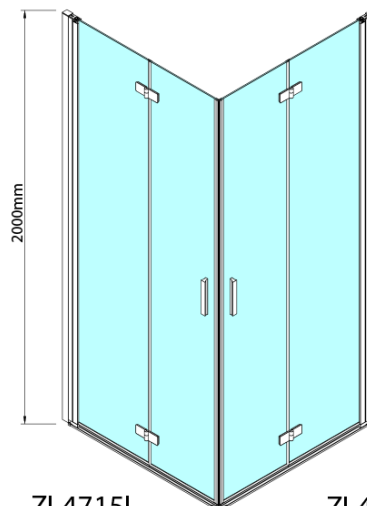

ZOOM čtvercový sprchový kout 900x900mm, rohový vstup

Objednací kód: ZL4915L-02

Základní informace

Značka: Polysan

Série: ZOOM

Rozměry

Šířka: 900 mm

Výška: 2000 mm

Hloubka: 900 mm

Parametry

Barva profilu: Chrom - Leštěný hliník

Tvar: Čtvercové - rohový vstup

Typ otevírání: Skládací

Šířka vstupu: 1119 mm

Typ výplně: Čiré sklo

Úprava skla: Antidrop

Tloušťka skla: 6 mm

Vlastnosti: Bezrámové provedení, Otevírání vně i dovnitř

Hmotnost / ks: 62.0 kg

Balení: 2 ks

Záruka: 2 roky

ZOOM čtvercový sprchový kout 900x900mm, rohový vstup

Technický list

Model	A	B	Y
ZL4715	670-690	837	339
ZL4815	770-790	978	378
ZL4915	870-890	1119	438