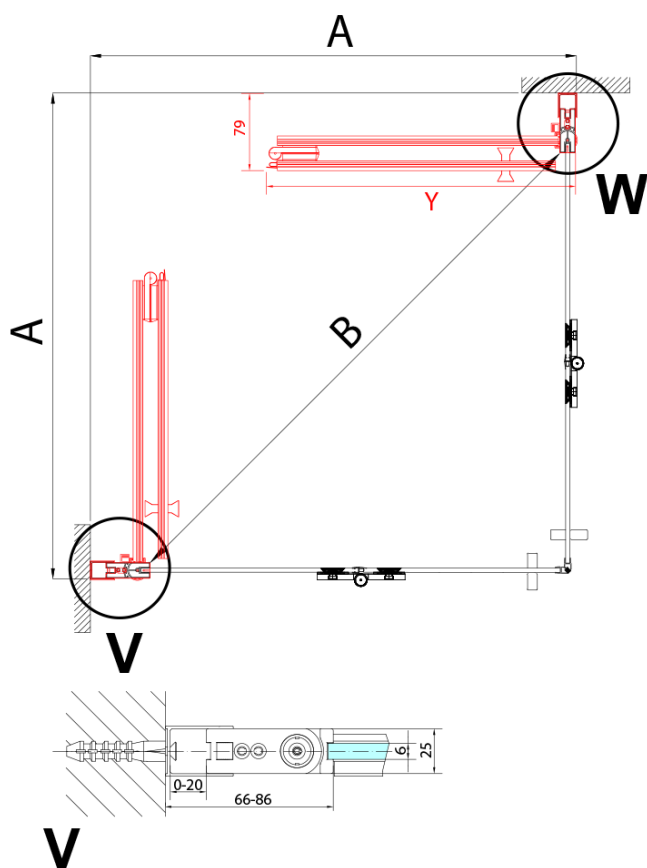

ZOOM čtvercový sprchový kout 900x900mm, rohový vstup

Objednací kód: ZL4915L-02

Základní informace

Značka: Polysan

Série: ZOOM

Rozměry

Šířka: 900 mm

Výška: 2000 mm

Hloubka: 900 mm

Parametry

Barva profilu: Chrom - Leštěný hliník

Tvar: Čtvercové - rohový vstup

Typ otevírání: Skládací

Šířka vstupu: 1119 mm

Typ výplně: Čiré sklo

Úprava skla: Antidrop

Tloušťka skla: 6 mm

Vlastnosti: Bezrámové provedení, Otevírání vně i dovnitř

Hmotnost / ks: 62.0 kg

Balení: 2 ks

Záruka: 2 roky

ZOOM čtvercový sprchový kout 900x900mm, rohový vstup

Technický list

Model	A	B	Y
ZL4715	670-690	837	339
ZL4815	770-790	978	378
ZL4915	870-890	1119	438