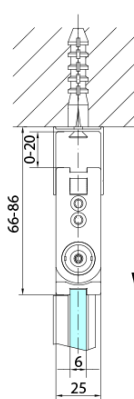

ZOOM čtvercový sprchový kout 900x900mm, rohový vstup

Objednací kód: ZL4915L-02

Základní informace

Značka: Polysan

Série: ZOOM

Rozměry

Šířka: 900 mm

Výška: 2000 mm

Hloubka: 900 mm

Parametry

Barva profilu: Chrom - Leštěný hliník

Tvar: Čtvercové - rohový vstup

Typ otevírání: Skládací

Šířka vstupu: 1119 mm

Typ výplně: Čiré sklo

Úprava skla: Antidrop

Tloušťka skla: 6 mm

Vlastnosti: Bezrámové provedení, Otevírání vně i dovnitř

Hmotnost / ks: 62.0 kg

Balení: 2 ks

Záruka: 2 roky

ZOOM čtvercový sprchový kout 900x900mm, rohový vstup

Technický list

Model	A	B	Y
ZL4715	670-690	837	339
ZL4815	770-790	978	378
ZL4915	870-890	1119	438