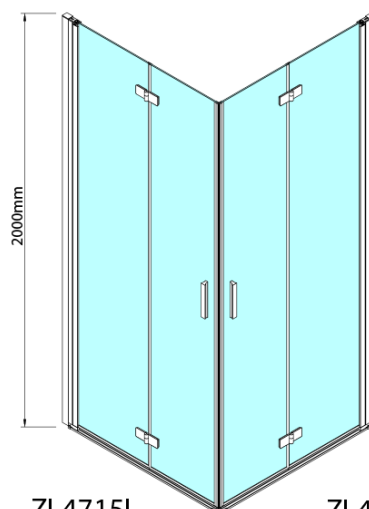

ZOOM čtvercový sprchový kout 900x900mm, rohový vstup

Objednací kód: ZL4915L-02

Základní informace

Značka: Polysan

Série: ZOOM

Rozměry

Šířka: 900 mm

Výška: 2000 mm

Hloubka: 900 mm

Parametry

Barva profilu: Chrom - Leštěný hliník

Tvar: Čtvercové - rohový vstup

Typ otevírání: Skládací

Šířka vstupu: 1119 mm

Typ výplně: Čiré sklo

Úprava skla: Antidrop

Tloušťka skla: 6 mm

Vlastnosti: Bezrámové provedení, Otevírání vně i dovnitř

Hmotnost / ks: 62.0 kg

Balení: 2 ks

Záruka: 2 roky

ZOOM čtvercový sprchový kout 900x900mm, rohový vstup

Technický list

Model	A	B	Y
ZL4715	670-690	837	339
ZL4815	770-790	978	378
ZL4915	870-890	1119	438