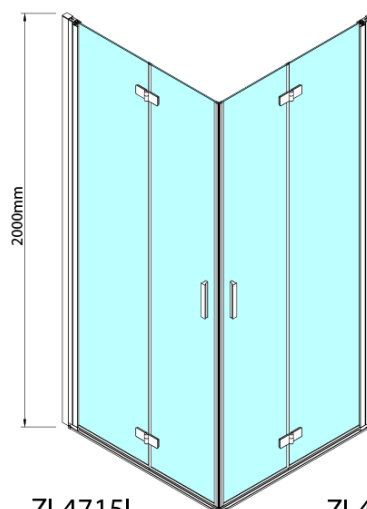

ZOOM čtvercový sprchový kout 700x700mm, rohový vstup

Objednací kód: ZL4715L-02

Základní informace

Značka: Polysan

Série: ZOOM

Rozměry

Šířka: 700 mm

Výška: 2000 mm

Hloubka: 700 mm

Parametry

Záruka: 2 roky

Hmotnost / ks: 62 kg

Balení: 2 ks

Barva profilu: Chrom

Tvar: Čtvercové - rohový vstup

Typ otevírání: Skládací

Šířka vstupu: 837 mm

Typ výplně: Čiré bezpečnostní sklo

Úprava skla: Antidrop

Tloušťka skla: 6 mm

Vlastnosti: Bezrámové provedení, Otevírání vně i dovnitř

ZOOM čtvercový sprchový kout 700x700mm, rohový vstup

Technický list

Model	A	B	Y
ZL4715	670-690	837	339
ZL4815	770-790	978	378
ZL4915	870-890	1119	438

ZL4715L
ZL4815L
ZL4915L

ZL4715R
ZL4815R
ZL4915R