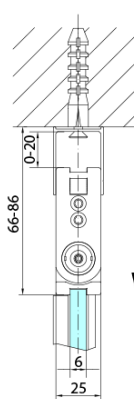

ZOOM čtvercový sprchový kout 700x700mm, rohový vstup

Objednací kód: ZL4715L-02

Základní informace

Značka: Polysan

Série: ZOOM

Rozměry

Šířka: 700 mm

Výška: 2000 mm

Hloubka: 700 mm

Parametry

Záruka: 2 roky

Hmotnost / ks: 62 kg

Balení: 2 ks

Barva profilu: Chrom

Tvar: Čtvercové - rohový vstup

Typ otevírání: Skládací

Šířka vstupu: 837 mm

Typ výplně: Čiré bezpečnostní sklo

Úprava skla: Antidrop

Tloušťka skla: 6 mm

Vlastnosti: Bezrámové provedení, Otevírání vně i dovnitř

ZOOM čtvercový sprchový kout 700x700mm, rohový vstup

Technický list

Model	A	B	Y
ZL4715	670-690	837	339
ZL4815	770-790	978	378
ZL4915	870-890	1119	438

ZL4715L
ZL4815L
ZL4915L

ZL4715R
ZL4815R
ZL4915R