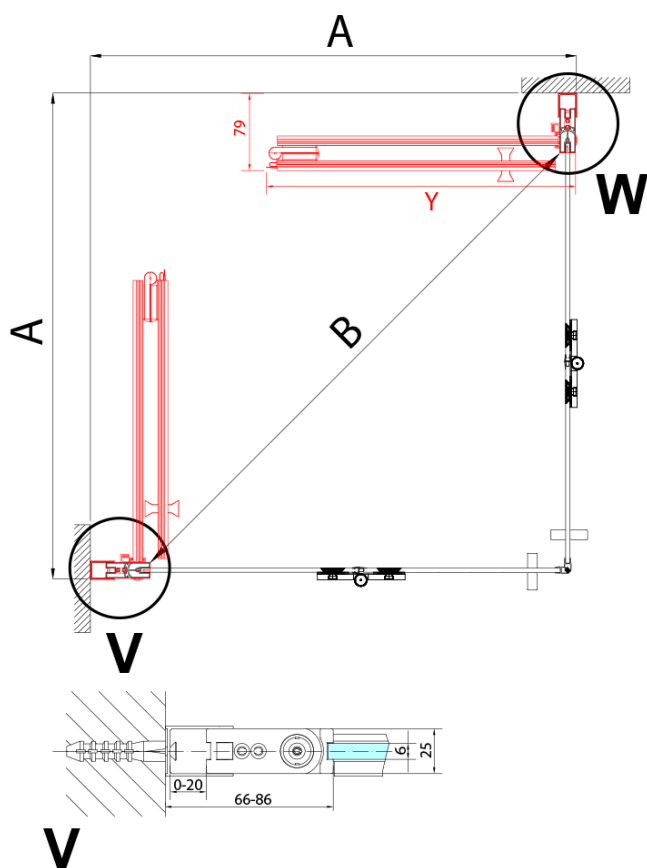

ZOOM čtvercový sprchový kout 700x700mm, rohový vstup

Objednací kód: ZL4715L-02

Základní informace

Značka: Polysan

Série: ZOOM

Rozměry

Šířka: 700 mm

Výška: 2000 mm

Hloubka: 700 mm

Parametry

Záruka: 2 roky

Hmotnost / ks: 62 kg

Balení: 2 ks

Barva profilu: Chrom

Tvar: Čtvercové - rohový vstup

Typ otevírání: Skládací

Šířka vstupu: 837 mm

Typ výplně: Čiré bezpečnostní sklo

Úprava skla: Antidrop

Tloušťka skla: 6 mm

Vlastnosti: Bezrámové provedení, Otevírání vně i dovnitř

ZOOM čtvercový sprchový kout 700x700mm, rohový vstup

Technický list

Model	A	B	Y
ZL4715	670-690	837	339
ZL4815	770-790	978	378
ZL4915	870-890	1119	438

ZL4715L
ZL4815L
ZL4915L

ZL4715R
ZL4815R
ZL4915R