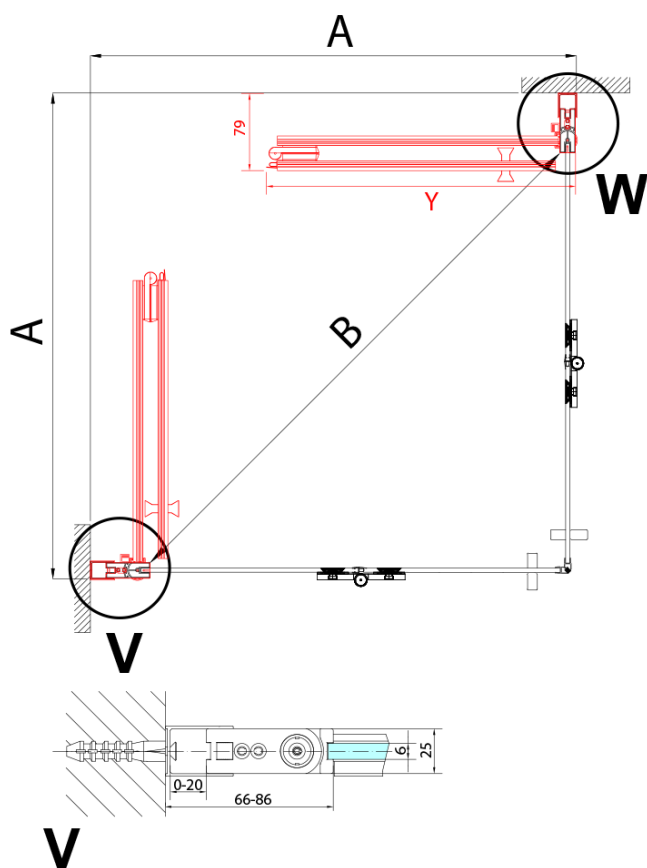

ZOOM čtvercový sprchový kout 700x700mm, rohový vstup

Objednací kód: ZL4715L-02

Základní informace

Značka: Polysan

Série: ZOOM

Rozměry

Šířka: 700 mm

Výška: 2000 mm

Hloubka: 700 mm

Parametry

Barva profilu: Chrom - Leštěný hliník

Tvar: Čtvercové - rohový vstup

Typ otevírání: Skládací

Šířka vstupu: 837 mm

Typ výplně: Čiré sklo

Úprava skla: Antidrop

Tloušťka skla: 6 mm

Vlastnosti: Bezrámové provedení, Otevírání vně i dovnitř

Hmotnost / ks: 62.0 kg

Balení: 2 ks

Záruka: 2 roky

ZOOM čtvercový sprchový kout 700x700mm, rohový vstup

Technický list

Model	A	B	Y
ZL4715	670-690	837	339
ZL4815	770-790	978	378
ZL4915	870-890	1119	438