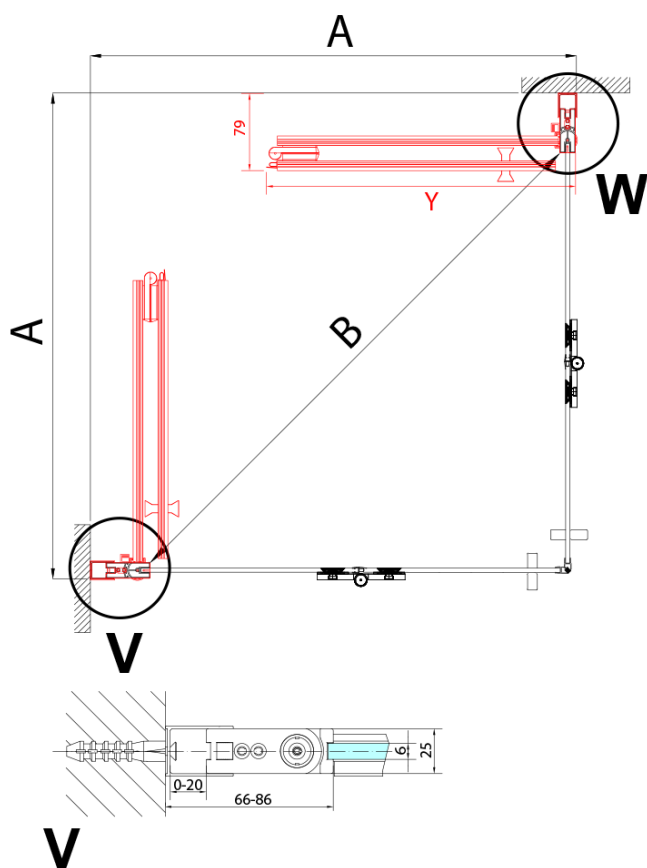

## Rozměry

Šířka: 700 mm

Výška: 2000 mm

Hloubka: 700 mm

## Parametry

Barva profilu: Chrom - Leštěný hliník

Tvar: Čtvercové - rohový vstup

Typ otevírání: Skládací

Šířka vstupu: 837 mm

Typ výplně: Čiré sklo

Úprava skla: Antidrop

Tloušťka skla: 6 mm

# ZOOM čtvercový sprchový kout 700x700mm, rohový vstup

## Technický list

| Model  | A       | B    | Y   |
|--------|---------|------|-----|
| ZL4715 | 670-690 | 837  | 339 |
| ZL4815 | 770-790 | 978  | 378 |
| ZL4915 | 870-890 | 1119 | 438 |

ZL4715L  
ZL4815L  
ZL4915L