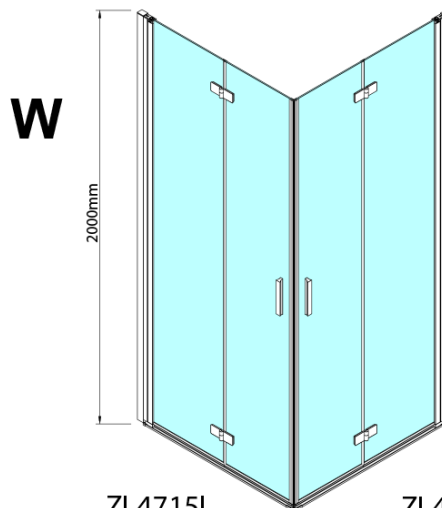

ZOOM čtvercový sprchový kout 700x700mm, rohový vstup

Objednací kód: ZL4715L-02

Základní informace

Značka: Polysan

Série: ZOOM

Rozměry

Šířka: 700 mm

Výška: 2000 mm

Hloubka: 700 mm

Parametry

Barva profilu: Chrom - Leštěný hliník

Tvar: Čtvercové - rohový vstup

Typ otevírání: Skládací

Šířka vstupu: 837 mm

Typ výplně: Čiré sklo

Úprava skla: Antidrop

Tloušťka skla: 6 mm

Vlastnosti: Bezrámové provedení, Otevírání vně i dovnitř

Hmotnost / ks: 62.0 kg

Balení: 2 ks

Záruka: 2 roky

ZOOM čtvercový sprchový kout 700x700mm, rohový vstup

Technický list

Model	A	B	Y
ZL4715	670-690	837	339
ZL4815	770-790	978	378
ZL4915	870-890	1119	438