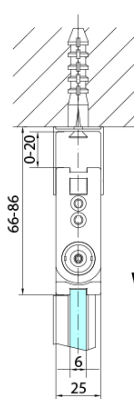

## Rozměry

Šířka: 700 mm

Výška: 2000 mm

Hloubka: 700 mm

## Parametry

Barva profilu: Chrom - Leštěný hliník

Tvar: Čtvercové - rohový vstup

Typ otevírání: Skládací

Šířka vstupu: 837 mm

Typ výplně: Čiré sklo

Úprava skla: Antidrop

Tloušťka skla: 6 mm

# ZOOM čtvercový sprchový kout 700x700mm, rohový vstup

## Technický list

| Model  | A       | B    | Y   |
|--------|---------|------|-----|
| ZL4715 | 670-690 | 837  | 339 |
| ZL4815 | 770-790 | 978  | 378 |
| ZL4915 | 870-890 | 1119 | 438 |

ZL4715L  
ZL4815L  
ZL4915L