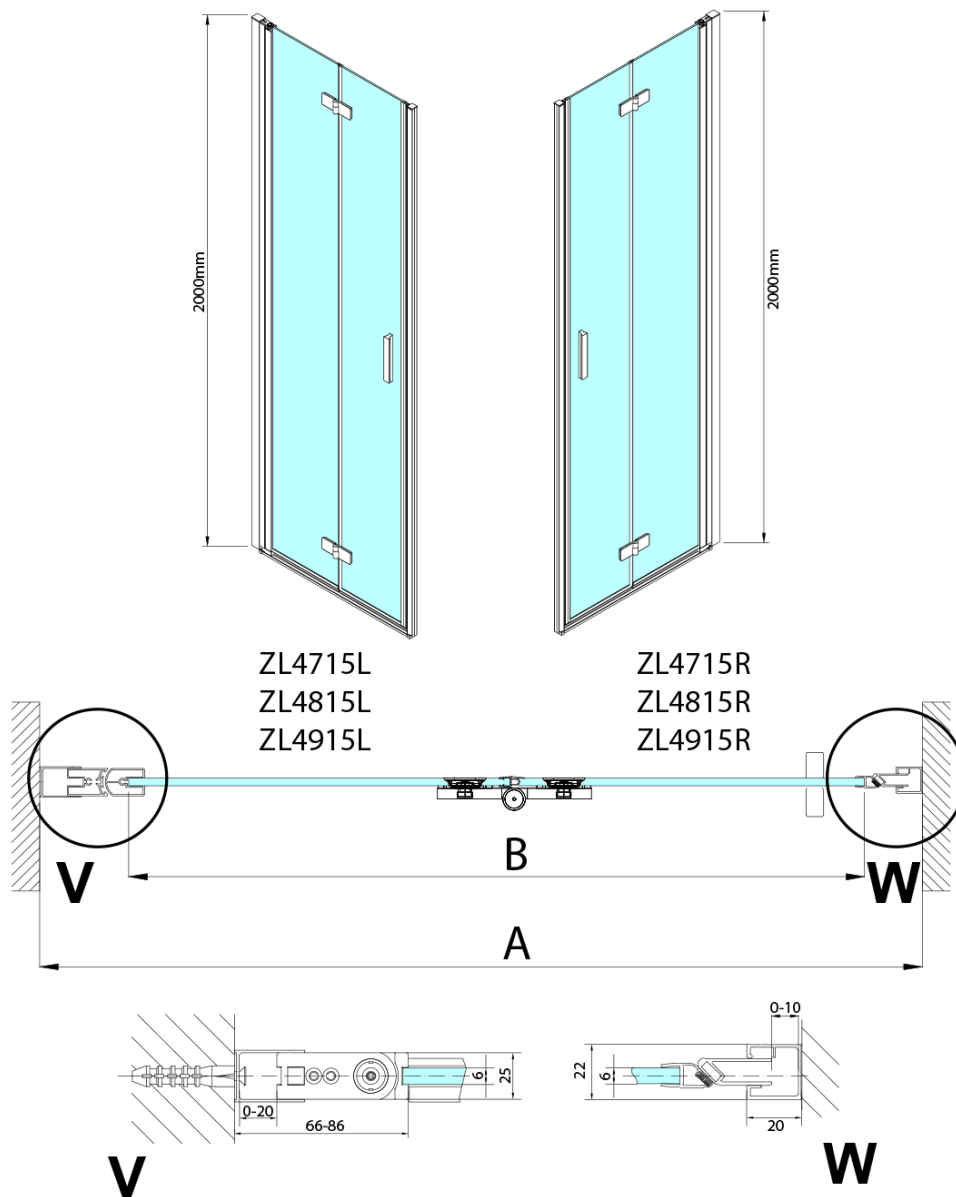

Objednací kód: ZL4715L-01

Základní informace

Značka: Polysan
Série: ZOOM

Rozměry

Šířka: 700 mm
Výška: 2000 mm

Parametry

Záruka: 3 roky
Hmotnost / ks: 31.5 kg
Balení: 2 ks
Barva profilu: Chrom
Tvar: Dveře do niky
Typ otevírání: Skládací
Směr otevírání: Levé
Šířka vstupu: 697 mm
Typ výplně: Čiré sklo
Úprava skla: Antidrop
Tloušťka skla: 6 mm
Instalační šířka od: 685 mm
Instalační šířka do: 715 mm
Vlastnosti: Bezrámové provedení, Otevírání vně i dovnitř
3D model: ANO

Technický list

Model	A	B
ZL4715	685-715	697
ZL4815	785-815	797
ZL4915	885-915	897