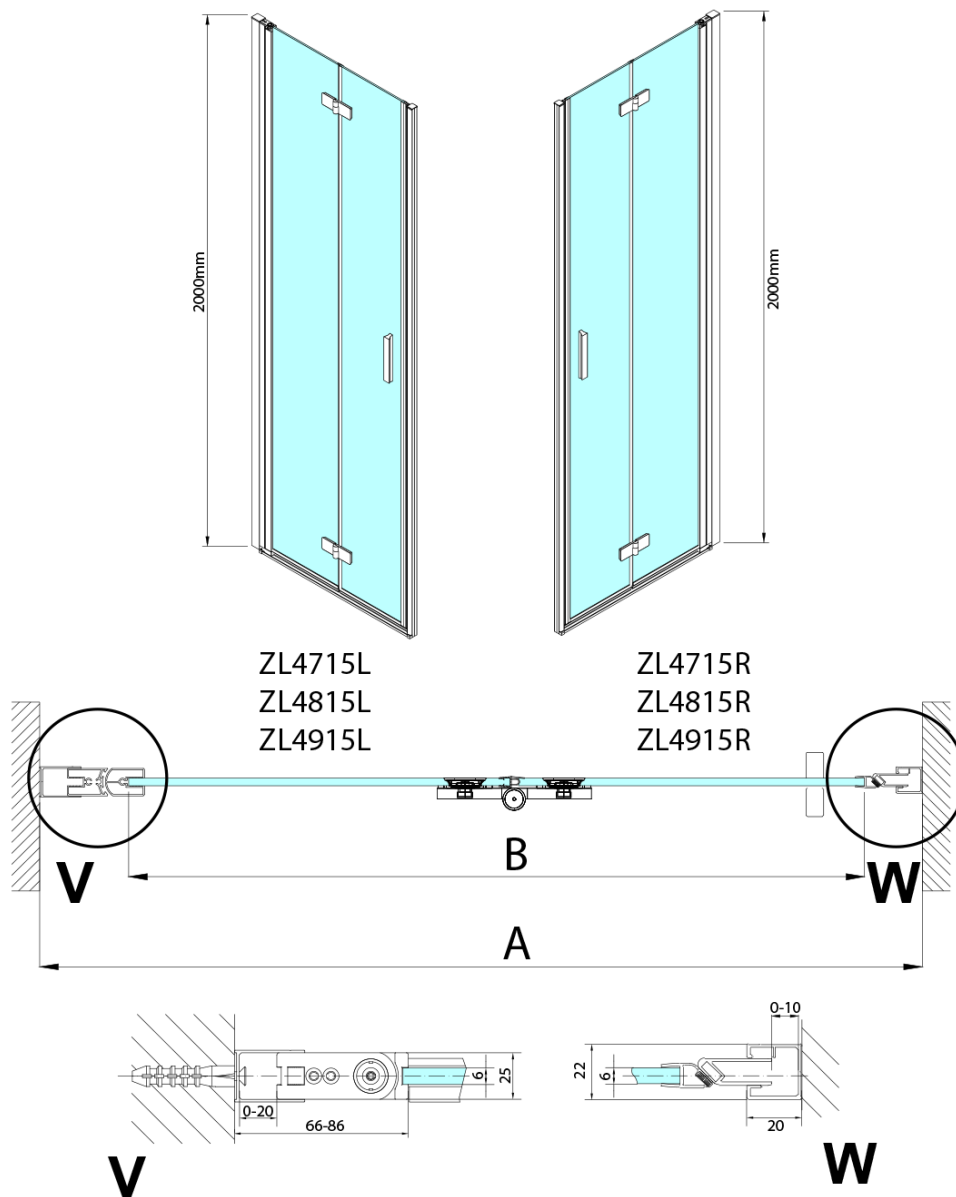

Objednací kód: ZL4715L-01

Základní informace

Značka: Polysan

Série: ZOOM

Rozměry

Šířka: 700 mm

Výška: 2000 mm

Parametry

Barva profilu: Chrom - Leštěný hliník

Tvar: Dveře do niky

Typ otevírání: Skládací

Směr otevírání: Levé

Šířka vstupu: 697 mm

Typ výplně: Čiré sklo

Úprava skla: Antidrop

Tloušťka skla: 6 mm

Instalační šířka od: 685 mm

Instalační šířka do: 715 mm

Vlastnosti: Bezrámové provedení, Otevírání vně i dovnitř

Hmotnost / ks: 31.5 kg

Balení: 2 ks

Záruka: 3 roky

Technický list

Model	A	B
ZL4715	685-715	697
ZL4815	785-815	797
ZL4915	885-915	897