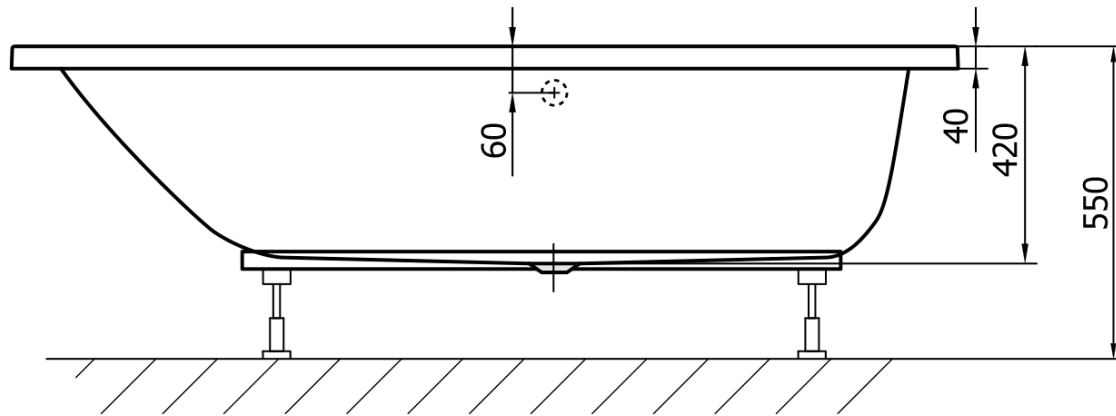

Technický list

VOLUME 218I