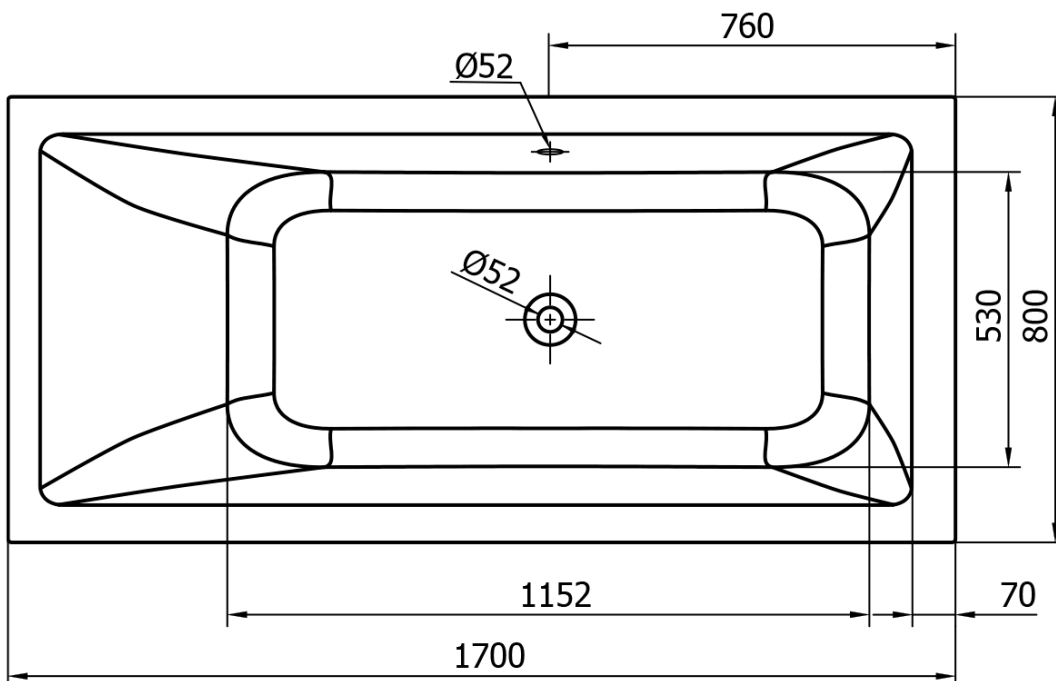

### Rozměry

Délka: 1700 mm

Šířka: 800 mm

Výška: 420 mm

Objem: 218 l

### Parametry

Záruka: 2 roky

Hmotnost / ks: 15.53 kg

Balení: 1 ks

Barva: Bílá

Materiál: Akrylát

Tvar: Obdélníkové

Instalace: Vestavná (k obezdění)

Průměr odpadu: 52 mm

Vlastnosti: Výška okraje 40 mm (Standard)

### Doporučujeme přikoupit

1 ks Podpěrné nohy k vanám, délka 55cm (Objednací kód: ANH55)

Technický list

VOLUME 218I