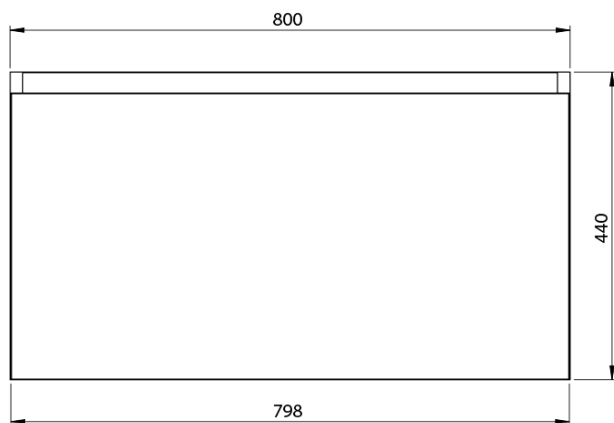

**LOREA skříňka s dvojumyvadlem 181x46x51,5cm  
(80+20+80cm), dub collingwood/černá mat**

**Objednací kód:** LE080-1935-08

**Základní informace**

**Značka:** Sapho  
**Série:** LOREA

**Rozměry**

**Šířka:** 1810 mm  
**Výška:** 460 mm  
**Hloubka:** 515 mm

**Parametry**

**Barva:** Hnědá  
**Dekor:** Dub Collingwood  
**Jiné barevné provedení:** Dle vzorníku  
**Materiál:** MDF/lamino  
**Instalace:** Závěsné na stěnu  
**Typ skříňky:** Zásuvky  
**Typ umyvadla:** Dvojumyvadlo  
**Výbava:** Tiché a plynulé zavírání  
**Hmotnost / ks:** 97.417 kg  
**Balení:** 4 ks  
**Záruka:** 2 roky

## Technický list

LOREA skříňka s dvojumyvadlem 181x46x51,5cm  
(80+20+80cm), dub collingwood/černá mat

LOREA skříňka s dvojumyvadlem 181x46x51,5cm  
(80+20+80cm), dub collingwood/černá mat