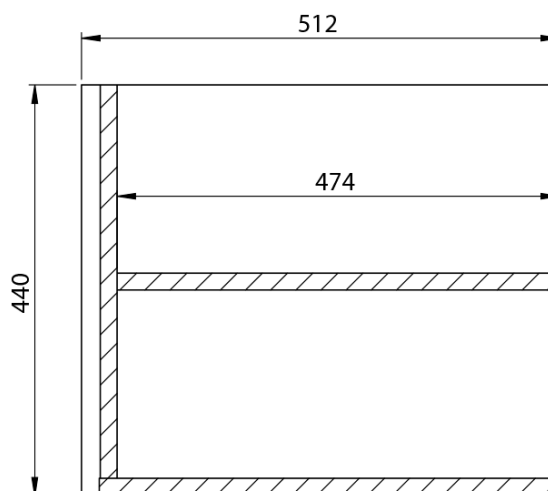

**LOREA skříňka s dvojumyvadlem 181x46x51,5cm  
(80+20+80cm), dub collingwood/černá mat**

**Objednací kód:** LE080-1935-08

**Základní informace**

**Značka:** Sapho  
**Série:** LOREA

**Rozměry**

**Šířka:** 1810 mm  
**Výška:** 460 mm  
**Hloubka:** 515 mm

**Parametry**

**Barva:** Hnědá  
**Dekor:** Dub Collingwood  
**Jiné barevné provedení:** Dle vzorníku  
**Materiál:** MDF/lamino  
**Instalace:** Závěsné na stěnu  
**Typ skříňky:** Zásuvky  
**Typ umyvadla:** Dvojumyvadlo  
**Výbava:** Tiché a plynulé zavírání  
**Hmotnost / ks:** 97.417 kg  
**Balení:** 4 ks  
**Záruka:** 2 roky

## Technický list

LOREA skříňka s dvojumyvadlem 181x46x51,5cm  
(80+20+80cm), dub collingwood/černá mat

LOREA skříňka s dvojumyvadlem 181x46x51,5cm  
(80+20+80cm), dub collingwood/černá mat