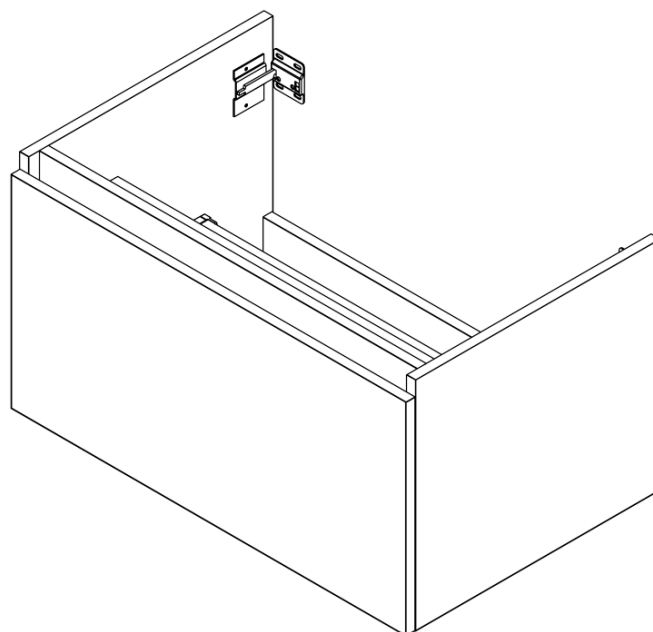

**LOREA skříňka s dvojumyvadlem 181x46x51,5cm
(80+20+80cm), dub collingwood/černá mat**

Objednací kód: LE080-1935-08

Základní informace

Značka: Sapho
Série: LOREA

Rozměry

Šířka: 1810 mm
Výška: 460 mm
Hloubka: 515 mm

Parametry

Barva: Černá, Hnědá
Dekor: Dub Collingwood
Jiné barevné provedení: Dle vzorníku
Materiál: MDF/lamino
Instalace: Závěsné na stěnu
Typ skříňky: Zásuvky
Typ umyvadla: Dvojumyvadlo
Výbava: Tiché a plynulé zavírání
Hmotnost / ks: 97.4173 kg
Balení: 4 ks
Záruka: 2 roky

Technický list

LOREA skříňka s dvojumyvadlem 181x46x51,5cm
(80+20+80cm), dub collingwood/černá mat

LOREA skříňka s dvojumyvadlem 181x46x51,5cm
(80+20+80cm), dub collingwood/černá mat