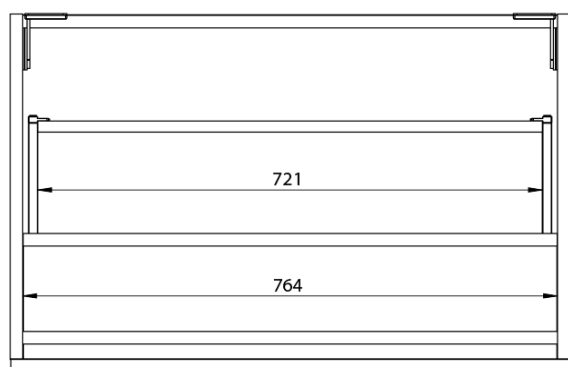

**LOREA skříňka s dvojumyvadlem 181x46x51,5cm
(80+20+80cm), dub collingwood/černá mat**

Objednací kód: LE080-1935-08

Základní informace

Značka: Sapho
Série: LOREA

Rozměry

Šířka: 1810 mm
Výška: 460 mm
Hloubka: 515 mm

Parametry

Barva: Černá, Hnědá
Dekor: Dub Collingwood
Jiné barevné provedení: Dle vzorníku
Materiál: MDF/lamino
Instalace: Závěsné na stěnu
Typ skříňky: Zásuvky
Typ umyvadla: Dvojumyvadlo
Výbava: Tiché a plynulé zavírání
Hmotnost / ks: 97.4173 kg
Balení: 4 ks
Záruka: 2 roky

Technický list

LOREA skříňka s dvojumyvadlem 181x46x51,5cm
(80+20+80cm), dub collingwood/černá mat

LOREA skříňka s dvojumyvadlem 181x46x51,5cm
(80+20+80cm), dub collingwood/černá mat