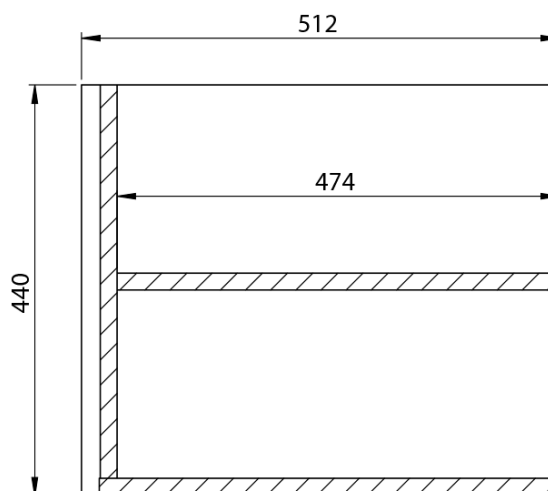

**LOREA skříňka s dvojumyvadlem 181x46x51,5cm
(80+20+80cm), dub collingwood/černá mat**

Objednací kód: LE080-1935-08

Základní informace

Značka: Sapho
Série: LOREA

Rozměry

Šířka: 1810 mm
Výška: 460 mm
Hloubka: 515 mm

Parametry

Barva: Černá, Hnědá
Dekor: Dub Collingwood
Jiné barevné provedení: Dle vzorníku
Materiál: MDF/lamino
Instalace: Závěsné na stěnu
Typ skříňky: Zásuvky
Typ umyvadla: Dvojumyvadlo
Výbava: Tiché a plynulé zavírání
Hmotnost / ks: 97.4173 kg
Balení: 4 ks
Záruka: 2 roky

Technický list

LOREA skříňka s dvojumyvadlem 181x46x51,5cm
(80+20+80cm), dub collingwood/černá mat

LOREA skříňka s dvojumyvadlem 181x46x51,5cm
(80+20+80cm), dub collingwood/černá mat