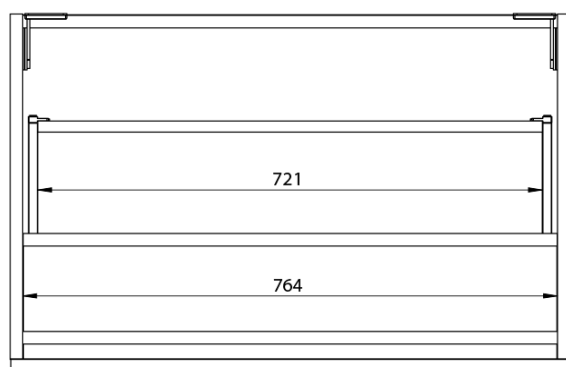

**LOREA skříňka s dvojumyvadlem 181x46x51,5cm
(80+20+80cm), dub collingwood/černá mat**

Objednací kód: LE080-1935-08

Základní informace

Značka: Sapho
Série: LOREA

Rozměry

Šířka: 1810 mm
Výška: 460 mm
Hloubka: 515 mm

Parametry

Barva: Černá, Hnědá
Dekor: Dub Collingwood
Jiné barevné provedení: Dle vzorníku
Materiál: MDF/lamino
Instalace: Závěsné na stěnu
Typ skříňky: Zásuvky
Typ umyvadla: Dvojumyvadlo
Výbava: Tiché a plynulé zavírání
Hmotnost / ks: 97.4173 kg
Balení: 4 ks
Záruka: 2 roky

Technický list

LOREA skříňka s dvojumyvadlem 181x46x51,5cm
(80+20+80cm), dub collingwood/černá mat

LOREA skříňka s dvojumyvadlem 181x46x51,5cm
(80+20+80cm), dub collingwood/černá mat