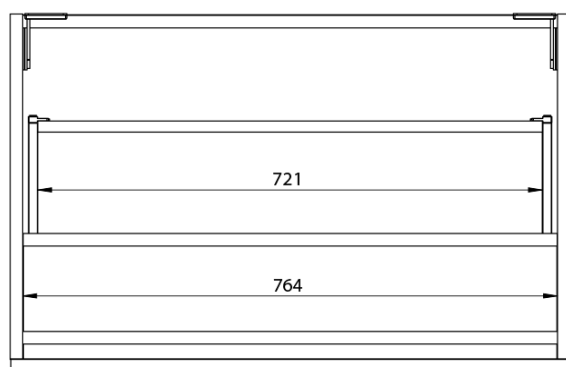

**LOREA skříňka s dvojumyvadlem 181x46x51,5cm  
(80+20+80cm), dub collingwood/černá mat**

**Objednací kód:** LE080-1935-08

**Základní informace**

**Značka:** Sapho  
**Série:** LOREA

**Rozměry**

**Šířka:** 1810 mm  
**Výška:** 460 mm  
**Hloubka:** 515 mm

**Parametry**

**Barva:** Hnědá  
**Dekor:** Dub Collingwood  
**Jiné barevné provedení:** Dle vzorníku  
**Materiál:** MDF/lamino  
**Instalace:** Závěsné na stěnu  
**Typ skříňky:** Zásuvky  
**Typ umyvadla:** Dvojumyvadlo  
**Výbava:** Tiché a plynulé zavírání  
**Hmotnost / ks:** 97.417 kg  
**Balení:** 4 ks  
**Záruka:** 2 roky

## Technický list

LOREA skříňka s dvojumyvadlem 181x46x51,5cm  
(80+20+80cm), dub collingwood/černá mat

LOREA skříňka s dvojumyvadlem 181x46x51,5cm  
(80+20+80cm), dub collingwood/černá mat