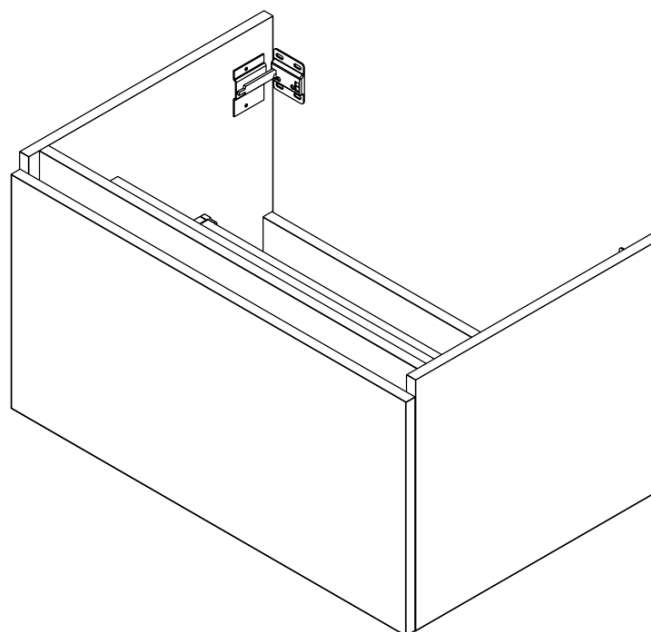

**LOREA skříňka s dvojumyvadlem 181x46x51,5cm  
(80+20+80cm), dub collingwood/černá mat**

**Objednací kód:** LE080-1935-08

**Základní informace**

**Značka:** Sapho  
**Série:** LOREA

**Rozměry**

**Šířka:** 1810 mm  
**Výška:** 460 mm  
**Hloubka:** 515 mm

**Parametry**

**Barva:** Hnědá  
**Dekor:** Dub Collingwood  
**Jiné barevné provedení:** Dle vzorníku  
**Materiál:** MDF/lamino  
**Instalace:** Závěsné na stěnu  
**Typ skříňky:** Zásuvky  
**Typ umyvadla:** Dvojumyvadlo  
**Výbava:** Tiché a plynulé zavírání  
**Hmotnost / ks:** 97.417 kg  
**Balení:** 4 ks  
**Záruka:** 2 roky

## Technický list

LOREA skříňka s dvojumyvadlem 181x46x51,5cm  
(80+20+80cm), dub collingwood/černá mat

LOREA skříňka s dvojumyvadlem 181x46x51,5cm  
(80+20+80cm), dub collingwood/černá mat