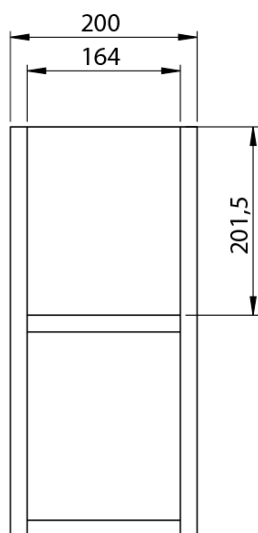

**LOREA skříňka s dvojumyvadlem 181x46x51,5cm
(80+20+80cm), dub collingwood/černá mat**

Objednací kód: LE080-1935-08

Základní informace

Značka: Sapho
Série: LOREA

Rozměry

Šířka: 1810 mm
Výška: 460 mm
Hloubka: 515 mm

Parametry

Barva: Černá, Hnědá
Dekor: Dub Collingwood
Jiné barevné provedení: Dle vzorníku
Materiál: MDF/lamino
Instalace: Závěsné na stěnu
Typ skříňky: Zásuvky
Typ umyvadla: Dvojumyvadlo
Výbava: Tiché a plynulé zavírání
Hmotnost / ks: 97.4173 kg
Balení: 4 ks
Záruka: 2 roky

Technický list

LOREA skříňka s dvojumyvadlem 181x46x51,5cm
(80+20+80cm), dub collingwood/černá mat

LOREA skříňka s dvojumyvadlem 181x46x51,5cm
(80+20+80cm), dub collingwood/černá mat