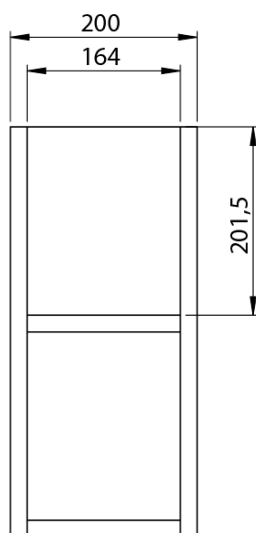

**LOREA skříňka s dvojumyvadlem 181x46x51,5cm
(80+20+80cm), dub collingwood/černá mat**

Objednací kód: LE080-1935-08

Základní informace

Značka: Sapho
Série: LOREA

Rozměry

Šířka: 1810 mm
Výška: 460 mm
Hloubka: 515 mm

Parametry

Barva: Černá, Hnědá
Dekor: Dub Collingwood
Jiné barevné provedení: Dle vzorníku
Materiál: MDF/lamino
Instalace: Závěsné na stěnu
Typ skříňky: Zásuvky
Typ umyvadla: Dvojumyvadlo
Výbava: Tiché a plynulé zavírání
Hmotnost / ks: 97.4173 kg
Balení: 4 ks
Záruka: 2 roky

Technický list

LOREA skříňka s dvojumyvadlem 181x46x51,5cm
(80+20+80cm), dub collingwood/černá mat

LOREA skříňka s dvojumyvadlem 181x46x51,5cm
(80+20+80cm), dub collingwood/černá mat