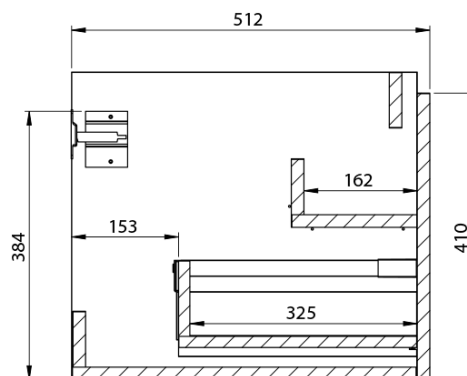

**LOREA skříňka s dvojumyvadlem 181x46x51,5cm  
(80+20+80cm), dub collingwood/černá mat**

**Objednací kód:** LE080-1935-08

**Základní informace**

**Značka:** Sapho  
**Série:** LOREA

**Rozměry**

**Šířka:** 1810 mm  
**Výška:** 460 mm  
**Hloubka:** 515 mm

**Parametry**

**Barva:** Hnědá  
**Dekor:** Dub Collingwood  
**Jiné barevné provedení:** Dle vzorníku  
**Materiál:** MDF/lamino  
**Instalace:** Závěsné na stěnu  
**Typ skříňky:** Zásuvky  
**Typ umyvadla:** Dvojumyvadlo  
**Výbava:** Tiché a plynulé zavírání  
**Hmotnost / ks:** 97.417 kg  
**Balení:** 4 ks  
**Záruka:** 2 roky

## Technický list

LOREA skříňka s dvojumyvadlem 181x46x51,5cm  
(80+20+80cm), dub collingwood/černá mat

LOREA skříňka s dvojumyvadlem 181x46x51,5cm  
(80+20+80cm), dub collingwood/černá mat