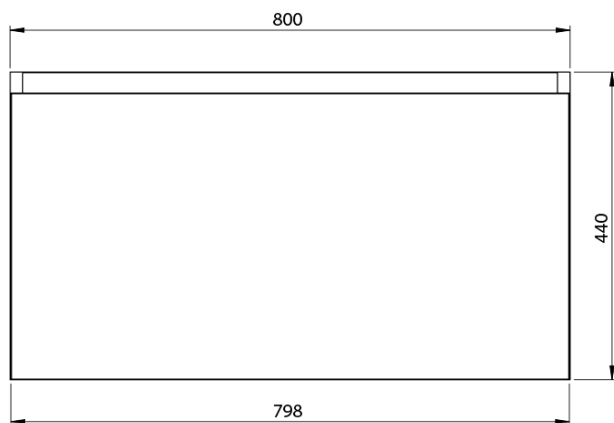

**LOREA skříňka s dvojumyvadlem 181x46x51,5cm
(80+20+80cm), dub collingwood/černá mat**

Objednací kód: LE080-1935-08

Základní informace

Značka: Sapho
Série: LOREA

Rozměry

Šířka: 1810 mm
Výška: 460 mm
Hloubka: 515 mm

Parametry

Barva: Černá, Hnědá
Dekor: Dub Collingwood
Jiné barevné provedení: Dle vzorníku
Materiál: MDF/lamino
Instalace: Závěsné na stěnu
Typ skříňky: Zásuvky
Typ umyvadla: Dvojumyvadlo
Výbava: Tiché a plynulé zavírání
Hmotnost / ks: 97.4173 kg
Balení: 4 ks
Záruka: 2 roky

Technický list

LOREA skříňka s dvojumyvadlem 181x46x51,5cm
(80+20+80cm), dub collingwood/černá mat

LOREA skříňka s dvojumyvadlem 181x46x51,5cm
(80+20+80cm), dub collingwood/černá mat