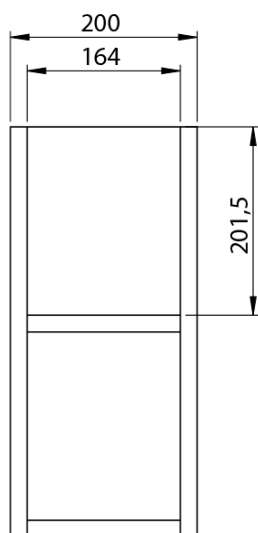

**LOREA skříňka s dvojumyvadlem 181x46x51,5cm  
(80+20+80cm), dub collingwood/černá mat**

**Objednací kód:** LE080-1935-08

**Základní informace**

**Značka:** Sapho  
**Série:** LOREA

**Rozměry**

**Šířka:** 1810 mm  
**Výška:** 460 mm  
**Hloubka:** 515 mm

**Parametry**

**Barva:** Hnědá  
**Dekor:** Dub Collingwood  
**Jiné barevné provedení:** Dle vzorníku  
**Materiál:** MDF/lamino  
**Instalace:** Závěsné na stěnu  
**Typ skříňky:** Zásuvky  
**Typ umyvadla:** Dvojumyvadlo  
**Výbava:** Tiché a plynulé zavírání  
**Hmotnost / ks:** 97.417 kg  
**Balení:** 4 ks  
**Záruka:** 2 roky

## Technický list

LOREA skříňka s dvojumyvadlem 181x46x51,5cm  
(80+20+80cm), dub collingwood/černá mat

LOREA skříňka s dvojumyvadlem 181x46x51,5cm  
(80+20+80cm), dub collingwood/černá mat