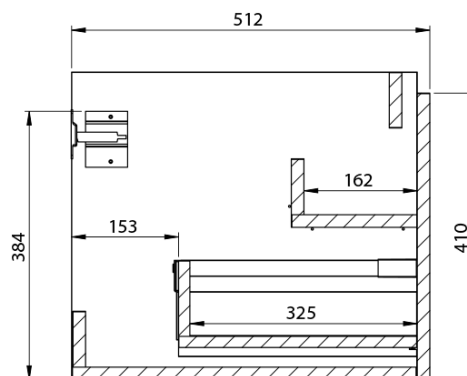

**LOREA skříňka s dvojumyvadlem 181x46x51,5cm
(80+20+80cm), dub collingwood/černá mat**

Objednací kód: LE080-1935-08

Základní informace

Značka: Sapho
Série: LOREA

Rozměry

Šířka: 1810 mm
Výška: 460 mm
Hloubka: 515 mm

Parametry

Barva: Černá, Hnědá
Dekor: Dub Collingwood
Jiné barevné provedení: Dle vzorníku
Materiál: MDF/lamino
Instalace: Závěsné na stěnu
Typ skříňky: Zásuvky
Typ umyvadla: Dvojumyvadlo
Výbava: Tiché a plynulé zavírání
Hmotnost / ks: 97.4173 kg
Balení: 4 ks
Záruka: 2 roky

Technický list

LOREA skříňka s dvojumyvadlem 181x46x51,5cm
(80+20+80cm), dub collingwood/černá mat

LOREA skříňka s dvojumyvadlem 181x46x51,5cm
(80+20+80cm), dub collingwood/černá mat