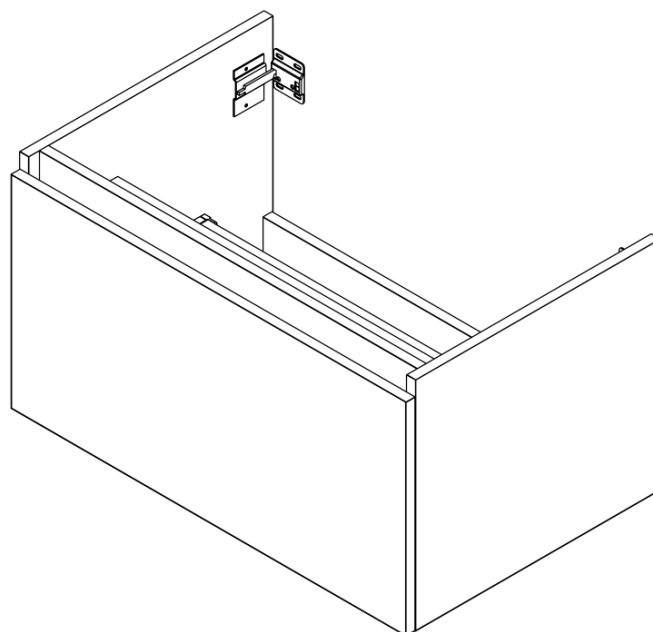

LOREA skříňka 180x46x51,5cm (80+20+80cm), dub collingwood/černá mat

Objednací kód: LE080-1935-07

Základní informace

Značka: Sapho
Série: LOREA

Rozměry

Šířka: 1810 mm
Výška: 460 mm
Hloubka: 515 mm

Parametry

Záruka: 2 roky
Hmotnost / ks: 68.417 kg
Balení: 3 ks
Barva: Hnědá
Dekor: Dub Collingwood
Jiné barevné provedení: Dle vzorníku
Materiál: MDF/lamino
Instalace: Závěsné na stěnu
Typ skříňky: Zásuvky
Typ umyvadla: Dvojumyvadlo
Výbava: Tiché a plynulé zavírání
Balení neobsahuje: Umyvadlo

Technický list

LOREA skříňka 180x46x51,5cm (80+20+80cm), dub
collingwood/černá mat

LOREA skříňka 180x46x51,5cm (80+20+80cm), dub
collingwood/černá mat