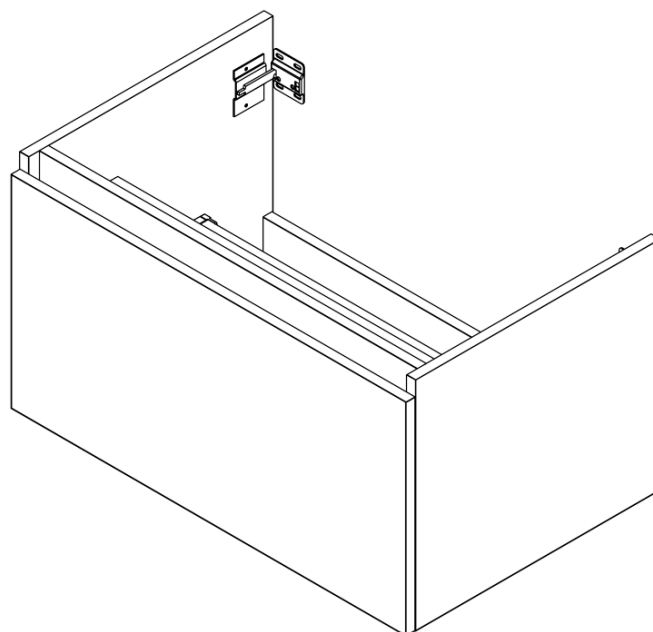

**LOREA skříňka s dvojumyvadlem 181x46x51,5cm
(80+20+80cm), dub collingwood/černá mat**

Objednací kód: LE080-1935-07

Základní informace

Značka: Sapho
Série: LOREA

Rozměry

Šířka: 1810 mm
Výška: 460 mm
Hloubka: 515 mm

Parametry

Barva: Černá, Hnědá
Dekor: Dub Collingwood
Jiné barevné provedení: Dle vzorníku
Materiál: MDF/lamino
Instalace: Závěsné na stěnu
Typ skříňky: Zásuvky
Typ umyvadla: Dvojumyvadlo
Výbava: Tiché a plynulé zavírání
Hmotnost / ks: 97.4173 kg
Balení: 4 ks
Záruka: 2 roky

Technický list

LOREA skříňka s dvojumyvadle 181x46x51,5cm
(80+20+80cm), dub collingwood/černá mat

LOREA skříňka s dvojumyvadlem 181x46x51,5cm
(80+20+80cm), dub collingwood/černá mat