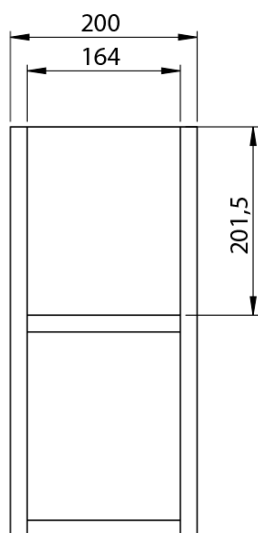

LOREA skříňka 180x46x51,5cm (80+20+80cm), dub collingwood/černá mat

Objednací kód: LE080-1935-07

Základní informace

Značka: Sapho
Série: LOREA

Rozměry

Šířka: 1810 mm
Výška: 460 mm
Hloubka: 515 mm

Parametry

Záruka: 2 roky
Hmotnost / ks: 68.417 kg
Balení: 3 ks
Barva: Hnědá
Dekor: Dub Collingwood
Jiné barevné provedení: Dle vzorníku
Materiál: MDF/lamino
Instalace: Závěsné na stěnu
Typ skříňky: Zásuvky
Typ umyvadla: Dvojumyvadlo
Výbava: Tiché a plynulé zavírání
Balení neobsahuje: Umyvadlo

Technický list

LOREA skříňka 180x46x51,5cm (80+20+80cm), dub
collingwood/černá mat

LOREA skříňka 180x46x51,5cm (80+20+80cm), dub
collingwood/černá mat