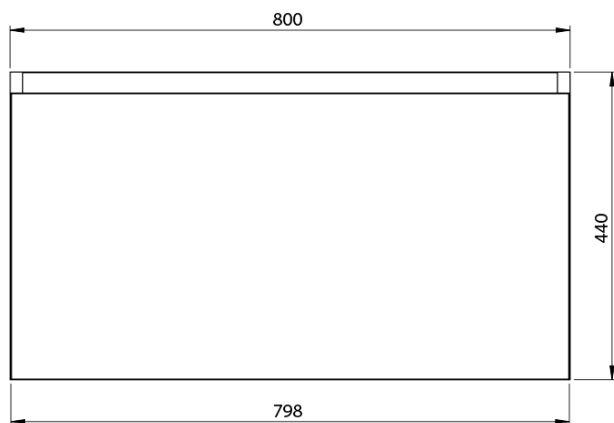

LOREA skříňka 180x46x51,5cm (80+20+80cm), dub collingwood/černá mat

Objednací kód: LE080-1935-07

Základní informace

Značka: Sapho
Série: LOREA

Rozměry

Šířka: 1810 mm
Výška: 460 mm
Hloubka: 515 mm

Parametry

Záruka: 2 roky
Hmotnost / ks: 68.417 kg
Balení: 3 ks
Barva: Hnědá
Dekor: Dub Collingwood
Jiné barevné provedení: Dle vzorníku
Materiál: MDF/lamino
Instalace: Závěsné na stěnu
Typ skříňky: Zásuvky
Typ umyvadla: Dvojumyvadlo
Výbava: Tiché a plynulé zavírání
Balení neobsahuje: Umyvadlo

Technický list

LOREA skříňka 180x46x51,5cm (80+20+80cm), dub
collingwood/černá mat

LOREA skříňka 180x46x51,5cm (80+20+80cm), dub
collingwood/černá mat