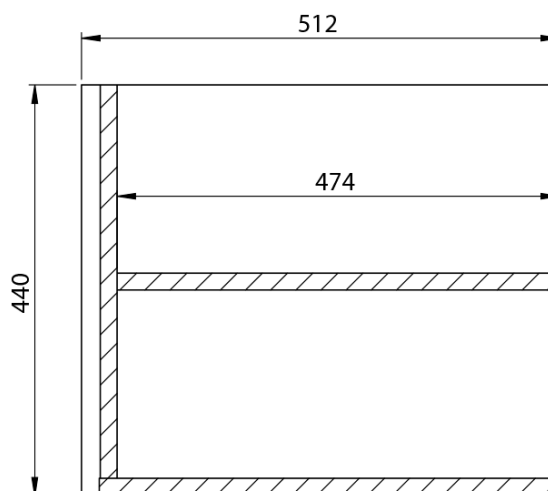

**LOREA skříňka s dvojumyvadlem 181x46x51,5cm
(80+20+80cm), dub collingwood/černá mat**

Objednací kód: LE080-1935-07

Základní informace

Značka: Sapho
Série: LOREA

Rozměry

Šířka: 1810 mm
Výška: 460 mm
Hloubka: 515 mm

Parametry

Barva: Černá, Hnědá
Dekor: Dub Collingwood
Jiné barevné provedení: Dle vzorníku
Materiál: MDF/lamino
Instalace: Závěsné na stěnu
Typ skříňky: Zásuvky
Typ umyvadla: Dvojumyvadlo
Výbava: Tiché a plynulé zavírání
Hmotnost / ks: 97.4173 kg
Balení: 4 ks
Záruka: 2 roky

Technický list

LOREA skříňka s dvojumyvadle 181x46x51,5cm
(80+20+80cm), dub collingwood/černá mat

LOREA skříňka s dvojumyvadlem 181x46x51,5cm
(80+20+80cm), dub collingwood/černá mat