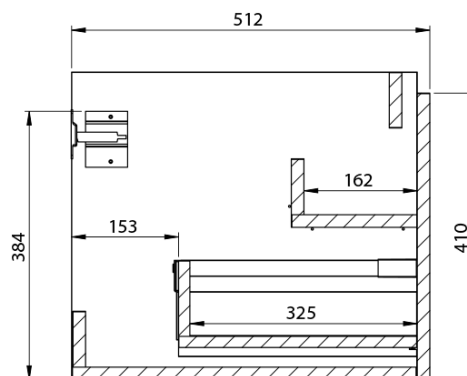

**LOREA skříňka s dvojumyvadlem 181x46x51,5cm
(80+20+80cm), dub collingwood/černá mat**

Objednací kód: LE080-1935-07

Základní informace

Značka: Sapho
Série: LOREA

Rozměry

Šířka: 1810 mm
Výška: 460 mm
Hloubka: 515 mm

Parametry

Barva: Hnědá
Dekor: Dub Collingwood
Jiné barevné provedení: Dle vzorníku
Materiál: MDF/lamino
Instalace: Závěsné na stěnu
Typ skříňky: Zásuvky
Typ umyvadla: Dvojumyvadlo
Výbava: Tiché a plynulé zavírání
Hmotnost / ks: 97.417 kg
Balení: 4 ks
Záruka: 2 roky

Technický list

LOREA skříňka s dvojumyvadlem 181x46x51,5cm
(80+20+80cm), dub collingwood/černá mat

 SAPHO

LOREA skříňka s dvojumyvadlem 181x46x51,5cm
(80+20+80cm), dub collingwood/černá mat