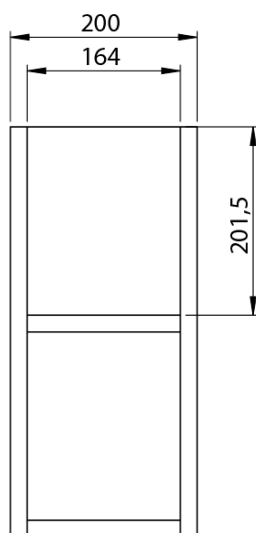

**LOREA skříňka s dvojumyvadlem 181x46x51,5cm
(80+20+80cm), dub collingwood/černá mat**

Objednací kód: LE080-1935-07

Základní informace

Značka: Sapho
Série: LOREA

Rozměry

Šířka: 1810 mm
Výška: 460 mm
Hloubka: 515 mm

Parametry

Barva: Černá, Hnědá
Dekor: Dub Collingwood
Jiné barevné provedení: Dle vzorníku
Materiál: MDF/lamino
Instalace: Závěsné na stěnu
Typ skříňky: Zásuvky
Typ umyvadla: Dvojumyvadlo
Výbava: Tiché a plynulé zavírání
Hmotnost / ks: 97.4173 kg
Balení: 4 ks
Záruka: 2 roky

Technický list

LOREA skříňka s dvojumyvadle 181x46x51,5cm
(80+20+80cm), dub collingwood/černá mat

LOREA skříňka s dvojumyvadlem 181x46x51,5cm
(80+20+80cm), dub collingwood/černá mat