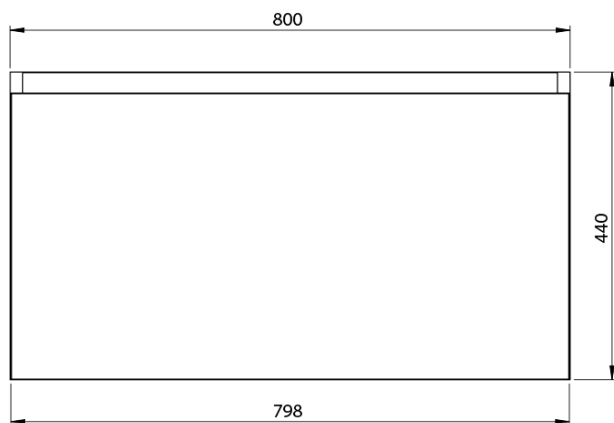

**LOREA skříňka s dvojumyvadlem 181x46x51,5cm
(80+20+80cm), dub collingwood/černá mat**

Objednací kód: LE080-1935-07

Základní informace

Značka: Sapho
Série: LOREA

Rozměry

Šířka: 1810 mm
Výška: 460 mm
Hloubka: 515 mm

Parametry

Barva: Černá, Hnědá
Dekor: Dub Collingwood
Jiné barevné provedení: Dle vzorníku
Materiál: MDF/lamino
Instalace: Závěsné na stěnu
Typ skříňky: Zásuvky
Typ umyvadla: Dvojumyvadlo
Výbava: Tiché a plynulé zavírání
Hmotnost / ks: 97.4173 kg
Balení: 4 ks
Záruka: 2 roky

Technický list

LOREA skříňka s dvojumyvadle 181x46x51,5cm
(80+20+80cm), dub collingwood/černá mat

LOREA skříňka s dvojumyvadlem 181x46x51,5cm
(80+20+80cm), dub collingwood/černá mat