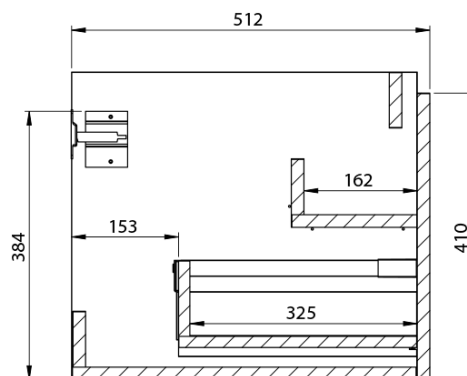

LOREA skříňka 180x46x51,5cm (80+20+80cm), dub collingwood/černá mat

Objednací kód: LE080-1935-07

Základní informace

Značka: Sapho
Série: LOREA

Rozměry

Šířka: 1810 mm
Výška: 460 mm
Hloubka: 515 mm

Parametry

Záruka: 2 roky
Hmotnost / ks: 68.417 kg
Balení: 3 ks
Barva: Hnědá
Dekor: Dub Collingwood
Jiné barevné provedení: Dle vzorníku
Materiál: MDF/lamino
Instalace: Závěsné na stěnu
Typ skříňky: Zásuvky
Typ umyvadla: Dvojumyvadlo
Výbava: Tiché a plynulé zavírání
Balení neobsahuje: Umyvadlo

Technický list

LOREA skříňka 180x46x51,5cm (80+20+80cm), dub
collingwood/černá mat

LOREA skříňka 180x46x51,5cm (80+20+80cm), dub
collingwood/černá mat