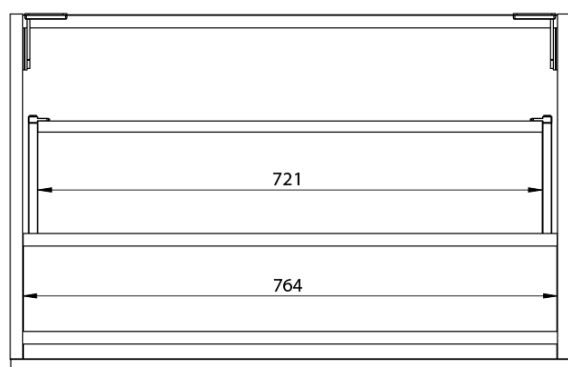

**LOREA skříňka s dvojumyvadlem 181x46x51,5cm
(80+20+80cm), dub collingwood/černá mat**

Objednací kód: LE080-1935-07

Základní informace

Značka: Sapho
Série: LOREA

Rozměry

Šířka: 1810 mm
Výška: 460 mm
Hloubka: 515 mm

Parametry

Barva: Hnědá
Dekor: Dub Collingwood
Jiné barevné provedení: Dle vzorníku
Materiál: MDF/lamino
Instalace: Závěsné na stěnu
Typ skříňky: Zásuvky
Typ umyvadla: Dvojumyvadlo
Výbava: Tiché a plynulé zavírání
Hmotnost / ks: 97.417 kg
Balení: 4 ks
Záruka: 2 roky

Technický list

LOREA skříňka s dvojumyvadlem 181x46x51,5cm
(80+20+80cm), dub collingwood/černá mat

 SAPHO

LOREA skříňka s dvojumyvadlem 181x46x51,5cm
(80+20+80cm), dub collingwood/černá mat