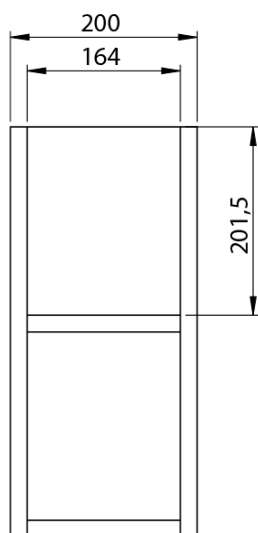

**LOREA skříňka s dvojumyvadlem 181x46x51,5cm
(80+20+80cm), dub collingwood/černá mat**

Objednací kód: LE080-1935-07

Základní informace

Značka: Sapho
Série: LOREA

Rozměry

Šířka: 1810 mm
Výška: 460 mm
Hloubka: 515 mm

Parametry

Barva: Hnědá
Dekor: Dub Collingwood
Jiné barevné provedení: Dle vzorníku
Materiál: MDF/lamino
Instalace: Závěsné na stěnu
Typ skříňky: Zásuvky
Typ umyvadla: Dvojumyvadlo
Výbava: Tiché a plynulé zavírání
Hmotnost / ks: 97.417 kg
Balení: 4 ks
Záruka: 2 roky

Technický list

LOREA skříňka s dvojumyvadlem 181x46x51,5cm
(80+20+80cm), dub collingwood/černá mat

 SAPHO

LOREA skříňka s dvojumyvadlem 181x46x51,5cm
(80+20+80cm), dub collingwood/černá mat