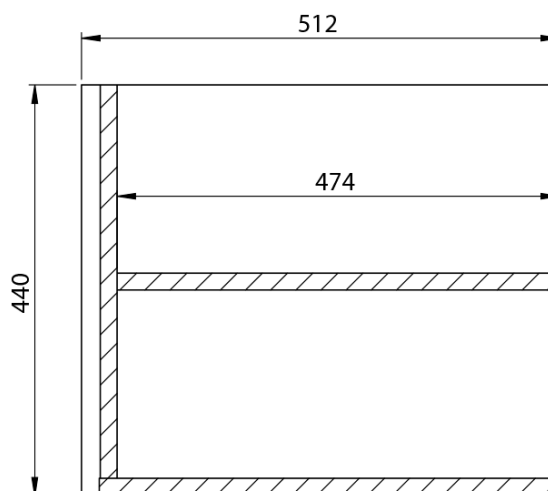

**LOREA skříňka s dvojumyvadlem 181x46x51,5cm
(80+20+80cm), dub collingwood/černá mat**

Objednací kód: LE080-1935-07

Základní informace

Značka: Sapho
Série: LOREA

Rozměry

Šířka: 1810 mm
Výška: 460 mm
Hloubka: 515 mm

Parametry

Barva: Hnědá
Dekor: Dub Collingwood
Jiné barevné provedení: Dle vzorníku
Materiál: MDF/lamino
Instalace: Závěsné na stěnu
Typ skříňky: Zásuvky
Typ umyvadla: Dvojumyvadlo
Výbava: Tiché a plynulé zavírání
Hmotnost / ks: 97.417 kg
Balení: 4 ks
Záruka: 2 roky

Technický list

LOREA skříňka s dvojumyvadlem 181x46x51,5cm
(80+20+80cm), dub collingwood/černá mat

 SAPHO

LOREA skříňka s dvojumyvadlem 181x46x51,5cm
(80+20+80cm), dub collingwood/černá mat