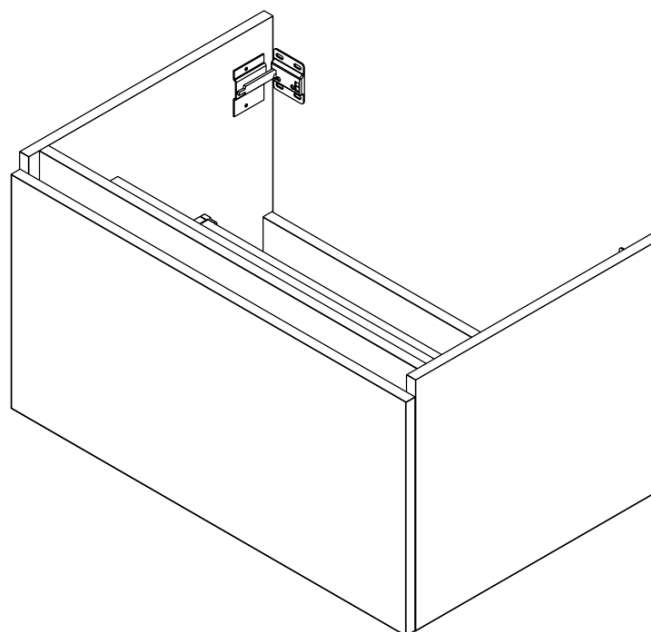

**LOREA skříňka s dvojumyvadlem 181x46x51,5cm
(80+20+80cm), dub collingwood/černá mat**

Objednací kód: LE080-1935-07

Základní informace

Značka: Sapho
Série: LOREA

Rozměry

Šířka: 1810 mm
Výška: 460 mm
Hloubka: 515 mm

Parametry

Barva: Hnědá
Dekor: Dub Collingwood
Jiné barevné provedení: Dle vzorníku
Materiál: MDF/lamino
Instalace: Závěsné na stěnu
Typ skříňky: Zásuvky
Typ umyvadla: Dvojumyvadlo
Výbava: Tiché a plynulé zavírání
Hmotnost / ks: 97.417 kg
Balení: 4 ks
Záruka: 2 roky

Technický list

LOREA skříňka s dvojumyvadlem 181x46x51,5cm
(80+20+80cm), dub collingwood/černá mat

 SAPHO

LOREA skříňka s dvojumyvadlem 181x46x51,5cm
(80+20+80cm), dub collingwood/černá mat