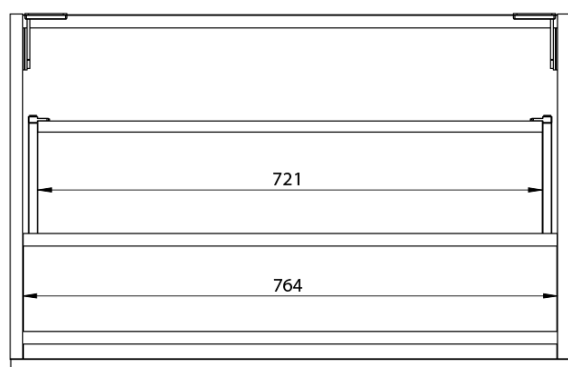

LOREA skříňka 180x46x51,5cm (80+20+80cm), dub collingwood/černá mat

Objednací kód: LE080-1935-07

Základní informace

Značka: Sapho
Série: LOREA

Rozměry

Šířka: 1810 mm
Výška: 460 mm
Hloubka: 515 mm

Parametry

Záruka: 2 roky
Hmotnost / ks: 68.417 kg
Balení: 3 ks
Barva: Hnědá
Dekor: Dub Collingwood
Jiné barevné provedení: Dle vzorníku
Materiál: MDF/lamino
Instalace: Závěsné na stěnu
Typ skříňky: Zásuvky
Typ umyvadla: Dvojumyvadlo
Výbava: Tiché a plynulé zavírání
Balení neobsahuje: Umyvadlo

Technický list

LOREA skříňka 180x46x51,5cm (80+20+80cm), dub
collingwood/černá mat

LOREA skříňka 180x46x51,5cm (80+20+80cm), dub
collingwood/černá mat