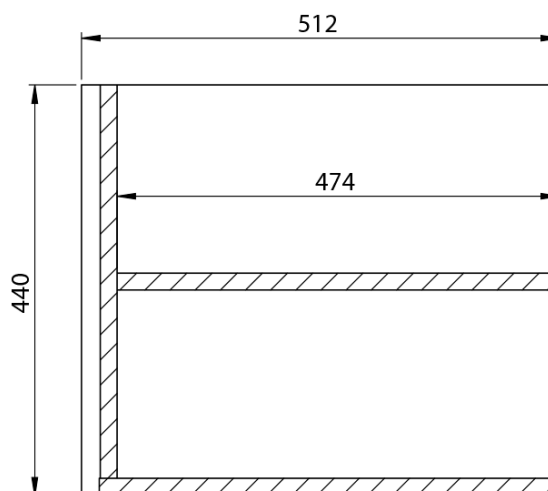

LOREA skříňka 180x46x51,5cm (80+20+80cm), dub collingwood/černá mat

Objednací kód: LE080-1935-07

Základní informace

Značka: Sapho
Série: LOREA

Rozměry

Šířka: 1810 mm
Výška: 460 mm
Hloubka: 515 mm

Parametry

Záruka: 2 roky
Hmotnost / ks: 68.417 kg
Balení: 3 ks
Barva: Hnědá
Dekor: Dub Collingwood
Jiné barevné provedení: Dle vzorníku
Materiál: MDF/lamino
Instalace: Závěsné na stěnu
Typ skříňky: Zásuvky
Typ umyvadla: Dvojumyvadlo
Výbava: Tiché a plynulé zavírání
Balení neobsahuje: Umyvadlo

Technický list

LOREA skříňka 180x46x51,5cm (80+20+80cm), dub
collingwood/černá mat

LOREA skříňka 180x46x51,5cm (80+20+80cm), dub
collingwood/černá mat