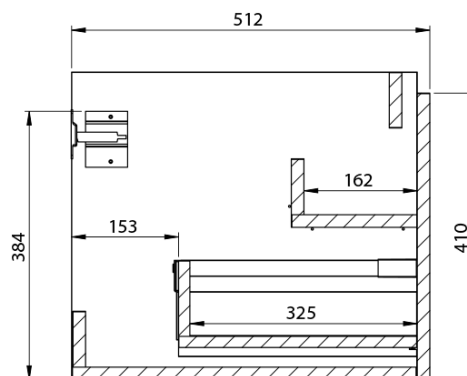

**LOREA skříňka s dvojumyvadlem 181x46x51,5cm
(80+20+80cm), dub collingwood/černá mat**

Objednací kód: LE080-1935-07

Základní informace

Značka: Sapho
Série: LOREA

Rozměry

Šířka: 1810 mm
Výška: 460 mm
Hloubka: 515 mm

Parametry

Barva: Černá, Hnědá
Dekor: Dub Collingwood
Jiné barevné provedení: Dle vzorníku
Materiál: MDF/lamino
Instalace: Závěsné na stěnu
Typ skříňky: Zásuvky
Typ umyvadla: Dvojumyvadlo
Výbava: Tiché a plynulé zavírání
Hmotnost / ks: 97.4173 kg
Balení: 4 ks
Záruka: 2 roky

Technický list

LOREA skříňka s dvojumyvadle 181x46x51,5cm
(80+20+80cm), dub collingwood/černá mat

LOREA skříňka s dvojumyvadlem 181x46x51,5cm
(80+20+80cm), dub collingwood/černá mat