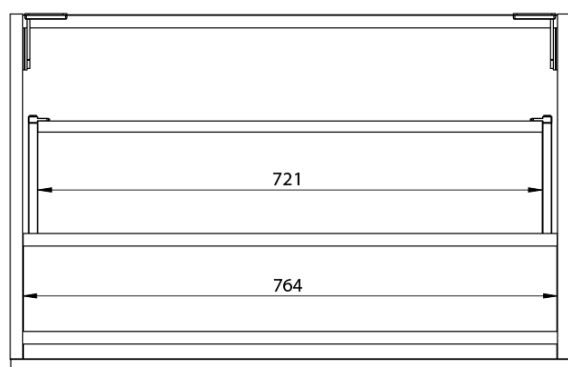

**LOREA skříňka s dvojumyvadlem 181x46x51,5cm
(80+20+80cm), dub collingwood/černá mat**

Objednací kód: LE080-1935-07

Základní informace

Značka: Sapho
Série: LOREA

Rozměry

Šířka: 1810 mm
Výška: 460 mm
Hloubka: 515 mm

Parametry

Barva: Černá, Hnědá
Dekor: Dub Collingwood
Jiné barevné provedení: Dle vzorníku
Materiál: MDF/lamino
Instalace: Závěsné na stěnu
Typ skříňky: Zásuvky
Typ umyvadla: Dvojumyvadlo
Výbava: Tiché a plynulé zavírání
Hmotnost / ks: 97.4173 kg
Balení: 4 ks
Záruka: 2 roky

Technický list

LOREA skříňka s dvojumyvadle 181x46x51,5cm
(80+20+80cm), dub collingwood/černá mat

LOREA skříňka s dvojumyvadlem 181x46x51,5cm
(80+20+80cm), dub collingwood/černá mat