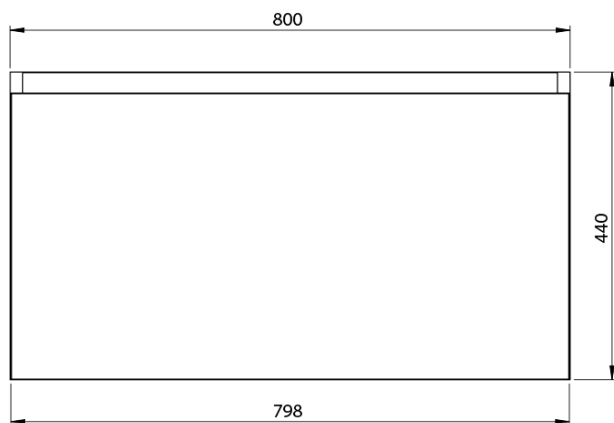

**LOREA skříňka s dvojumyvadlem 181x46x51,5cm
(80+20+80cm), dub collingwood/černá mat**

Objednací kód: LE080-1935-07

Základní informace

Značka: Sapho
Série: LOREA

Rozměry

Šířka: 1810 mm
Výška: 460 mm
Hloubka: 515 mm

Parametry

Barva: Hnědá
Dekor: Dub Collingwood
Jiné barevné provedení: Dle vzorníku
Materiál: MDF/lamino
Instalace: Závěsné na stěnu
Typ skříňky: Zásuvky
Typ umyvadla: Dvojumyvadlo
Výbava: Tiché a plynulé zavírání
Hmotnost / ks: 97.417 kg
Balení: 4 ks
Záruka: 2 roky

Technický list

LOREA skříňka s dvojumyvadlem 181x46x51,5cm
(80+20+80cm), dub collingwood/černá mat

 SAPHO

LOREA skříňka s dvojumyvadlem 181x46x51,5cm
(80+20+80cm), dub collingwood/černá mat