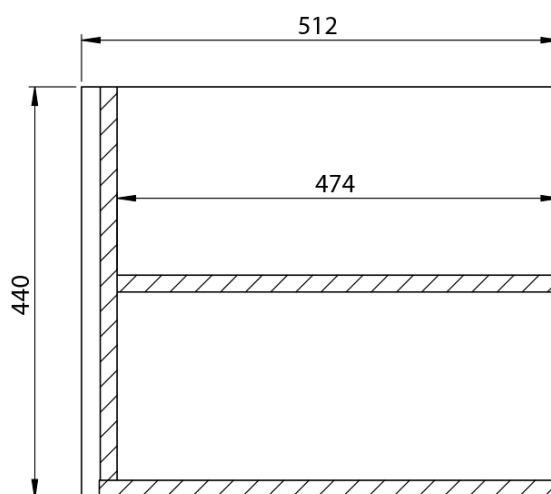

**LOREA skříňka s dvojumyvadlem 181x46x51,5cm
(80+20+80cm), bílá mat**

Objednací kód: LE080-3131-04

Základní informace

Značka: Sapho
Série: LOREA

Rozměry

Šířka: 1810 mm
Výška: 460 mm
Hloubka: 515 mm

Parametry

Barva: Bílá mat
Jiné barevné provedení: Dle vzorníku
Materiál: MDF/lamino
Instalace: Závěsné na stěnu
Typ skříňky: Zásuvky
Typ umyvadla: Dvojumyvadlo
Výbava: Tiché a plynulé zavírání
Hmotnost / ks: 88.669 kg
Balení: 4 ks
Záruka: 2 roky

LOREA skříňka s dvojumyvadlem 181x46x51,5cm
(80+20+80cm), bílá mat

Technický list

LOREA skříňka s dvojumyvadlem 181x46x51,5cm
(80+20+80cm), bílá mat

LOREA skříňka s dvojumyvadlem 181x46x51,5cm
(80+20+80cm), bílá mat