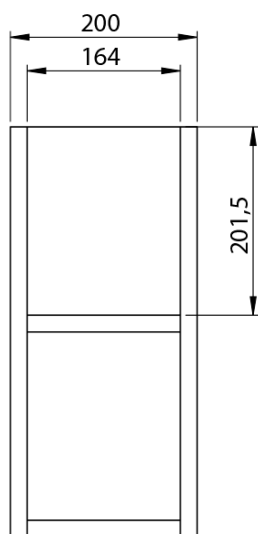

**LOREA skříňka s dvojumyvadlem 181x46x51,5cm
(80+20+80cm), bílá mat**

Objednací kód: LE080-3131-04

Základní informace

Značka: Sapho
Série: LOREA

Rozměry

Šířka: 1810 mm
Výška: 460 mm
Hloubka: 515 mm

Parametry

Barva: Bílá mat
Jiné barevné provedení: Dle vzorníku
Materiál: MDF/lamino
Instalace: Závěsné na stěnu
Typ skříňky: Zásuvky
Typ umyvadla: Dvojumyvadlo
Výbava: Tiché a plynulé zavírání
Hmotnost / ks: 88.669 kg
Balení: 4 ks
Záruka: 2 roky

LOREA skříňka s dvojumyvadlem 181x46x51,5cm
(80+20+80cm), bílá mat

Technický list

LOREA skříňka s dvojumyvadlem 181x46x51,5cm
(80+20+80cm), bílá mat

LOREA skříňka s dvojumyvadlem 181x46x51,5cm
(80+20+80cm), bílá mat