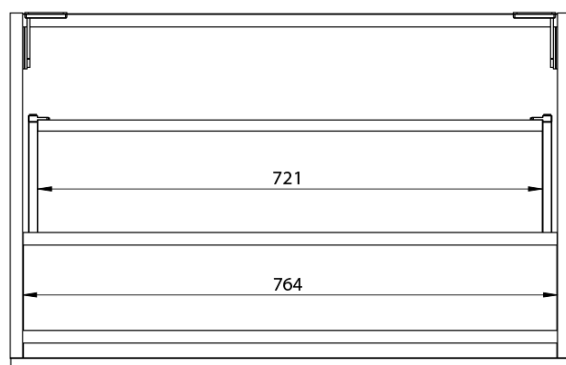

**LOREA skříňka s dvojumyvadlem 181x46x51,5cm
(80+20+80cm), bílá mat**

Objednací kód: LE080-3131-04

Základní informace

Značka: Sapho
Série: LOREA

Rozměry

Šířka: 1810 mm
Výška: 460 mm
Hloubka: 515 mm

Parametry

Barva: Bílá mat
Jiné barevné provedení: Dle vzorníku
Materiál: MDF/lamino
Instalace: Závěsné na stěnu
Typ skříňky: Zásuvky
Typ umyvadla: Dvojumyvadlo
Výbava: Tiché a plynulé zavírání
Hmotnost / ks: 88.669 kg
Balení: 4 ks
Záruka: 2 roky

LOREA skříňka s dvojumyvadlem 181x46x51,5cm
(80+20+80cm), bílá mat

Technický list

LOREA skříňka s dvojumyvadle 181x46x51,5cm
(80+20+80cm), bílá mat

LOREA skříňka s dvojumyvadlem 181x46x51,5cm
(80+20+80cm), bílá mat