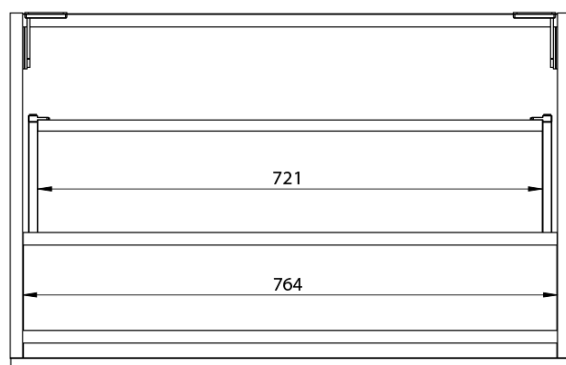

**LOREA skříňka s dvojumyvadlem 181x46x51,5cm
(80+20+80cm), bílá mat**

Objednací kód: LE080-3131-04

Základní informace

Značka: Sapho
Série: LOREA

Rozměry

Šířka: 1810 mm
Výška: 460 mm
Hloubka: 515 mm

Parametry

Barva: Bílá mat
Jiné barevné provedení: Dle vzorníku
Materiál: MDF/lamino
Instalace: Závěsné na stěnu
Typ skříňky: Zásuvky
Typ umyvadla: Dvojumyvadlo
Výbava: Tiché a plynulé zavírání
Hmotnost / ks: 88.669 kg
Balení: 4 ks
Záruka: 2 roky

LOREA skříňka s dvojumyvadlem 181x46x51,5cm
(80+20+80cm), bílá mat

Technický list

LOREA skříňka s dvojumyvadlem 181x46x51,5cm
(80+20+80cm), bílá mat

LOREA skříňka s dvojumyvadlem 181x46x51,5cm
(80+20+80cm), bílá mat