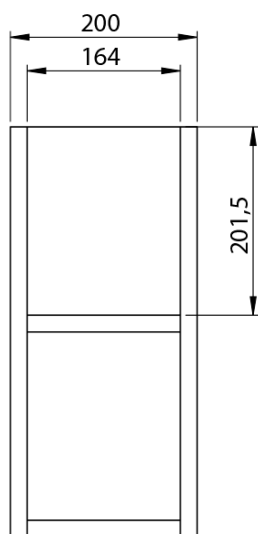

**LOREA skříňka s dvojumyvadlem 181x46x51,5cm
(80+20+80cm), bílá mat**

Objednací kód: LE080-3131-04

Základní informace

Značka: Sapho
Série: LOREA

Rozměry

Šířka: 1810 mm
Výška: 460 mm
Hloubka: 515 mm

Parametry

Barva: Bílá mat
Jiné barevné provedení: Dle vzorníku
Materiál: MDF/lamino
Instalace: Závěsné na stěnu
Typ skříňky: Zásuvky
Typ umyvadla: Dvojumyvadlo
Výbava: Tiché a plynulé zavírání
Hmotnost / ks: 88.669 kg
Balení: 4 ks
Záruka: 2 roky

LOREA skříňka s dvojumyvadlem 181x46x51,5cm
(80+20+80cm), bílá mat

Technický list

LOREA skříňka s dvojumyvadle 181x46x51,5cm
(80+20+80cm), bílá mat

LOREA skříňka s dvojumyvadlem 181x46x51,5cm
(80+20+80cm), bílá mat