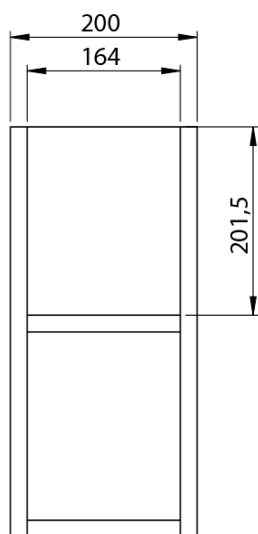

**LOREA skříňka s dvojumyvadlem 181x46x51,5cm  
(80+20+80cm), bílá mat**

**Objednací kód:** LE080-3131-04

**Základní informace**

**Značka:** Sapho  
**Série:** LOREA

**Rozměry**

**Šířka:** 1810 mm  
**Výška:** 460 mm  
**Hloubka:** 515 mm

**Parametry**

**Barva:** Bílá mat  
**Jiné barevné provedení:** Dle vzorníku  
**Materiál:** MDF/lamino  
**Instalace:** Závěsné na stěnu  
**Typ skříňky:** Zásuvky  
**Typ umyvadla:** Dvojumyvadlo  
**Výbava:** Tiché a plynulé zavírání  
**Hmotnost / ks:** 88.669 kg  
**Balení:** 4 ks  
**Záruka:** 2 roky

LOREA skříňka s dvojumyvadlem 181x46x51,5cm  
(80+20+80cm), bílá mat

Technický list

LOREA skříňka s dvojumyvadlem 181x46x51,5cm  
(80+20+80cm), bílá mat

**LOREA skříňka s dvojumyvadlem 181x46x51,5cm  
(80+20+80cm), bílá mat**