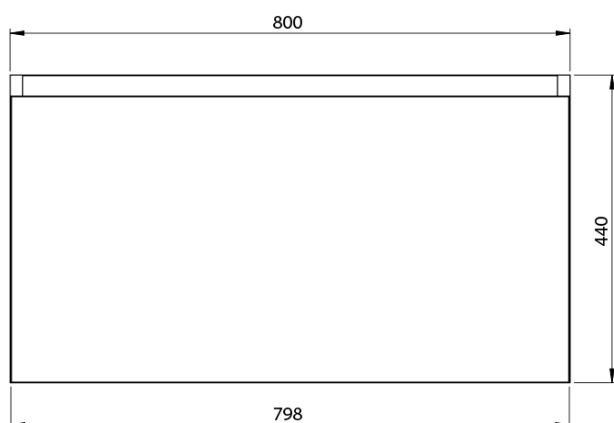

**LOREA skříňka s dvojumyvadlem 181x46x51,5cm
(80+20+80cm), bílá mat**

Objednací kód: LE080-3131-04

Základní informace

Značka: Sapho
Série: LOREA

Rozměry

Šířka: 1810 mm
Výška: 460 mm
Hloubka: 515 mm

Parametry

Barva: Bílá mat
Jiné barevné provedení: Dle vzorníku
Materiál: MDF/lamino
Instalace: Závěsné na stěnu
Typ skříňky: Zásuvky
Typ umyvadla: Dvojumyvadlo
Výbava: Tiché a plynulé zavírání
Hmotnost / ks: 88.669 kg
Balení: 4 ks
Záruka: 2 roky

LOREA skříňka s dvojumyvadlem 181x46x51,5cm
(80+20+80cm), bílá mat

Technický list

LOREA skříňka s dvojumyvadlem 181x46x51,5cm
(80+20+80cm), bílá mat

LOREA skříňka s dvojumyvadlem 181x46x51,5cm
(80+20+80cm), bílá mat