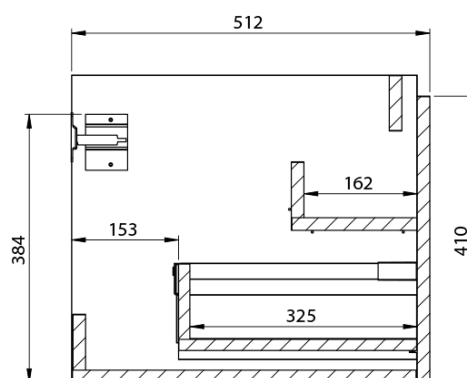

**LOREA skříňka s dvojumyvadlem 181x46x51,5cm
(80+20+80cm), bílá mat**

Objednací kód: LE080-3131-04

Základní informace

Značka: Sapho
Série: LOREA

Rozměry

Šířka: 1810 mm
Výška: 460 mm
Hloubka: 515 mm

Parametry

Barva: Bílá mat
Jiné barevné provedení: Dle vzorníku
Materiál: MDF/lamino
Instalace: Závěsné na stěnu
Typ skříňky: Zásuvky
Typ umyvadla: Dvojumyvadlo
Výbava: Tiché a plynulé zavírání
Hmotnost / ks: 88.669 kg
Balení: 4 ks
Záruka: 2 roky

LOREA skříňka s dvojumyvadlem 181x46x51,5cm
(80+20+80cm), bílá mat

Technický list

LOREA skříňka s dvojumyvadle 181x46x51,5cm
(80+20+80cm), bílá mat

LOREA skříňka s dvojumyvadlem 181x46x51,5cm
(80+20+80cm), bílá mat