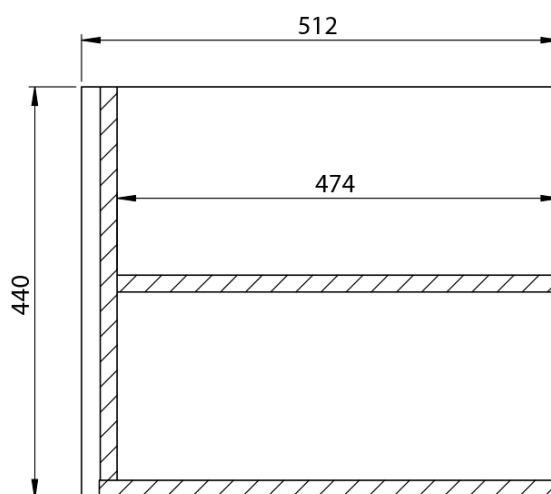

**LOREA skříňka s dvojumyvadlem 181x46x51,5cm
(80+20+80cm), bílá mat**

Objednací kód: LE080-3131-04

Základní informace

Značka: Sapho
Série: LOREA

Rozměry

Šířka: 1810 mm
Výška: 460 mm
Hloubka: 515 mm

Parametry

Barva: Bílá mat
Jiné barevné provedení: Dle vzorníku
Materiál: MDF/lamino
Instalace: Závěsné na stěnu
Typ skříňky: Zásuvky
Typ umyvadla: Dvojumyvadlo
Výbava: Tiché a plynulé zavírání
Hmotnost / ks: 88.669 kg
Balení: 4 ks
Záruka: 2 roky

LOREA skříňka s dvojumyvadlem 181x46x51,5cm
(80+20+80cm), bílá mat

Technický list

LOREA skříňka s dvojumyvadle 181x46x51,5cm
(80+20+80cm), bílá mat

LOREA skříňka s dvojumyvadlem 181x46x51,5cm
(80+20+80cm), bílá mat