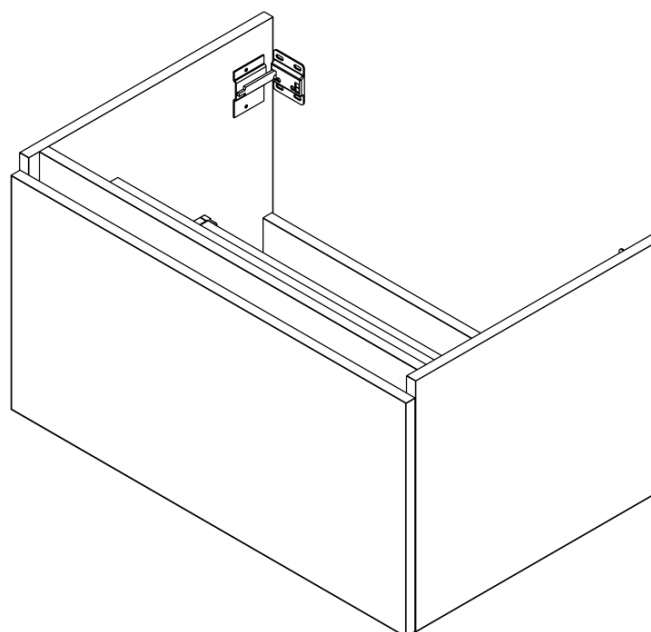

**LOREA skříňka s dvojumyvadlem 181x46x51,5cm
(80+20+80cm), bílá mat**

Objednací kód: LE080-3131-04

Základní informace

Značka: Sapho
Série: LOREA

Rozměry

Šířka: 1810 mm
Výška: 460 mm
Hloubka: 515 mm

Parametry

Barva: Bílá mat
Jiné barevné provedení: Dle vzorníku
Materiál: MDF/lamino
Instalace: Závěsné na stěnu
Typ skříňky: Zásuvky
Typ umyvadla: Dvojumyvadlo
Výbava: Tiché a plynulé zavírání
Hmotnost / ks: 88.669 kg
Balení: 4 ks
Záruka: 2 roky

LOREA skříňka s dvojumyvadlem 181x46x51,5cm
(80+20+80cm), bílá mat

Technický list

LOREA skříňka s dvojumyvadle 181x46x51,5cm
(80+20+80cm), bílá mat

LOREA skříňka s dvojumyvadlem 181x46x51,5cm
(80+20+80cm), bílá mat