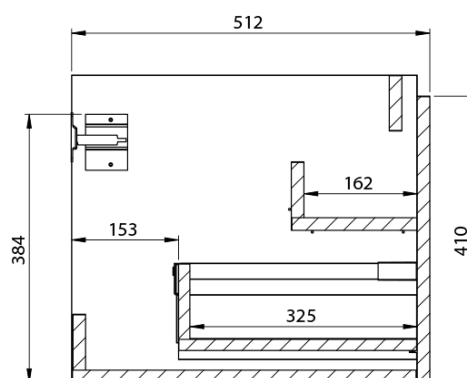

**LOREA skříňka s dvojumyvadlem 181x46x51,5cm
(80+20+80cm), bílá mat**

Objednací kód: LE080-3131-04

Základní informace

Značka: Sapho
Série: LOREA

Rozměry

Šířka: 1810 mm
Výška: 460 mm
Hloubka: 515 mm

Parametry

Barva: Bílá mat
Jiné barevné provedení: Dle vzorníku
Materiál: MDF/lamino
Instalace: Závěsné na stěnu
Typ skříňky: Zásuvky
Typ umyvadla: Dvojumyvadlo
Výbava: Tiché a plynulé zavírání
Hmotnost / ks: 88.669 kg
Balení: 4 ks
Záruka: 2 roky

LOREA skříňka s dvojumyvadlem 181x46x51,5cm
(80+20+80cm), bílá mat

Technický list

LOREA skříňka s dvojumyvadlem 181x46x51,5cm
(80+20+80cm), bílá mat

LOREA skříňka s dvojumyvadlem 181x46x51,5cm
(80+20+80cm), bílá mat