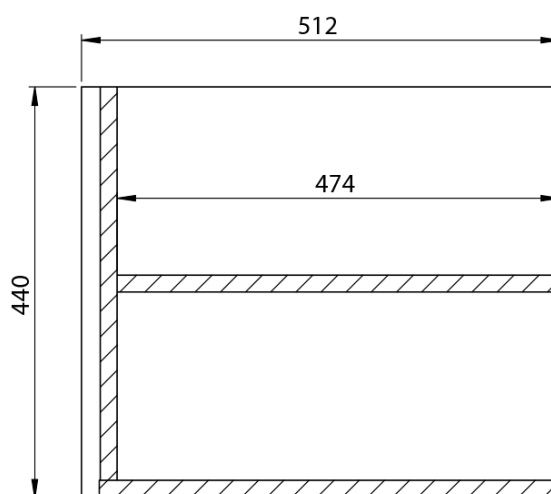

**LOREA skříňka s dvojumyvadlem 181x46x51,5cm  
(80+20+80cm), bílá mat**

**Objednací kód:** LE080-3131-04

**Základní informace**

**Značka:** Sapho  
**Série:** LOREA

**Rozměry**

**Šířka:** 1810 mm  
**Výška:** 460 mm  
**Hloubka:** 515 mm

**Parametry**

**Barva:** Bílá mat  
**Jiné barevné provedení:** Dle vzorníku  
**Materiál:** MDF/lamino  
**Instalace:** Závěsné na stěnu  
**Typ skříňky:** Zásuvky  
**Typ umyvadla:** Dvojumyvadlo  
**Výbava:** Tiché a plynulé zavírání  
**Hmotnost / ks:** 88.669 kg  
**Balení:** 4 ks  
**Záruka:** 2 roky

LOREA skříňka s dvojumyvadlem 181x46x51,5cm  
(80+20+80cm), bílá mat

Technický list

LOREA skříňka s dvojumyvadlem 181x46x51,5cm  
(80+20+80cm), bílá mat

**LOREA skříňka s dvojumyvadlem 181x46x51,5cm  
(80+20+80cm), bílá mat**