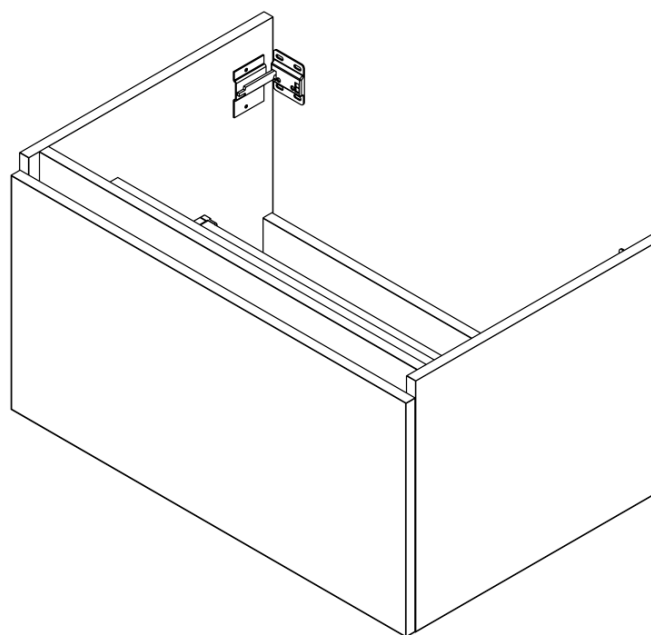

**LOREA skříňka s dvojumyvadlem 181x46x51,5cm
(80+20+80cm), bílá mat**

Objednací kód: LE080-3131-04

Základní informace

Značka: Sapho
Série: LOREA

Rozměry

Šířka: 1810 mm
Výška: 460 mm
Hloubka: 515 mm

Parametry

Barva: Bílá mat
Jiné barevné provedení: Dle vzorníku
Materiál: MDF/lamino
Instalace: Závěsné na stěnu
Typ skříňky: Zásuvky
Typ umyvadla: Dvojumyvadlo
Výbava: Tiché a plynulé zavírání
Hmotnost / ks: 88.669 kg
Balení: 4 ks
Záruka: 2 roky

LOREA skříňka s dvojumyvadlem 181x46x51,5cm
(80+20+80cm), bílá mat

Technický list

LOREA skříňka s dvojumyvadlem 181x46x51,5cm
(80+20+80cm), bílá mat

LOREA skříňka s dvojumyvadlem 181x46x51,5cm
(80+20+80cm), bílá mat