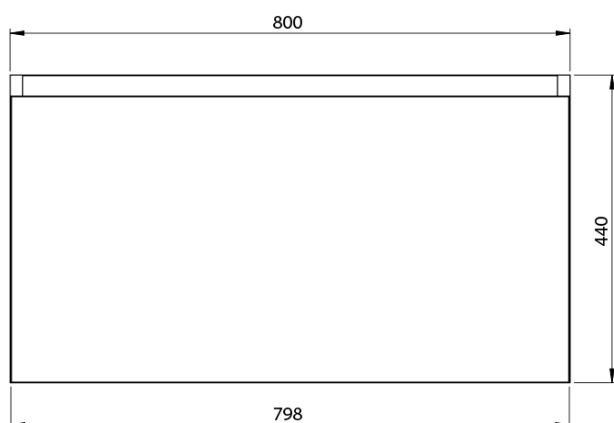

**LOREA skříňka s dvojumyvadlem 181x46x51,5cm
(80+20+80cm), bílá mat**

Objednací kód: LE080-3131-04

Základní informace

Značka: Sapho
Série: LOREA

Rozměry

Šířka: 1810 mm
Výška: 460 mm
Hloubka: 515 mm

Parametry

Barva: Bílá mat
Jiné barevné provedení: Dle vzorníku
Materiál: MDF/lamino
Instalace: Závěsné na stěnu
Typ skříňky: Zásuvky
Typ umyvadla: Dvojumyvadlo
Výbava: Tiché a plynulé zavírání
Hmotnost / ks: 88.669 kg
Balení: 4 ks
Záruka: 2 roky

LOREA skříňka s dvojumyvadlem 181x46x51,5cm
(80+20+80cm), bílá mat

Technický list

LOREA skříňka s dvojumyvadle 181x46x51,5cm
(80+20+80cm), bílá mat

LOREA skříňka s dvojumyvadlem 181x46x51,5cm
(80+20+80cm), bílá mat