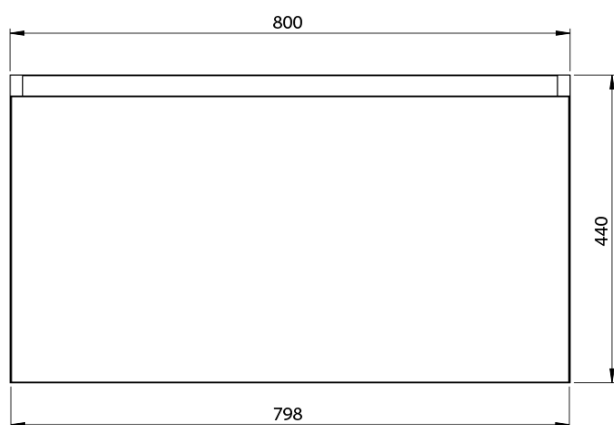

**LOREA skříňka s dvojumyvadlem 181x46x51,5cm  
(80+20+80cm), bílá mat**

**Objednací kód:** LE080-3131-04

**Základní informace**

**Značka:** Sapho  
**Série:** LOREA

**Rozměry**

**Šířka:** 1810 mm  
**Výška:** 460 mm  
**Hloubka:** 515 mm

**Parametry**

**Barva:** Bílá mat  
**Jiné barevné provedení:** Dle vzorníku  
**Materiál:** MDF/lamino  
**Instalace:** Závěsné na stěnu  
**Typ skříňky:** Zásuvky  
**Typ umyvadla:** Dvojumyvadlo  
**Výbava:** Tiché a plynulé zavírání  
**Hmotnost / ks:** 88.669 kg  
**Balení:** 4 ks  
**Záruka:** 2 roky

LOREA skříňka s dvojumyvadlem 181x46x51,5cm  
(80+20+80cm), bílá mat

Technický list

LOREA skříňka s dvojumyvadlem 181x46x51,5cm  
(80+20+80cm), bílá mat

**LOREA skříňka s dvojumyvadlem 181x46x51,5cm  
(80+20+80cm), bílá mat**