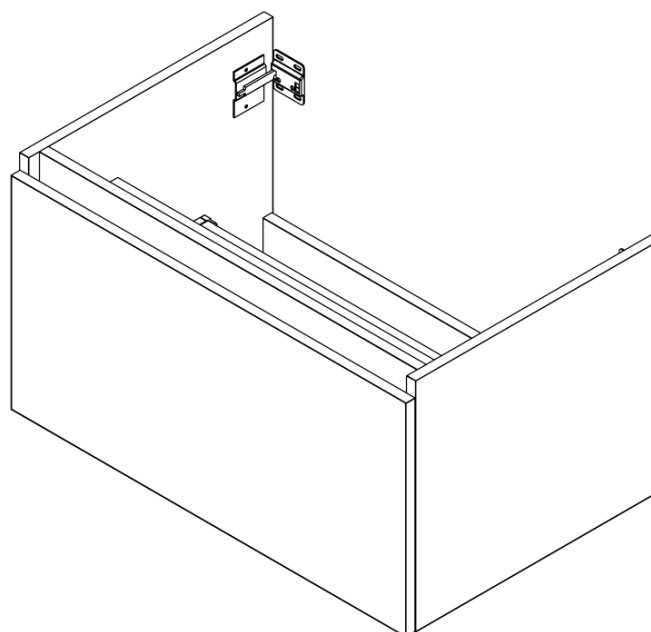

**LOREA skříňka s dvojumyvadlem 181x46x51,5cm  
(80+20+80cm), bílá mat**

**Objednací kód:** LE080-3131-04

**Základní informace**

**Značka:** Sapho  
**Série:** LOREA

**Rozměry**

**Šířka:** 1810 mm  
**Výška:** 460 mm  
**Hloubka:** 515 mm

**Parametry**

**Barva:** Bílá mat  
**Jiné barevné provedení:** Dle vzorníku  
**Materiál:** MDF/lamino  
**Instalace:** Závěsné na stěnu  
**Typ skříňky:** Zásuvky  
**Typ umyvadla:** Dvojumyvadlo  
**Výbava:** Tiché a plynulé zavírání  
**Hmotnost / ks:** 88.669 kg  
**Balení:** 4 ks  
**Záruka:** 2 roky

LOREA skříňka s dvojumyvadlem 181x46x51,5cm  
(80+20+80cm), bílá mat

Technický list

LOREA skříňka s dvojumyvadlem 181x46x51,5cm  
(80+20+80cm), bílá mat

**LOREA skříňka s dvojumyvadlem 181x46x51,5cm  
(80+20+80cm), bílá mat**