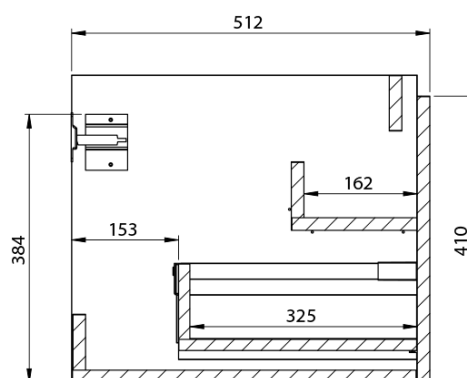

**LOREA skříňka s dvojumyvadlem 161x46x51,5cm
(80+80cm), dub alabama/bílá mat**

Objednací kód: LE080-2231-02

Základní informace

Značka: Sapho
Série: LOREA

Rozměry

Šířka: 1610 mm
Výška: 460 mm
Hloubka: 515 mm

Parametry

Barva: Bílá, Hnědá
Dekor: Dub Alabama
Jiné barevné provedení: Dle vzorníku
Materiál: MDF/lamino
Instalace: Závěsné na stěnu
Typ skříňky: Zásuvky
Typ umyvadla: Dvojumyvadlo
Výbava: Tiché a plynulé zavírání
Hmotnost / ks: 83.7482 kg
Balení: 3 ks
Záruka: 2 roky

LOREA skříňka s dvojumyvadem 161x46x51,5cm
(80+80cm), dub alabama/bílá mat

Technický list

LOREA skříňka s dvojumyvadlem 161x46x51,5cm
(80+80cm), dub alabama/bílá mat