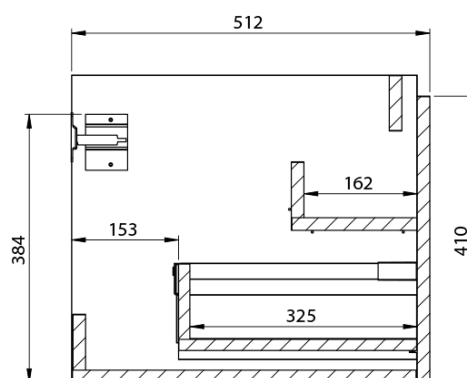

**LOREA skříňka s dvojumyvadlem 161x46x51,5cm
(80+80cm), dub alabama/bílá mat**

Objednací kód: LE080-2231-02

Základní informace

Značka: Sapho
Série: LOREA

Rozměry

Šířka: 1610 mm
Výška: 460 mm
Hloubka: 515 mm

Parametry

Barva: Hnědá
Dekor: Dub Alabama
Jiné barevné provedení: Dle vzorníku
Materiál: MDF/lamino
Instalace: Závěsné na stěnu
Typ skříňky: Zásuvky
Typ umyvadla: Dvojumyvadlo
Výbava: Tiché a plynulé zavírání
Hmotnost / ks: 83.748 kg
Balení: 3 ks
Záruka: 2 roky

LOREA skříňka s dvojumyvadlem 161x46x51,5cm
(80+80cm), dub alabama/bílá mat

Technický list

LOREA skříňka s dvojumyvadlem 161x46x51,5cm
(80+80cm), dub alabama/bílá mat