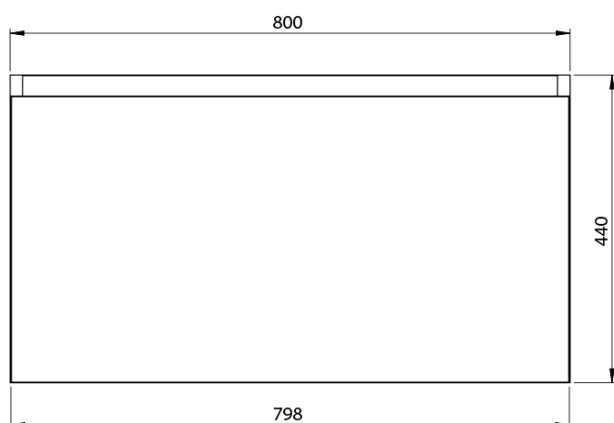

**LOREA skříňka 160x46x51,5cm (80+80cm), dub  
alabama/bílá mat**

**Objednací kód:** LE080-2231-02

**Základní informace**

**Značka:** Sapho  
**Série:** LOREA

**Rozměry**

**Šířka:** 1610 mm  
**Výška:** 460 mm  
**Hloubka:** 515 mm

**Parametry**

**Záruka:** 2 roky  
**Hmotnost / ks:** 57.748 kg  
**Balení:** 2 ks  
**Barva:** Hnědá  
**Dekor:** Dub Alabama  
**Jiné barevné provedení:** Dle vzorníku  
**Materiál:** MDF/lamino  
**Instalace:** Závěsné na stěnu  
**Typ skříňky:** Zásuvky  
**Typ umyvadla:** Dvojumyvadlo  
**Výbava:** Tiché a plynulé zavírání  
**Balení neobsahuje:** Umyvadlo

## Technický list

LOREA skříňka 160x46x51,5cm (80+80cm), dub  
alabama/bílá mat