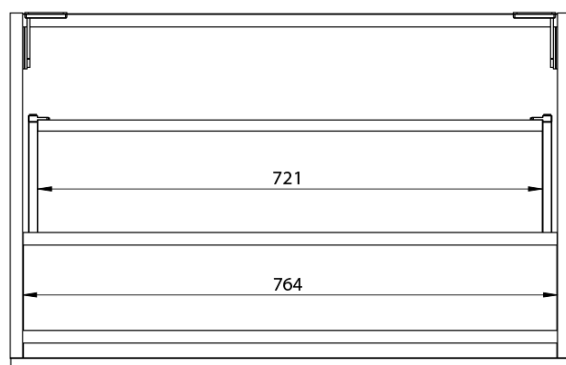

**LOREA skříňka s dvojumyvadlem 161x46x51,5cm
(80+80cm), dub alabama/bílá mat**

Objednací kód: LE080-2231-02

Základní informace

Značka: Sapho
Série: LOREA

Rozměry

Šířka: 1610 mm
Výška: 460 mm
Hloubka: 515 mm

Parametry

Barva: Hnědá
Dekor: Dub Alabama
Jiné barevné provedení: Dle vzorníku
Materiál: MDF/lamino
Instalace: Závěsné na stěnu
Typ skříňky: Zásuvky
Typ umyvadla: Dvojumyvadlo
Výbava: Tiché a plynulé zavírání
Hmotnost / ks: 83.748 kg
Balení: 3 ks
Záruka: 2 roky

LOREA skříňka s dvojumyvadlem 161x46x51,5cm
(80+80cm), dub alabama/bílá mat

Technický list

LOREA skříňka s dvojumyvadlem 161x46x51,5cm
(80+80cm), dub alabama/bílá mat