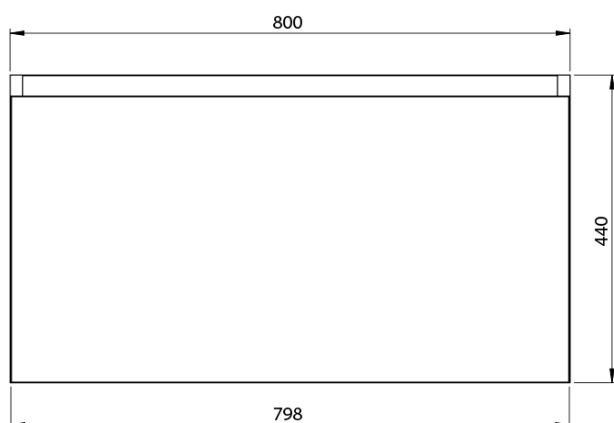

**LOREA skříňka s dvojumyvadlem 161x46x51,5cm
(80+80cm), dub alabama/bílá mat**

Objednací kód: LE080-2231-02

Základní informace

Značka: Sapho
Série: LOREA

Rozměry

Šířka: 1610 mm
Výška: 460 mm
Hloubka: 515 mm

Parametry

Barva: Hnědá
Dekor: Dub Alabama
Jiné barevné provedení: Dle vzorníku
Materiál: MDF/lamino
Instalace: Závěsné na stěnu
Typ skříňky: Zásuvky
Typ umyvadla: Dvojumyvadlo
Výbava: Tiché a plynulé zavírání
Hmotnost / ks: 83.748 kg
Balení: 3 ks
Záruka: 2 roky

LOREA skříňka s dvojumyvadlem 161x46x51,5cm
(80+80cm), dub alabama/bílá mat

Technický list

LOREA skříňka s dvojumyvadlem 161x46x51,5cm
(80+80cm), dub alabama/bílá mat