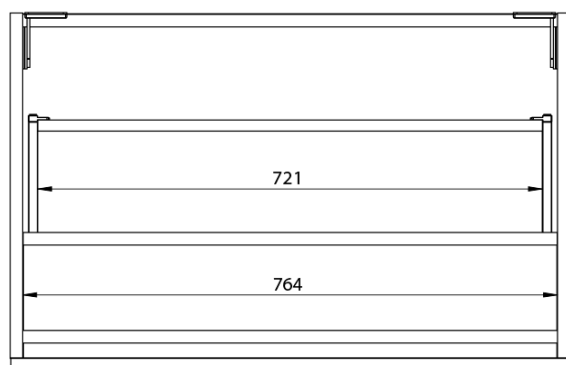

**LOREA skříňka 160x46x51,5cm (80+80cm), dub  
alabama/bílá mat**

**Objednací kód:** LE080-2231-02

**Základní informace**

**Značka:** Sapho  
**Série:** LOREA

**Rozměry**

**Šířka:** 1610 mm  
**Výška:** 460 mm  
**Hloubka:** 515 mm

**Parametry**

**Záruka:** 2 roky  
**Hmotnost / ks:** 57.748 kg  
**Balení:** 2 ks  
**Barva:** Hnědá  
**Dekor:** Dub Alabama  
**Jiné barevné provedení:** Dle vzorníku  
**Materiál:** MDF/lamino  
**Instalace:** Závěsné na stěnu  
**Typ skříňky:** Zásuvky  
**Typ umyvadla:** Dvojumyvadlo  
**Výbava:** Tiché a plynulé zavírání  
**Balení neobsahuje:** Umyvadlo

## Technický list

LOREA skříňka 160x46x51,5cm (80+80cm), dub  
alabama/bílá mat