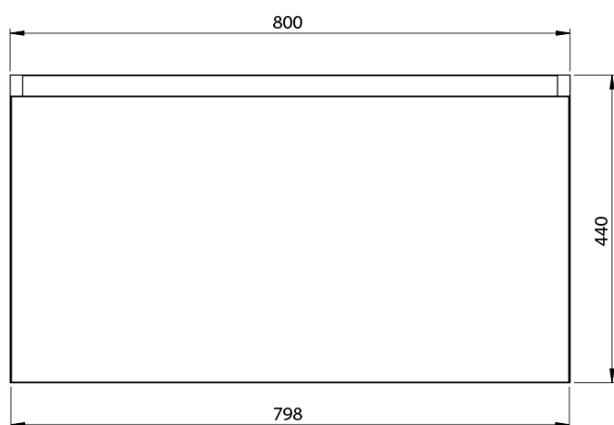

**LOREA skříňka s dvojumyvadlem 161x46x51,5cm
(80+80cm), dub alabama/bílá mat**

Objednací kód: LE080-2231-02

Základní informace

Značka: Sapho
Série: LOREA

Rozměry

Šířka: 1610 mm
Výška: 460 mm
Hloubka: 515 mm

Parametry

Barva: Bílá, Hnědá
Dekor: Dub Alabama
Jiné barevné provedení: Dle vzorníku
Materiál: MDF/lamino
Instalace: Závěsné na stěnu
Typ skříňky: Zásuvky
Typ umyvadla: Dvojumyvadlo
Výbava: Tiché a plynulé zavírání
Hmotnost / ks: 83.7482 kg
Balení: 3 ks
Záruka: 2 roky

LOREA skříňka s dvojumyvadem 161x46x51,5cm
(80+80cm), dub alabama/bílá mat

Technický list

LOREA skříňka s dvojumyvadlem 161x46x51,5cm
(80+80cm), dub alabama/bílá mat