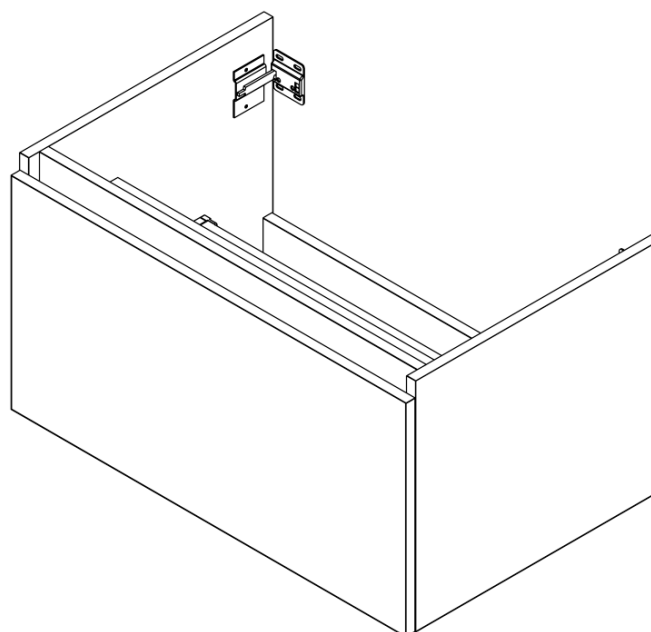

**LOREA skříňka 160x46x51,5cm (80+80cm), dub  
alabama/bílá mat**

**Objednací kód:** LE080-2231-02

**Základní informace**

**Značka:** Sapho  
**Série:** LOREA

**Rozměry**

**Šířka:** 1610 mm  
**Výška:** 460 mm  
**Hloubka:** 515 mm

**Parametry**

**Záruka:** 2 roky  
**Hmotnost / ks:** 57.748 kg  
**Balení:** 2 ks  
**Barva:** Hnědá  
**Dekor:** Dub Alabama  
**Jiné barevné provedení:** Dle vzorníku  
**Materiál:** MDF/lamino  
**Instalace:** Závěsné na stěnu  
**Typ skříňky:** Zásuvky  
**Typ umyvadla:** Dvojumyvadlo  
**Výbava:** Tiché a plynulé zavírání  
**Balení neobsahuje:** Umyvadlo

## Technický list

LOREA skříňka 160x46x51,5cm (80+80cm), dub  
alabama/bílá mat