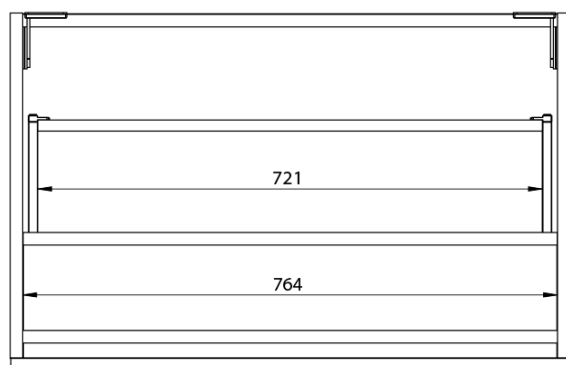

**LOREA skříňka s dvojumyvadlem 161x46x51,5cm
(80+80cm), dub alabama/bílá mat**

Objednací kód: LE080-2231-02

Základní informace

Značka: Sapho
Série: LOREA

Rozměry

Šířka: 1610 mm
Výška: 460 mm
Hloubka: 515 mm

Parametry

Barva: Bílá, Hnědá
Dekor: Dub Alabama
Jiné barevné provedení: Dle vzorníku
Materiál: MDF/lamino
Instalace: Závěsné na stěnu
Typ skříňky: Zásuvky
Typ umyvadla: Dvojumyvadlo
Výbava: Tiché a plynulé zavírání
Hmotnost / ks: 83.7482 kg
Balení: 3 ks
Záruka: 2 roky

LOREA skříňka s dvojumyvadem 161x46x51,5cm
(80+80cm), dub alabama/bílá mat

Technický list

LOREA skříňka s dvojumyvadlem 161x46x51,5cm
(80+80cm), dub alabama/bílá mat