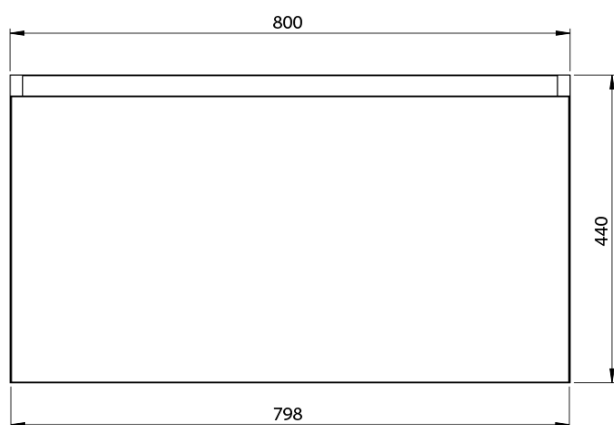

**LOREA skříňka s dvojumyvadlem 161x46x51,5cm
(80+80cm), dub alabama/bílá mat**

SAPHO

Objednací kód: LE080-2231-02

Základní informace

Značka: Sapho
Série: LOREA

Rozměry

Šířka: 1610 mm
Výška: 460 mm
Hloubka: 515 mm

Parametry

Barva: Bílá, Hnědá
Dekor: Dub Alabama
Jiné barevné provedení: Dle vzorníku
Materiál: MDF/lamino
Instalace: Závěsné na stěnu
Typ skříňky: Zásuvky
Typ umyvadla: Dvojumyvadlo
Výbava: Tiché a plynulé zavírání
Hmotnost / ks: 83.7482 kg
Balení: 3 ks
Záruka: 2 roky

LOREA skříňka s dvojumyvadlem 161x46x51,5cm
(80+80cm), dub alabama/bílá mat

Technický list

LOREA skříňka s dvojumyvadlem 161x46x51,5cm
(80+80cm), dub alabama/bílá mat