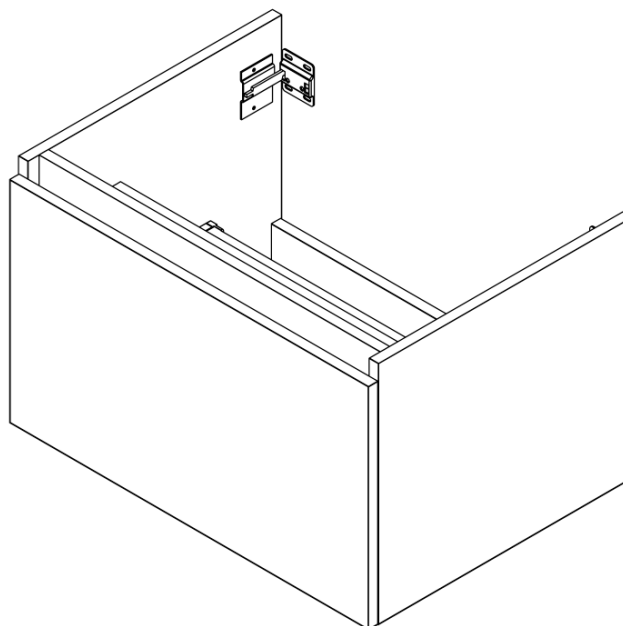

**LOREA skříňka 160x46x51,5cm (70+20+70cm), dub  
collingwood/černá mat**

**Objednací kód:** LE070-1935-10

**Základní informace**

**Značka:** Sapho  
**Série:** LOREA

**Rozměry**

**Šířka:** 1610 mm  
**Výška:** 460 mm  
**Hloubka:** 515 mm

**Parametry**

**Záruka:** 2 roky  
**Hmotnost / ks:** 62.347 kg  
**Balení:** 3 ks  
**Barva:** Hnědá  
**Dekor:** Dub Collingwood  
**Jiné barevné provedení:** Dle vzorníku  
**Materiál:** MDF/lamino  
**Instalace:** Závěsné na stěnu  
**Typ skříňky:** Zásuvky  
**Typ umyvadla:** Dvojumyvadlo  
**Výbava:** Tiché a plynulé zavírání  
**Balení neobsahuje:** Umyvadlo

## Technický list

LOREA skříňka 160x46x51,5cm (70+20+70cm), dub  
collingwood/černá mat

 SAPHO