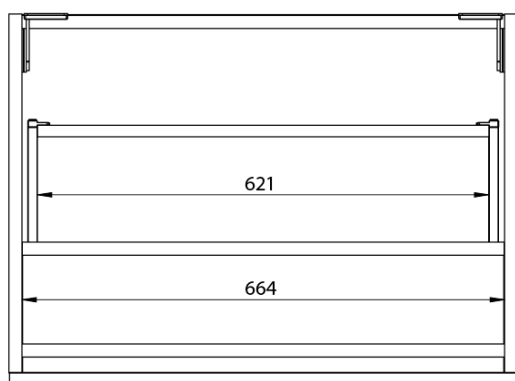

**LOREA skříňka s dvojumyvadlem 161x46x51,5cm  
(70+20+70cm), dub collingwood/černá mat**

**Objednací kód:** LE070-1935-10

**Základní informace**

**Značka:** Sapho  
**Série:** LOREA

**Rozměry**

**Šířka:** 1610 mm  
**Výška:** 460 mm  
**Hloubka:** 515 mm

**Parametry**

**Barva:** Černá, Hnědá  
**Dekor:** Dub Collingwood  
**Jiné barevné provedení:** Dle vzorníku  
**Materiál:** MDF/lamino  
**Instalace:** Závěsné na stěnu  
**Typ skříňky:** Zásuvky  
**Typ umyvadla:** Dvojumyvadlo  
**Výbava:** Tiché a plynulé zavírání  
**Hmotnost / ks:** 88.3473 kg  
**Balení:** 4 ks  
**Záruka:** 2 roky

LOREA skříňka s dvojumyvadlem 161x46x51,5cm  
(70+20+70cm), dub collingwood/černá mat

Technický list

LOREA skříňka s dvojumyvadlem 161x46x51,5cm  
(70+20+70cm), dub collingwood/černá mat

LOREA skříňka s dvojumyvadlem 161x46x51,5cm  
(70+20+70cm), dub collingwood/černá mat