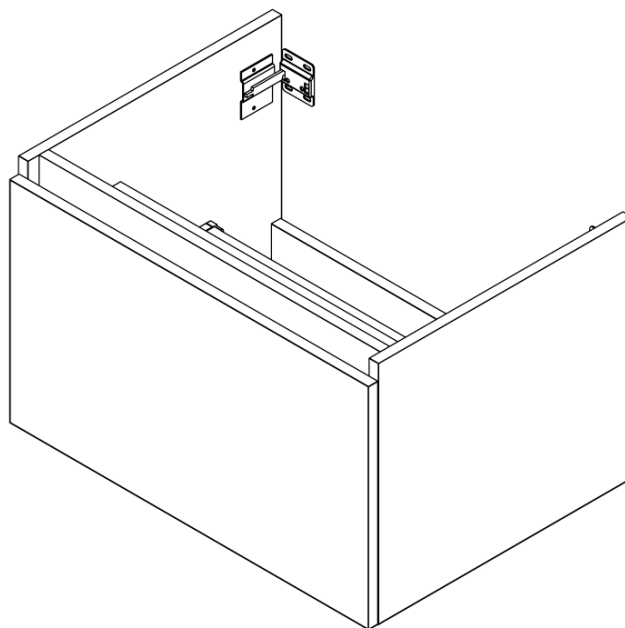

**LOREA skříňka s dvojumyvadlem 161x46x51,5cm  
(70+20+70cm), dub collingwood/černá mat**

**Objednací kód:** LE070-1935-10

**Základní informace**

**Značka:** Sapho  
**Série:** LOREA

**Rozměry**

**Šířka:** 1610 mm  
**Výška:** 460 mm  
**Hloubka:** 515 mm

**Parametry**

**Barva:** Černá, Hnědá  
**Dekor:** Dub Collingwood  
**Jiné barevné provedení:** Dle vzorníku  
**Materiál:** MDF/lamino  
**Instalace:** Závěsné na stěnu  
**Typ skříňky:** Zásuvky  
**Typ umyvadla:** Dvojumyvadlo  
**Výbava:** Tiché a plynulé zavírání  
**Hmotnost / ks:** 88.3473 kg  
**Balení:** 4 ks  
**Záruka:** 2 roky

LOREA skříňka s dvojumyvadlem 161x46x51,5cm  
(70+20+70cm), dub collingwood/černá mat

Technický list

LOREA skříňka s dvojumyvadlem 161x46x51,5cm  
(70+20+70cm), dub collingwood/černá mat

LOREA skříňka s dvojumyvadlem 161x46x51,5cm  
(70+20+70cm), dub collingwood/černá mat