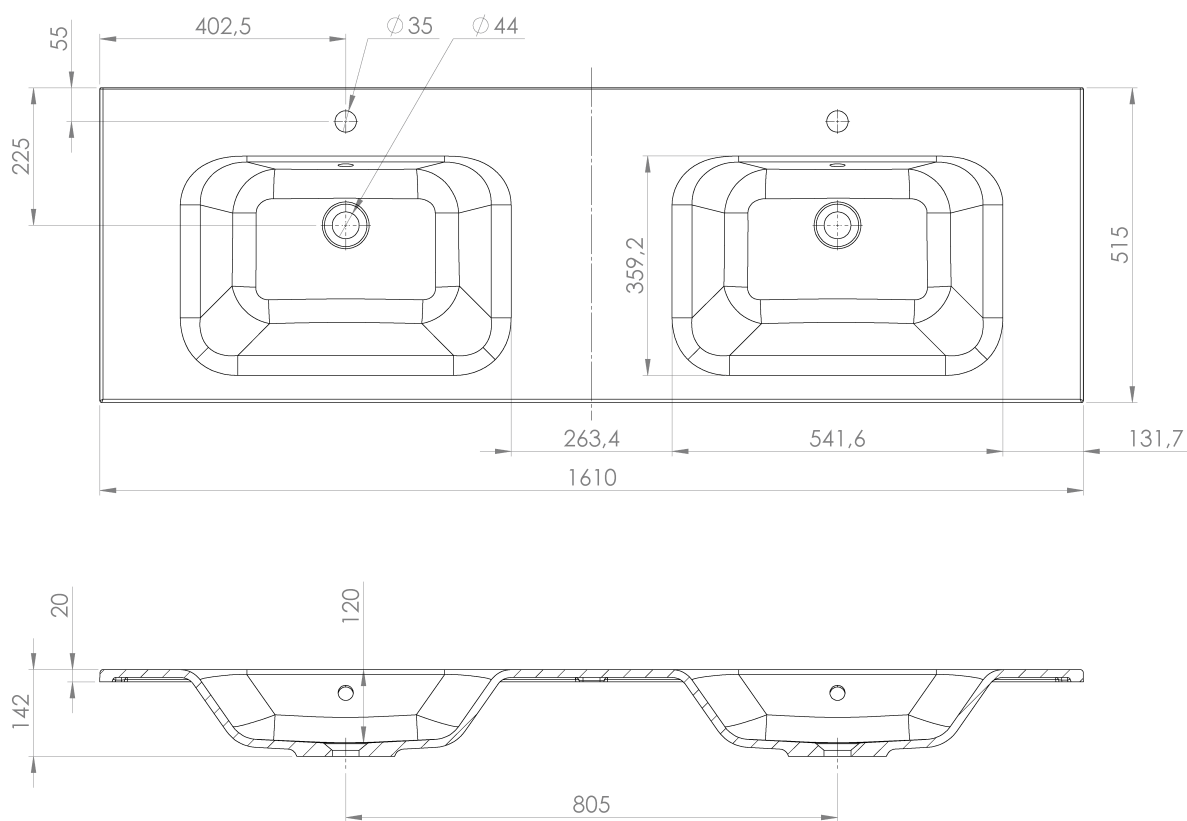

**LOREA skříňka s dvojumyvadlem 161x46x51,5cm  
(70+20+70cm), dub collingwood/černá mat**

**Objednací kód:** LE070-1935-10

**Základní informace**

**Značka:** Sapho  
**Série:** LOREA

**Rozměry**

**Šířka:** 1610 mm  
**Výška:** 460 mm  
**Hloubka:** 515 mm

**Parametry**

**Barva:** Černá, Hnědá  
**Dekor:** Dub Collingwood  
**Jiné barevné provedení:** Dle vzorníku  
**Materiál:** MDF/lamino  
**Instalace:** Závěsné na stěnu  
**Typ skříňky:** Zásuvky  
**Typ umyvadla:** Dvojumyvadlo  
**Výbava:** Tiché a plynulé zavírání  
**Hmotnost / ks:** 88.3473 kg  
**Balení:** 4 ks  
**Záruka:** 2 roky

LOREA skříňka s dvojumyvadlem 161x46x51,5cm  
(70+20+70cm), dub collingwood/černá mat

Technický list

LOREA skříňka s dvojumyvadlem 161x46x51,5cm  
(70+20+70cm), dub collingwood/černá mat

LOREA skříňka s dvojumyvadlem 161x46x51,5cm  
(70+20+70cm), dub collingwood/černá mat