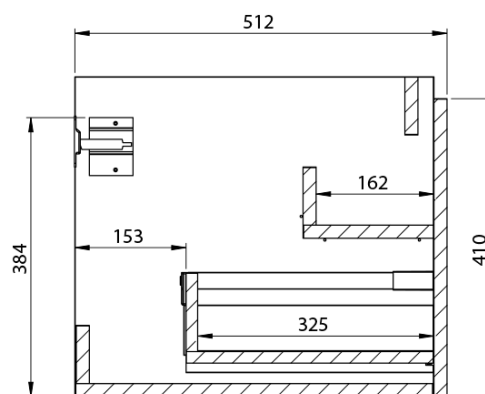

**LOREA skříňka s dvojumyvadlem 161x46x51,5cm  
(70+20+70cm), dub collingwood/černá mat**

**Objednací kód:** LE070-1935-10

**Základní informace**

**Značka:** Sapho  
**Série:** LOREA

**Rozměry**

**Šířka:** 1610 mm  
**Výška:** 460 mm  
**Hloubka:** 515 mm

**Parametry**

**Barva:** Černá, Hnědá  
**Dekor:** Dub Collingwood  
**Jiné barevné provedení:** Dle vzorníku  
**Materiál:** MDF/lamino  
**Instalace:** Závěsné na stěnu  
**Typ skříňky:** Zásuvky  
**Typ umyvadla:** Dvojumyvadlo  
**Výbava:** Tiché a plynulé zavírání  
**Hmotnost / ks:** 88.3473 kg  
**Balení:** 4 ks  
**Záruka:** 2 roky

LOREA skříňka s dvojumyvadlem 161x46x51,5cm  
(70+20+70cm), dub collingwood/černá mat

Technický list

LOREA skříňka s dvojumyvadlem 161x46x51,5cm  
(70+20+70cm), dub collingwood/černá mat

LOREA skříňka s dvojumyvadlem 161x46x51,5cm  
(70+20+70cm), dub collingwood/černá mat