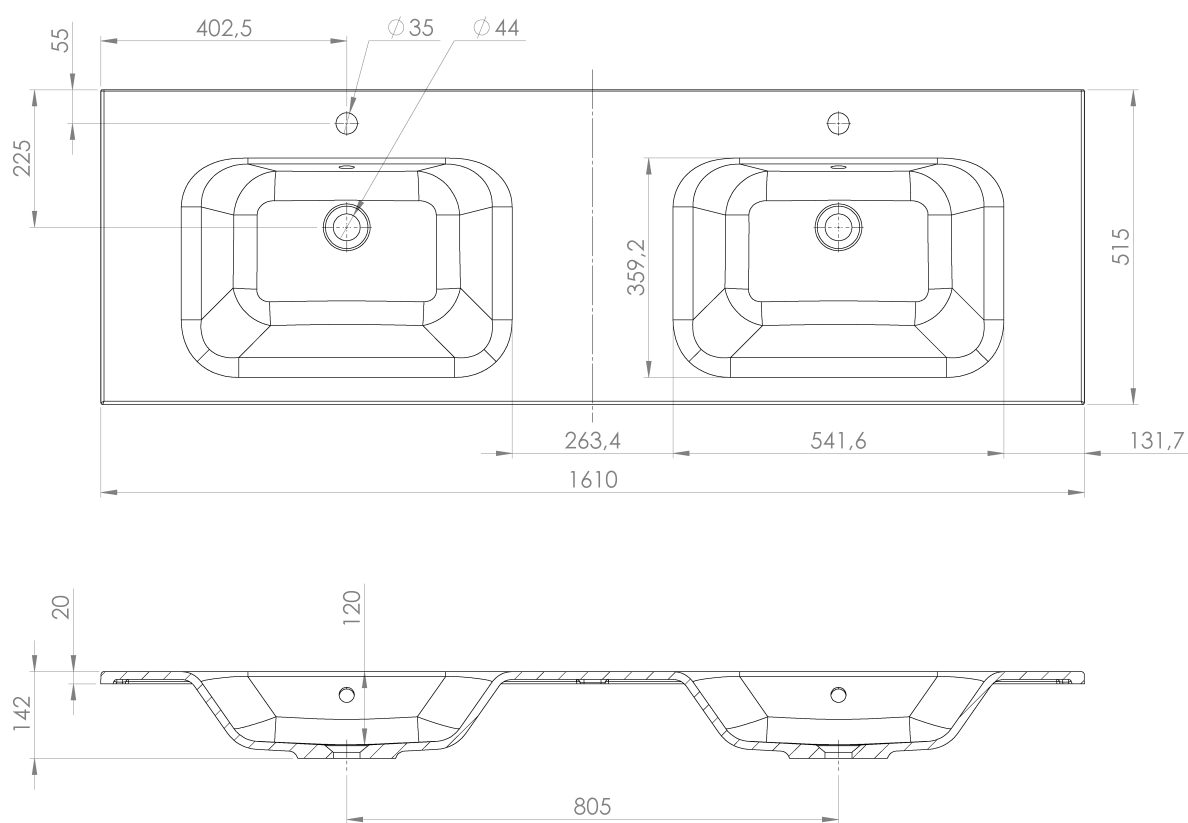

**LOREA skříňka s dvojumyvadlem 161x46x51,5cm
(70+20+70cm), dub collingwood/černá mat**

Objednací kód: LE070-1935-10

Základní informace

Značka: Sapho
Série: LOREA

Rozměry

Šířka: 1610 mm
Výška: 460 mm
Hloubka: 515 mm

Parametry

Barva: Hnědá
Dekor: Dub Collingwood
Jiné barevné provedení: Dle vzorníku
Materiál: MDF/lamino
Instalace: Závěsné na stěnu
Typ skříňky: Zásuvky
Typ umyvadla: Dvojumyvadlo
Výbava: Tiché a plynulé zavírání
Hmotnost / ks: 88.347 kg
Balení: 4 ks
Záruka: 2 roky

LOREA skříňka s dvojumyvadlem 161x46x51,5cm
(70+20+70cm), dub collingwood/černá mat

 SAPHO

Technický list

LOREA skříňka s dvojumyvadlem 161x46x51,5cm
(70+20+70cm), dub collingwood/černá mat

LOREA skříňka s dvojumyvadlem 161x46x51,5cm
(70+20+70cm), dub collingwood/černá mat