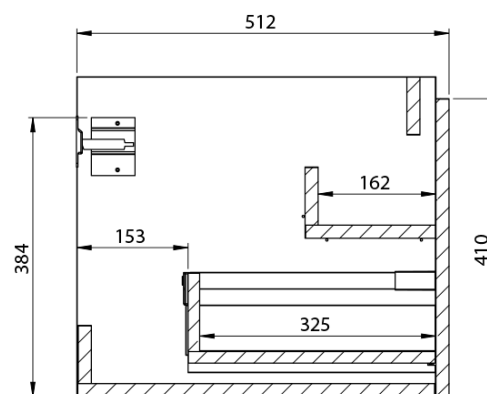

**LOREA skříňka 160x46x51,5cm (70+20+70cm), dub  
collingwood/černá mat**

**Objednací kód:** LE070-1935-10

**Základní informace**

**Značka:** Sapho  
**Série:** LOREA

**Rozměry**

**Šířka:** 1610 mm  
**Výška:** 460 mm  
**Hloubka:** 515 mm

**Parametry**

**Záruka:** 2 roky  
**Hmotnost / ks:** 62.347 kg  
**Balení:** 3 ks  
**Barva:** Hnědá  
**Dekor:** Dub Collingwood  
**Jiné barevné provedení:** Dle vzorníku  
**Materiál:** MDF/lamino  
**Instalace:** Závěsné na stěnu  
**Typ skříňky:** Zásuvky  
**Typ umyvadla:** Dvojumyvadlo  
**Výbava:** Tiché a plynulé zavírání  
**Balení neobsahuje:** Umyvadlo

## Technický list

LOREA skříňka 160x46x51,5cm (70+20+70cm), dub  
collingwood/černá mat

 SAPHO