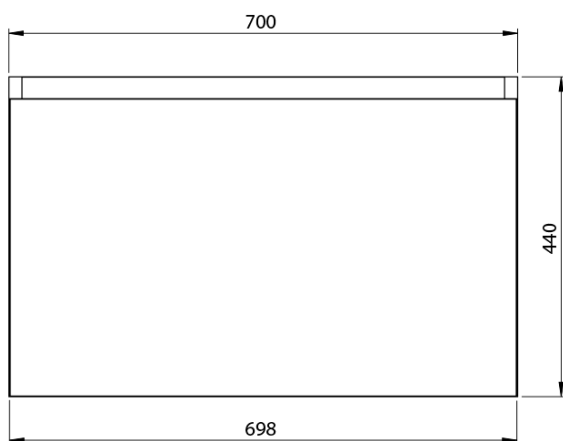

**LOREA skříňka s dvojumyvadlem 161x46x51,5cm  
(70+20+70cm), dub collingwood/černá mat**

**Objednací kód:** LE070-1935-10

**Základní informace**

**Značka:** Sapho  
**Série:** LOREA

**Rozměry**

**Šířka:** 1610 mm  
**Výška:** 460 mm  
**Hloubka:** 515 mm

**Parametry**

**Barva:** Černá, Hnědá  
**Dekor:** Dub Collingwood  
**Jiné barevné provedení:** Dle vzorníku  
**Materiál:** MDF/lamino  
**Instalace:** Závěsné na stěnu  
**Typ skříňky:** Zásuvky  
**Typ umyvadla:** Dvojumyvadlo  
**Výbava:** Tiché a plynulé zavírání  
**Hmotnost / ks:** 88.3473 kg  
**Balení:** 4 ks  
**Záruka:** 2 roky

LOREA skříňka s dvojumyvadlem 161x46x51,5cm  
(70+20+70cm), dub collingwood/černá mat

Technický list

LOREA skříňka s dvojumyvadlem 161x46x51,5cm  
(70+20+70cm), dub collingwood/černá mat

LOREA skříňka s dvojumyvadlem 161x46x51,5cm  
(70+20+70cm), dub collingwood/černá mat