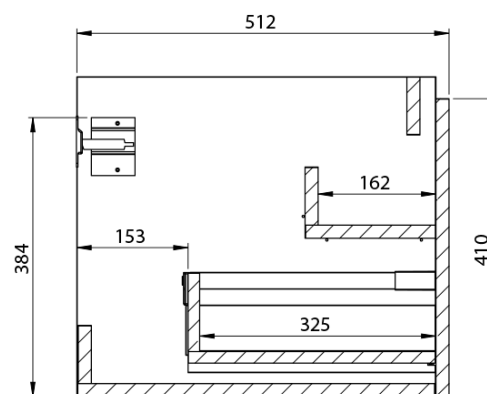

**LOREA skříňka s dvojumyvadlem 161x46x51,5cm
(70+20+70cm), dub collingwood/černá mat**

Objednací kód: LE070-1935-10

Základní informace

Značka: Sapho
Série: LOREA

Rozměry

Šířka: 1610 mm
Výška: 460 mm
Hloubka: 515 mm

Parametry

Barva: Hnědá
Dekor: Dub Collingwood
Jiné barevné provedení: Dle vzorníku
Materiál: MDF/lamino
Instalace: Závěsné na stěnu
Typ skříňky: Zásuvky
Typ umyvadla: Dvojumyvadlo
Výbava: Tiché a plynulé zavírání
Hmotnost / ks: 88.347 kg
Balení: 4 ks
Záruka: 2 roky

LOREA skříňka s dvojumyvadlem 161x46x51,5cm
(70+20+70cm), dub collingwood/černá mat

 SAPHO

Technický list

LOREA skříňka s dvojumyvadlem 161x46x51,5cm
(70+20+70cm), dub collingwood/černá mat

LOREA skříňka s dvojumyvadlem 161x46x51,5cm
(70+20+70cm), dub collingwood/černá mat