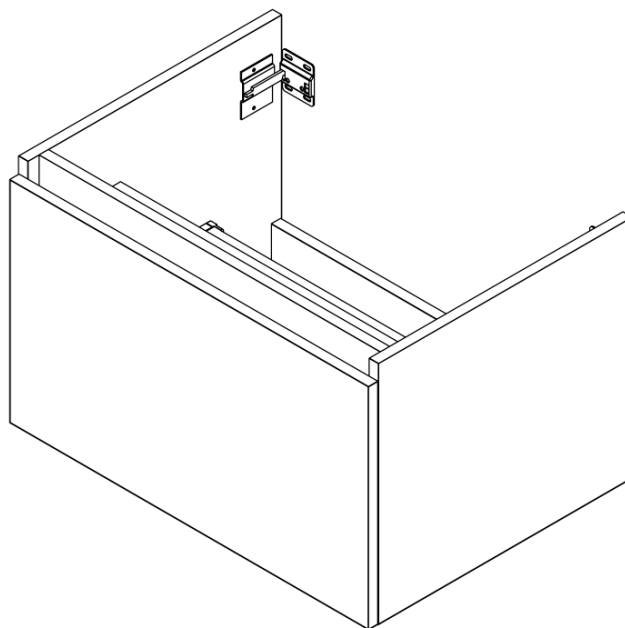

**LOREA skříňka s dvojumyvadlem 161x46x51,5cm
(70+20+70cm), dub collingwood/černá mat**

Objednací kód: LE070-1935-10

Základní informace

Značka: Sapho
Série: LOREA

Rozměry

Šířka: 1610 mm
Výška: 460 mm
Hloubka: 515 mm

Parametry

Barva: Hnědá
Dekor: Dub Collingwood
Jiné barevné provedení: Dle vzorníku
Materiál: MDF/lamino
Instalace: Závěsné na stěnu
Typ skříňky: Zásuvky
Typ umyvadla: Dvojumyvadlo
Výbava: Tiché a plynulé zavírání
Hmotnost / ks: 88.347 kg
Balení: 4 ks
Záruka: 2 roky

LOREA skříňka s dvojumyvadlem 161x46x51,5cm
(70+20+70cm), dub collingwood/černá mat

 SAPHO

Technický list

LOREA skříňka s dvojumyvadlem 161x46x51,5cm
(70+20+70cm), dub collingwood/černá mat

LOREA skříňka s dvojumyvadlem 161x46x51,5cm
(70+20+70cm), dub collingwood/černá mat