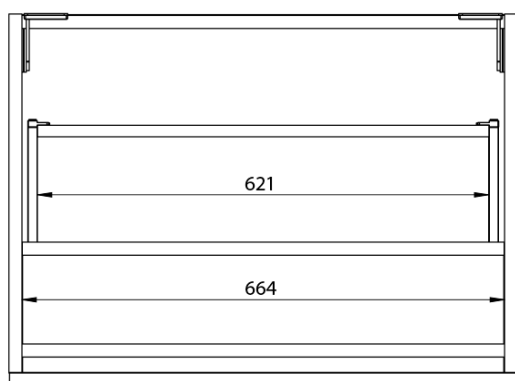

**LOREA skříňka s dvojumyvadlem 161x46x51,5cm
(70+20+70cm), dub collingwood/černá mat**

Objednací kód: LE070-1935-10

Základní informace

Značka: Sapho
Série: LOREA

Rozměry

Šířka: 1610 mm
Výška: 460 mm
Hloubka: 515 mm

Parametry

Barva: Hnědá
Dekor: Dub Collingwood
Jiné barevné provedení: Dle vzorníku
Materiál: MDF/lamino
Instalace: Závěsné na stěnu
Typ skříňky: Zásuvky
Typ umyvadla: Dvojumyvadlo
Výbava: Tiché a plynulé zavírání
Hmotnost / ks: 88.347 kg
Balení: 4 ks
Záruka: 2 roky

LOREA skříňka s dvojumyvadlem 161x46x51,5cm
(70+20+70cm), dub collingwood/černá mat

 SAPHO

Technický list

LOREA skříňka s dvojumyvadlem 161x46x51,5cm
(70+20+70cm), dub collingwood/černá mat

LOREA skříňka s dvojumyvadlem 161x46x51,5cm
(70+20+70cm), dub collingwood/černá mat