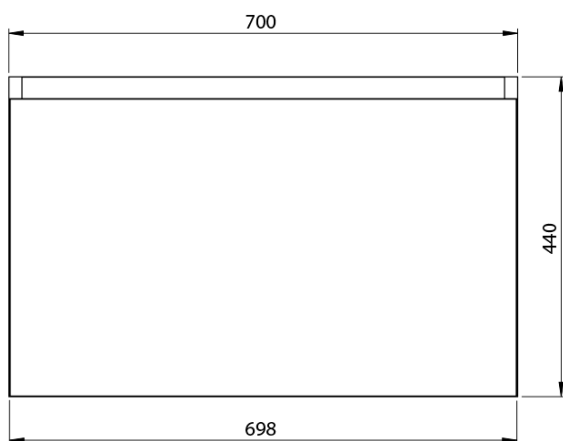

**LOREA skříňka s dvojumyvadlem 161x46x51,5cm
(70+20+70cm), dub collingwood/černá mat**

Objednací kód: LE070-1935-10

Základní informace

Značka: Sapho
Série: LOREA

Rozměry

Šířka: 1610 mm
Výška: 460 mm
Hloubka: 515 mm

Parametry

Barva: Hnědá
Dekor: Dub Collingwood
Jiné barevné provedení: Dle vzorníku
Materiál: MDF/lamino
Instalace: Závěsné na stěnu
Typ skříňky: Zásuvky
Typ umyvadla: Dvojumyvadlo
Výbava: Tiché a plynulé zavírání
Hmotnost / ks: 88.347 kg
Balení: 4 ks
Záruka: 2 roky

LOREA skříňka s dvojumyvadlem 161x46x51,5cm
(70+20+70cm), dub collingwood/černá mat

 SAPHO

Technický list

LOREA skříňka s dvojumyvadlem 161x46x51,5cm
(70+20+70cm), dub collingwood/černá mat

LOREA skříňka s dvojumyvadlem 161x46x51,5cm
(70+20+70cm), dub collingwood/černá mat