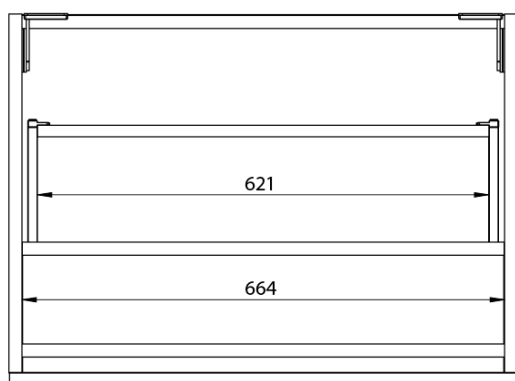

**LOREA skříňka s umyvadlem 141x46x51,5cm (70+70cm),
pravá, bílá mat**

Objednací kód: LE070-3131-R-04

Základní informace

Značka: Sapho
Série: LOREA

Rozměry

Šířka: 1410 mm
Výška: 460 mm
Hloubka: 515 mm

Parametry

Barva: Bílá mat
Jiné barevné provedení: Dle vzorníku
Materiál: MDF/lamino
Instalace: Závěsné na stěnu
Typ skříňky: Zásuvky
Typ umyvadla: Klasické umyvadlo
Výbava: Tiché a plynulé zavírání
Hmotnost / ks: 75.6782 kg
Balení: 3 ks
Záruka: 2 roky

LOREA skříňka s umyvadlem 141x46x51,5cm (70+70cm),
pravá, bílá mat

 **SAPHO**

Technický list

LOREA skříňka s umyvadlem 141x46x51,5cm (70+70cm),
pravá, bílá mat