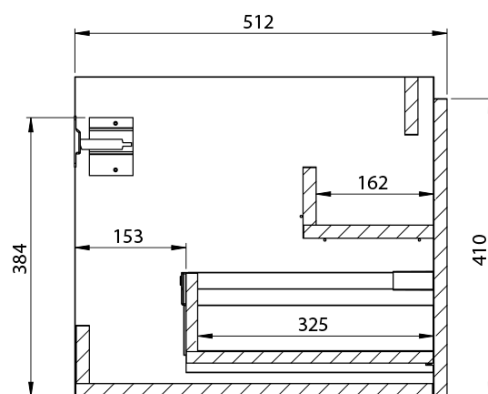

**LOREA skříňka s umyvadlem 141x46x51,5cm (70+70cm),
pravá, bílá mat**

Objednací kód: LE070-3131-R-04

Základní informace

Značka: Sapho
Série: LOREA

Rozměry

Šířka: 1410 mm
Výška: 460 mm
Hloubka: 515 mm

Parametry

Barva: Bílá mat
Jiné barevné provedení: Dle vzorníku
Materiál: MDF/lamino
Instalace: Závěsné na stěnu
Typ skříňky: Zásuvky
Typ umyvadla: Klasické umyvadlo
Výbava: Tiché a plynulé zavírání
Hmotnost / ks: 75.6782 kg
Balení: 3 ks
Záruka: 2 roky

LOREA skříňka s umyvadlem 141x46x51,5cm (70+70cm),
pravá, bílá mat

 **SAPHO**

Technický list

LOREA skříňka s umyvadlem 141x46x51,5cm (70+70cm),
pravá, bílá mat