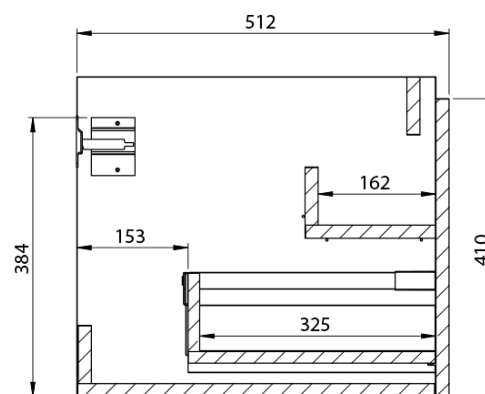

**LOREA skříňka s umyvadlem 141x46x51,5cm (70+70cm),
pravá, bílá mat**

Objednací kód: LE070-3131-R-04

Základní informace

Značka: Sapho
Série: LOREA

Rozměry

Šířka: 1410 mm
Výška: 460 mm
Hloubka: 515 mm

Parametry

Barva: Bílá mat
Jiné barevné provedení: Dle vzorníku
Materiál: MDF/lamino
Instalace: Závěsné na stěnu
Typ skříňky: Zásuvky
Typ umyvadla: Klasické umyvadlo
Výbava: Tiché a plynulé zavírání
Hmotnost / ks: 75.678 kg
Balení: 3 ks
Záruka: 2 roky

LOREA skříňka s umyvadlem 141x46x51,5cm (70+70cm),
pravá, bílá mat

 SAPHO

Technický list

LOREA skříňka s umyvadlem 141x46x51,5cm (70+70cm),
pravá, bílá mat