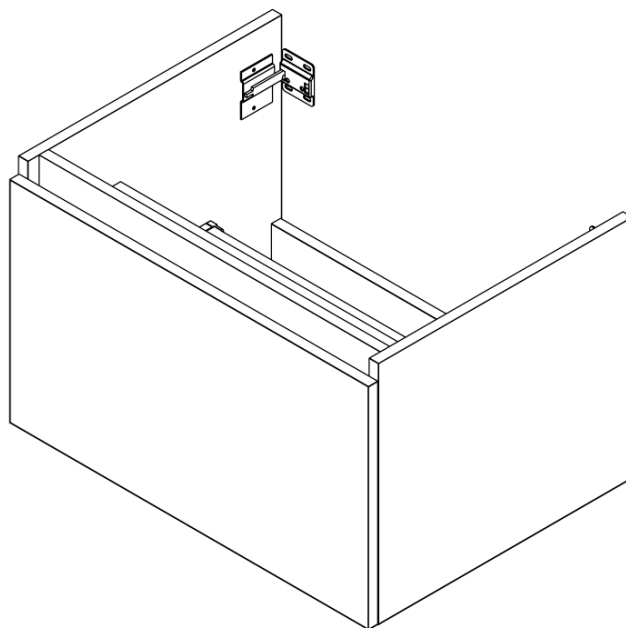

**LOREA skříňka s umyvadlem 141x46x51,5cm (70+70cm),
pravá, bílá mat**

Objednací kód: LE070-3131-R-04

Základní informace

Značka: Sapho
Série: LOREA

Rozměry

Šířka: 1410 mm
Výška: 460 mm
Hloubka: 515 mm

Parametry

Barva: Bílá mat
Jiné barevné provedení: Dle vzorníku
Materiál: MDF/lamino
Instalace: Závěsné na stěnu
Typ skříňky: Zásuvky
Typ umyvadla: Klasické umyvadlo
Výbava: Tiché a plynulé zavírání
Hmotnost / ks: 75.6782 kg
Balení: 3 ks
Záruka: 2 roky

LOREA skříňka s umyvadlem 141x46x51,5cm (70+70cm),
pravá, bílá mat

 **SAPHO**

Technický list

LOREA skříňka s umyvadlem 141x46x51,5cm (70+70cm),
pravá, bílá mat