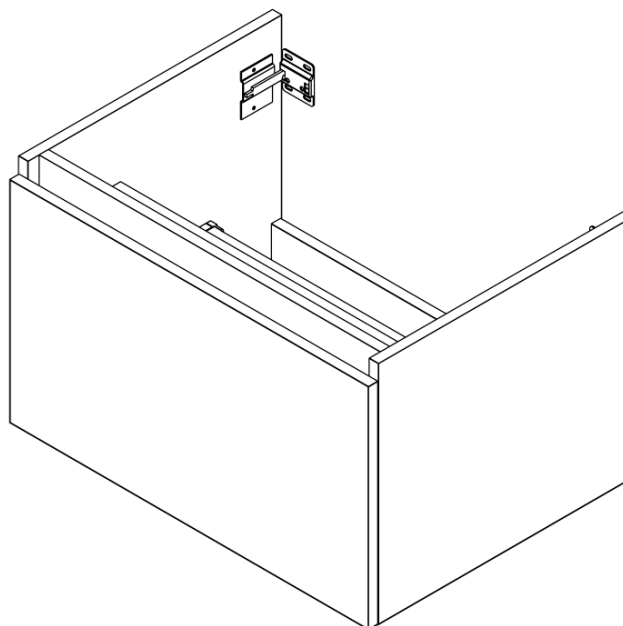

**LOREA skříňka s umyvadlem 141x46x51,5cm (70+70cm),
pravá, bílá mat**

Objednací kód: LE070-3131-R-04

Základní informace

Značka: Sapho
Série: LOREA

Rozměry

Šířka: 1410 mm
Výška: 460 mm
Hloubka: 515 mm

Parametry

Barva: Bílá mat
Jiné barevné provedení: Dle vzorníku
Materiál: MDF/lamino
Instalace: Závěsné na stěnu
Typ skříňky: Zásuvky
Typ umyvadla: Klasické umyvadlo
Výbava: Tiché a plynulé zavírání
Hmotnost / ks: 75.678 kg
Balení: 3 ks
Záruka: 2 roky

LOREA skříňka s umyvadlem 141x46x51,5cm (70+70cm),
pravá, bílá mat

 SAPHO

Technický list

LOREA skříňka s umyvadlem 141x46x51,5cm (70+70cm),
pravá, bílá mat