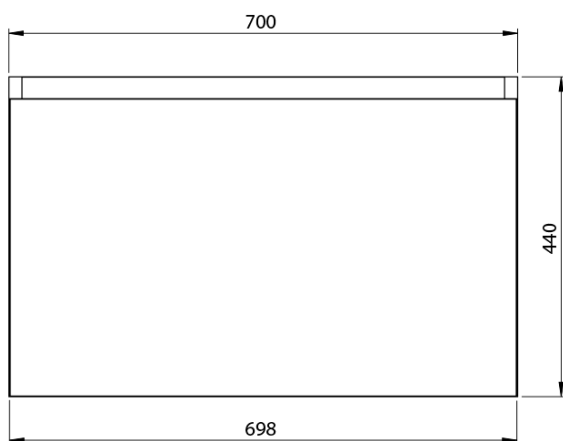

**LOREA skříňka s umyvadlem 141x46x51,5cm (70+70cm),
pravá, bílá mat**

Objednací kód: LE070-3131-R-04

Základní informace

Značka: Sapho
Série: LOREA

Rozměry

Šířka: 1410 mm
Výška: 460 mm
Hloubka: 515 mm

Parametry

Barva: Bílá mat
Jiné barevné provedení: Dle vzorníku
Materiál: MDF/lamino
Instalace: Závěsné na stěnu
Typ skříňky: Zásuvky
Typ umyvadla: Klasické umyvadlo
Výbava: Tiché a plynulé zavírání
Hmotnost / ks: 75.6782 kg
Balení: 3 ks
Záruka: 2 roky

LOREA skříňka s umyvadlem 141x46x51,5cm (70+70cm),
pravá, bílá mat

 **SAPHO**

Technický list

LOREA skříňka s umyvadlem 141x46x51,5cm (70+70cm),
pravá, bílá mat