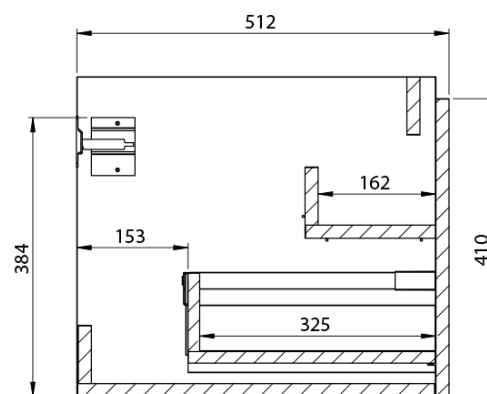

**LOREA skříňka s umyvadlem 141x46x51,5cm (70+70cm),  
pravá, bílá mat**

**Objednací kód:** LE070-3131-R-04

**Základní informace**

**Značka:** Sapho  
**Série:** LOREA

**Rozměry**

**Šířka:** 1410 mm  
**Výška:** 460 mm  
**Hloubka:** 515 mm

LOREA skříňka s umyvadlem 141x46x51,5cm (70+70cm),  
pravá, bílá mat

 **SAPHO**

## Technický list

LOREA skříňka s umyvadlem 141x46x51,5cm (70+70cm),  
pravá, bílá mat