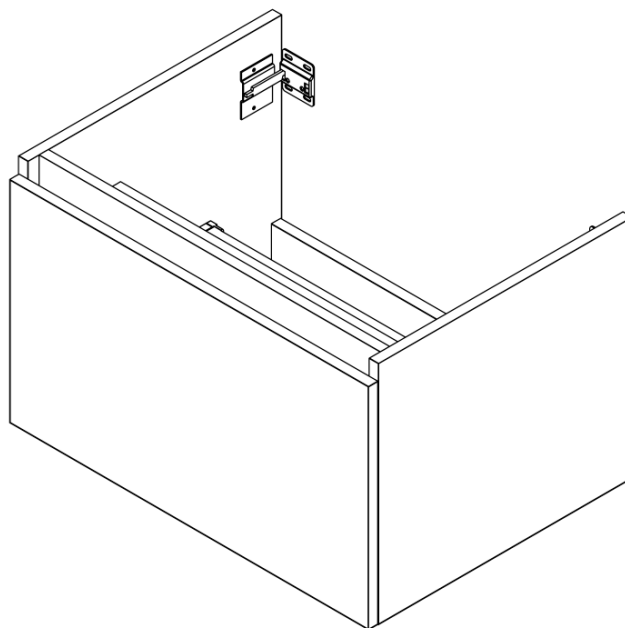

**LOREA skříňka s umyvadlem 141x46x51,5cm (70+70cm),  
pravá, bílá mat**

**Objednací kód:** LE070-3131-R-04

**Základní informace**

**Značka:** Sapho  
**Série:** LOREA

**Rozměry**

**Šířka:** 1410 mm  
**Výška:** 460 mm  
**Hloubka:** 515 mm

**Parametry**

**Barva:** Bílá mat  
**Jiné barevné provedení:** Dle vzorníku  
**Materiál:** MDF/lamino  
**Instalace:** Závěsné na stěnu  
**Typ skříňky:** Zásuvky  
**Typ umyvadla:** Klasické umyvadlo  
**Výbava:** Tiché a plynulé zavírání  
**Hmotnost / ks:** 75.6782 kg  
**Balení:** 3 ks  
**Záruka:** 2 roky

LOREA skříňka s umyvadlem 141x46x51,5cm (70+70cm),  
pravá, bílá mat

 **SAPHO**

## Technický list

LOREA skříňka s umyvadlem 141x46x51,5cm (70+70cm),  
pravá, bílá mat