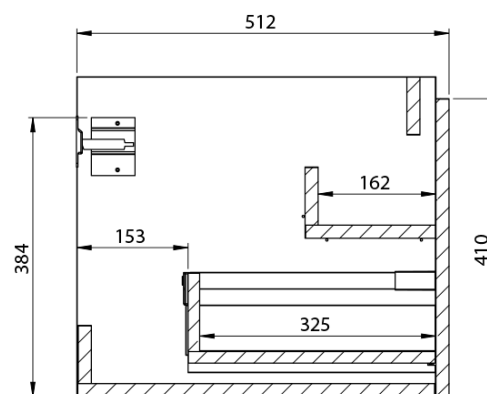

**LOREA skříňka 140x46x51,5cm (70+70cm), levá, dub  
collingwood/černá mat**

**Objednací kód:** LE070-1935-L-06

**Základní informace**

**Značka:** Sapho  
**Série:** LOREA

**Rozměry**

**Šířka:** 1410 mm  
**Výška:** 460 mm  
**Hloubka:** 515 mm

**Parametry**

**Záruka:** 2 roky  
**Hmotnost / ks:** 51.678 kg  
**Balení:** 2 ks  
**Barva:** Hnědá  
**Dekor:** Dub Collingwood  
**Jiné barevné provedení:** Dle vzorníku  
**Materiál:** MDF/lamino  
**Instalace:** Závěsné na stěnu  
**Typ skříňky:** Zásuvky  
**Typ umyvadla:** Klasické umyvadlo  
**Výbava:** Tiché a plynulé zavírání  
**Balení neobsahuje:** Umyvadlo

## Technický list

LOREA skříňka 140x46x51,5cm (70+70cm), levá, dub  
collingwood/černá mat