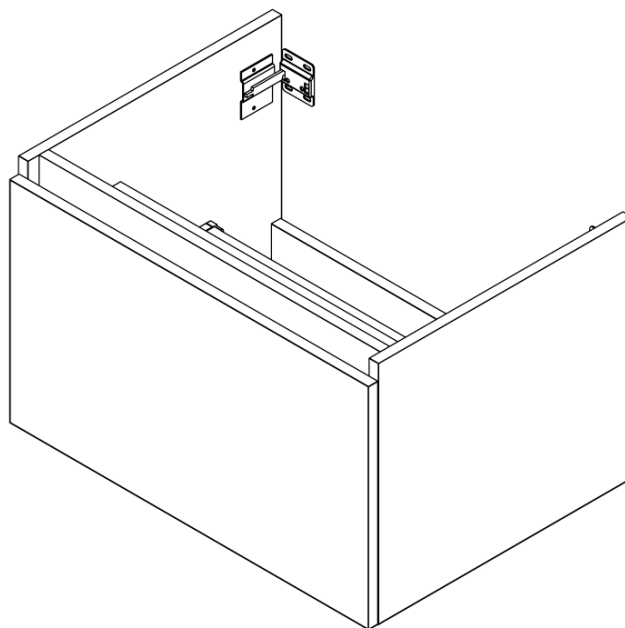

**LOREA skříňka s umyvadlem 141x46x51,5cm (70+70cm),  
levá, dub collingwood/černá mat**

**Objednací kód:** LE070-1935-L-06

**Základní informace**

**Značka:** Sapho  
**Série:** LOREA

**Rozměry**

**Šířka:** 1410 mm  
**Výška:** 460 mm  
**Hloubka:** 515 mm

**Parametry**

**Barva:** Černá, Hnědá  
**Dekor:** Dub Collingwood  
**Jiné barevné provedení:** Dle vzorníku  
**Materiál:** MDF/lamino  
**Instalace:** Závěsné na stěnu  
**Typ skříňky:** Zásuvky  
**Typ umyvadla:** Klasické umyvadlo  
**Výbava:** Tiché a plynulé zavírání  
**Hmotnost / ks:** 75.6782 kg  
**Balení:** 3 ks  
**Záruka:** 2 roky

LOREA skříňka s umyvadlem 141x46x51,5cm (70+70cm),  
levá, dub collingwood/černá mat

 **SAPHO**

## Technický list

LOREA skříňka s umyvadlem 141x46x51,5cm (70+70cm),  
levá, dub collingwood/černá mat