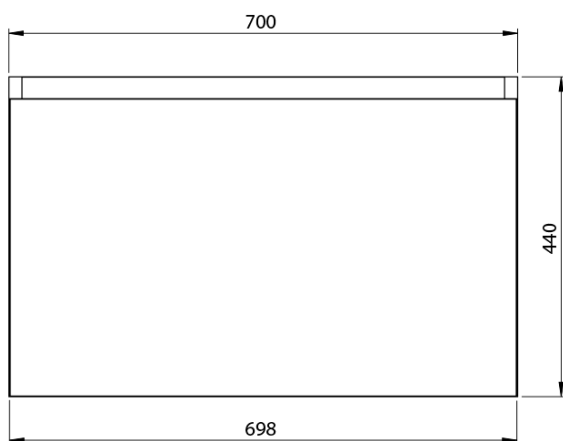

**LOREA skříňka s umyvadlem 141x46x51,5cm (70+70cm),  
levá, dub collingwood/černá mat**

**Objednací kód:** LE070-1935-L-06

**Základní informace**

**Značka:** Sapho  
**Série:** LOREA

**Rozměry**

**Šířka:** 1410 mm  
**Výška:** 460 mm  
**Hloubka:** 515 mm

**Parametry**

**Barva:** Hnědá  
**Dekor:** Dub Collingwood  
**Jiné barevné provedení:** Dle vzorníku  
**Materiál:** MDF/lamino  
**Instalace:** Závěsné na stěnu  
**Typ skříňky:** Zásuvky  
**Typ umyvadla:** Klasické umyvadlo  
**Výbava:** Tiché a plynulé zavírání  
**Hmotnost / ks:** 75.678 kg  
**Balení:** 3 ks  
**Záruka:** 2 roky

LOREA skříňka s umyvadlem 141x46x51,5cm (70+70cm),  
levá, dub collingwood/černá mat

 **SAPHO**

## Technický list

LOREA skříňka s umyvadlem 141x46x51,5cm (70+70cm),  
levá, dub collingwood/černá mat