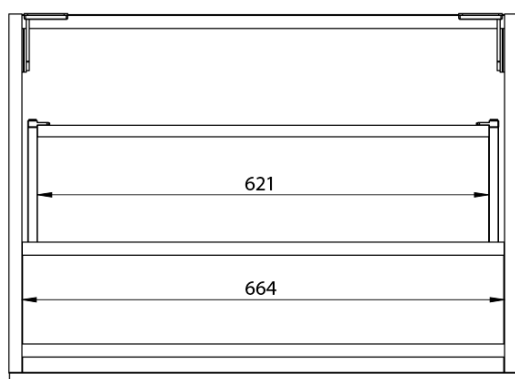

**LOREA skříňka s umyvadlem 141x46x51,5cm (70+70cm),  
levá, dub collingwood/černá mat**

**Objednací kód:** LE070-1935-L-06

**Základní informace**

**Značka:** Sapho  
**Série:** LOREA

**Rozměry**

**Šířka:** 1410 mm  
**Výška:** 460 mm  
**Hloubka:** 515 mm

**Parametry**

**Barva:** Černá, Hnědá  
**Dekor:** Dub Collingwood  
**Jiné barevné provedení:** Dle vzorníku  
**Materiál:** MDF/lamino  
**Instalace:** Závěsné na stěnu  
**Typ skříňky:** Zásuvky  
**Typ umyvadla:** Klasické umyvadlo  
**Výbava:** Tiché a plynulé zavírání  
**Hmotnost / ks:** 75.6782 kg  
**Balení:** 3 ks  
**Záruka:** 2 roky

LOREA skříňka s umyvadlem 141x46x51,5cm (70+70cm),  
levá, dub collingwood/černá mat

 SAPHO

## Technický list

LOREA skříňka s umyvadlem 141x46x51,5cm (70+70cm),  
levá, dub collingwood/černá mat