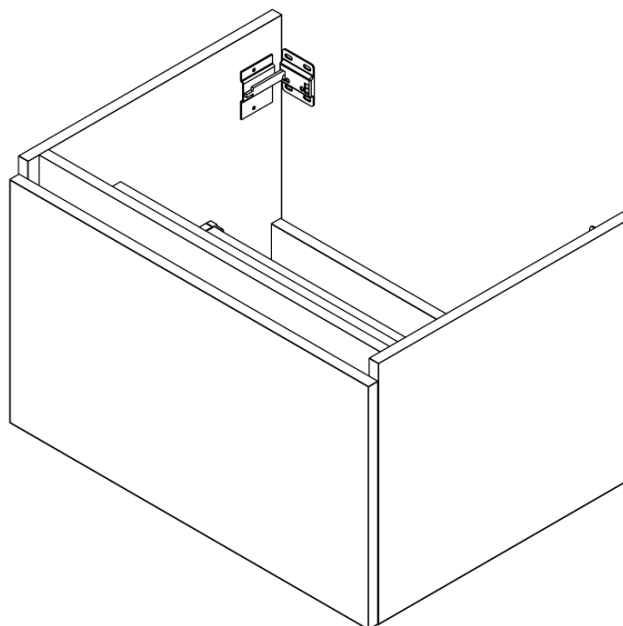

**LOREA skříňka s umyvadlem 141x46x51,5cm (70+70cm),  
levá, dub collingwood/černá mat**

**Objednací kód:** LE070-1935-L-06

**Základní informace**

**Značka:** Sapho  
**Série:** LOREA

**Rozměry**

**Šířka:** 1410 mm  
**Výška:** 460 mm  
**Hloubka:** 515 mm

**Parametry**

**Barva:** Hnědá  
**Dekor:** Dub Collingwood  
**Jiné barevné provedení:** Dle vzorníku  
**Materiál:** MDF/lamino  
**Instalace:** Závěsné na stěnu  
**Typ skříňky:** Zásuvky  
**Typ umyvadla:** Klasické umyvadlo  
**Výbava:** Tiché a plynulé zavírání  
**Hmotnost / ks:** 75.678 kg  
**Balení:** 3 ks  
**Záruka:** 2 roky

LOREA skříňka s umyvadlem 141x46x51,5cm (70+70cm),  
levá, dub collingwood/černá mat

 **SAPHO**

## Technický list

LOREA skříňka s umyvadlem 141x46x51,5cm (70+70cm),  
levá, dub collingwood/černá mat