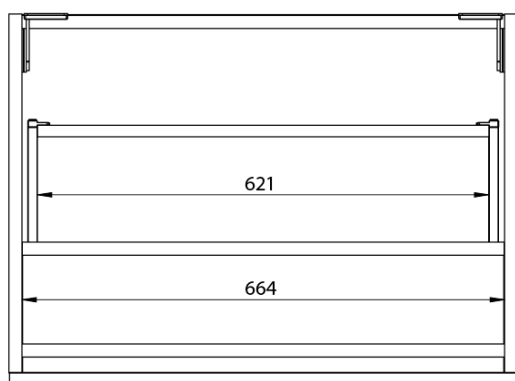

**LOREA skříňka s umyvadlem 141x46x51,5cm (70+70cm),  
levá, dub collingwood/černá mat**

**Objednací kód:** LE070-1935-L-06

**Základní informace**

**Značka:** Sapho  
**Série:** LOREA

**Rozměry**

**Šířka:** 1410 mm  
**Výška:** 460 mm  
**Hloubka:** 515 mm

**Parametry**

**Barva:** Černá, Hnědá  
**Dekor:** Dub Collingwood  
**Jiné barevné provedení:** Dle vzorníku  
**Materiál:** MDF/lamino  
**Instalace:** Závěsné na stěnu  
**Typ skříňky:** Zásuvky  
**Typ umyvadla:** Klasické umyvadlo  
**Výbava:** Tiché a plynulé zavírání  
**Hmotnost / ks:** 75.6782 kg  
**Balení:** 3 ks  
**Záruka:** 2 roky

LOREA skříňka s umyvadlem 141x46x51,5cm (70+70cm),  
levá, dub collingwood/černá mat

 **SAPHO**

## Technický list

LOREA skříňka s umyvadlem 141x46x51,5cm (70+70cm),  
levá, dub collingwood/černá mat