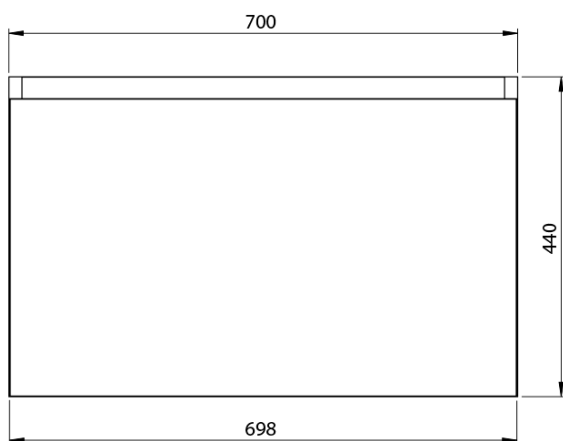

**LOREA skříňka s umyvadlem 141x46x51,5cm (70+70cm),  
levá, dub collingwood/černá mat**

**Objednací kód:** LE070-1935-L-06

**Základní informace**

**Značka:** Sapho  
**Série:** LOREA

**Rozměry**

**Šířka:** 1410 mm  
**Výška:** 460 mm  
**Hloubka:** 515 mm

LOREA skříňka s umyvadlem 141x46x51,5cm (70+70cm),  
levá, dub collingwood/černá mat

 **SAPHO**

## Technický list

LOREA skříňka s umyvadlem 141x46x51,5cm (70+70cm),  
levá, dub collingwood/černá mat