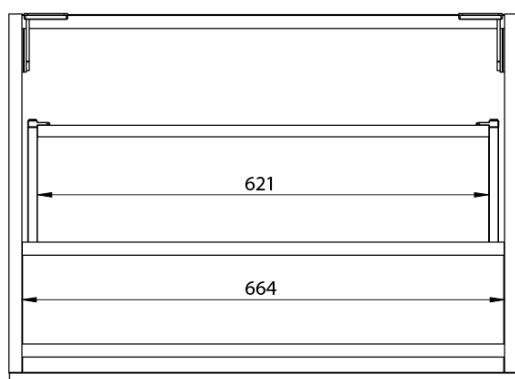

**LOREA skříňka s umyvadlem 141x46x51,5cm (70+70cm),  
levá, dub collingwood/černá mat**

**Objednací kód:** LE070-1935-L-06

**Základní informace**

**Značka:** Sapho  
**Série:** LOREA

**Rozměry**

**Šířka:** 1410 mm  
**Výška:** 460 mm  
**Hloubka:** 515 mm

**Parametry**

**Barva:** Hnědá  
**Dekor:** Dub Collingwood  
**Jiné barevné provedení:** Dle vzorníku  
**Materiál:** MDF/lamino  
**Instalace:** Závěsné na stěnu  
**Typ skříňky:** Zásuvky  
**Typ umyvadla:** Klasické umyvadlo  
**Výbava:** Tiché a plynulé zavírání  
**Hmotnost / ks:** 75.678 kg  
**Balení:** 3 ks  
**Záruka:** 2 roky

LOREA skříňka s umyvadlem 141x46x51,5cm (70+70cm),  
levá, dub collingwood/černá mat

 **SAPHO**

## Technický list

LOREA skříňka s umyvadlem 141x46x51,5cm (70+70cm),  
levá, dub collingwood/černá mat