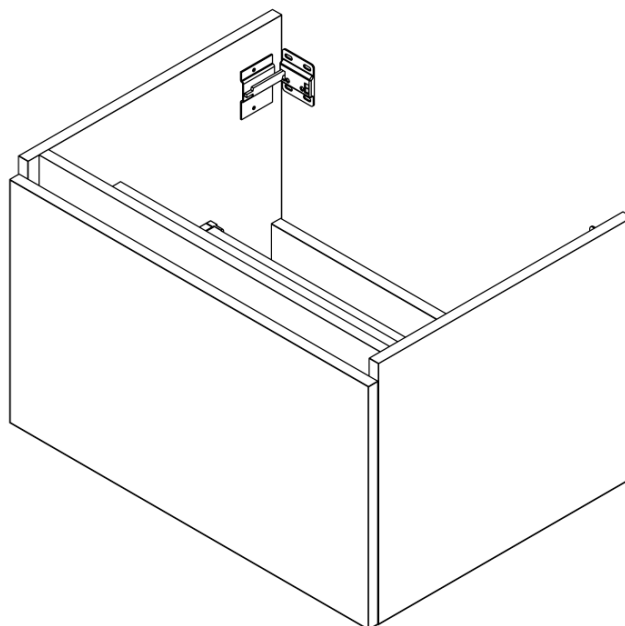

**LOREA skříňka s umyvadlem 141x46x51,5cm (70+70cm),  
levá, dub collingwood/černá mat**

**Objednací kód:** LE070-1935-L-06

**Základní informace**

**Značka:** Sapho  
**Série:** LOREA

**Rozměry**

**Šířka:** 1410 mm  
**Výška:** 460 mm  
**Hloubka:** 515 mm

**Parametry**

**Barva:** Černá, Hnědá  
**Dekor:** Dub Collingwood  
**Jiné barevné provedení:** Dle vzorníku  
**Materiál:** MDF/lamino  
**Instalace:** Závěsné na stěnu  
**Typ skříňky:** Zásuvky  
**Typ umyvadla:** Klasické umyvadlo  
**Výbava:** Tiché a plynulé zavírání  
**Hmotnost / ks:** 75.6782 kg  
**Balení:** 3 ks  
**Záruka:** 2 roky

LOREA skříňka s umyvadlem 141x46x51,5cm (70+70cm),  
levá, dub collingwood/černá mat

 SAPHO

## Technický list

LOREA skříňka s umyvadlem 141x46x51,5cm (70+70cm),  
levá, dub collingwood/černá mat