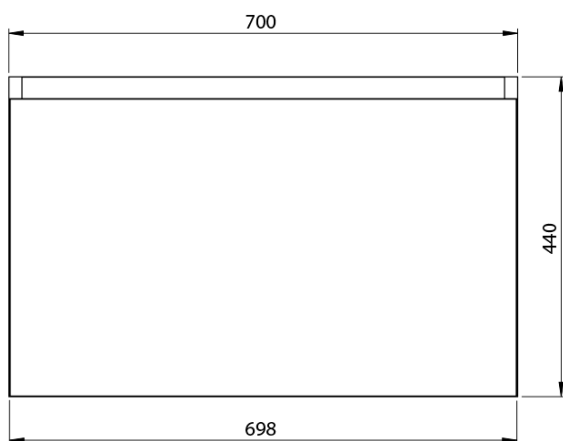

**LOREA skříňka s umyvadlem 141x46x51,5cm (70+70cm),  
levá, dub collingwood/černá mat**

**Objednací kód:** LE070-1935-L-06

**Základní informace**

**Značka:** Sapho  
**Série:** LOREA

**Rozměry**

**Šířka:** 1410 mm  
**Výška:** 460 mm  
**Hloubka:** 515 mm

LOREA skříňka s umyvadlem 141x46x51,5cm (70+70cm),  
levá, dub collingwood/černá mat

 SAPHO

## Technický list

LOREA skříňka s umyvadlem 141x46x51,5cm (70+70cm),  
levá, dub collingwood/černá mat