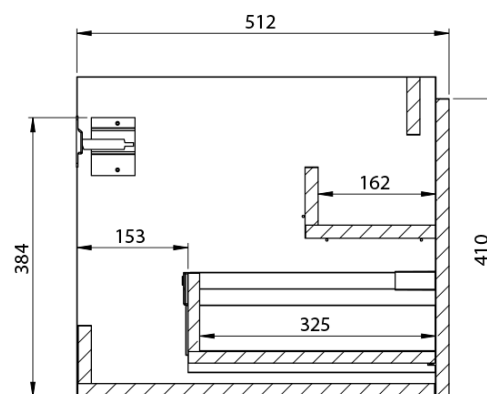

**LOREA skříňka s umyvadlem 141x46x51,5cm (70+70cm),  
levá, dub collingwood/černá mat**

**Objednací kód:** LE070-1935-L-06

**Základní informace**

**Značka:** Sapho  
**Série:** LOREA

**Rozměry**

**Šířka:** 1410 mm  
**Výška:** 460 mm  
**Hloubka:** 515 mm

LOREA skříňka s umyvadlem 141x46x51,5cm (70+70cm),  
levá, dub collingwood/černá mat

 **SAPHO**

## Technický list

LOREA skříňka s umyvadlem 141x46x51,5cm (70+70cm),  
levá, dub collingwood/černá mat