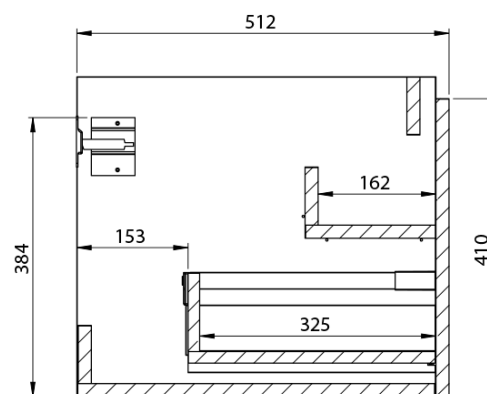

**LOREA skříňka s umyvadlem 141x46x51,5cm (70+70cm),  
levá, dub collingwood/černá mat**

**Objednací kód:** LE070-1935-L-06

**Základní informace**

**Značka:** Sapho  
**Série:** LOREA

**Rozměry**

**Šířka:** 1410 mm  
**Výška:** 460 mm  
**Hloubka:** 515 mm

LOREA skříňka s umyvadlem 141x46x51,5cm (70+70cm),  
levá, dub collingwood/černá mat

 SAPHO

## Technický list

LOREA skříňka s umyvadlem 141x46x51,5cm (70+70cm),  
levá, dub collingwood/černá mat