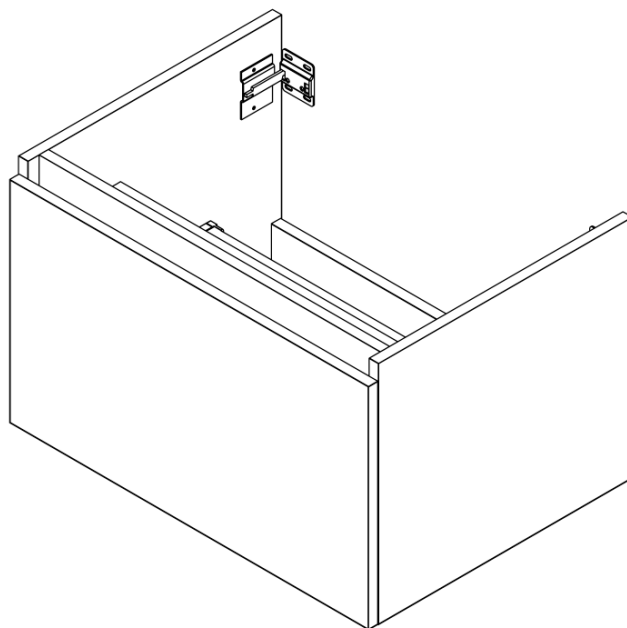

**LOREA skříňka s umyvadlem 141x46x51,5cm (70+70cm),
levá, dub alabama/bílá mat**

Objednací kód: LE070-2231-L-05

Základní informace

Značka: Sapho
Série: LOREA

Rozměry

Šířka: 1410 mm
Výška: 460 mm
Hloubka: 515 mm

Parametry

Barva: Bílá, Hnědá
Dekor: Dub Alabama
Jiné barevné provedení: Dle vzorníku
Materiál: MDF/lamino
Instalace: Závěsné na stěnu
Typ skříňky: Zásuvky
Typ umyvadla: Klasické umyvadlo
Výbava: Tiché a plynulé zavírání
Hmotnost / ks: 75.6782 kg
Balení: 3 ks
Záruka: 2 roky

LOREA skříňka s umyvadlem 141x46x51,5cm (70+70cm),
levá, dub alabama/bílá mat

 **SAPHO**

Technický list

LOREA skříňka s umyvadlem 141x46x51,5cm (70+70cm),
levá, dub alabama/bílá mat