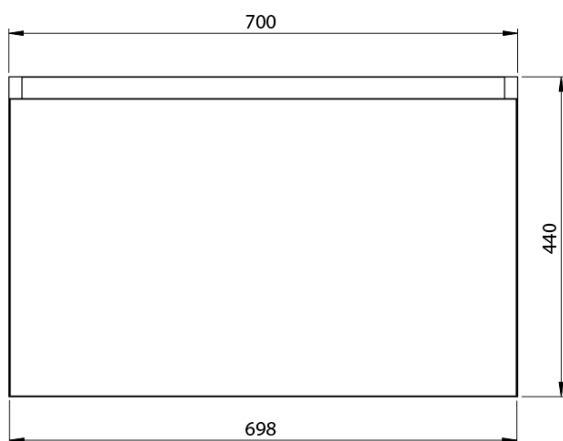

**LOREA skříňka s umyvadlem 141x46x51,5cm (70+70cm),
levá, dub alabama/bílá mat**

Objednací kód: LE070-2231-L-05

Základní informace

Značka: Sapho
Série: LOREA

Rozměry

Šířka: 1410 mm
Výška: 460 mm
Hloubka: 515 mm

Parametry

Barva: Bílá, Hnědá
Dekor: Dub Alabama
Jiné barevné provedení: Dle vzorníku
Materiál: MDF/lamino
Instalace: Závěsné na stěnu
Typ skříňky: Zásuvky
Typ umyvadla: Klasické umyvadlo
Výbava: Tiché a plynulé zavírání
Hmotnost / ks: 75.6782 kg
Balení: 3 ks
Záruka: 2 roky

LOREA skříňka s umyvadlem 141x46x51,5cm (70+70cm),
levá, dub alabama/bílá mat

 **SAPHO**

Technický list

LOREA skříňka s umyvadlem 141x46x51,5cm (70+70cm),
levá, dub alabama/bílá mat