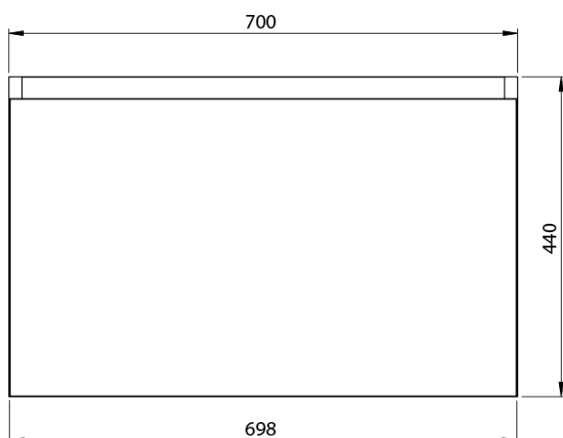

**LOREA skříňka s umyvadlem 141x46x51,5cm (70+70cm),
levá, dub alabama/bílá mat**

Objednací kód: LE070-2231-L-05

Základní informace

Značka: Sapho
Série: LOREA

Rozměry

Šířka: 1410 mm
Výška: 460 mm
Hloubka: 515 mm

Parametry

Barva: Bílá, Hnědá
Dekor: Dub Alabama
Jiné barevné provedení: Dle vzorníku
Materiál: MDF/lamino
Instalace: Závěsné na stěnu
Typ skříňky: Zásuvky
Typ umyvadla: Klasické umyvadlo
Výbava: Tiché a plynulé zavírání
Hmotnost / ks: 75.6782 kg
Balení: 3 ks
Záruka: 2 roky

LOREA skříňka s umyvadlem 141x46x51,5cm (70+70cm),
levá, dub alabama/bílá mat

 **SAPHO**

Technický list

LOREA skříňka s umyvadlem 141x46x51,5cm (70+70cm),
levá, dub alabama/bílá mat