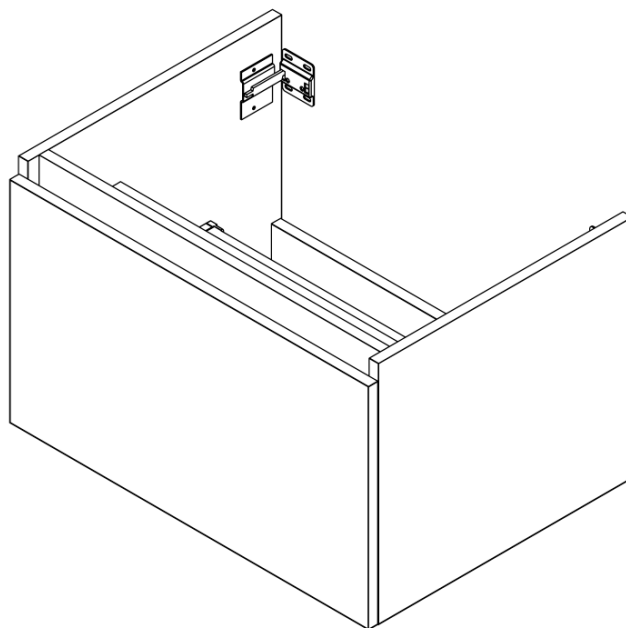

**LOREA skříňka s umyvadlem 141x46x51,5cm (70+70cm),
levá, dub alabama/bílá mat**

Objednací kód: LE070-2231-L-05

Základní informace

Značka: Sapho
Série: LOREA

Rozměry

Šířka: 1410 mm
Výška: 460 mm
Hloubka: 515 mm

Parametry

Barva: Bílá, Hnědá
Dekor: Dub Alabama
Jiné barevné provedení: Dle vzorníku
Materiál: MDF/lamino
Instalace: Závěsné na stěnu
Typ skříňky: Zásuvky
Typ umyvadla: Klasické umyvadlo
Výbava: Tiché a plynulé zavírání
Hmotnost / ks: 75.6782 kg
Balení: 3 ks
Záruka: 2 roky

LOREA skříňka s umyvadlem 141x46x51,5cm (70+70cm),
levá, dub alabama/bílá mat

 **SAPHO**

Technický list

LOREA skříňka s umyvadlem 141x46x51,5cm (70+70cm),
levá, dub alabama/bílá mat