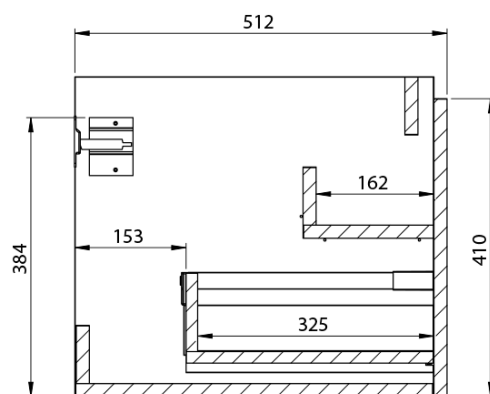

**LOREA skříňka s umyvadlem 141x46x51,5cm (70+70cm),
levá, dub alabama/bílá mat**

Objednací kód: LE070-2231-L-05

Základní informace

Značka: Sapho
Série: LOREA

Rozměry

Šířka: 1410 mm
Výška: 460 mm
Hloubka: 515 mm

Parametry

Barva: Bílá, Hnědá
Dekor: Dub Alabama
Jiné barevné provedení: Dle vzorníku
Materiál: MDF/lamino
Instalace: Závěsné na stěnu
Typ skříňky: Zásuvky
Typ umyvadla: Klasické umyvadlo
Výbava: Tiché a plynulé zavírání
Hmotnost / ks: 75.6782 kg
Balení: 3 ks
Záruka: 2 roky

LOREA skříňka s umyvadlem 141x46x51,5cm (70+70cm),
levá, dub alabama/bílá mat

 **SAPHO**

Technický list

LOREA skříňka s umyvadlem 141x46x51,5cm (70+70cm),
levá, dub alabama/bílá mat