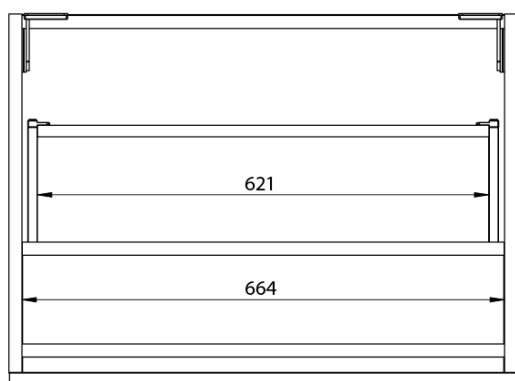

**LOREA skříňka s umyvadlem 141x46x51,5cm (70+70cm),
levá, dub alabama/bílá mat**

Objednací kód: LE070-2231-L-05

Základní informace

Značka: Sapho
Série: LOREA

Rozměry

Šířka: 1410 mm
Výška: 460 mm
Hloubka: 515 mm

Parametry

Barva: Bílá, Hnědá
Dekor: Dub Alabama
Jiné barevné provedení: Dle vzorníku
Materiál: MDF/lamino
Instalace: Závěsné na stěnu
Typ skříňky: Zásuvky
Typ umyvadla: Klasické umyvadlo
Výbava: Tiché a plynulé zavírání
Hmotnost / ks: 75.6782 kg
Balení: 3 ks
Záruka: 2 roky

LOREA skříňka s umyvadlem 141x46x51,5cm (70+70cm),
levá, dub alabama/bílá mat

 **SAPHO**

Technický list

LOREA skříňka s umyvadlem 141x46x51,5cm (70+70cm),
levá, dub alabama/bílá mat