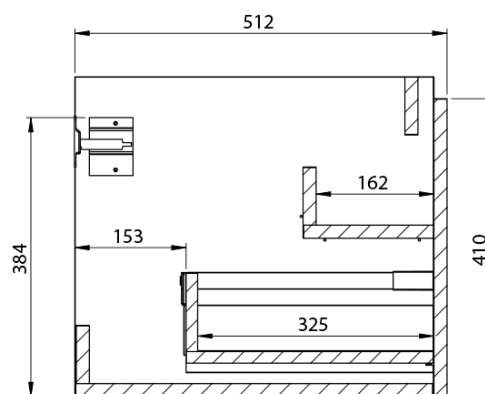

**LOREA skříňka 140x46x51,5cm (70+70cm), levá, dub  
alabama/bílá mat**

**Objednací kód:** LE070-2231-L-05

**Základní informace**

**Značka:** Sapho  
**Série:** LOREA

**Rozměry**

**Šířka:** 1410 mm  
**Výška:** 460 mm  
**Hloubka:** 515 mm

**Parametry**

**Záruka:** 2 roky  
**Hmotnost / ks:** 51.678 kg  
**Balení:** 2 ks  
**Barva:** Hnědá  
**Dekor:** Dub Alabama  
**Jiné barevné provedení:** Dle vzorníku  
**Materiál:** MDF/lamino  
**Instalace:** Závěsné na stěnu  
**Typ skříňky:** Zásuvky  
**Typ umyvadla:** Klasické umyvadlo  
**Výbava:** Tiché a plynulé zavírání  
**Balení neobsahuje:** Umyvadlo

## Technický list

LOREA skříňka 140x46x51,5cm (70+70cm), levá, dub  
alabama/bílá mat