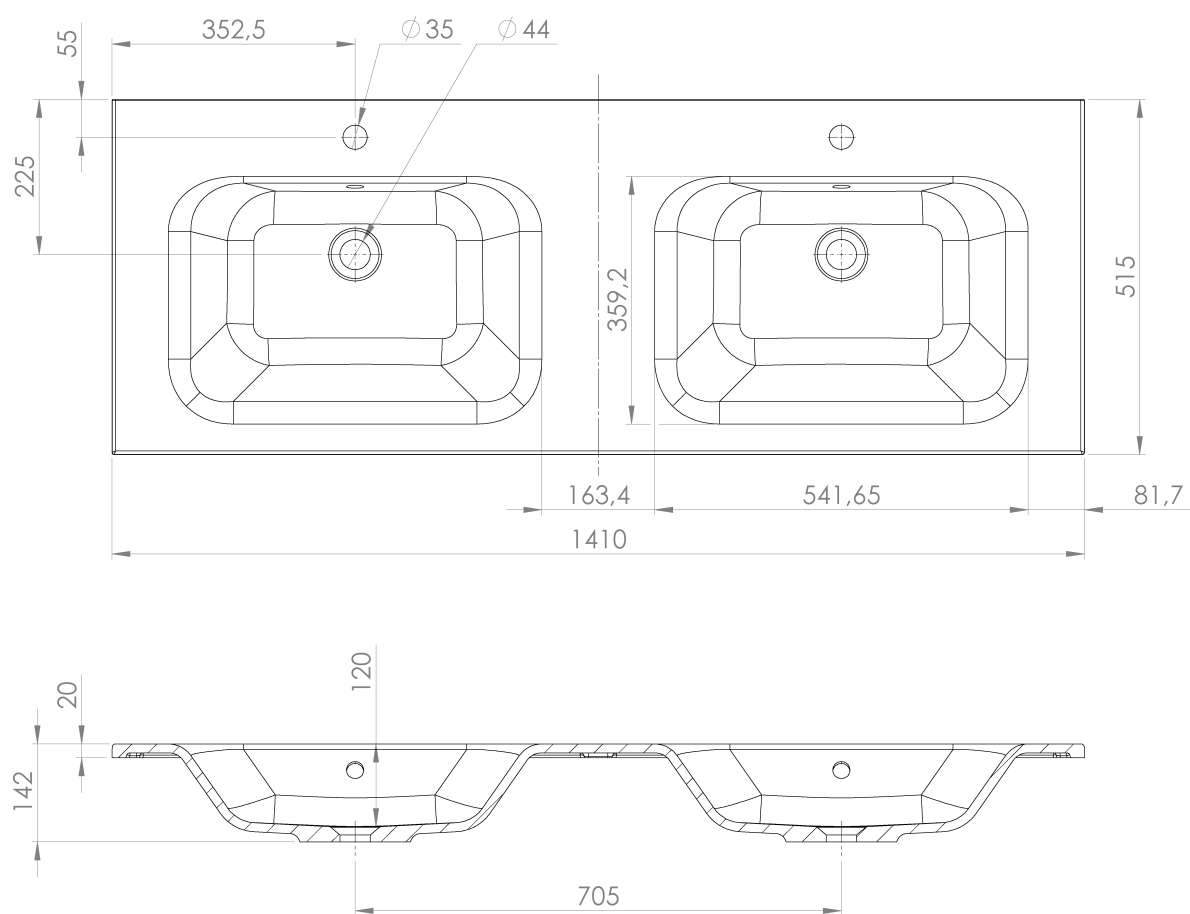

**LOREA skříňka s dvojumyvadlem 141x46x51,5cm
(70+70cm), dub alabama/bílá mat**

Objednací kód: LE070-2231-02

Základní informace

Značka: Sapho
Série: LOREA

Rozměry

Šířka: 1410 mm
Výška: 460 mm
Hloubka: 515 mm

Parametry

Barva: Bílá, Hnědá
Dekor: Dub Alabama
Jiné barevné provedení: Dle vzorníku
Materiál: MDF/lamino
Instalace: Závěsné na stěnu
Typ skříňky: Zásuvky
Typ umyvadla: Dvojumyvadlo
Výbava: Tiché a plynulé zavírání
Hmotnost / ks: 76.6782 kg
Balení: 3 ks
Záruka: 2 roky

Technický list

LOREA skříňka s dvojumyvadlem 141x46x51,5cm
(70+70cm), dub alabama/bílá mat

SAPHO