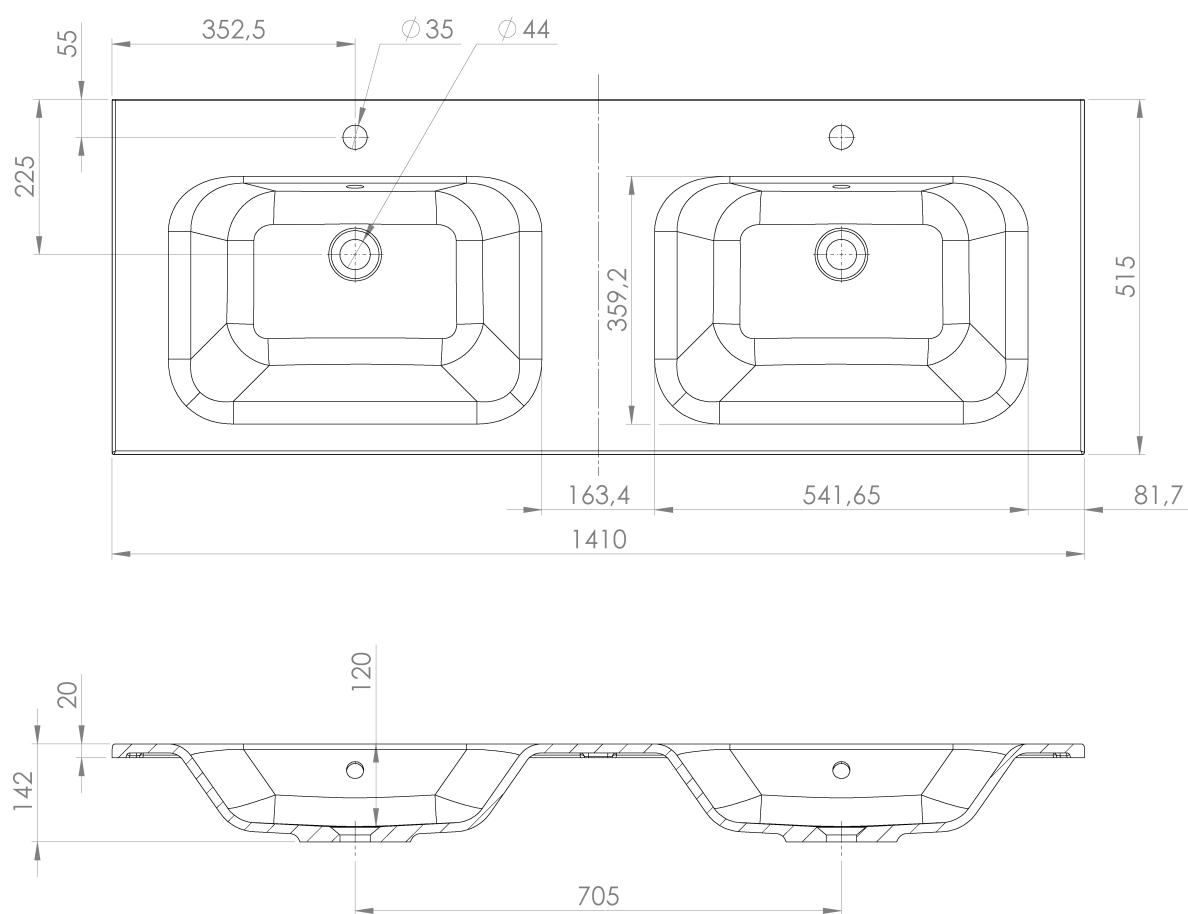

**LOREA skříňka s dvojumyvadlem 141x46x51,5cm
(70+70cm), dub alabama/bílá mat**

Objednací kód: LE070-2231-02

Základní informace

Značka: Sapho
Série: LOREA

Rozměry

Šířka: 1410 mm
Výška: 460 mm
Hloubka: 515 mm

Parametry

Barva: Hnědá
Dekor: Dub Alabama
Jiné barevné provedení: Dle vzorníku
Materiál: MDF/lamino
Instalace: Závěsné na stěnu
Typ skříňky: Zásuvky
Typ umyvadla: Dvojumyvadlo
Výbava: Tiché a plynulé zavírání
Hmotnost / ks: 76.678 kg
Balení: 3 ks
Záruka: 2 roky

Technický list

LOREA skříňka s dvojumyvadlem 141x46x51,5cm
(70+70cm), dub alabama/bílá mat

SAPHO