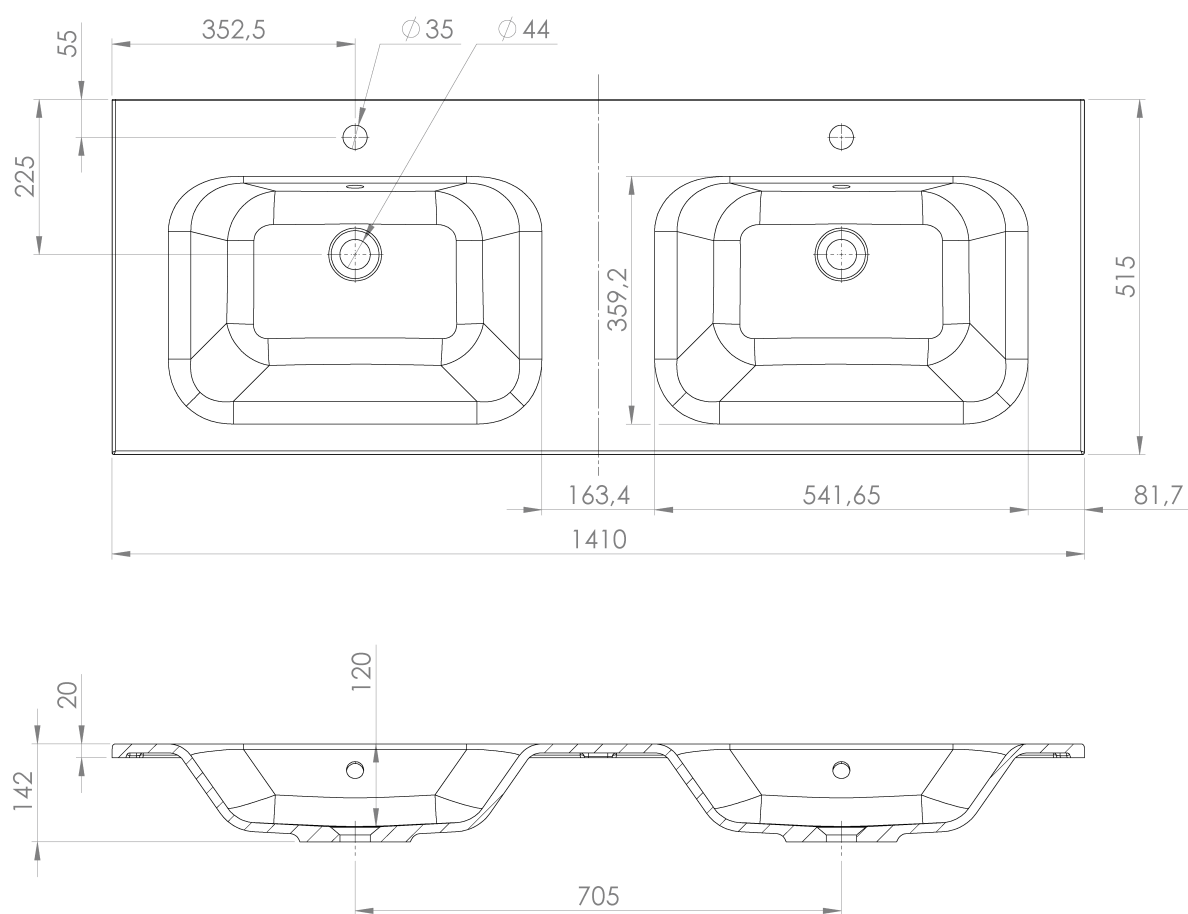

**LOREA skříňka s dvojumyvadlem 141x46x51,5cm
(70+70cm), dub alabama/bílá mat**

Objednací kód: LE070-2231-02

Základní informace

Značka: Sapho
Série: LOREA

Rozměry

Šířka: 1410 mm
Výška: 460 mm
Hloubka: 515 mm

Parametry

Barva: Bílá, Hnědá
Dekor: Dub Alabama
Jiné barevné provedení: Dle vzorníku
Materiál: MDF/lamino
Instalace: Závěsné na stěnu
Typ skříňky: Zásuvky
Typ umyvadla: Dvojumyvadlo
Výbava: Tiché a plynulé zavírání
Hmotnost / ks: 76.6782 kg
Balení: 3 ks
Záruka: 2 roky

Technický list

LOREA skříňka s dvojumyvadlem 141x46x51,5cm
(70+70cm), dub alabama/bílá mat

SAPHO