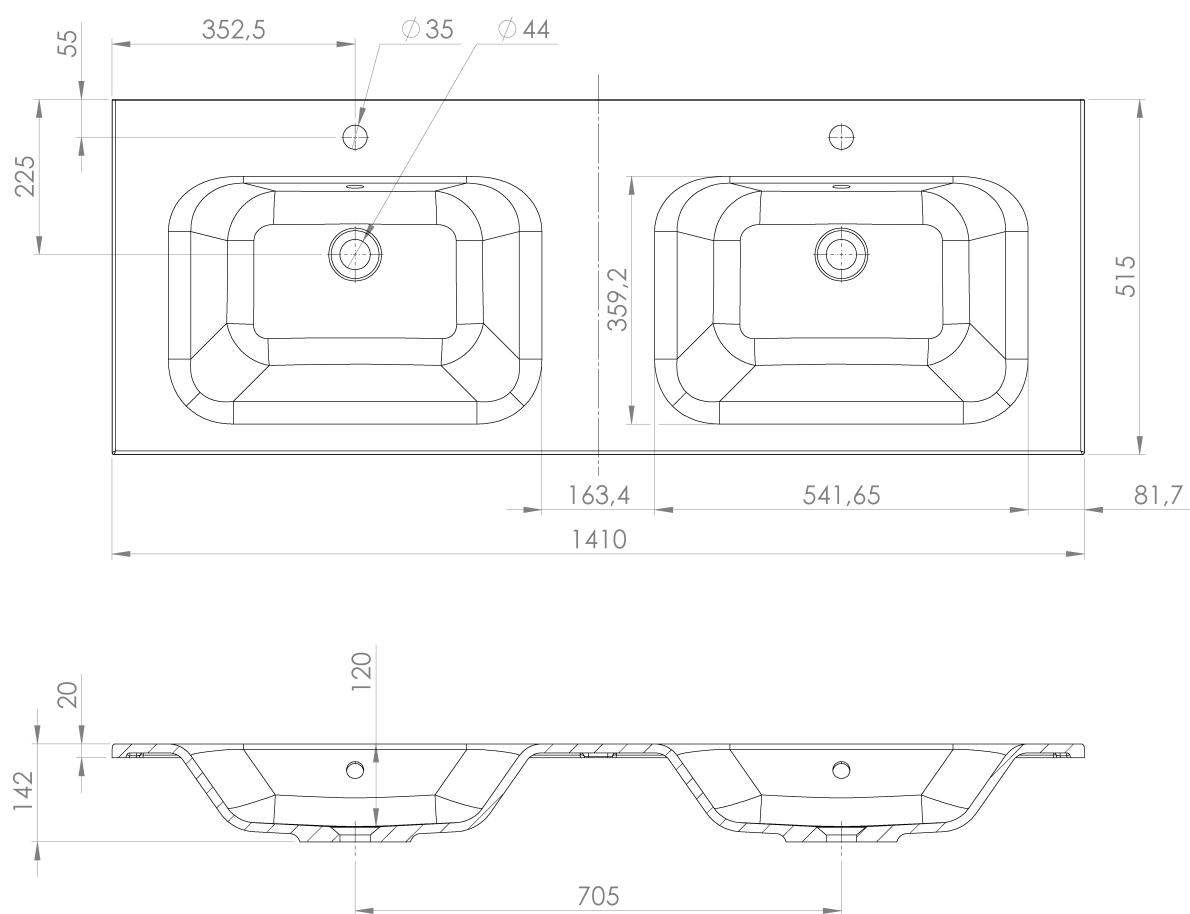

## Rozměry

Šířka: 1410 mm  
Výška: 460 mm  
Hloubka: 515 mm

## Parametry

Záruka: 2 roky  
Hmotnost / ks: 51.678 kg  
Balení: 2 ks  
Barva: Hnědá  
Dekor: Dub Alabama  
Jiné barevné provedení: Dle vzorníku  
Materiál: MDF/lamino  
Instalace: Závěsné na stěnu  
Typ skříňky: Zásuvky  
Typ umyvadla: Dvojumyvadlo  
Výbava: Tiché a plynulé zavírání  
Balení neobsahuje: Umyvadlo

## Technický list

LOREA skříňka 140x46x51,5cm (70+70cm), dub  
alabama/bílá mat