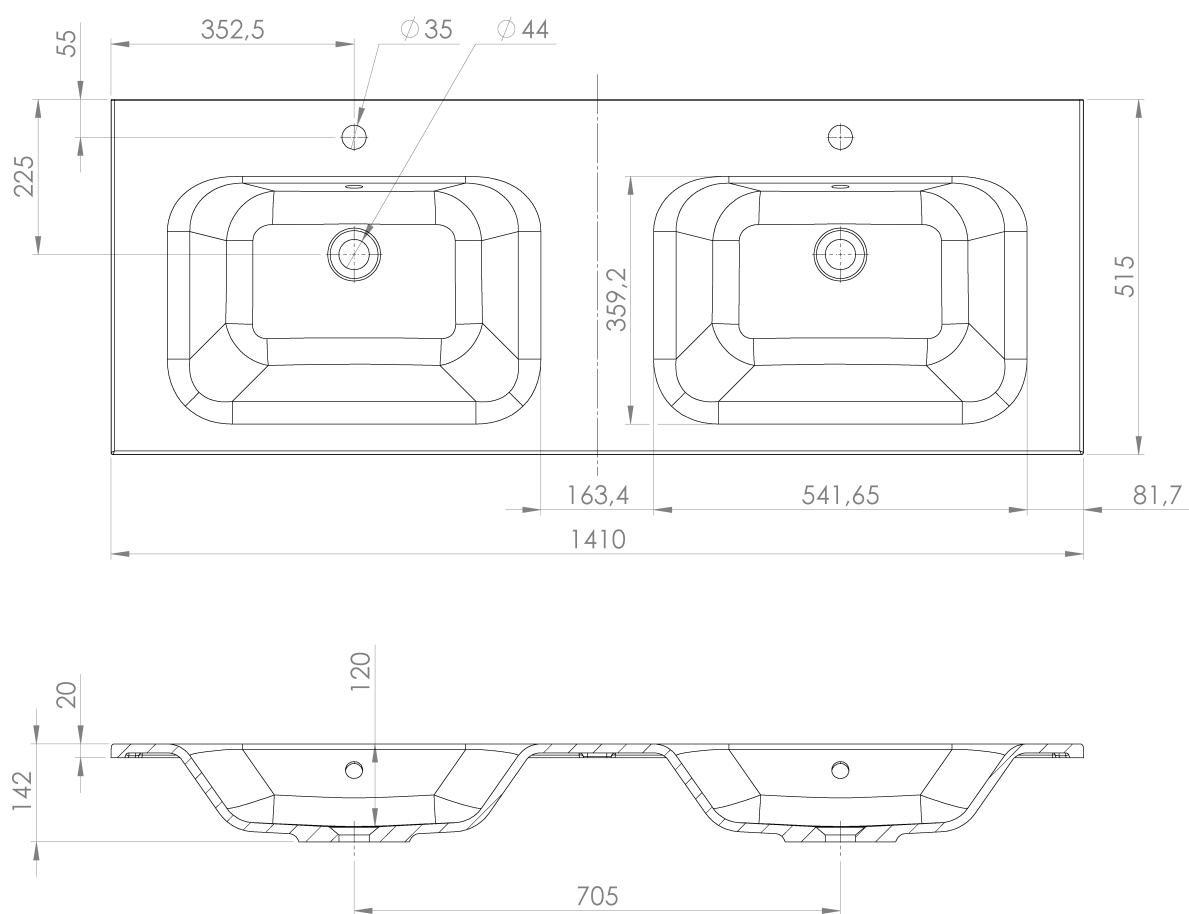

Technický list