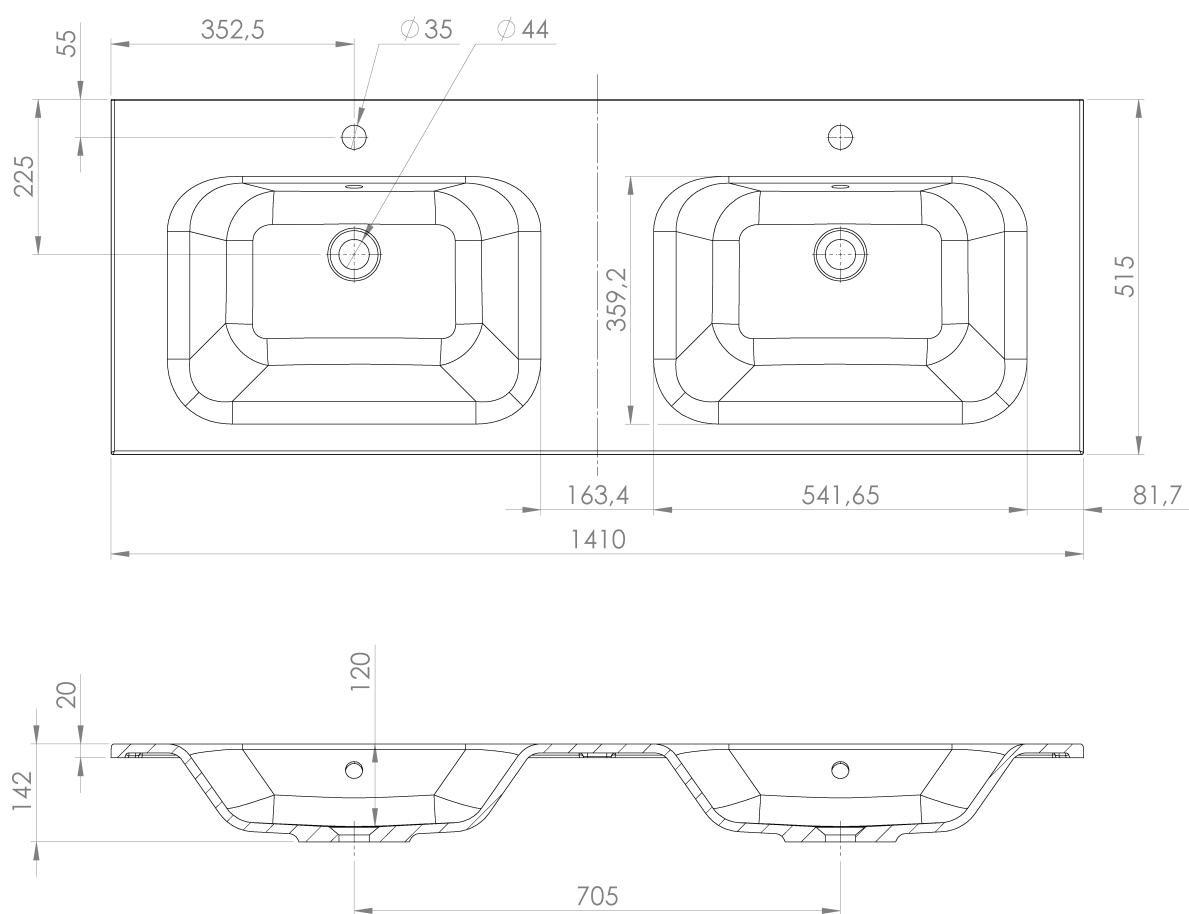

**LOREA skříňka s dvojumyvadlem 141x46x51,5cm  
(70+70cm), bílá mat**

**Objednací kód:** LE070-3131-01

**Základní informace**

**Značka:** Sapho  
**Série:** LOREA

**Rozměry**

**Šířka:** 1410 mm  
**Výška:** 460 mm  
**Hloubka:** 515 mm

**Parametry**

**Barva:** Bílá mat  
**Jiné barevné provedení:** Dle vzorníku  
**Materiál:** MDF/lamino  
**Instalace:** Závěsné na stěnu  
**Typ skříňky:** Zásuvky  
**Typ umyvadla:** Dvojumyvadlo  
**Výbava:** Tiché a plynulé zavírání  
**Hmotnost / ks:** 76.678 kg  
**Balení:** 3 ks  
**Záruka:** 2 roky

## Technický list

LOREA skříňka s dvojumyvadlem 141x46x51,5cm  
(70+70cm), bílá mat

SAPHO