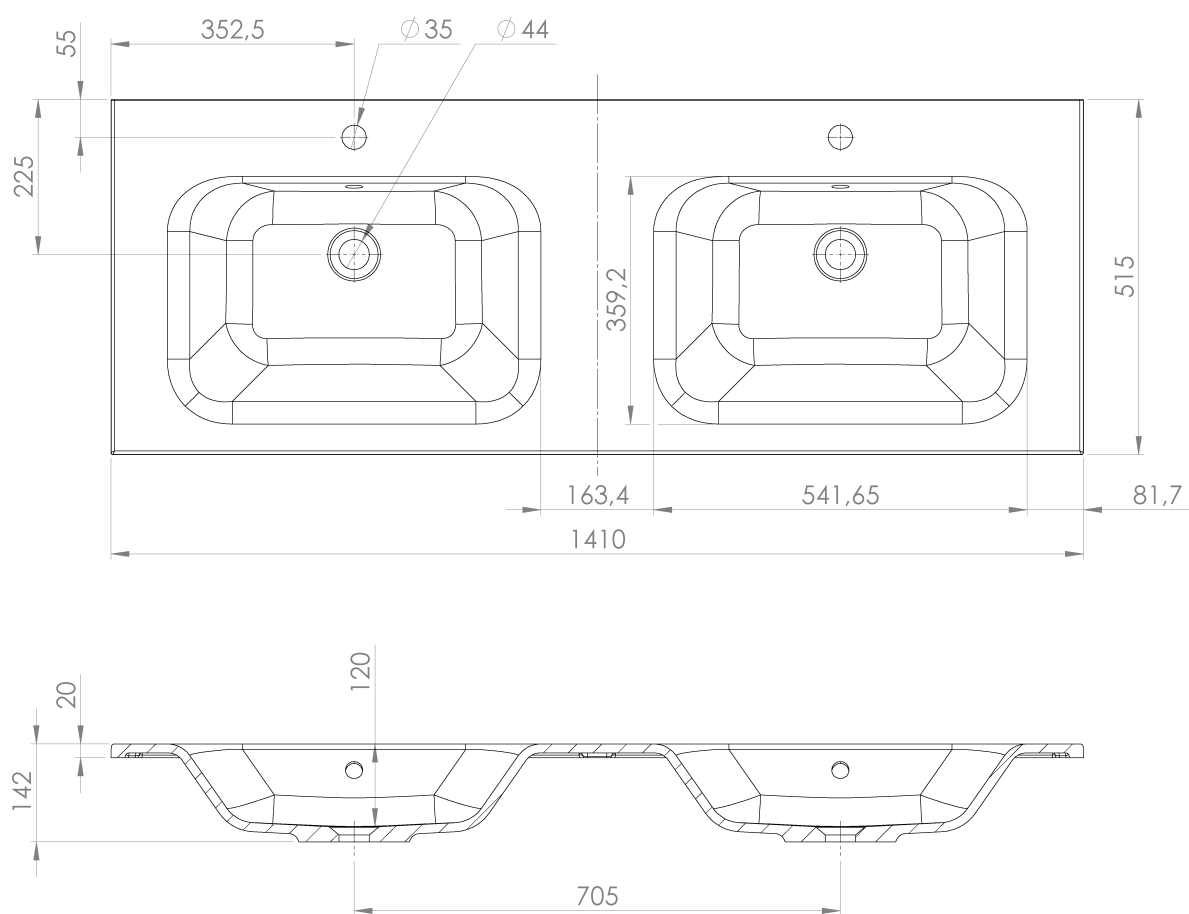

**LOREA skříňka s dvojumyvadlem 141x46x51,5cm
(70+70cm), bílá mat**

Objednací kód: LE070-3131-01

Základní informace

Značka: Sapho
Série: LOREA

Rozměry

Šířka: 1410 mm
Výška: 460 mm
Hloubka: 515 mm

Parametry

Barva: Bílá mat
Jiné barevné provedení: Dle vzorníku
Materiál: MDF/lamino
Instalace: Závěsné na stěnu
Typ skříňky: Zásuvky
Typ umyvadla: Dvojumyvadlo
Výbava: Tiché a plynulé zavírání
Hmotnost / ks: 76.6782 kg
Balení: 3 ks
Záruka: 2 roky

Technický list

LOREA skříňka s dvojumyvadlem 141x46x51,5cm
(70+70cm), bílá mat