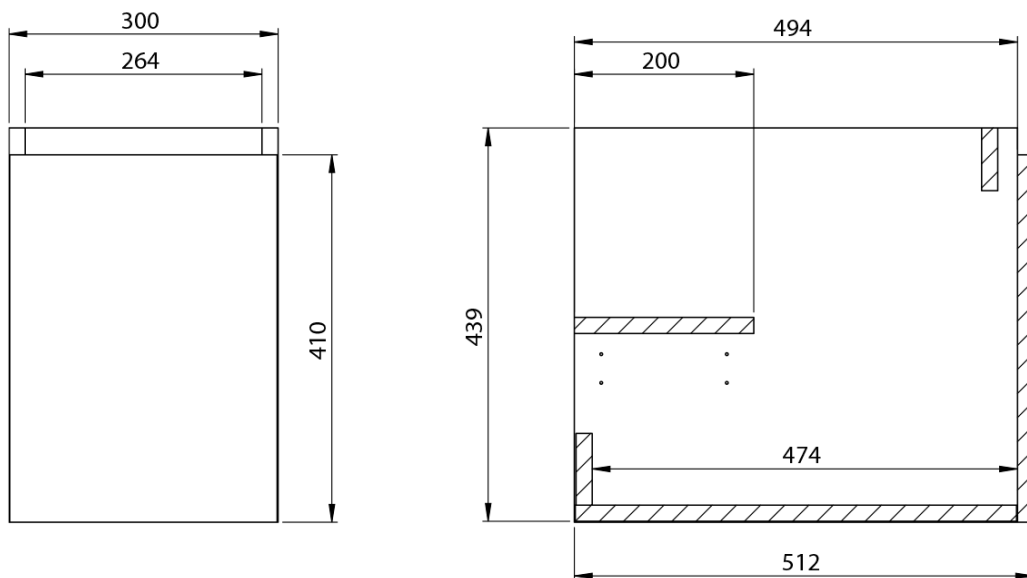

**LOREA skříňka s umyvadlem 121x46x51,5cm (90+30cm),
levá, dub alabama/bílá mat**

Objednací kód: LE090-2231-L-02

Základní informace

Značka: Sapho
Série: LOREA

Rozměry

Šířka: 1210 mm
Výška: 460 mm
Hloubka: 515 mm

Parametry

Barva: Hnědá
Dekor: Dub Alabama
Jiné barevné provedení: Dle vzorníku
Materiál: MDF/lamino
Instalace: Závěsné na stěnu
Typ skříňky: Zásuvky a dvířka
Typ umyvadla: Klasické umyvadlo
Výbava: Tiché a plynulé zavírání
Hmotnost / ks: 62.503 kg
Balení: 3 ks
Záruka: 2 roky

Technický list

LOREA skříňka s umyvadlem 121x46x51,5cm (90+30cm),
levá, dub alabama/bílá mat

LOREA skříňka s umyvadlem 121x46x51,5cm (90+30cm),
levá, dub alabama/bílá mat

 SAPHO