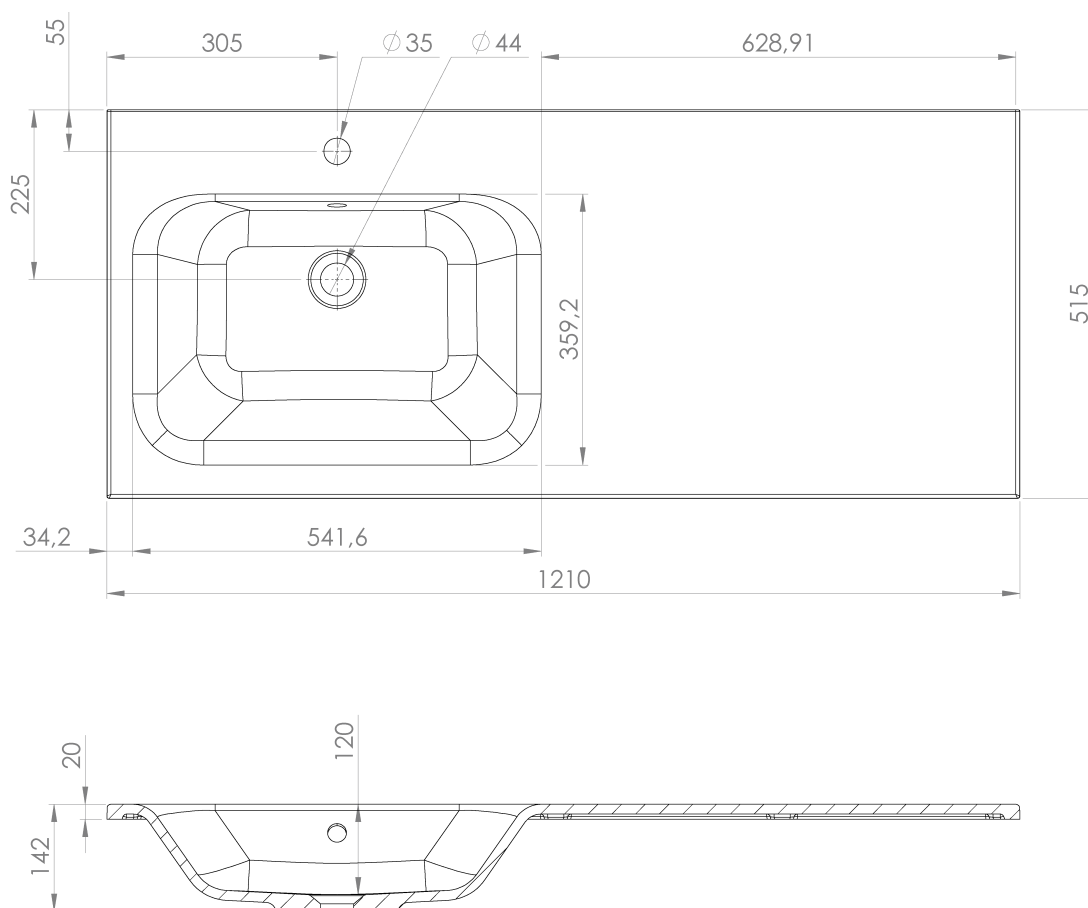

**LOREA skříňka 120x46x51,5cm (90+30cm), levá, dub  
alabama/bílá mat**

**Objednací kód:** LE090-2231-L-02

**Základní informace**

**Značka:** Sapho  
**Série:** LOREA

**Rozměry**

**Šířka:** 1210 mm  
**Výška:** 460 mm  
**Hloubka:** 515 mm

**Parametry**

**Záruka:** 2 roky  
**Hmotnost / ks:** 43.503 kg  
**Balení:** 2 ks  
**Barva:** Hnědá  
**Dekor:** Dub Alabama  
**Jiné barevné provedení:** Dle vzorníku  
**Materiál:** MDF/lamino  
**Instalace:** Závěsné na stěnu  
**Typ skříňky:** Zásuvky a dvířka  
**Typ umyvadla:** Klasické umyvadlo  
**Výbava:** Tiché a plynulé zavírání  
**Balení neobsahuje:** Umyvadlo

## Technický list

LOREA skříňka 120x46x51,5cm (90+30cm), levá, dub  
alabama/bílá mat

LOREA skříňka 120x46x51,5cm (90+30cm), levá, dub  
alabama/bílá mat

SAPHO