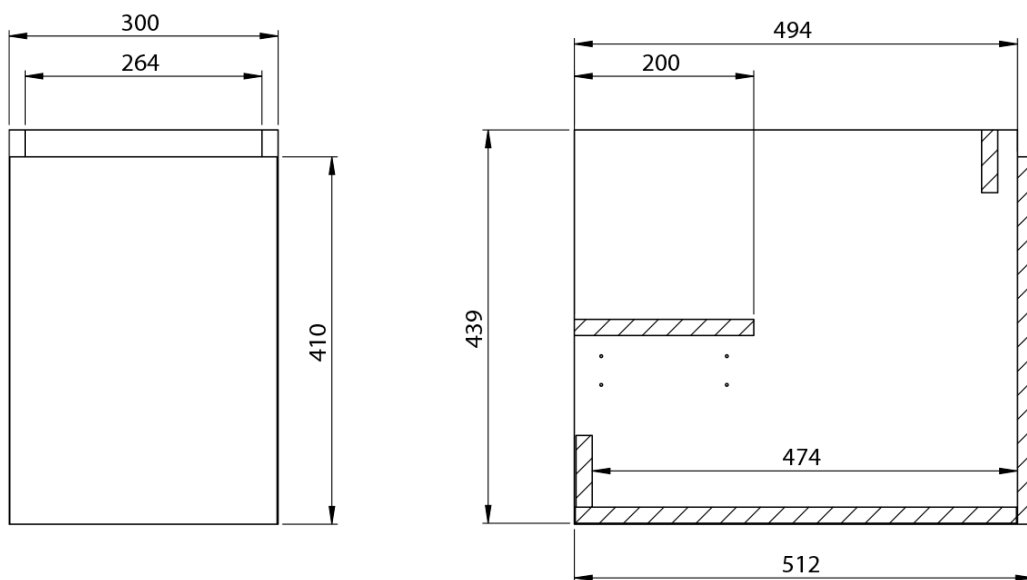

**LOREA skříňka 120x46x51,5cm (90+30cm), levá, dub  
alabama/bílá mat**

**Objednací kód:** LE090-2231-L-02

**Základní informace**

**Značka:** Sapho  
**Série:** LOREA

**Rozměry**

**Šířka:** 1210 mm  
**Výška:** 460 mm  
**Hloubka:** 515 mm

**Parametry**

**Záruka:** 2 roky  
**Hmotnost / ks:** 43.503 kg  
**Balení:** 2 ks  
**Barva:** Hnědá  
**Dekor:** Dub Alabama  
**Jiné barevné provedení:** Dle vzorníku  
**Materiál:** MDF/lamino  
**Instalace:** Závěsné na stěnu  
**Typ skříňky:** Zásuvky a dvířka  
**Typ umyvadla:** Klasické umyvadlo  
**Výbava:** Tiché a plynulé zavírání  
**Balení neobsahuje:** Umyvadlo

## Technický list

LOREA skříňka 120x46x51,5cm (90+30cm), levá, dub  
alabama/bílá mat

LOREA skříňka 120x46x51,5cm (90+30cm), levá, dub  
alabama/bílá mat

SAPHO