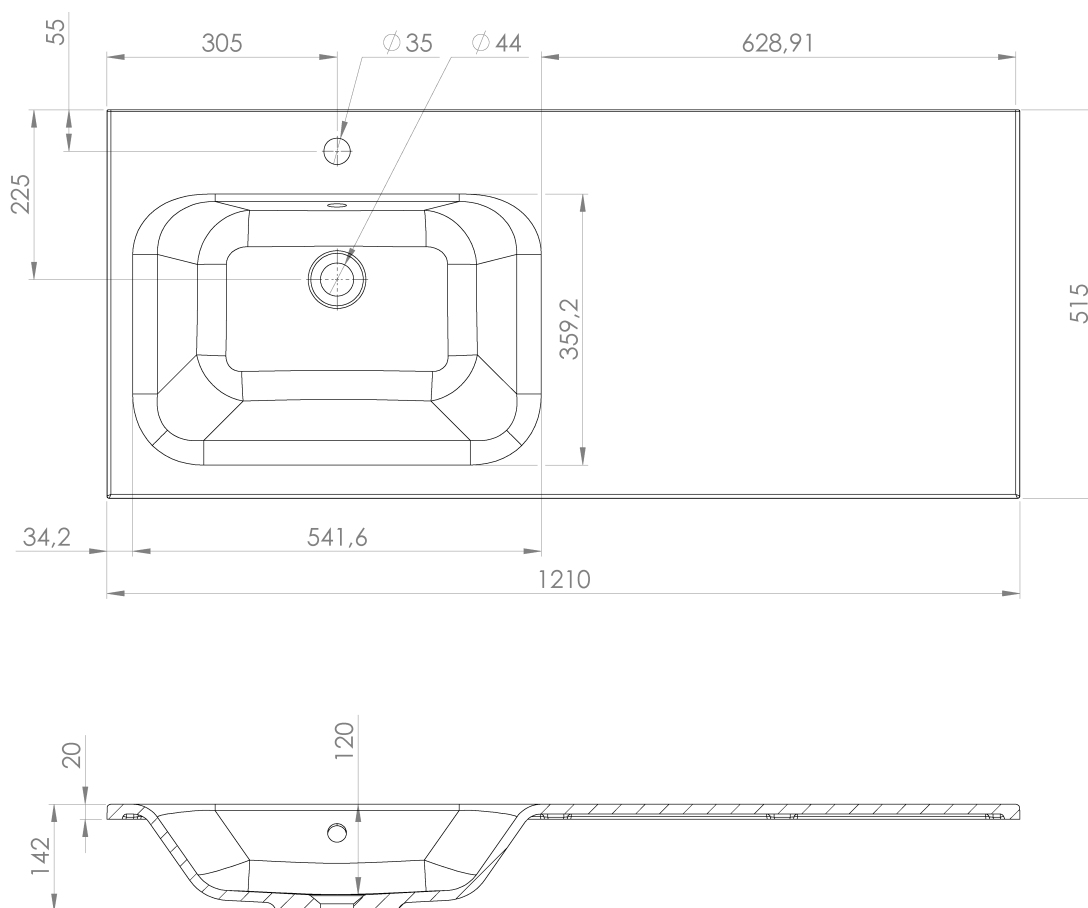

**LOREA skříňka s umyvadlem 121x46x51,5cm (90+30cm),
levá, dub alabama/bílá mat**

Objednací kód: LE090-2231-L-02

Základní informace

Značka: Sapho
Série: LOREA

Rozměry

Šířka: 1210 mm
Výška: 460 mm
Hloubka: 515 mm

Parametry

Barva: Hnědá
Dekor: Dub Alabama
Jiné barevné provedení: Dle vzorníku
Materiál: MDF/lamino
Instalace: Závěsné na stěnu
Typ skříňky: Zásuvky a dvířka
Typ umyvadla: Klasické umyvadlo
Výbava: Tiché a plynulé zavírání
Hmotnost / ks: 62.503 kg
Balení: 3 ks
Záruka: 2 roky

Technický list

LOREA skříňka s umyvadlem 121x46x51,5cm (90+30cm),
levá, dub alabama/bílá mat

LOREA skříňka s umyvadlem 121x46x51,5cm (90+30cm),
levá, dub alabama/bílá mat

 SAPHO