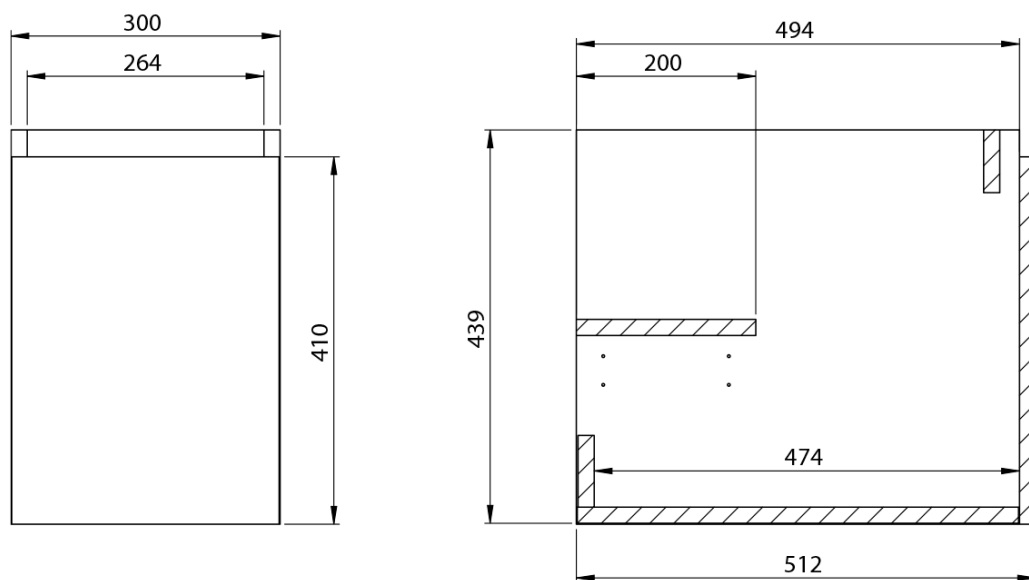

**LOREA skříňka s umyvadlem 121x46x51,5cm (90+30cm),  
levá, dub alabama/bílá mat**

**Objednací kód:** LE090-2231-L-02

**Základní informace**

**Značka:** Sapho  
**Série:** LOREA

**Rozměry**

**Šířka:** 1210 mm  
**Výška:** 460 mm  
**Hloubka:** 515 mm

**Parametry**

**Barva:** Bílá, Hnědá  
**Dekor:** Dub Alabama  
**Jiné barevné provedení:** Dle vzorníku  
**Materiál:** MDF/lamino  
**Instalace:** Závěsné na stěnu  
**Typ skříňky:** Zásuvky a dvířka  
**Typ umyvadla:** Klasické umyvadlo  
**Výbava:** Tiché a plynulé zavírání  
**Hmotnost / ks:** 62.5032 kg  
**Balení:** 3 ks  
**Záruka:** 2 roky

## Technický list

LOREA skříňka s umyvadlem 121x46x51,5cm (90+30cm),  
levá, dub alabama/bílá mat

LOREA skříňka s umyvadlem 121x46x51,5cm (90+30cm),  
levá, dub alabama/bílá mat

 **SAPHO**