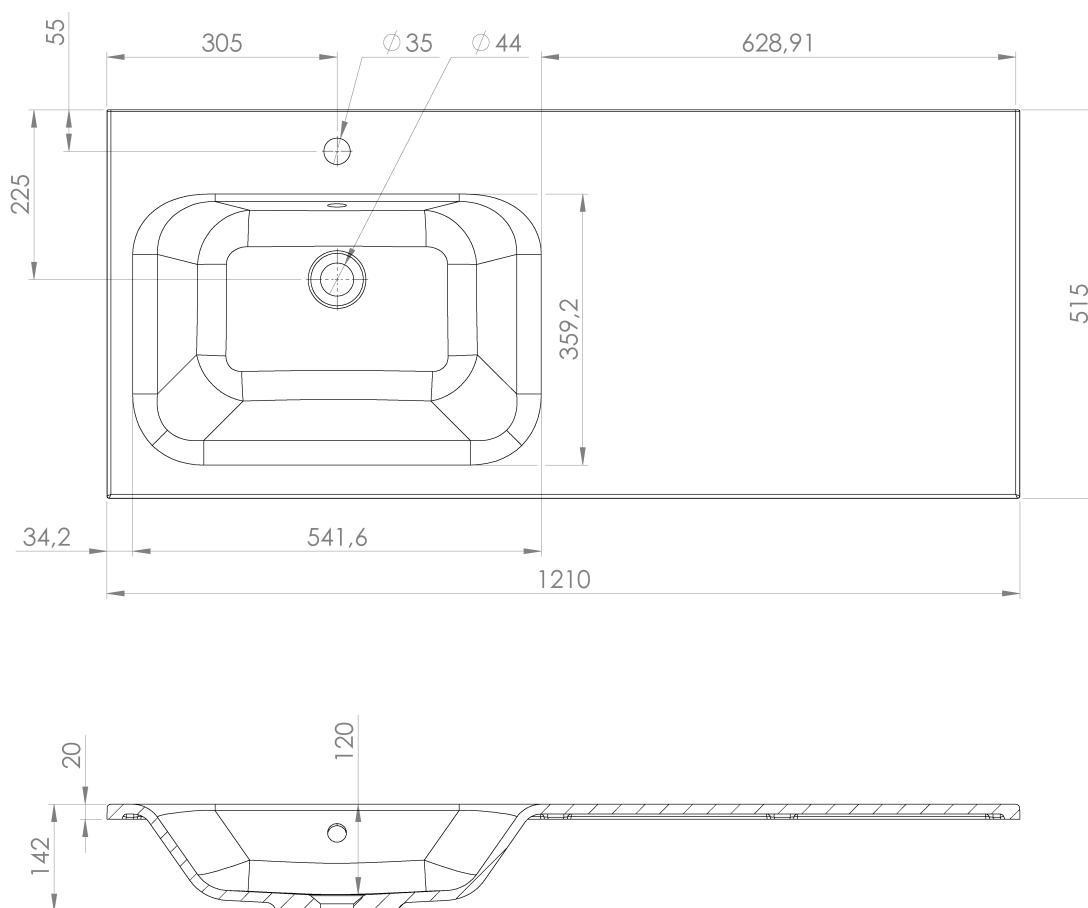

**LOREA skříňka s umyvadlem 121x46x51,5cm (90+30cm),
levá, dub alabama/bílá mat**

Objednací kód: LE090-2231-L-02

Základní informace

Značka: Sapho
Série: LOREA

Rozměry

Šířka: 1210 mm
Výška: 460 mm
Hloubka: 515 mm

Parametry

Barva: Bílá, Hnědá
Dekor: Dub Alabama
Jiné barevné provedení: Dle vzorníku
Materiál: MDF/lamino
Instalace: Závěsné na stěnu
Typ skříňky: Zásuvky a dvířka
Typ umyvadla: Klasické umyvadlo
Výbava: Tiché a plynulé zavírání
Hmotnost / ks: 62.5032 kg
Balení: 3 ks
Záruka: 2 roky

Technický list

LOREA skříňka s umyvadlem 121x46x51,5cm (90+30cm),
levá, dub alabama/bílá mat

LOREA skříňka s umyvadlem 121x46x51,5cm (90+30cm),
levá, dub alabama/bílá mat

 **SAPHO**