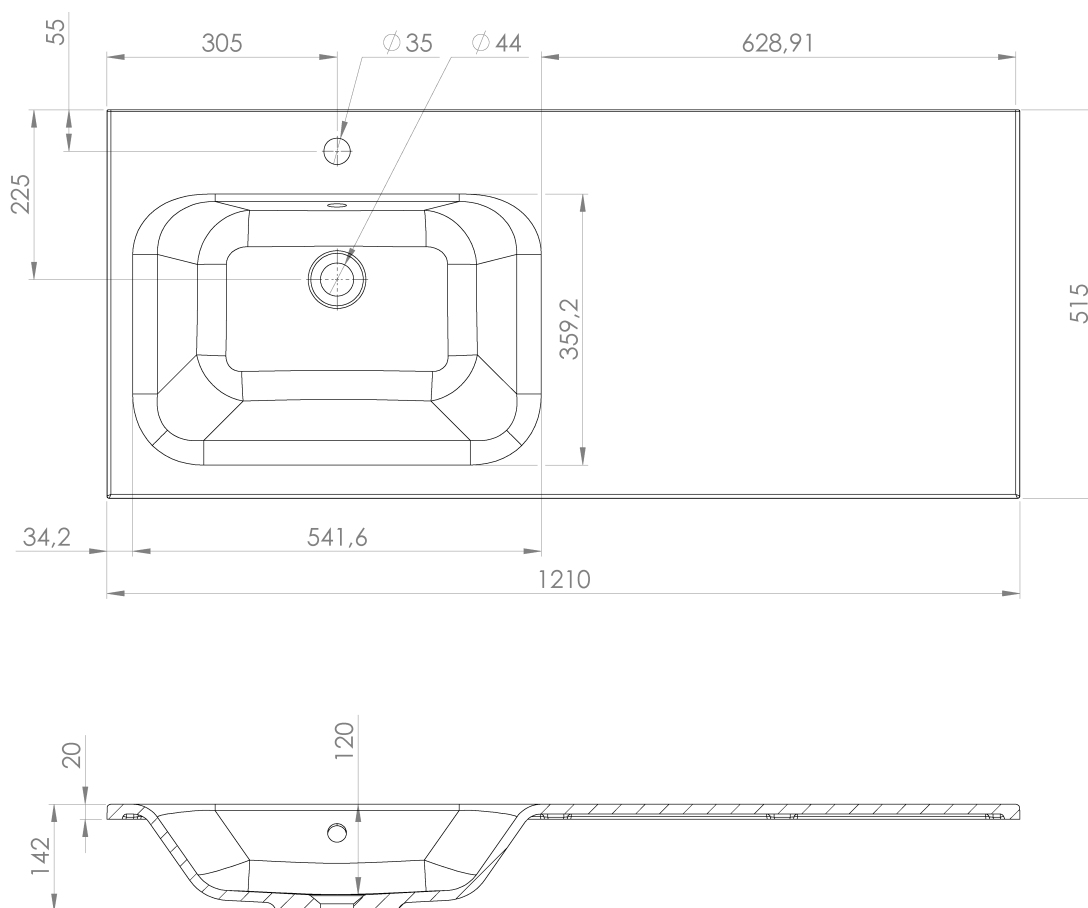

**LOREA skříňka s umyvadlem 121x46x51,5cm (90+30cm),  
levá, dub alabama/bílá mat**

**Objednací kód:** LE090-2231-L-02

**Základní informace**

**Značka:** Sapho  
**Série:** LOREA

**Rozměry**

**Šířka:** 1210 mm  
**Výška:** 460 mm  
**Hloubka:** 515 mm

**Parametry**

**Barva:** Bílá, Hnědá  
**Dekor:** Dub Alabama  
**Jiné barevné provedení:** Dle vzorníku  
**Materiál:** MDF/lamino  
**Instalace:** Závěsné na stěnu  
**Typ skříňky:** Zásuvky a dvířka  
**Typ umyvadla:** Klasické umyvadlo  
**Výbava:** Tiché a plynulé zavírání  
**Hmotnost / ks:** 62.5032 kg  
**Balení:** 3 ks  
**Záruka:** 2 roky

## Technický list

LOREA skříňka s umyvadlem 121x46x51,5cm (90+30cm),  
levá, dub alabama/bílá mat

LOREA skříňka s umyvadlem 121x46x51,5cm (90+30cm),  
levá, dub alabama/bílá mat

 **SAPHO**