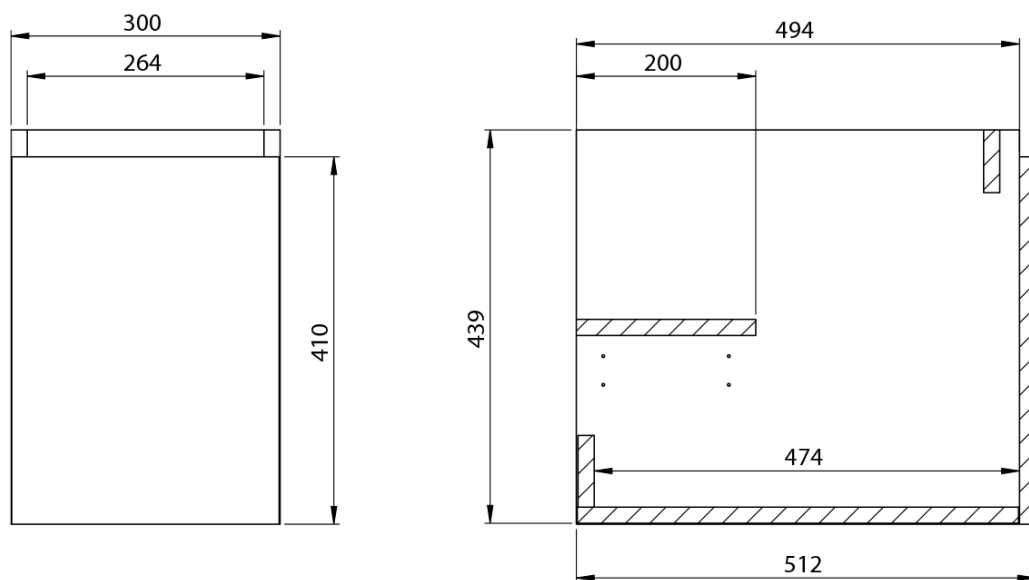

**LOREA skříňka s umyvadlem 121x46x51,5cm (90+30cm),
levá, dub alabama/bílá mat**

Objednací kód: LE090-2231-L-02

Základní informace

Značka: Sapho
Série: LOREA

Rozměry

Šířka: 1210 mm
Výška: 460 mm
Hloubka: 515 mm

Parametry

Barva: Bílá, Hnědá
Dekor: Dub Alabama
Jiné barevné provedení: Dle vzorníku
Materiál: MDF/lamino
Instalace: Závěsné na stěnu
Typ skříňky: Zásuvky a dvířka
Typ umyvadla: Klasické umyvadlo
Výbava: Tiché a plynulé zavírání
Hmotnost / ks: 62.5032 kg
Balení: 3 ks
Záruka: 2 roky

Technický list

LOREA skříňka s umyvadlem 121x46x51,5cm (90+30cm),
levá, dub alabama/bílá mat

LOREA skříňka s umyvadlem 121x46x51,5cm (90+30cm),
levá, dub alabama/bílá mat

 **SAPHO**