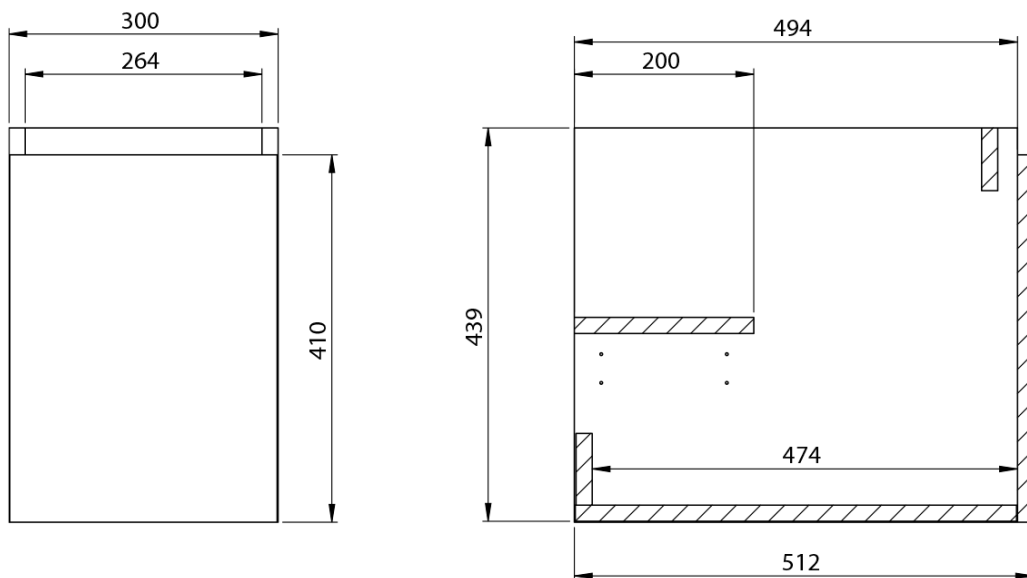

**LOREA skříňka s umyvadlem 121x46x51,5cm (90+30),
levá, bílá mat**

Objednací kód: LE090-3131-L-01

Základní informace

Značka: Sapho
Série: LOREA

Rozměry

Šířka: 1210 mm
Výška: 460 mm
Hloubka: 515 mm

Parametry

Barva: Bílá mat
Jiné barevné provedení: Dle vzorníku
Materiál: MDF/lamino
Instalace: Závěsné na stěnu
Typ skříňky: Zásuvky a dvířka
Typ umyvadla: Klasické umyvadlo
Výbava: Tiché a plynulé zavírání
Hmotnost / ks: 62.5032 kg
Balení: 3 ks
Záruka: 2 roky

Technický list

LOREA skříňka s umyvadlem 121x46x51,5cm (90+30),
levá, bílá mat

 SAPHO