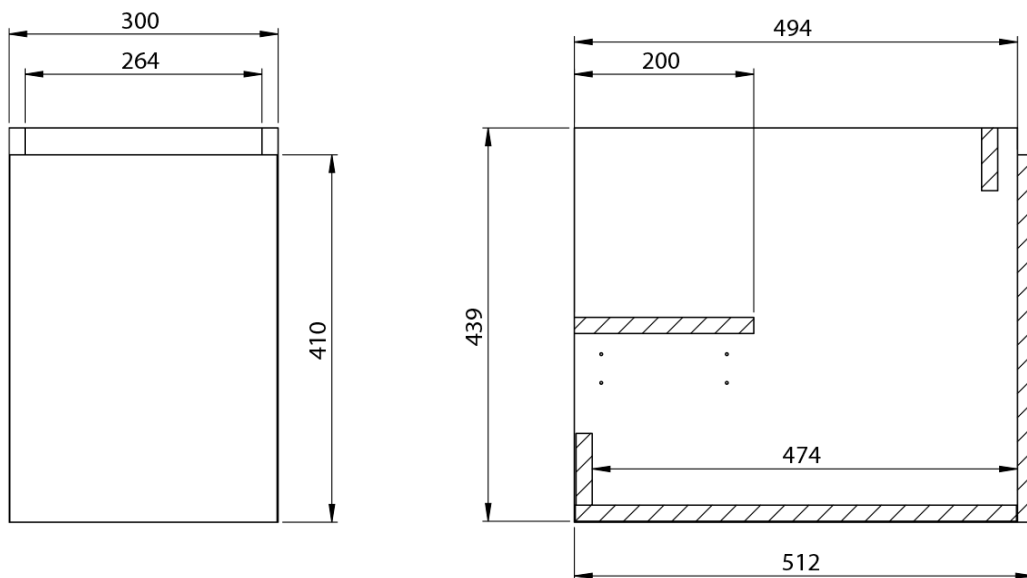

**LOREA skříňka s umyvadlem 121x46x51,5cm (90+30),
levá, bílá mat**

Objednací kód: LE090-3131-L-01

Základní informace

Značka: Sapho
Série: LOREA

Rozměry

Šířka: 1210 mm
Výška: 460 mm
Hloubka: 515 mm

Parametry

Barva: Bílá mat
Jiné barevné provedení: Dle vzorníku
Materiál: MDF/lamino
Instalace: Závěsné na stěnu
Typ skříňky: Zásuvky a dvířka
Typ umyvadla: Klasické umyvadlo
Výbava: Tiché a plynulé zavírání
Hmotnost / ks: 62.503 kg
Balení: 3 ks
Záruka: 2 roky

Technický list

LOREA skříňka s umyvadlem 121x46x51,5cm (90+30),
levá, bílá mat

 SAPHO