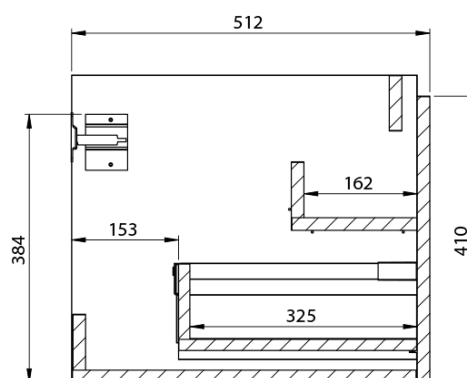

**LOREA skříňka s umyvadlem 101x46x51,5cm (80+20cm),
levá, bílá mat**

Objednací kód: LE080-3131-L-01

Základní informace

Značka: Sapho
Série: LOREA

Rozměry

Šířka: 1010 mm
Výška: 460 mm
Hloubka: 515 mm

Parametry

Barva: Bílá mat
Jiné barevné provedení: Dle vzorníku
Materiál: MDF/lamino
Instalace: Závěsné na stěnu
Typ skříňky: Zásuvky
Typ umyvadla: Klasické umyvadlo
Výbava: Tiché a plynulé zavírání
Hmotnost / ks: 51.169 kg
Balení: 3 ks
Záruka: 2 roky

LOREA skříňka s umyvadlem 101x46x51,5cm (80+20cm),
levá, bílá mat

 SAPHO

Technický list

LOREA skříňka s umyvadlem 101x46x51,5cm (80+20cm),
levá, bílá mat

LOREA skříňka s umyvadlem 101x46x51,5cm (80+20cm),
levá, bílá mat