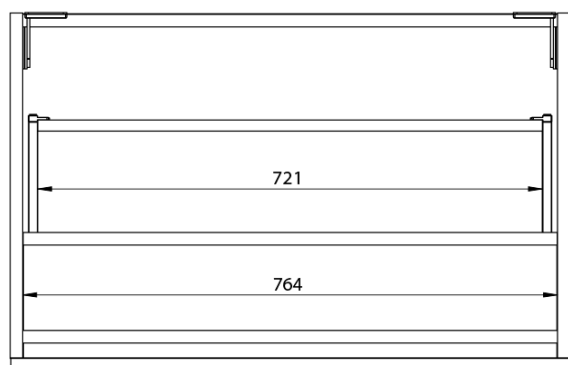

**LOREA skříňka s umyvadlem 101x46x51,5cm (80+20cm),
levá, bílá mat**

Objednací kód: LE080-3131-L-01

Základní informace

Značka: Sapho
Série: LOREA

Rozměry

Šířka: 1010 mm
Výška: 460 mm
Hloubka: 515 mm

Parametry

Barva: Bílá mat
Jiné barevné provedení: Dle vzorníku
Materiál: MDF/lamino
Instalace: Závěsné na stěnu
Typ skříňky: Zásuvky
Typ umyvadla: Klasické umyvadlo
Výbava: Tiché a plynulé zavírání
Hmotnost / ks: 51.169 kg
Balení: 3 ks
Záruka: 2 roky

LOREA skříňka s umyvadlem 101x46x51,5cm (80+20cm),
levá, bílá mat

 SAPHO

Technický list

LOREA skříňka s umyvadlem 101x46x51,5cm (80+20cm),
levá, bílá mat

LOREA skříňka s umyvadlem 101x46x51,5cm (80+20cm),
levá, bílá mat