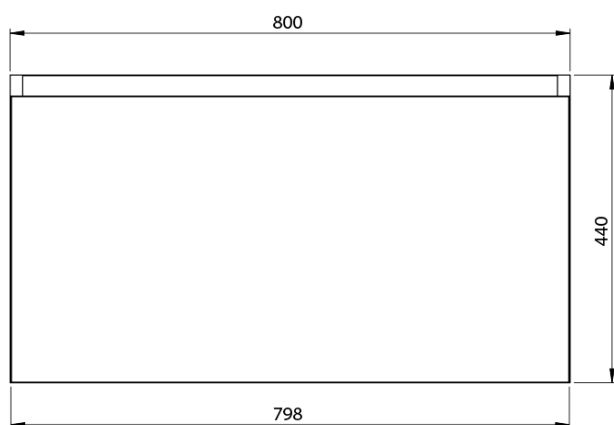

**LOREA skříňka s umyvadlem 101x46x51,5cm (80+20cm),
levá, bílá mat**

Objednací kód: LE080-3131-L-01

Základní informace

Značka: Sapho
Série: LOREA

Rozměry

Šířka: 1010 mm
Výška: 460 mm
Hloubka: 515 mm

Parametry

Barva: Bílá mat
Jiné barevné provedení: Dle vzorníku
Materiál: MDF/lamino
Instalace: Závěsné na stěnu
Typ skříňky: Zásuvky
Typ umyvadla: Klasické umyvadlo
Výbava: Tiché a plynulé zavírání
Hmotnost / ks: 51.169 kg
Balení: 3 ks
Záruka: 2 roky

LOREA skříňka s umyvadlem 101x46x51,5cm (80+20cm),
levá, bílá mat

 SAPHO

Technický list

LOREA skříňka s umyvadlem 101x46x51,5cm (80+20cm),
levá, bílá mat

LOREA skříňka s umyvadlem 101x46x51,5cm (80+20cm),
levá, bílá mat