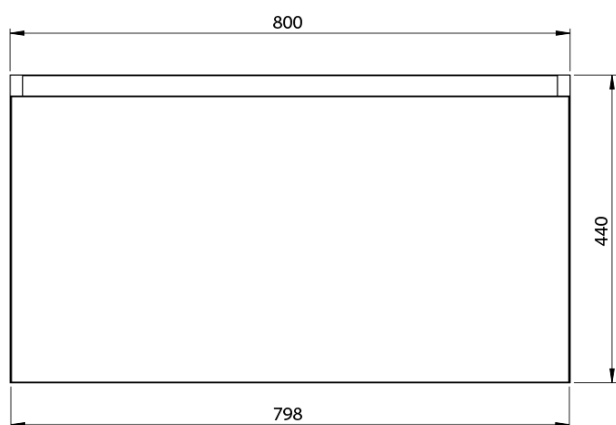

**LOREA skříňka s umyvadlem 101x46x51,5cm (80+20cm),
levá, bílá mat**

Objednací kód: LE080-3131-L-01

Základní informace

Značka: Sapho
Série: LOREA

Rozměry

Šířka: 1010 mm
Výška: 460 mm
Hloubka: 515 mm

Parametry

Barva: Bílá mat
Jiné barevné provedení: Dle vzorníku
Materiál: MDF/lamino
Instalace: Závěsné na stěnu
Typ skříňky: Zásuvky
Typ umyvadla: Klasické umyvadlo
Výbava: Tiché a plynulé zavírání
Hmotnost / ks: 51.169 kg
Balení: 3 ks
Záruka: 2 roky

LOREA skříňka s umyvadlem 101x46x51,5cm (80+20cm),
levá, bílá mat

 SAPHO

Technický list

LOREA skříňka s umyvadlem 101x46x51,5cm (80+20cm),
levá, bílá mat

LOREA skříňka s umyvadlem 101x46x51,5cm (80+20cm),
levá, bílá mat