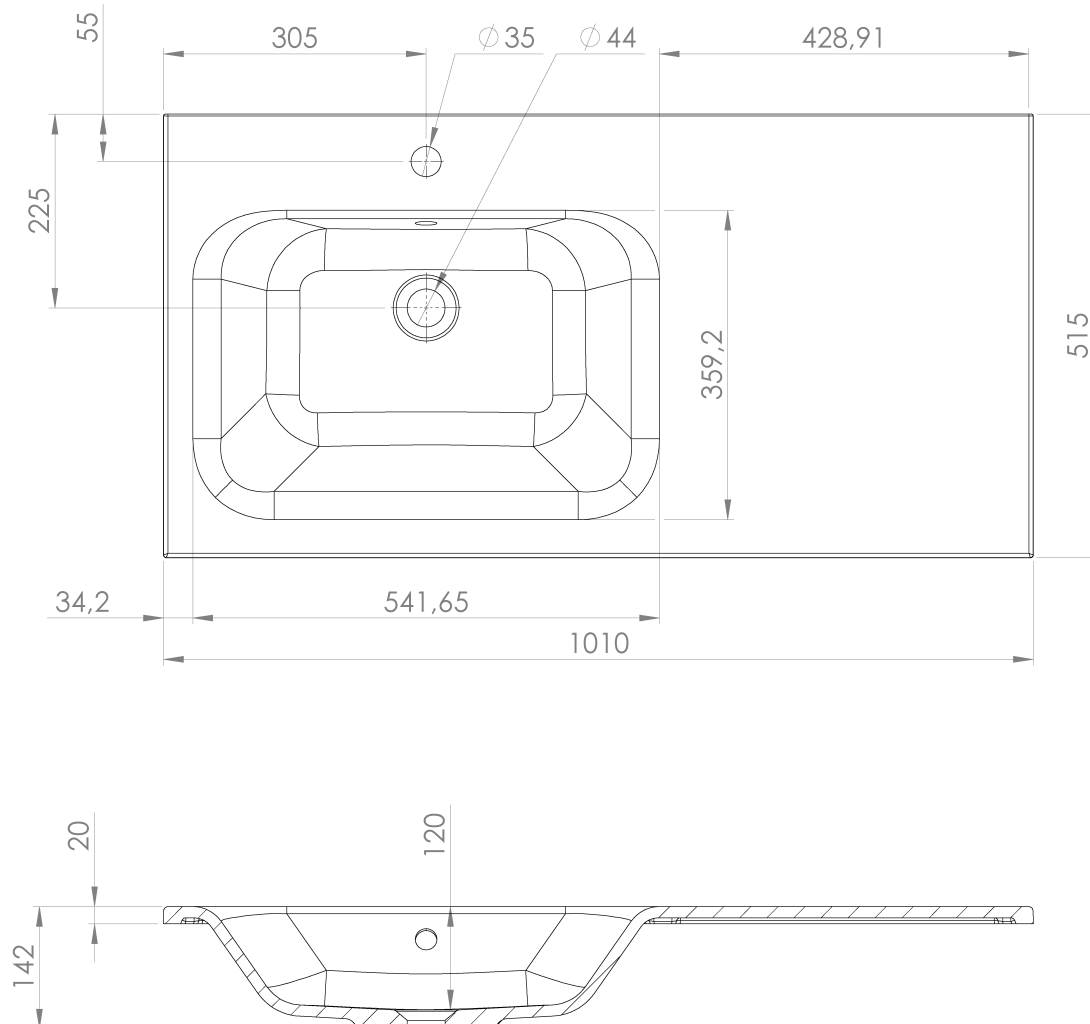

**LOREA skříňka s umyvadlem 101x46x51,5cm (80+20cm),
levá, bílá mat**

Objednací kód: LE080-3131-L-01

Základní informace

Značka: Sapho
Série: LOREA

Rozměry

Šířka: 1010 mm
Výška: 460 mm
Hloubka: 515 mm

Parametry

Barva: Bílá mat
Jiné barevné provedení: Dle vzorníku
Materiál: MDF/lamino
Instalace: Závěsné na stěnu
Typ skříňky: Zásuvky
Typ umyvadla: Klasické umyvadlo
Výbava: Tiché a plynulé zavírání
Hmotnost / ks: 51.169 kg
Balení: 3 ks
Záruka: 2 roky

LOREA skříňka s umyvadlem 101x46x51,5cm (80+20cm),
levá, bílá mat

 SAPHO

Technický list

LOREA skříňka s umyvadlem 101x46x51,5cm (80+20cm),
levá, bílá mat

LOREA skříňka s umyvadlem 101x46x51,5cm (80+20cm),
levá, bílá mat