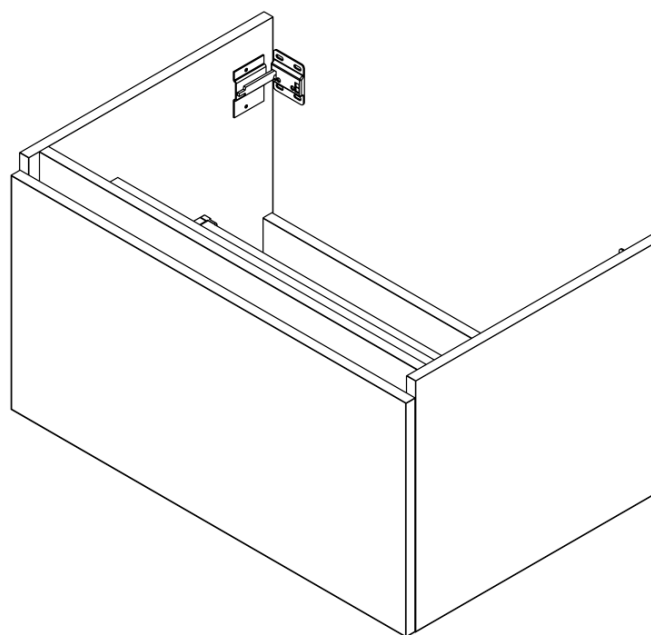

**LOREA skříňka s umyvadlem 101x46x51,5cm (80+20cm),
levá, bílá mat**

Objednací kód: LE080-3131-L-01

Základní informace

Značka: Sapho
Série: LOREA

Rozměry

Šířka: 1010 mm
Výška: 460 mm
Hloubka: 515 mm

Parametry

Barva: Bílá mat
Jiné barevné provedení: Dle vzorníku
Materiál: MDF/lamino
Instalace: Závěsné na stěnu
Typ skříňky: Zásuvky
Typ umyvadla: Klasické umyvadlo
Výbava: Tiché a plynulé zavírání
Hmotnost / ks: 51.169 kg
Balení: 3 ks
Záruka: 2 roky

LOREA skříňka s umyvadlem 101x46x51,5cm (80+20cm),
levá, bílá mat

 SAPHO

Technický list

LOREA skříňka s umyvadlem 101x46x51,5cm (80+20cm),
levá, bílá mat

LOREA skříňka s umyvadlem 101x46x51,5cm (80+20cm),
levá, bílá mat