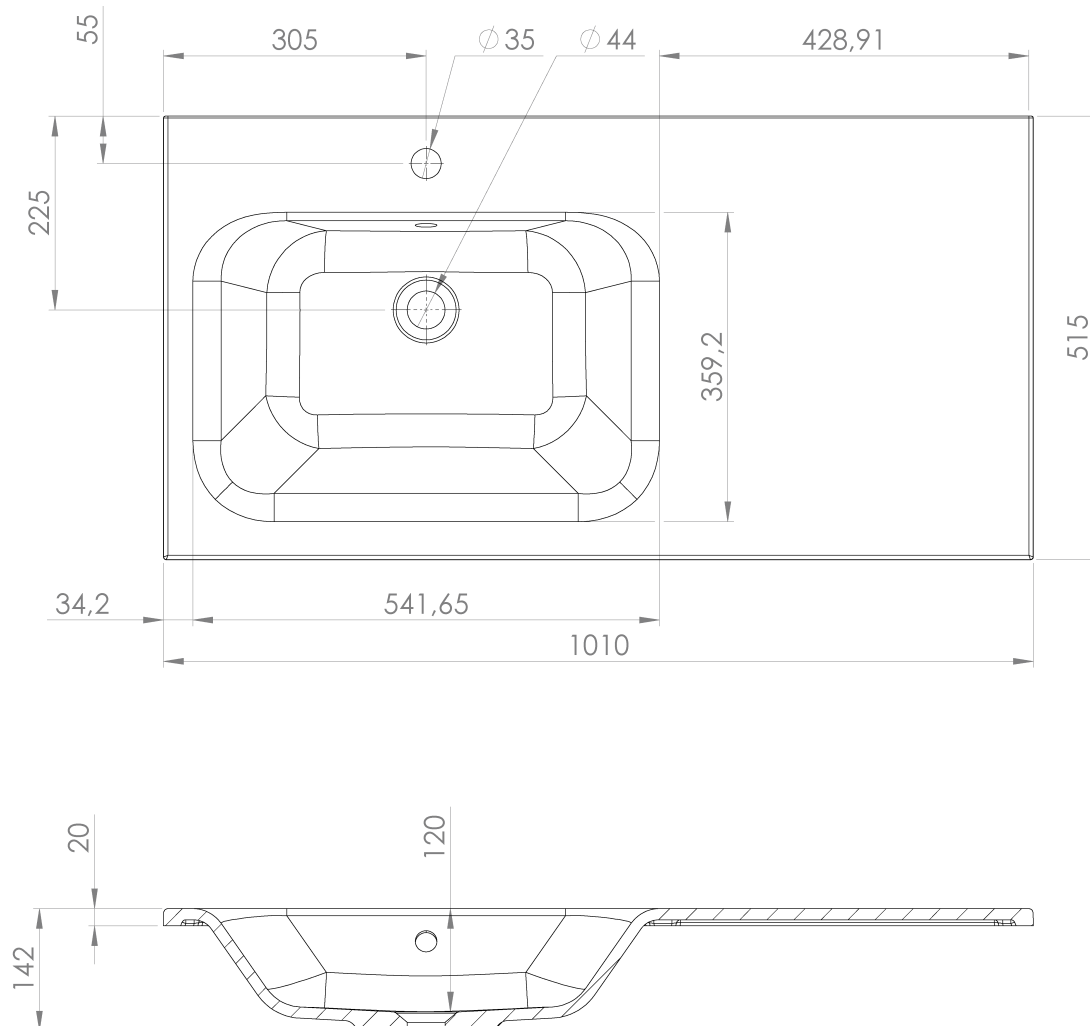

**LOREA skříňka s umyvadlem 101x46x51,5cm (80+20cm),
levá, bílá mat**

Objednací kód: LE080-3131-L-01

Základní informace

Značka: Sapho
Série: LOREA

Rozměry

Šířka: 1010 mm
Výška: 460 mm
Hloubka: 515 mm

Parametry

Barva: Bílá mat
Jiné barevné provedení: Dle vzorníku
Materiál: MDF/lamino
Instalace: Závěsné na stěnu
Typ skříňky: Zásuvky
Typ umyvadla: Klasické umyvadlo
Výbava: Tiché a plynulé zavírání
Hmotnost / ks: 51.169 kg
Balení: 3 ks
Záruka: 2 roky

LOREA skříňka s umyvadlem 101x46x51,5cm (80+20cm),
levá, bílá mat

 SAPHO

Technický list

LOREA skříňka s umyvadlem 101x46x51,5cm (80+20cm),
levá, bílá mat

LOREA skříňka s umyvadlem 101x46x51,5cm (80+20cm),
levá, bílá mat