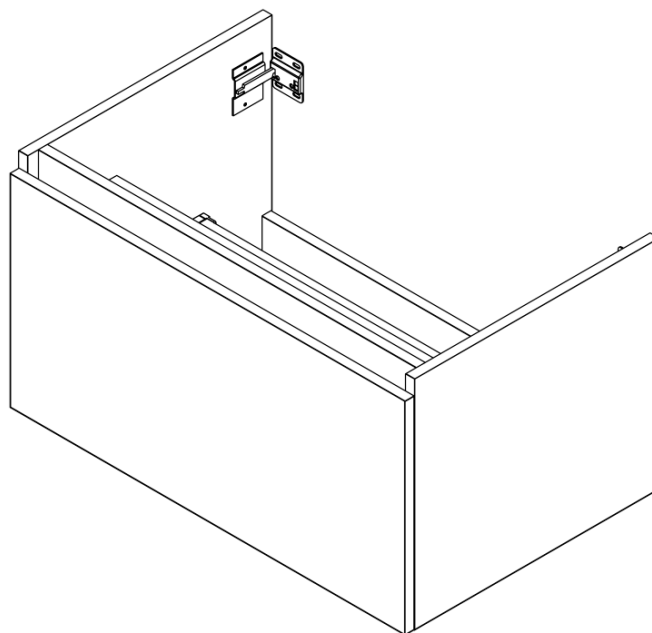

**LOREA skříňka s umyvadlem 101x46x51,5cm (80+20cm),
levá, bílá mat**

Objednací kód: LE080-3131-L-01

Základní informace

Značka: Sapho
Série: LOREA

Rozměry

Šířka: 1010 mm
Výška: 460 mm
Hloubka: 515 mm

Parametry

Barva: Bílá mat
Jiné barevné provedení: Dle vzorníku
Materiál: MDF/lamino
Instalace: Závěsné na stěnu
Typ skříňky: Zásuvky
Typ umyvadla: Klasické umyvadlo
Výbava: Tiché a plynulé zavírání
Hmotnost / ks: 51.169 kg
Balení: 3 ks
Záruka: 2 roky

LOREA skříňka s umyvadlem 101x46x51,5cm (80+20cm),
levá, bílá mat

 SAPHO

Technický list

LOREA skříňka s umyvadlem 101x46x51,5cm (80+20cm),
levá, bílá mat

LOREA skříňka s umyvadlem 101x46x51,5cm (80+20cm),
levá, bílá mat