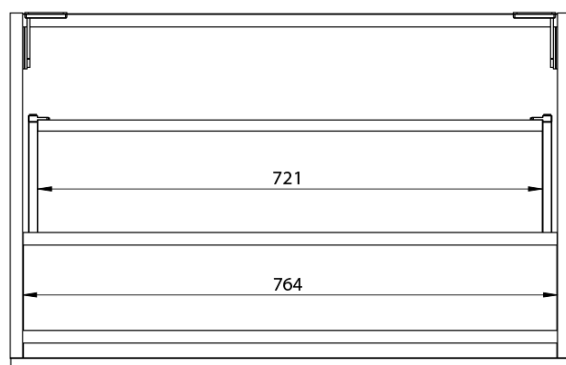

**LOREA skříňka s umyvadlem 101x46x51,5cm (80+20cm),
levá, bílá mat**

Objednací kód: LE080-3131-L-01

Základní informace

Značka: Sapho
Série: LOREA

Rozměry

Šířka: 1010 mm
Výška: 460 mm
Hloubka: 515 mm

Parametry

Barva: Bílá mat
Jiné barevné provedení: Dle vzorníku
Materiál: MDF/lamino
Instalace: Závěsné na stěnu
Typ skříňky: Zásuvky
Typ umyvadla: Klasické umyvadlo
Výbava: Tiché a plynulé zavírání
Hmotnost / ks: 51.169 kg
Balení: 3 ks
Záruka: 2 roky

LOREA skříňka s umyvadlem 101x46x51,5cm (80+20cm),
levá, bílá mat

 SAPHO

Technický list

LOREA skříňka s umyvadlem 101x46x51,5cm (80+20cm),
levá, bílá mat

LOREA skříňka s umyvadlem 101x46x51,5cm (80+20cm),
levá, bílá mat