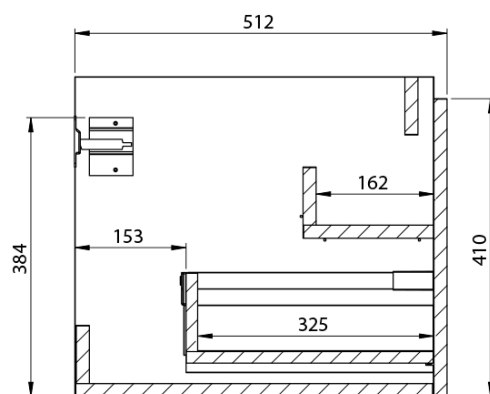

**LOREA skříňka s umyvadlem 101x46x51,5cm (70+30cm),
levá, dub collingwood/černá mat**

Objednací kód: LE070-1935-L-03

Základní informace

Značka: Sapho
Série: LOREA

Rozměry

Šířka: 1010 mm
Výška: 460 mm
Hloubka: 515 mm

Parametry

Barva: Černá, Hnědá
Dekor: Dub Collingwood
Jiné barevné provedení: Dle vzorníku
Materiál: MDF/lamino
Instalace: Závěsné na stěnu
Typ skříňky: Zásuvky a dvířka
Typ umyvadla: Klasické umyvadlo
Výbava: Tiché a plynulé zavírání
Hmotnost / ks: 53.2082 kg
Balení: 3 ks
Záruka: 2 roky

LOREA skříňka s umyvadlem 101x46x51,5cm (70+30cm),
levá, dub collingwood/černá mat

 SAPHO

Technický list

LOREA skříňka s umyvadlem 101x46x51,5cm (70+30cm),
levá, dub collingwood/černá mat

 **SAPHO**

LOREA skříňka s umyvadlem 101x46x51,5cm (70+30cm),
levá, dub collingwood/černá mat