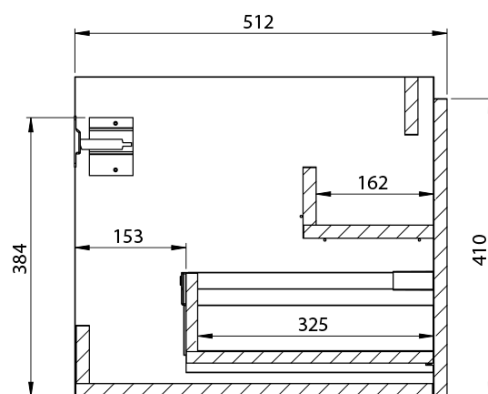

**LOREA skříňka 100x46x51,5cm (70+30cm), levá, dub
collingwood/černá mat**

Objednací kód: LE070-1935-L-03

Základní informace

Značka: Sapho
Série: LOREA

Rozměry

Šířka: 1010 mm
Výška: 460 mm
Hloubka: 515 mm

Parametry

Záruka: 2 roky
Hmotnost / ks: 37.208 kg
Balení: 2 ks
Barva: Hnědá
Dekor: Dub Collingwood
Jiné barevné provedení: Dle vzorníku
Materiál: MDF/lamino
Instalace: Závěsné na stěnu
Typ skříňky: Zásuvky a dvířka
Typ umyvadla: Klasické umyvadlo
Výbava: Tiché a plynulé zavírání
Balení neobsahuje: Umyvadlo

Technický list

LOREA skříňka 100x46x51,5cm (70+30cm), levá, dub
collingwood/černá mat

LOREA skříňka 100x46x51,5cm (70+30cm), levá, dub
collingwood/černá mat