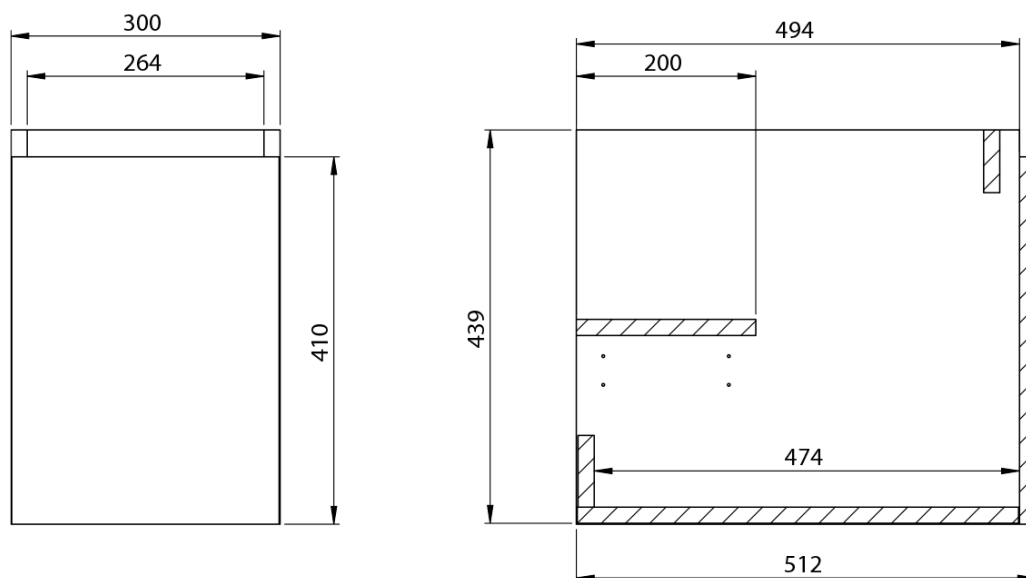

**LOREA skříňka s umyvadlem 101x46x51,5cm (70+30cm),
levá, dub collingwood/černá mat**

Objednací kód: LE070-1935-L-03

Základní informace

Značka: Sapho
Série: LOREA

Rozměry

Šířka: 1010 mm
Výška: 460 mm
Hloubka: 515 mm

LOREA skříňka s umyvadlem 101x46x51,5cm (70+30cm),
levá, dub collingwood/černá mat

 SAPHO

Technický list

LOREA skříňka s umyvadlem 101x46x51,5cm (70+30cm),
levá, dub collingwood/černá mat

 SAPHO

LOREA skříňka s umyvadlem 101x46x51,5cm (70+30cm),
levá, dub collingwood/černá mat