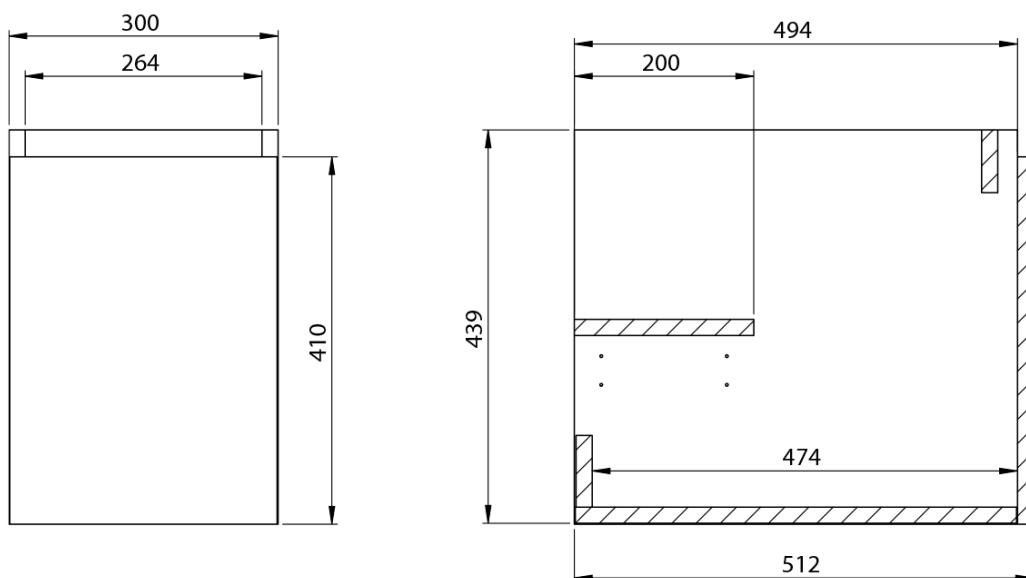

**LOREA skříňka s umyvadlem 101x46x51,5cm (70+30cm),
levá, dub collingwood/černá mat**

Objednací kód: LE070-1935-L-03

Základní informace

Značka: Sapho
Série: LOREA

Rozměry

Šířka: 1010 mm
Výška: 460 mm
Hloubka: 515 mm

LOREA skříňka s umyvadlem 101x46x51,5cm (70+30cm),
levá, dub collingwood/černá mat

 SAPHO

Technický list

LOREA skříňka s umyvadlem 101x46x51,5cm (70+30cm),
levá, dub collingwood/černá mat

 **SAPHO**

LOREA skříňka s umyvadlem 101x46x51,5cm (70+30cm),
levá, dub collingwood/černá mat