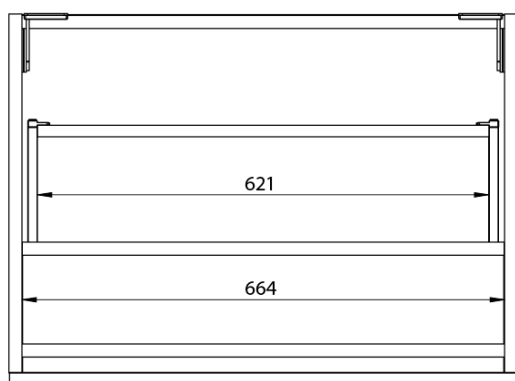

**LOREA skříňka s umyvadlem 101x46x51,5cm (70+30cm),
levá, dub collingwood/černá mat**

Objednací kód: LE070-1935-L-03

Základní informace

Značka: Sapho
Série: LOREA

Rozměry

Šířka: 1010 mm
Výška: 460 mm
Hloubka: 515 mm

Parametry

Barva: Černá, Hnědá
Dekor: Dub Collingwood
Jiné barevné provedení: Dle vzorníku
Materiál: MDF/lamino
Instalace: Závěsné na stěnu
Typ skříňky: Zásuvky a dvířka
Typ umyvadla: Klasické umyvadlo
Výbava: Tiché a plynulé zavírání
Hmotnost / ks: 53.2082 kg
Balení: 3 ks
Záruka: 2 roky

LOREA skříňka s umyvadlem 101x46x51,5cm (70+30cm),
levá, dub collingwood/černá mat

 SAPHO

Technický list

LOREA skříňka s umyvadlem 101x46x51,5cm (70+30cm),
levá, dub collingwood/černá mat

 **SAPHO**

LOREA skříňka s umyvadlem 101x46x51,5cm (70+30cm),
levá, dub collingwood/černá mat