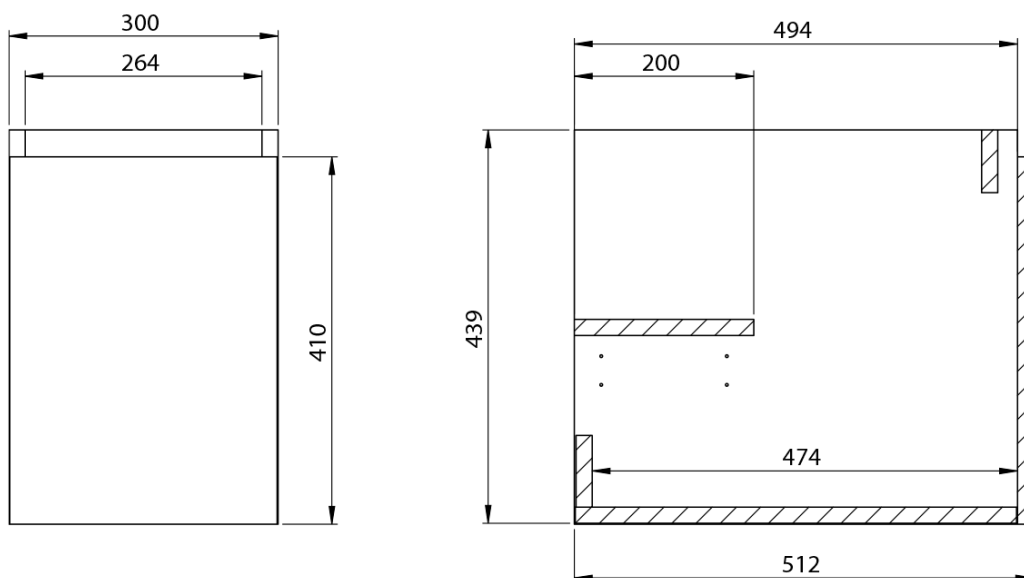

**LOREA skříňka 100x46x51,5cm (70+30cm), levá, dub
collingwood/černá mat**

Objednací kód: LE070-1935-L-03

Základní informace

Značka: Sapho
Série: LOREA

Rozměry

Šířka: 1010 mm
Výška: 460 mm
Hloubka: 515 mm

Parametry

Záruka: 2 roky
Hmotnost / ks: 37.208 kg
Balení: 2 ks
Barva: Hnědá
Dekor: Dub Collingwood
Jiné barevné provedení: Dle vzorníku
Materiál: MDF/lamino
Instalace: Závěsné na stěnu
Typ skříňky: Zásuvky a dvířka
Typ umyvadla: Klasické umyvadlo
Výbava: Tiché a plynulé zavírání
Balení neobsahuje: Umyvadlo

Technický list

LOREA skříňka 100x46x51,5cm (70+30cm), levá, dub
collingwood/černá mat

LOREA skříňka 100x46x51,5cm (70+30cm), levá, dub
collingwood/černá mat