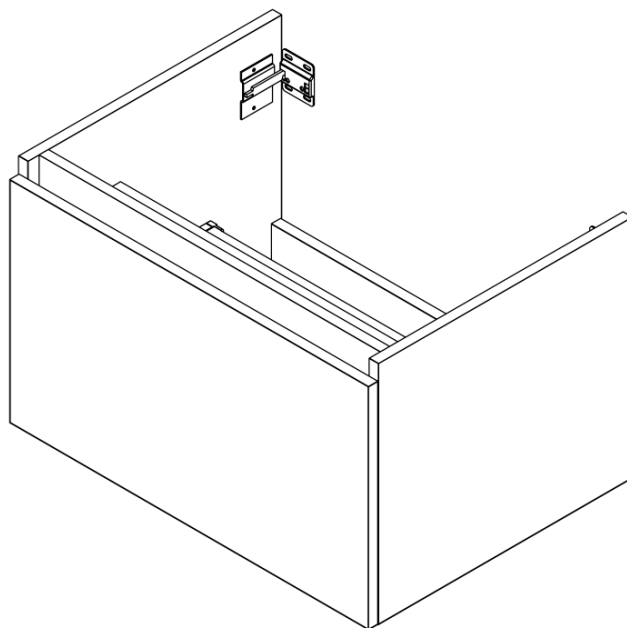

**LOREA skříňka s umyvadlem 101x46x51,5cm (70+30cm),
levá, dub collingwood/černá mat**

Objednací kód: LE070-1935-L-03

Základní informace

Značka: Sapho
Série: LOREA

Rozměry

Šířka: 1010 mm
Výška: 460 mm
Hloubka: 515 mm

Parametry

Barva: Černá, Hnědá
Dekor: Dub Collingwood
Jiné barevné provedení: Dle vzorníku
Materiál: MDF/lamino
Instalace: Závěsné na stěnu
Typ skříňky: Zásuvky a dvířka
Typ umyvadla: Klasické umyvadlo
Výbava: Tiché a plynulé zavírání
Hmotnost / ks: 53.2082 kg
Balení: 3 ks
Záruka: 2 roky

LOREA skříňka s umyvadlem 101x46x51,5cm (70+30cm),
levá, dub collingwood/černá mat

 SAPHO

Technický list

LOREA skříňka s umyvadlem 101x46x51,5cm (70+30cm),
levá, dub collingwood/černá mat

 **SAPHO**

LOREA skříňka s umyvadlem 101x46x51,5cm (70+30cm),
levá, dub collingwood/černá mat