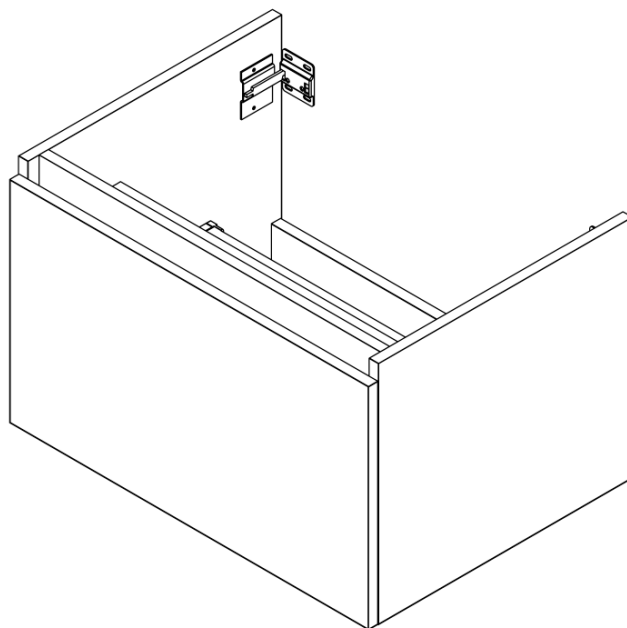

**LOREA skříňka s umyvadlem 101x46x51,5cm (70+30cm),
levá, dub collingwood/černá mat**

Objednací kód: LE070-1935-L-03

Základní informace

Značka: Sapho
Série: LOREA

Rozměry

Šířka: 1010 mm
Výška: 460 mm
Hloubka: 515 mm

Parametry

Barva: Hnědá
Dekor: Dub Collingwood
Jiné barevné provedení: Dle vzorníku
Materiál: MDF/lamino
Instalace: Závěsné na stěnu
Typ skříňky: Zásuvky a dvířka
Typ umyvadla: Klasické umyvadlo
Výbava: Tiché a plynulé zavírání
Hmotnost / ks: 53.208 kg
Balení: 3 ks
Záruka: 2 roky

LOREA skříňka s umyvadlem 101x46x51,5cm (70+30cm),
levá, dub collingwood/černá mat

 SAPHO

Technický list

LOREA skříňka s umyvadlem 101x46x51,5cm (70+30cm),
levá, dub collingwood/černá mat

 SAPHO

LOREA skříňka s umyvadlem 101x46x51,5cm (70+30cm),
levá, dub collingwood/černá mat