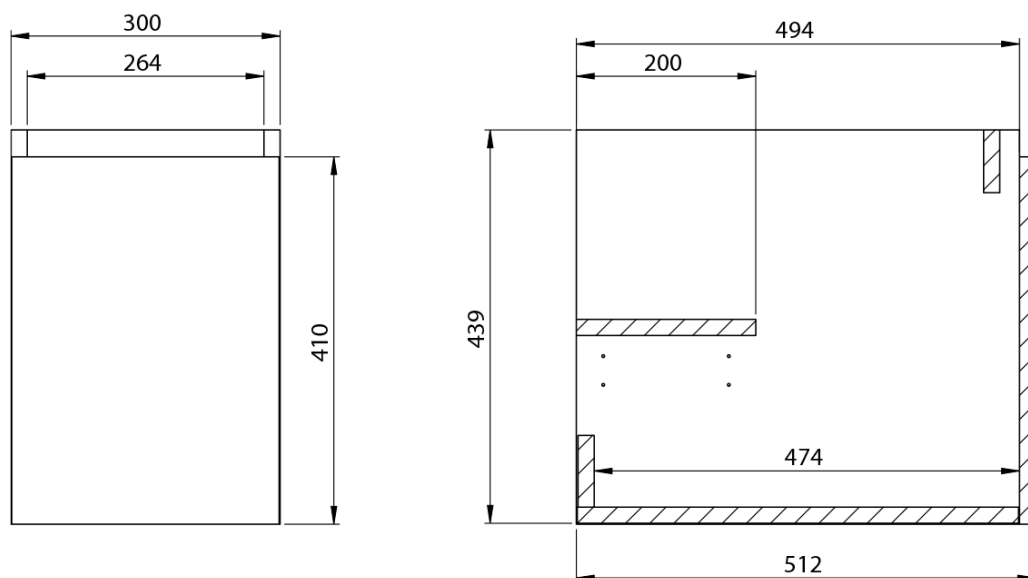

**LOREA skříňka s umyvadlem 101x46x51,5cm (70+30cm),
levá, dub collingwood/černá mat**

Objednací kód: LE070-1935-L-03

Základní informace

Značka: Sapho
Série: LOREA

Rozměry

Šířka: 1010 mm
Výška: 460 mm
Hloubka: 515 mm

LOREA skříňka s umyvadlem 101x46x51,5cm (70+30cm),
levá, dub collingwood/černá mat

 **SAPHO**

Technický list

LOREA skříňka s umyvadlem 101x46x51,5cm (70+30cm),
levá, dub collingwood/černá mat

 **SAPHO**

LOREA skříňka s umyvadlem 101x46x51,5cm (70+30cm),
levá, dub collingwood/černá mat