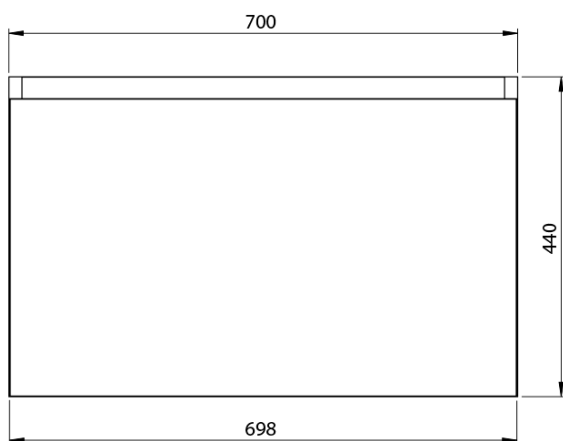

**LOREA skříňka s umyvadlem 101x46x51,5cm (70+30cm),
levá, dub collingwood/černá mat**

Objednací kód: LE070-1935-L-03

Základní informace

Značka: Sapho
Série: LOREA

Rozměry

Šířka: 1010 mm
Výška: 460 mm
Hloubka: 515 mm

Parametry

Barva: Černá, Hnědá
Dekor: Dub Collingwood
Jiné barevné provedení: Dle vzorníku
Materiál: MDF/lamino
Instalace: Závěsné na stěnu
Typ skříňky: Zásuvky a dvířka
Typ umyvadla: Klasické umyvadlo
Výbava: Tiché a plynulé zavírání
Hmotnost / ks: 53.2082 kg
Balení: 3 ks
Záruka: 2 roky

LOREA skříňka s umyvadlem 101x46x51,5cm (70+30cm),
levá, dub collingwood/černá mat

 SAPHO

Technický list

LOREA skříňka s umyvadlem 101x46x51,5cm (70+30cm),
levá, dub collingwood/černá mat

 **SAPHO**

LOREA skříňka s umyvadlem 101x46x51,5cm (70+30cm),
levá, dub collingwood/černá mat