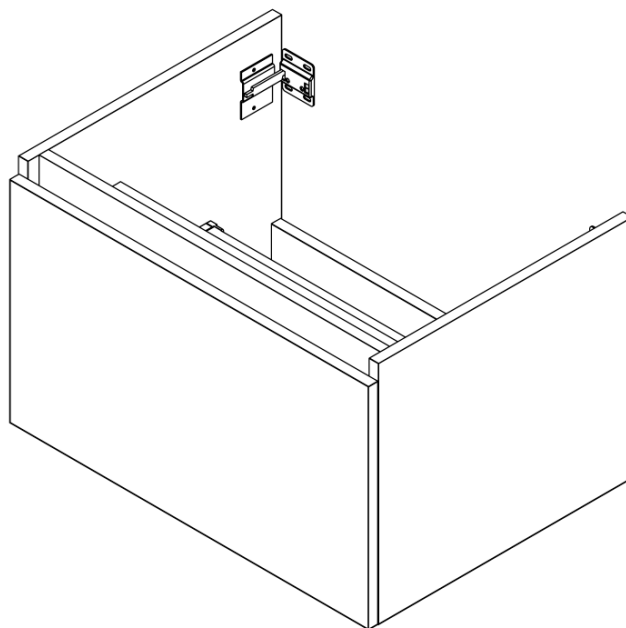

**LOREA skříňka 100x46x51,5cm (70+30cm), levá, dub
collingwood/černá mat**

Objednací kód: LE070-1935-L-03

Základní informace

Značka: Sapho
Série: LOREA

Rozměry

Šířka: 1010 mm
Výška: 460 mm
Hloubka: 515 mm

Parametry

Záruka: 2 roky
Hmotnost / ks: 37.208 kg
Balení: 2 ks
Barva: Hnědá
Dekor: Dub Collingwood
Jiné barevné provedení: Dle vzorníku
Materiál: MDF/lamino
Instalace: Závěsné na stěnu
Typ skříňky: Zásuvky a dvířka
Typ umyvadla: Klasické umyvadlo
Výbava: Tiché a plynulé zavírání
Balení neobsahuje: Umyvadlo

Technický list

LOREA skříňka 100x46x51,5cm (70+30cm), levá, dub
collingwood/černá mat

LOREA skříňka 100x46x51,5cm (70+30cm), levá, dub
collingwood/černá mat