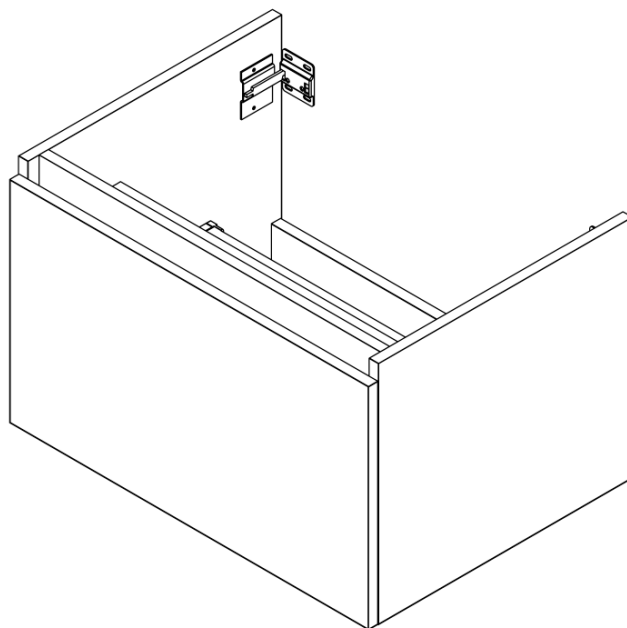

**LOREA skříňka s umyvadlem 101x46x51,5cm (70+30cm),
levá, dub collingwood/černá mat**

Objednací kód: LE070-1935-L-03

Základní informace

Značka: Sapho
Série: LOREA

Rozměry

Šířka: 1010 mm
Výška: 460 mm
Hloubka: 515 mm

Parametry

Barva: Černá, Hnědá
Dekor: Dub Collingwood
Jiné barevné provedení: Dle vzorníku
Materiál: MDF/lamino
Instalace: Závěsné na stěnu
Typ skříňky: Zásuvky a dvířka
Typ umyvadla: Klasické umyvadlo
Výbava: Tiché a plynulé zavírání
Hmotnost / ks: 53.2082 kg
Balení: 3 ks
Záruka: 2 roky

LOREA skříňka s umyvadlem 101x46x51,5cm (70+30cm),
levá, dub collingwood/černá mat

 **SAPHO**

Technický list

LOREA skříňka s umyvadlem 101x46x51,5cm (70+30cm),
levá, dub collingwood/černá mat

 **SAPHO**

LOREA skříňka s umyvadlem 101x46x51,5cm (70+30cm),
levá, dub collingwood/černá mat